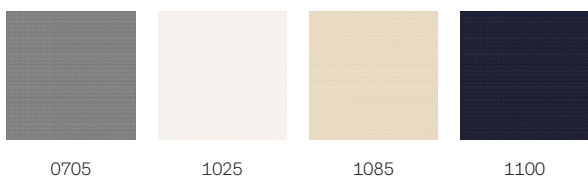

Rolety VELUX DOP (roleta zaciemniająca DKL i markiza MHL)

VELUX®

Kup dwa produkty w jednym, zapewniającym zaciemnienie i osłonę termiczną. Roleta zaciemniająca VELUX podnosi jakość snu dzięki najlepszemu efektowi zaciemnienia na rynku. Rolety zaciemniające VELUX z białymi prowadnicami doskonale pasują do białych okien dachowych VELUX. Markiza VELUX blokuje promienie słoneczne, zanim dotrą do szyby, pomagając w utrzymaniu chłodu w pokoju w ciepłe, słoneczne dni. Oba produkty można łatwo zamontować od wewnątrz i doskonale pasują do okien dachowych VELUX.

Kolory i wzory

Rolety wewnętrzne VELUX są dostępne w wielu różnych kolorach i wzorach. Kilka wariantów rolet jest jednak dostępnych wyłącznie w ograniczonej gamie kolorystycznej. Każdy kolor i wzór ma unikalny kod. Przy zamawianiu produktów dodaj wybrany kod do odpowiedniego typu rolety.