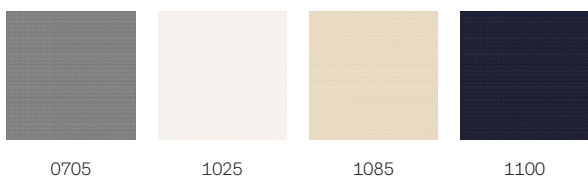

# Rolety VELUX DOP (roleta zaciemniająca DKL i markiza MHL)

**VELUX®**

Kup dwa produkty w jednym, zapewniającym zaciemnienie i osłonę termiczną. Roleta zaciemniająca VELUX podnosi jakość snu dzięki najlepszemu efektowi zaciemnienia na rynku. Rolety zaciemniające VELUX z białymi prowadnicami doskonale pasują do białych okien dachowych VELUX. Markiza VELUX blokuje promienie słoneczne, zanim dotrą do szyby, pomagając w utrzymaniu chłodu w pokoju w ciepłe, słoneczne dni. Oba produkty można łatwo zamontować od wewnątrz i doskonale pasują do okien dachowych VELUX.

## Kolory i wzory

---

Rolety wewnętrzne VELUX są dostępne w wielu różnych kolorach i wzorach. Kilka wariantów rolet jest jednak dostępnych wyłącznie w ograniczonej gamie kolorystycznej. Każdy kolor i wzór ma unikalny kod. Przy zamawianiu produktów dodaj wybrany kod do odpowiedniego typu rolety.