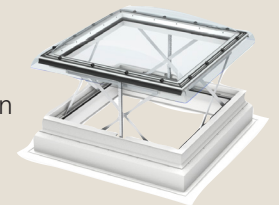

Ovenlys til flade tage

Størrelsesdiagram

mm		højde						
		600	800	900	1000	1200	1500	2000
bredde	600	CFU CVU CFP CVP 060060		CFU CVU 090060				CFU CVU 200060 NY størrelse
	800		CFU CVU CFP CVP 080080			CFU CVU 150080 NY størrelse		
	900	CFP CVP 060090		CFU CVU CFP CVP 090090		CFU CVU 120090		
	1000				CFU CVU CFP CVP 100100	CSP CXP	CFU CVU 150100	CFU CVU 200100
	1200			CFP CVP CXP 090120		CFU CVU CFP CVP 120120	CSP CXP CFU CVU 150120 NY størrelse	
	1500				CFP CVP 100150		CFU CVU CFP CVP 150150	

Fladtagsvindue med buet glas CFU/CVU

Fladtagsvindue med plant glas CFU/CVU

Ovenlyskuppel, klar eller opalhvid akryl CFP/CVP

Ovenlyskuppel, brandventilation CSP

Ovenlyskuppel, tagudgang CXP

CFP, CVP, CXP - De oplukkelige ovenlys er hængslet på den korte side og skal placeres med hængselside øverst.

CFU, CVU - De oplukkelige ovenlys er hængslet på den lange side og skal placeres med hængselside øverst.