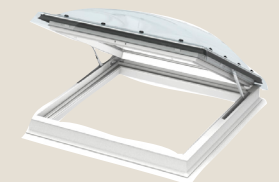

Ovenlys til flade tage

Størrelsesdiagram

mm		højde						
		600	800	900	1000	1200	1500	2000
bredde	600	CFU CVU CFP CVP 060060		CFU CVU 090060				CFU CVU 200060 NY størrelse
	800		CFU CVU CFP CVP 080080			CFU CVU 150080 NY størrelse		
	900	CFP CVP 060090		CFU CVU CFP CVP 090090		CFU CVU 120090		
	1000				CFU CVU CFP CVP 100100	CSP CXP	CFU CVU 150100	CFU CVU 200100
	1200			CFP CVP CXP 090120		CFU CVU CFP CVP 120120	CSP CXP CFU CVU 150120 NY størrelse	
	1500				CFP CVP 100150		CFU CVU CFP CVP 150150	

Fladtagsvindue med buet glas CFU/CVU

Fladtagsvindue med plant glas CFU/CVU

Ovenlyskuppel, klar eller opalhvid akryl CFP/CVP

Ovenlyskuppel, brandventilation CSP

Ovenlyskuppel, tagudgang CXP

CFP, CVP, CXP - De oplukkelige ovenlys er hængslet på den korte side og skal placeres med hængselside øverst.

CFU, CVU - De oplukkelige ovenlys er hængslet på den lange side og skal placeres med hængselside øverst.