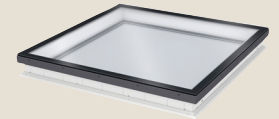

Ovenlys til flade tage

Størrelsesdiagram

mm		højde						
		600	800	900	1000	1200	1500	2000
bredde	600	CFU CVU CFP CVP 060060		CFU CVU 090060				CFU CVU 200060 NY størrelse
	800		CFU CVU CFP CVP 080080			CFU CVU 150080 NY størrelse		
	900	CFP CVP 060090		CFU CVU CFP CVP 090090		CFU CVU 120090		
	1000				CFU CVU CFP CVP 100100	CSP CXP	CFU CVU 150100	CFU CVU 200100
	1200			CFP CVP CXP 090120		CFU CVU CFP CVP 120120	CSP CXP CFU CVU 150120 NY størrelse	
	1500				CFP CVP 100150		CFU CVU CFP CVP 150150	

Fladtagsvindue med buet glas CFU/CVU

Fladtagsvindue med plant glas CFU/CVU

Ovenlyskuppel, klar eller opalhvid akryl CFP/CVP

Ovenlyskuppel, brandventilation CSP

Ovenlyskuppel, tagudgang CXP

CFP, CVP, CXP - De oplukkelige ovenlys er hængslet på den korte side og skal placeres med hængselside øverst.

CFU, CVU - De oplukkelige ovenlys er hængslet på den lange side og skal placeres med hængselside øverst.