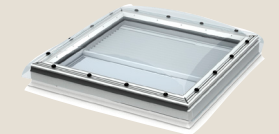

Ovenlys til flade tage

Størrelsesdiagram

mm		højde						
		600	800	900	1000	1200	1500	2000
bredde	600	CFU CVU CFP CVP 060060		CFU CVU 090060				CFU CVU 200060 NY størrelse
	800		CFU CVU CFP CVP 080080			CFU CVU 150080 NY størrelse		
	900	CFP CVP 060090		CFU CVU CFP CVP 090090		CFU CVU 120090		
	1000				CFU CVU CFP CVP 100100	CSP CXP	CFU CVU 150100	CFU CVU 200100
	1200			CFP CVP CXP 090120		CFU CVU CFP CVP 120120	CSP CXP CFU CVU 150120 NY størrelse	
	1500				CFP CVP 100150		CFU CVU CFP CVP 150150	

Fladtagsvindue med buet glas CFU/CVU

Fladtagsvindue med plant glas CFU/CVU

Ovenlyskuppel, klar eller opalhvid akryl CFP/CVP

Ovenlyskuppel, brandventilation CSP

Ovenlyskuppel, tagudgang CXP

CFP, CVP, CXP - De oplukkelige ovenlys er hængslet på den korte side og skal placeres med hængselside øverst.

CFU, CVU - De oplukkelige ovenlys er hængslet på den lange side og skal placeres med hængselside øverst.