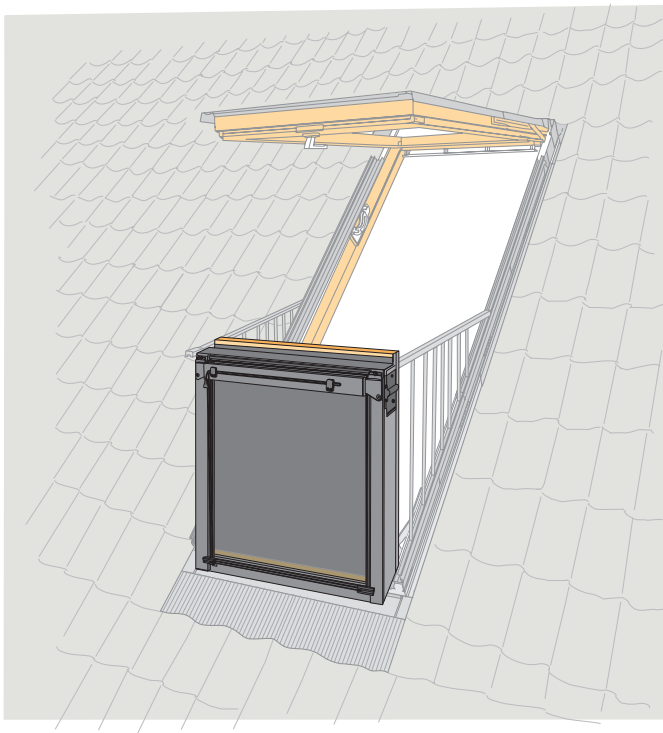

Marchisetta VELUX

VELUX®

Mantieni fresca la tua casa riducendo il calore ad azionamento solare. La marchisetta VELUX blocca i raggi del sole prima che colpiscano il vetro contribuendo a mantenere la stanza fresca grazie all'efficace protezione dal calore nelle calde giornate di sole. La marchisetta trasparente ti consente inoltre di goderti la vista e di fare il pieno di luce naturale.

- La protezione dal calore mantiene la stanza fresca e aumenta il comfort degli ambienti interni.
- Preservazione della vista dall'esterno, riduzione dei riflessi indesiderati e della luce solare in entrata
- Le tende sono progettate per adattarsi in modo da consentire un montaggio rapido e veloce dall'interno
- Il design senza manutenzione garantisce la massima efficienza durante l'intera vita utile del prodotto.
- Le tende con comando manuale rappresentano la scelta ideale per le finestre facili da raggiungere.
- Creata per durare, la marchisetta resistente al vento è stata sottoposta a test rigorosi nelle nostre strutture di collaudo.

CE

Colori e modelli

La marchisetta VELUX ha una rete in tessuto trasparente. Questo codice colore del tessuto va aggiunto al tipo di marchisetta quando si ordinano i prodotti.

5060

Guida per l'azionamento

La marchisetta viene azionata aprendo l'elemento superiore della finestra e arrotolando la tenda verso l'alto o verso il basso con la cordicella. Dopodiché, la cordicella in eccesso viene fissata negli appositi dispositivi di blocco all'esterno della lamiera di copertura superiore della marchisetta.