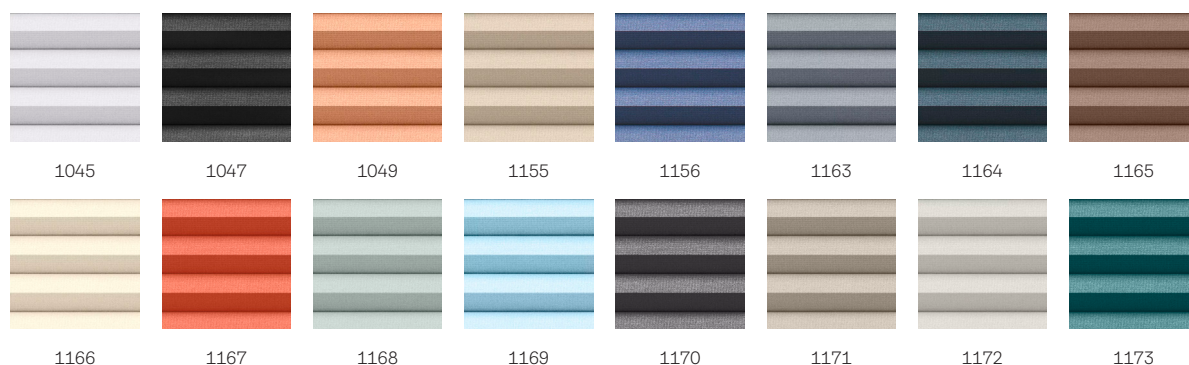

VELUX mørkleggende plisségardin FHC

VELUX®

VELUX' mørkleggende plisségardiner gjør huset mer energieffektivt, samtidig som du får alle fordelene med mørklegging. Den dobbeltplisserte mørkleggingsduken har en bikubestruktur i aluminium som forbedrer isolasjonen, og et innovativt, fleksibelt design som gjør at du kan plassere gardinen hvor som helst i takvinduet for å mørklegge, hindre innsyn eller styre lysmengden. VELUX gardiner med hvite sideskinner passer perfekt til hvite VELUX takvinduer.

- Effektiv mørklegging skaper gode forhold for nattesøvnen eller en lur på ettermiddagen.
- Varmeisolasjon sørger for behagelig temperatur i rommet om vinteren.
- OEKO-TEX®-sertifiseringen garanterer at produktet er produsert uten skadelige stoffer.
- Den fleksible konstruksjonen gjør at du kan plassere gardinen akkurat der du ønsker, samtidig som du lar lys slippe inn.
- Monter på få minutter – du trenger bare å klikke gardinen på plass i de forhåndsmonterte brakettene.
- Det smaleste profildesignet på markedet slipper inn mer naturlig lys.
- Et elegant gardindesign med hvite sideskinner som passer perfekt til hvite VELUX-takvinduer.
- Den trinnløse plasseringen gjør at du kan senke gardinen akkurat så mye du ønsker.

Farger og mønstre

VELUX innvendige gardiner er tilgjengelige i et bredt spekter farger og design. Imidlertid er noen av gardinene bare tilgjengelige i et begrenset utvalg av farger. Hvert farge- og designalternativ har en unik kode. Tilføy ønsket kode til den aktuelle gardintypen når du bestiller produkter.