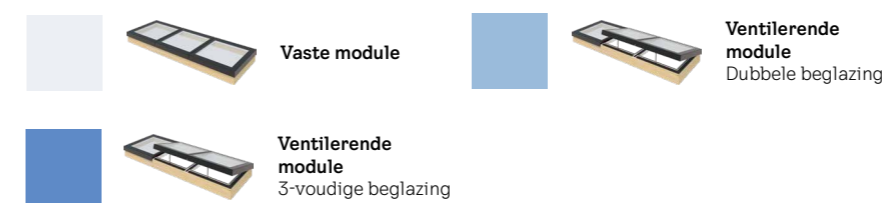

Monolight

Lengte (A) x breedte (B) van 250 tot 3000 mm, afhankelijk van type module

	250	400	600	800	1000	1200	1400	1500	1600	1800	2000	2200	2400	2600	2800	3000
250																
400																
600																
800																
1000																
1200																
1400																
1500																
1600																
1800																
2000																
2200																
2400																
2600																
2800																
3000																

Beschikbaar op maat tot op de mm

Linearlight

Lengte (A) x breedte (B) van 250 tot 3000 mm, afhankelijk van type module

	250	400	600	800	1000	1200	1400	1500	1600	1800	2000	2200	2400	2600	2800	3000
250																
400																
600																
800																
1000																
1200																
1400																
1500																
1600																
1800																
2000																
2200																
2400																
2600																
2800																
3000																