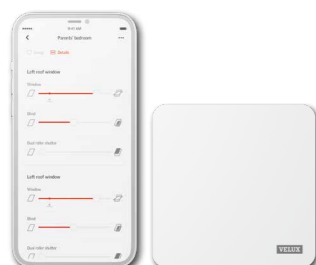

BTW niet inbegrepen.

BTW niet inbegrepen.
Bebat en Recupel bijdrage niet inbegrepen.

Smart Home

Intelligente bedieningsopties voor gemotoriseerde VELUX producten

Pagina 46

Afstandsbediening per product
Multi-product-afstandsbediening
VELUX App
VELUX App met binnenklimaatsensor

Intelligente bedieningsopties voor gemotoriseerde VELUX producten

Afstandsbediening per product

Inbegrepen bij alle aankopen van gemotoriseerde producten:

- KLI 311 voor dakvensters
- KLI 312 voor binnengordijnen
- KLI 313 voor buitenbeschermingen

Multi-product-afstandsbediening

VELUX Touch

KLR 300	105
---------	-----

VELUX App

VELUX App Control

KIG 300 EU	VELUX Gateway	99
------------	---------------	----

VELUX App met binnenklimaatssensor

VELUX ACTIVE with NETATMO