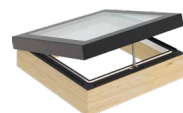

Modulair daklicht Monolight

Vast en ventilerend

		Vaste Monolight				Meerprijzen (incl. bediening)**	
Dagmaat in cm	Daksparring in cm	Dubbele beglazing Ug = 1,1 W/m²K*	Gewicht dubbele beglazing in kg	3-voudige beglazing Ug = 0,5 W/m²K*	Gewicht 3-voudige beglazing in kg	Ventilatie- venster	Binnengordijn***
40 x 70	43 x 73	1102	43	1224	56	-	-
60 x 60	63 x 63	1215	49	1356	64	960	-
60 x 90	63 x 93	1495	62	1682	83	960	1090
60 x 180	63 x 183	1983	104	2308	140	960	1090
60 x 240	63 x 243	2173	131	2589	178	1296	1090
70 x 70	73 x 73	1417	58	1590	77	960	-
70 x 100	73 x 103	1720	73	1944	98	960	1090
80 x 80	83 x 83	1626	69	1834	91	960	1090
80 x 130	83 x 133	1838	96	2140	129	960	1090
80 x 180	83 x 183	2025	122	2420	167	960	1090
80 x 240	83 x 243	2494	155	3001	212	1296	1090
90 x 90	93 x 93	1853	80	2101	107	960	1090
100 x 100	103 x 103	1774	92	2064	124	960	1090
100 x 150	103 x 153	2013	123	2412	168	960	1090
100 x 180	103 x 183	2284	141	2750	194	1296	1090
100 x 200	103 x 203	2459	154	2968	211	1296	1090
100 x 230	103 x 233	2771	188	3396	253	1296	1090
100 x 240	103 x 243	2863	195	3512	262	1296	1090
100 x 300	103 x 303	3428	255	4538	358	1296	1090
120 x 120	123 x 123	1945	118	2329	161	960	-
130 x 130	133 x 133	2151	132	2588	182	1296	-
140 x 140	143 x 143	2369	148	2861	203	1296	-
150 x 150	153 x 153	2639	179	3238	241	1296	-

De Modulair daklicht is verkrijgbaar op maat tot op de mm nauwkeurig volgens de maattabel (zie pagina's 12-13).
Neem contact met ons op voor prijzen van dakramen met afmetingen die hierboven niet zijn vermeld.

Extra opties: zonwerend glas, hogere opstand.

Standaard opstandhoogte 15 cm.

* Helling $\alpha = 90^\circ$.

** De ventilatievensters en de binnengordijnen worden standaard uitgevoerd met bedieningseenheid KLC 410 en afstandsbediening VELUX Touch.

Bij een ventilatievenster zit standaard ook een regensensor.
Het is mogelijk te kiezen voor een afstandsbediening per product in plaats van een afstandsbediening VELUX Touch. Geef dit aan wanneer u uw bestelling plaatst.

*** Stofkleuren binnengordijnen: wit, grijs en zwart.

Let op: bestellingen worden op aanvraag geproduceerd en kunnen daarom niet worden teruggestuurd, gewijzigd of geannuleerd.

Hiervoor gelden aanvullende leveringsvoorwaarden.

Leveringstermijn: 8 tot 10 weken.

BTW niet inbegrepen.
Bebat en Recupel bijdrage niet inbegrepen.