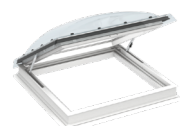

Daktoegang met afdekschelp Manueel

Beschikbare afmetingen	090120	100100	120120
Dakopening (B x H) in cm	90x120	100x100	120x120
Lichtoppervlakte in m²	0,76	0,70	1,07

Opening van het platdakvenster

U-WAARDE*

W/m² K Oppervlakte