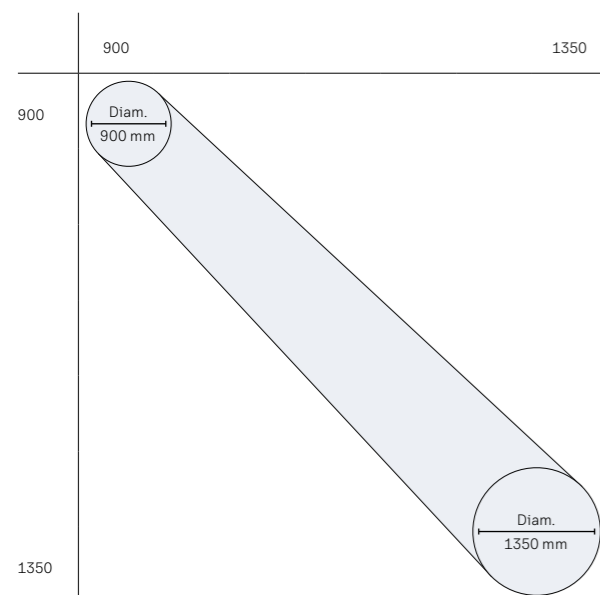

Modulair daklicht Circularlight

Vast

Diameter in cm	90	100	110	120	130	135
Gewicht in kg	57	65	75	85	95	101

Vaste Circularlight

Heldere dubbele beglazing U_g = 1,1 W/m²K*	2769	2670	2880	2924	3031	3138

* Helling $\alpha = 90^\circ$.

BTW niet inbegrepen.

De Modulair daklicht Circularlight is verkrijgbaar op maat tot op de mm nauwkeurig volgens de maattabel (zie brochure).
Neem contact met ons op voor prijzen van dakramen met afmetingen die hierboven niet zijn vermeld.

De Modulair daklicht Circularlight is zonder opstand geleverd en is dus niet voorzien van een CE-markering.
We raden aan om een stabiele opstand te bouwen met een minimale hoogte van 150 mm.

Op dit platdakvenster (Circularlight) kunnen geen binnengordijnen geplaatst worden.

Let op: bestellingen worden op aanvraag geproduceerd en kunnen daarom niet worden teruggestuurd, gewijzigd of geannuleerd.
Hiervoor gelden aanvullende leveringsvoorwaarden.

Leveringstermijn: 8 tot 10 weken.

Diameter van 900 tot 1350 mm