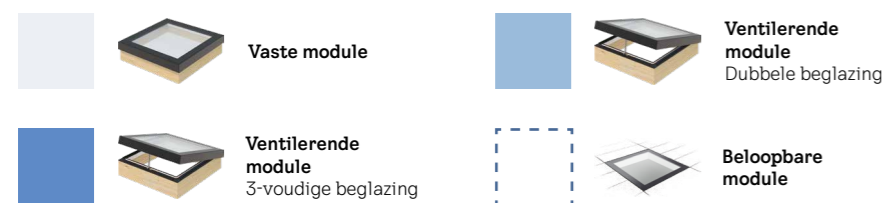

Extra opties: zonwerend glas, hogere opstand.

Standaard opstandhoogte 17,5 cm.

* Helling $\alpha = 90^\circ$.

** De binnengordijnen worden standaard uitgevoerd met bedieningseenheid KLC 410 en afstandsbediening VELUX Touch.

Hiervoor gelden aanvullende leveringsvoorwaarden.

Leveringstermijn: 8 tot 10 weken.

BTW niet inbegrepen.
Bebat en Recupel bijdrage niet inbegrepen.

Maattabellen

De tabel geeft een indicatie van de maximale afmetingen van alle Monolight- en Linearlight-varianten. De modules worden op maat gemaakt.

Monolight

Lengte (A) x breedte (B) van 250 tot 3000 mm, afhankelijk van type module

	250	400	600	800	1000	1200	1400	1500	1600	1800	2000	2200	2400	2600	2800	3000
250																
400																
600																
800																
1000																
1200																
1400																
1500																
1600																
1800																
2000																
2200																
2400																
2600																
2800																
3000																