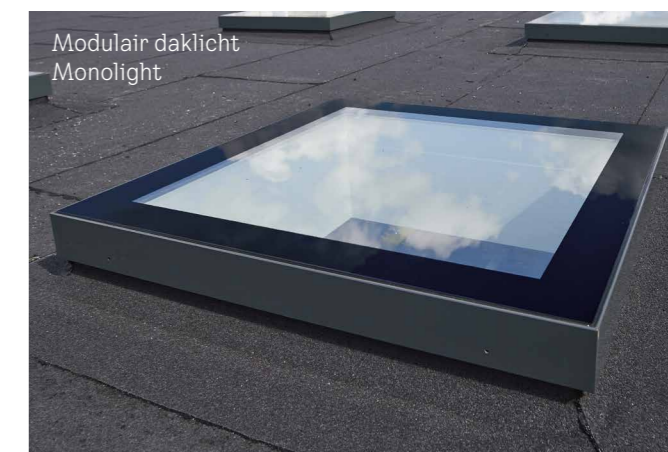

Modulair daklicht Circularlight

Vast

Diameter in cm	90	100	110	120	130	135
Gewicht in kg	57	65	75	85	95	101

Vaste Circularlight

Heldere dubbele beglazing U_g = 1,1 W/m²K*	2769	2670	2880	2924	3031	3138

* Helling $\alpha = 90^\circ$.

BTW niet inbegrepen.

De Modulair daklicht Circularlight is verkrijgbaar op maat tot op de mm nauwkeurig volgens de maattabel (zie brochure).
Neem contact met ons op voor prijzen van dakramen met afmetingen die hierboven niet zijn vermeld.

De Modulair daklicht Circularlight is zonder opstand geleverd en is dus niet voorzien van een CE-markering.
We raden aan om een stabiele opstand te bouwen met een minimale hoogte van 150 mm.

Op dit platdakvenster (Circularlight) kunnen geen binnengordijnen geplaatst worden.

Let op: bestellingen worden op aanvraag geproduceerd en kunnen daarom niet worden teruggestuurd, gewijzigd of geannuleerd.
Hiervoor gelden aanvullende leveringsvoorwaarden.

Leveringstermijn: 8 tot 10 weken.

Diameter van 900 tot 1350 mm