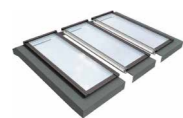

Modulaire lichtstraten

Afmetingen modules (B x H) in cm

	100 x 120	100 x 160	100 x 200	100 x 240
Vaste modules, dubbele beglazing				
Ug = 1,1 W/m²K				
1 module	1986	2204	2404	2630
Bestelcode	HFC 100120 SL0022	HFC 100160 SL0022	HFC 100200 SL0022	HFC 100240 SL0022
2 modules	3392	3774	4129	4510
Bestelcode	HFC 100120 SL0023	HFC 100160 SL0023	HFC 100200 SL0023	HFC 100240 SL0023
3 modules	4798	5370	5893	6416
Bestelcode	HFC 100120 SL0024	HFC 100160 SL0024	HFC 100200 SL0024	HFC 100240 SL0024
4 modules	6230	6938	7605	8298
Bestelcode	HFC 100120 SL0025	HFC 100160 SL0025	HFC 100200 SL0025	HFC 100240 SL0025
5 modules	7636	8508	9329	10177
Bestelcode	HFC 100120 SL0026	HFC 100160 SL0026	HFC 100200 SL0026	HFC 100240 SL0026

Vaste modules, 3-voudige beglazing

Ug = 0,6 W/m²K

1 module	2086	2331	2583	2836
Bestelcode	HFC 100120 SL0027	HFC 100160 SL0027	HFC 100200 SL0027	HFC 100240 SL0027
2 modules	3591	4027	4486	4922
Bestelcode	HFC 100120 SL0028	HFC 100160 SL0028	HFC 100200 SL0028	HFC 100240 SL0028
3 modules	5097	5751	6415	7034
Bestelcode	HFC 100120 SL0029	HFC 100160 SL0029	HFC 100200 SL0029	HFC 100240 SL0029
4 modules	6628	7447	8319	9120
Bestelcode	HFC 100120 SL0030	HFC 100160 SL0030	HFC 100200 SL0030	HFC 100240 SL0030
5 modules	8133	9145	10222	11206
Bestelcode	HFC 100120 SL0031	HFC 100160 SL0031	HFC 100200 SL0031	HFC 100240 SL0031

Ventilerende modules, dubbele beglazing*

Ug = 1,1 W/m²K

1 module	4102	4320	4519	4746
Bestelcode	HVC 100120 SL0067	HVC 100160 SL0067	HVC 100200 SL0067	HVC 100240 SL0067
2 modules	5508	5889	6245	6625
Bestelcode	HVC 100120 SL0069	HVC 100160 SL0069	HVC 100200 SL0069	HVC 100240 SL0069
3 modules	6913	7486	8009	8532
Bestelcode	HVC 100120 SL0071	HVC 100160 SL0071	HVC 100200 SL0071	HVC 100240 SL0071
4 modules	10462	11169	11836	12529
Bestelcode	HVC 100120 SL0073	HVC 100160 SL0073	HVC 100200 SL0073	HVC 100240 SL0073
5 modules	11867	12740	13561	14409
Bestelcode	HVC 100120 SL0075	HVC 100160 SL0075	HVC 100200 SL0075	HVC 100240 SL0075

Ventilerende modules, 3-voudige beglazing*

Ug = 0,6 W/m²K

1 module	4202	4447	4699	4951
Bestelcode	HVC 100120 SL0081	HVC 100160 SL0081	HVC 100200 SL0081	HVC 100240 SL0081
2 modules	5707	6143	6602	7038
Bestelcode	HVC 100120 SL0082	HVC 100160 SL0082	HVC 100200 SL0082	HVC 100240 SL0082
3 modules	7212	7867	8530	9150
Bestelcode	HVC 100120 SL0083	HVC 100160 SL0083	HVC 100200 SL0083	HVC 100240 SL0083
4 modules	10859	11679	12550	13351
Bestelcode	HVC 100120 SL0079	HVC 100160 SL0079	HVC 100200 SL0079	HVC 100240 SL0079
5 modules	12364	13376	14453	15438
Bestelcode	HVC 100120 SL0080	HVC 100160 SL0080	HVC 100200 SL0080	HVC 100240 SL0080

Door het gewicht en de afmetingen van de modules is een kraan nodig om ze op het dak te brengen.

Bij een combinatie van vaste en ventilerende modules altijd tenminste een vaste module tussen twee ventilerende modules plaatsen.

* Prijzen zijn inclusief afstandsbediening.

Leveringstermijn: 21 tot 25 werkdagen.

BTW niet inbegrepen.
Bebat en Recupel bijdrage niet inbegrepen.

Afmetingen modules (B x H) in cm