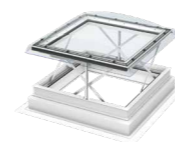

Ontrokingssysteem voor binnentrapphuizen