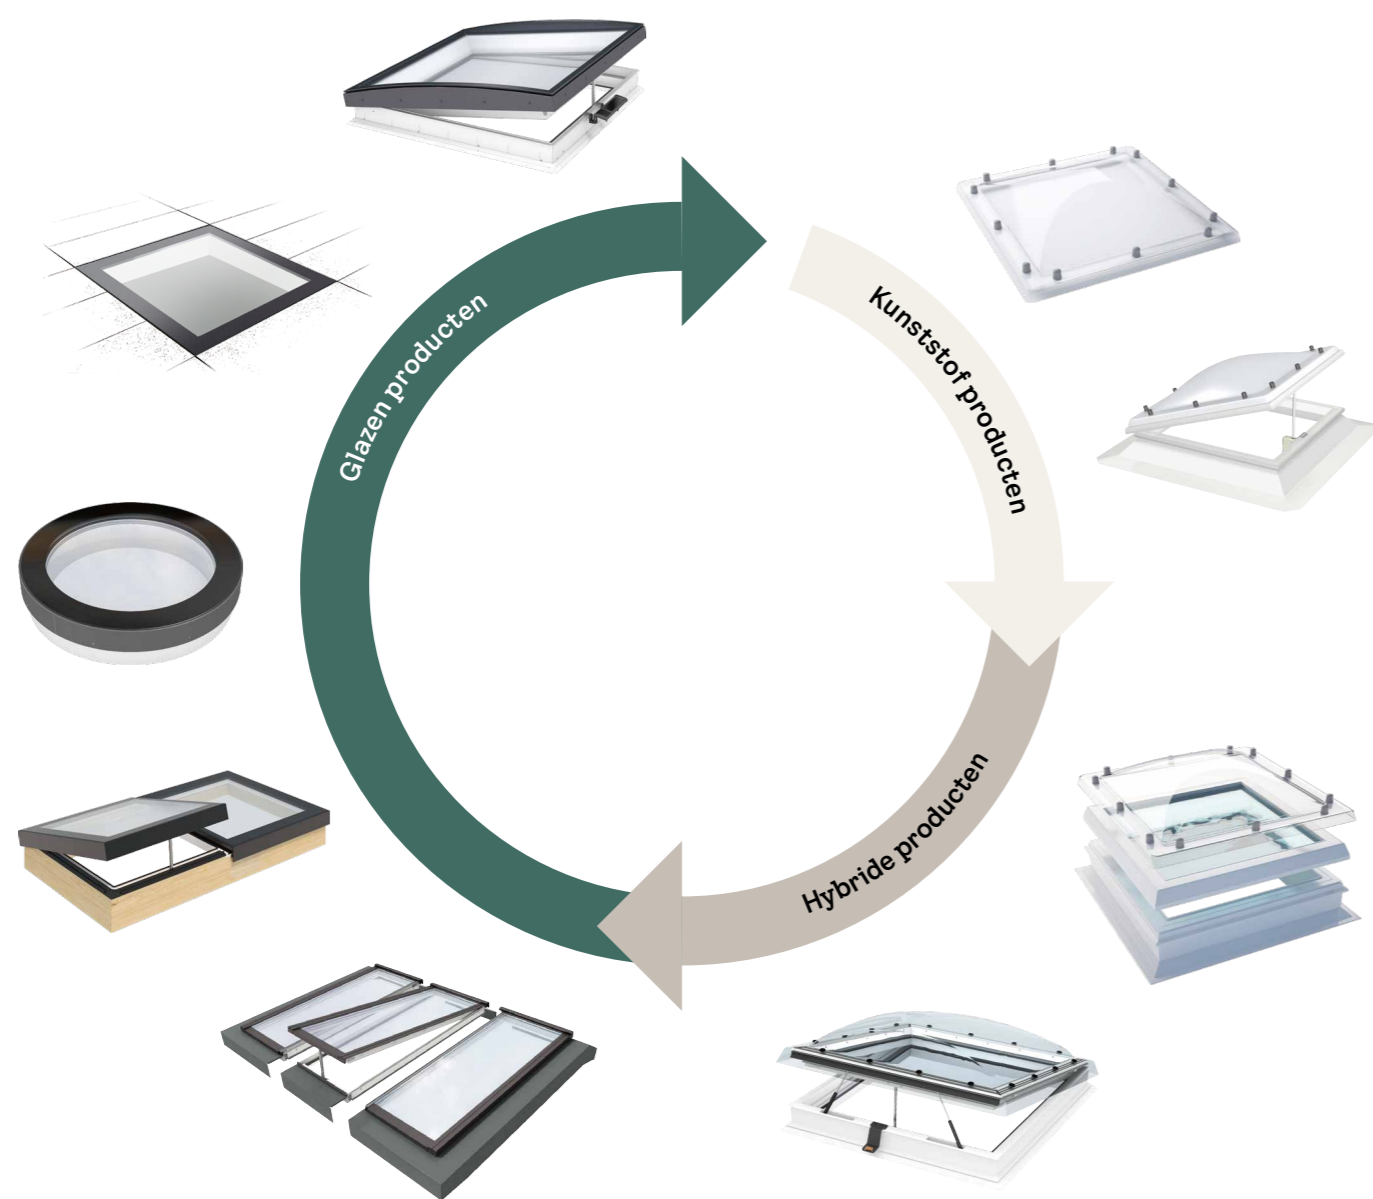

Het **breedste**
assortiment
daglichtoplossingen
voor platte daken
op de markt

VELUX®

Daglichtoplossingen voor platte daken

Prijslijst geldig vanaf 01.02.2025
Alleen voor professionelen

Het breedste assortiment daglichtoplossingen voor platte daken op de markt

Ons volledige gamma voor platte daken biedt u een oplossing voor elke situatie.

5 Glazen producten

- Platdakvenster met gebogen glas
- Platdakvenster met vlak glas
- Daktoegang in glas
- Zonneschermen en gordijnen voor platdakvensters met vlak en gebogen glas
- Modulair daklicht Monolight
- Modulair daklicht Monolight beloopbaar
- Modulair daklicht Circularlight
- Modulaire lichtstraat