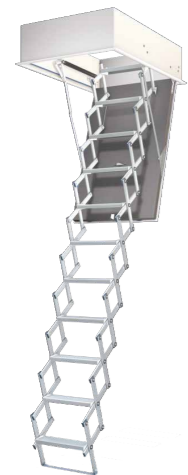

Schaartrap en raveelbak

Raveelbak + trapluik in cm	Incl. bedieningsstok
70 - 90	772
70 - 140	834
90 - 90	993
100 - 150	1055
Schaartrap in cm	
211 - 237	1152
238 - 265	1152
266 - 292	1312
293 - 319	1471