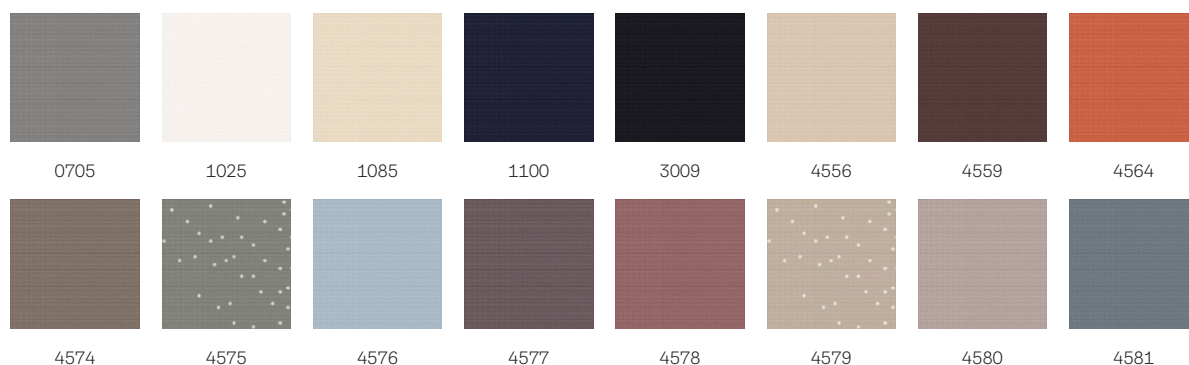

OEKO
TEX®

OEKO
TEX®

Farby a vzory

Interiérové rolety VELUX sú k dispozícii v širokej ponuke farieb a dizajnov. Niekoľko variantov roliet je však k dispozícii len v obmedzenej škále farieb. Každá farba a dizajn má jedinečný kód. Pri objednávaní výrobkov pridajte k príslušnému typu rolety kód podľa svojho výberu.