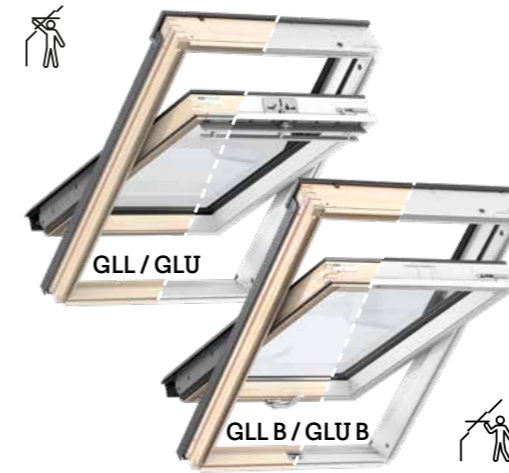

- Kivételes hőszigetelés
- Jelentős zajcsökkentés
- Könnyen tisztuló bevonat
- Harmatmentes bevonat

Új termék!

VELUX exkluzív

Sokoldalúság, kompromisszumok nélkül

Az új, etalon tetőablak

Megfizethetőbb tetőtéri ablakok

VELUX tetőablakok 3-rétegű 64-es üvegezéssel

Magas teljesítményű, sokoldalú alaptermék, amely többféle működtetési lehetőséget kínál.

- Többféle működtetési lehetőség: billenő felső vagy alsó kilincses; felnyíló; vagy távműködtetésű
- Hatékony hőszigetelés
- Erős hangszigetelés
- Könnyen tisztuló bevonat
- Harmatmentes bevonat
- Felső és alsó kilincses verziók azonos áron