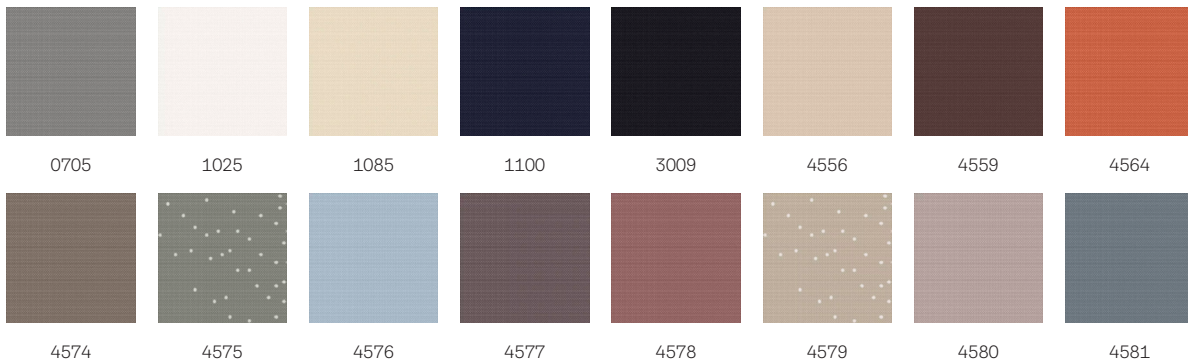

## Farben und Muster

---

VELUX Sonnenschutz Produkte sind in einer großen Farb- und Designauswahl erhältlich. Einige Varianten sind jedoch nur in einer begrenzten Farbpalette erhältlich. Jede Farb- und Designoption hat einen eindeutigen Code. Fügen Sie bei der Bestellung Ihrer Produkte den Code Ihrer Wahl zum entsprechenden Produkttyp hinzu.