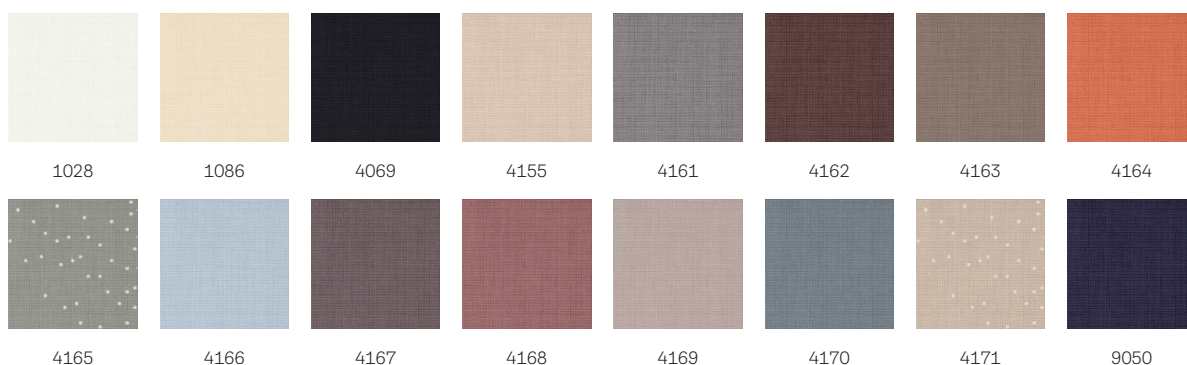

# VELUX gennemskinneligt rullegardin RFL

**VELUX®**

VELUX gennemskinneligt rullegardin giver dig fleksibel styring af det indfaldende dagslys. Det trinløse design betyder, at du kan hæve eller sænke gardinet til netop den indstilling, som passer til dit personlige behov for indfaldende dagslys eller afskærmning mod indblik i rum, hvor der ikke er behov for total mørklægning. VELUX gennemskinnelige rullegardiner med hvide sideskinner passer perfekt til dine hvide VELUX ovenlysvinduer. Fås i mange forskellige dekorative farver og mønstre.

## Farver og mønstre

---

VELUX indvendige gardiner fås i et stort udvalg af farver og design. Nogle af vores gardinvarianter fås dog kun i et begrænset farveudvalg. Hver farve og hvert design har en unik kode. Angiv dit valg ved at føje koden til den relevante gardintype, når du bestiller dine produkter.