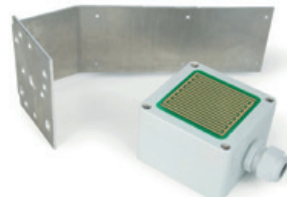

Lüftungstaster, unter Putz
• Perlweiß

KFK 200 5 AT 47,-

Regensensor

WLA 331 5 AT 251,-

VELUX RWA-Steuersysteme für RWA-Fenster GGU/GGL, CSP und Lichtkuppel zur Rauchableitung CSJ

Die VELUX Steuerzentralen KFC 305/310 wurden für die Steuerung von VELUX Rauch- und Wärmeabzugsfenstern(RWA) entwickelt. Sie sind kompatibel mit dem VELUX Regensensor, leicht zu installieren und unterstützen die Komfortlüftungsfunktion. VELUX RWA-Steuersysteme können über die gewohnten Wege direkt bei uns bestellt werden.