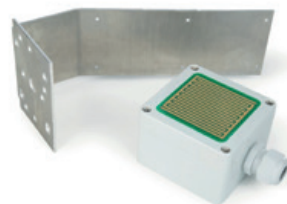

Lüftungstaster, unter Putz
• Perlweiß

KFK 200 5 AT 48,-

Regensensor

WLA 331 5 AT 251,-

VELUX RWA-Steuersysteme für RWA-Fenster GGU/GGL, CSP und Lichtkuppel zur Rauchableitung CSJ

Die VELUX Steuerzentralen KFC 305/310 wurden für die Steuerung von VELUX Rauch- und Wärmeabzugsfenstern(RWA) entwickelt. Sie sind kompatibel mit dem VELUX Regensensor, leicht zu installieren und unterstützen die Komfortlüftungsfunktion. VELUX RWA-Steuersysteme können über die gewohnten Wege direkt bei uns bestellt werden.