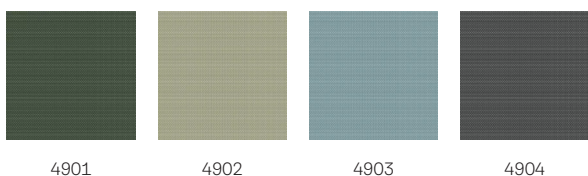

Roleta zaciemniająca VELUX DKY, białe prowadnice

VELUX®

Roleta zaciemniająca VELUX podnosi jakość snu dzięki najlepszemu efektowi zaciemnienia dostępnym na rynku. Zatrzymuje światło słoneczne, zapewniając efekt zaciemnienia o dowolnej porze dnia i nocy. Jest wykonana głównie z materiałów z recyklingu, co zmniejsza ślad węglowy w porównaniu z innymi kolekcjami, dzięki czemu jest bardziej naturalna. Smukła konstrukcja zapewnia jednocześnie płynne działanie i stylowy wygląd. Rolety zaciemniające VELUX z białymi prowadnicami idealnie pasują do białych okien dachowych VELUX. Tkanina jest dostępna w czterech różnych kolorach inspirowanych naturą, które wprowadzają spokój i ciszę do domu.

Kolory i wzory

Rolety wewnętrzne VELUX są dostępne w wielu różnych kolorach i wzorach. Kilka wariantów rolet jest jednak dostępnych wyłącznie w ograniczonej gamie kolorystycznej. Każdy kolor i wzór ma unikalny kod. Przy zamawianiu produktów dodaj wybrany kod do odpowiedniego typu rolety.