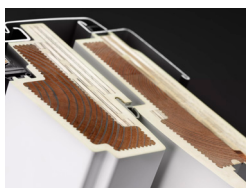

Fremragende isolering

Højtydende isolering i vindueskonstruktionen og en varmebehandlet trækerne øger vinduets energieffektivitet.