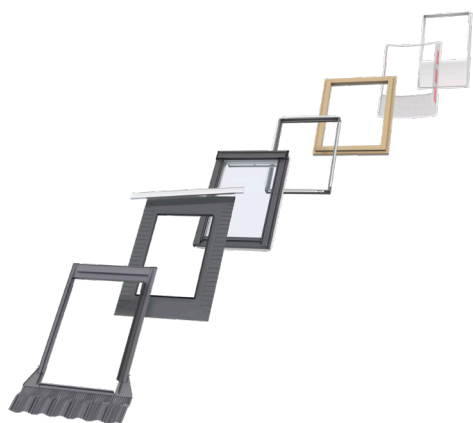

VELUX ovenlysvindue GPU

Rude 68

VELUX®

VELUX tophængt ovenlysvindue GPU åbnes udad, så du får en fornemmelse af at lukke omgivelserne og panoramaudsigten ind i dit hjem, hvilket giver en følelse af ekstra plads i rummet. Den holdbare, fugtafvisende overflade ser flot ud i alle rum og er helt ideel til fugtige rum, f.eks. køkkener.

VELUX reparations- og vedligeholdelsessæt er tilgængelige.

Garantiperiode

Læs vores fulde VELUX Produktgaranti via linket her: www.velux.dk.

Inddækninger og indbygningsprodukter

Inddækninger

Monter VELUX ovenlysvinduet i stort set alle tagmaterialer ved hjælp af de originale VELUX inddækningsløsninger. Vores inddækninger er designet specifikt til ovenlysvinduernes størrelse og form, så du opnår et perfekt, vandtæt resultat. Du kan også bruge inddækninger til kombinationer af flere ovenlysvinduer.

Indbygningsprodukter

Sørg for korrekt montering og en luft- og vandtæt tilslutning mellem taget og ovenlysvinduet med VELUX indbygningsprodukter. Alle indbygningsprodukter er designet til at passe perfekt til ovenlysvinduet, så du får et pålideligt og holdbart resultat.