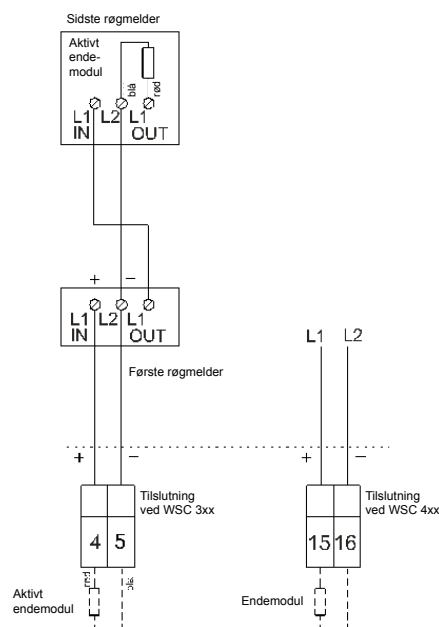

Røgmelder – detektering af brand WSA 300

VELUX®

Commercial

veluxcommercial.dk

Røgmelder til detektering af brand

Røgmelder til detektering af brand med optisk indikator ved udløsning. Røgmelder er inklusiv montagesokkel og skal altid indbygges horisontalt. Såfremt der anvendes automatiske meldere,

skal endemodul afmonteres fra hhv. tilslutningsklemme 4 og 5 ved WSC 3xx eller tilslutningsklemme 15 og 16 ved WSC 4xx og indsættes i den sidste/eneste røgmelder. Endemodulet skal kun monteres her, hvis der ikke tilsluttes røgmeldere.

Godkendelsesnr.: G200017

Beskrivelse

Forsyningspænding:	24 V DC
Strømforbrug (hvile):	0,1 mA
Kabinet:	Hvid plastik, rund
Driftstemperatur:	-20° til 60° C