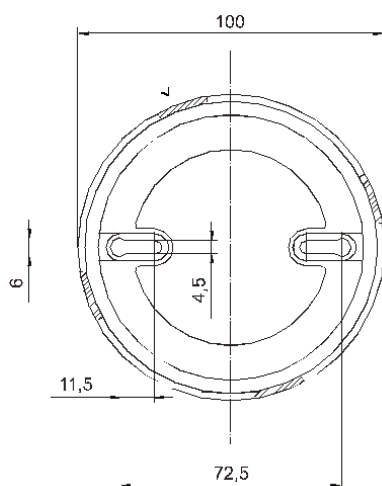

Røgmelder – detektering af brand WSA 300

VELUX®

Commercial

veluxcommercial.dk

Røgmelder til detektering af brand

Røgmelder til detektering af brand med optisk indikator ved udløsning. Røgmelder er inklusiv montagesokkel og skal altid indbygges horisontalt. Såfremt der anvendes automatiske meldere,

skal endemodul afmonteres fra hhv. tilslutningsklemme 4 og 5 ved WSC 3xx eller tilslutningsklemme 15 og 16 ved WSC 4xx og indsættes i den sidste/eneste røgmelder. Endemodulet skal kun monteres her, hvis der ikke tilsluttes røgmeldere.

Godkendelsesnr.: G200017

Beskrivelse

Forsyningspænding:	24 V DC
Strømforbrug (hvile):	0,1 mA
Kabinet:	Hvid plastik, rund
Driftstemperatur:	-20° til 60° C