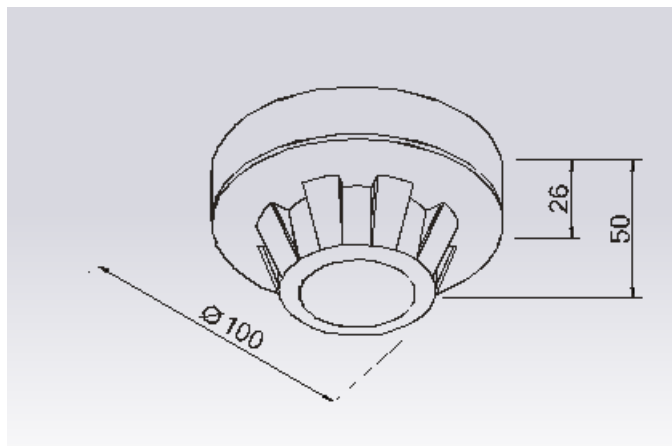

Røgmelder – detektering af brand WSA 300

VELUX®

Commercial

veluxcommercial.dk

Røgmelder til detektering af brand

Røgmelder til detektering af brand med optisk indikator ved udløsning. Røgmelder er inklusiv montagesokkel og skal altid indbygges horisontalt. Såfremt der anvendes automatiske meldere,

skal endemodul afmonteres fra hhv. tilslutningsklemme 4 og 5 ved WSC 3xx eller tilslutningsklemme 15 og 16 ved WSC 4xx og indsættes i den sidste/eneste røgmelder. Endemodulet skal kun monteres her, hvis der ikke tilsluttes røgmeldere.

Godkendelsesnr.: G200017

Beskrivelse

Forsyningspænding:	24 V DC
Strømforbrug (hvile):	0,1 mA
Kabinet:	Hvid plastik, rund
Driftstemperatur:	-20° til 60° C