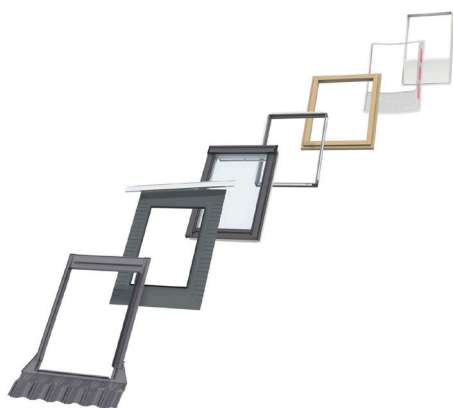

VELUX venstrehængt facadeelement VFA

VELUX®

Få bedre udsigt til omgivelserne, og beskyt dit hjem endnu bedre med et facadevindueselement VFA, der åbnes til venstre. Dette vindueselement udfylder den lodrette plads mellem gulvet og ovenlysvinduet. Det kan åbnes i venstre side i en nødsituation og bruges som nødudgang. Når vinduet er lukket, udvider det dit vinduesområde, så der kommer mere naturligt dagslys ind.

Anvendelsesvejledning, betjeningsmetode

Facadeelementet monteres lodret under det skrå ovenlysvindue, som det monteres sammen med.

Facadeelementet VFA monteres lodret direkte under et VELUX ovenlysvindue for at give mere dagslys og bedre udsigt. Vindueselementet er venstrehængt og åbnes ved hjælp af en vip- og drejfunktion. Det betjenes med et håndtag på højre sideramme og kan bruges som en nødudgang.

VELUX reparations- og vedligeholdelsessæt er tilgængelige.

Garantiperiode

Læs vores fulde VELUX Produktgaranti via linket her: www.velux.dk.

Inddækninger og indbygningsprodukter

Inddækninger

Monter VELUX ovenlysvinduet i stort set alle tagmaterialer ved hjælp af de originale VELUX inddækningsløsninger. Vores inddækninger er designet specifikt til ovenlysvinduernes størrelse og form, så du opnår et perfekt, vandtæt resultat. Du kan også bruge inddækninger til kombinationer af flere ovenlysvinduer.

Indbygningsprodukter

Sørg for korrekt montering og en luft- og vandtæt tilslutning mellem taget og ovenlysvinduet med VELUX indbygningsprodukter. Alle indbygningsprodukter er designet til at passe perfekt til ovenlysvinduet, så du får et pålideligt og holdbart resultat.