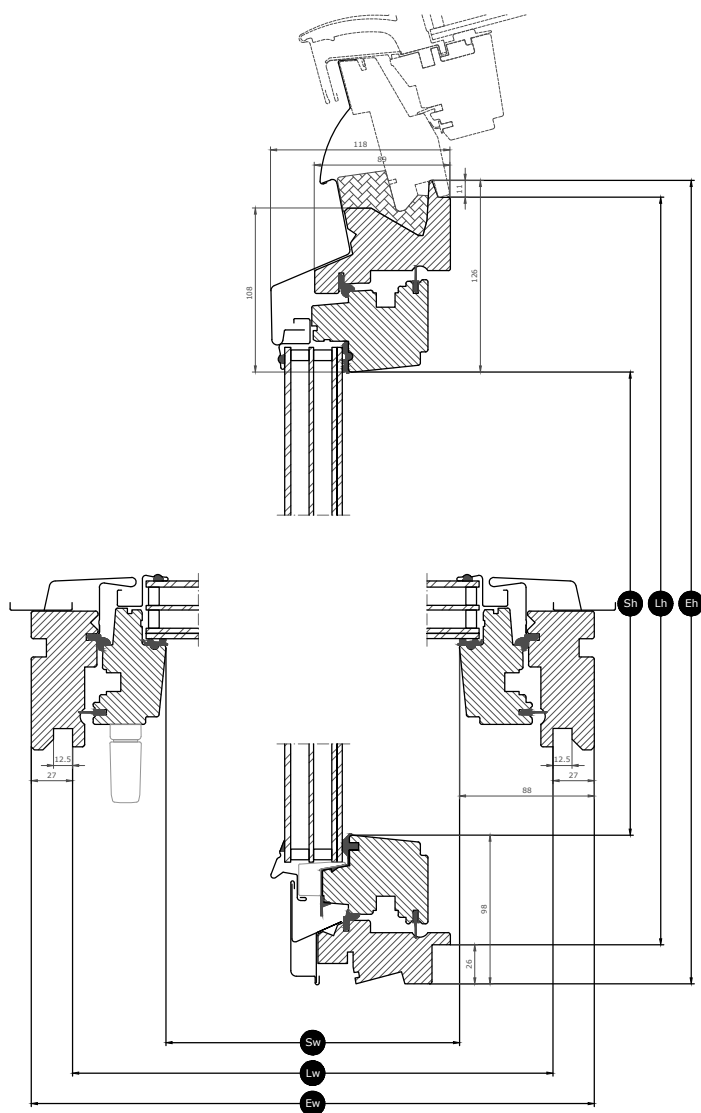

Tværsnitsmål

Bredde		MK--	PK--	SK--
Sw	Rammeåbningens bredde	601	763	961
Lw	Afstand mellem lysningspanelets riller, bredde	725	887	1085
Ew	Udvendig karmbredde	780	942	1140

Højde		--35	--36	--38
Sh	Rammeåbningens højde	731	931	1151
Lh	Afstand mellem lysningspanelets riller, højde			N/A
Eh	Udvendig karmhøjde	955	1155	1375