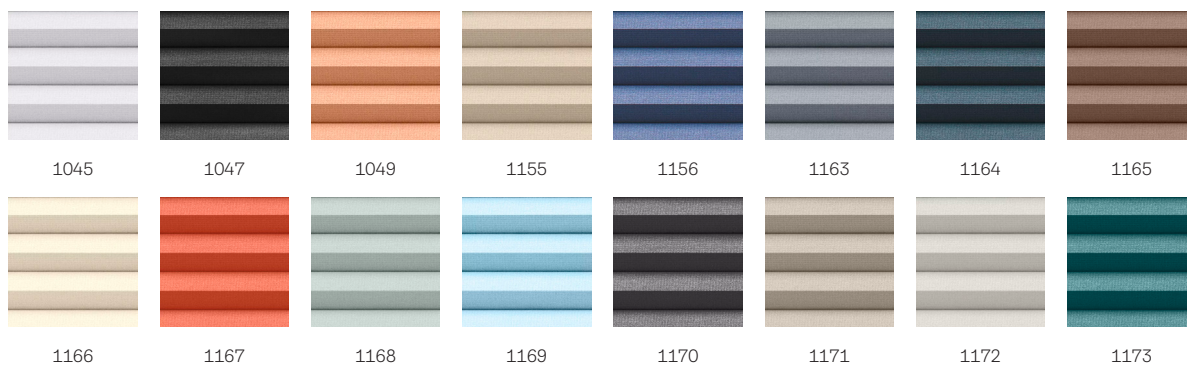

# VELUX isolerande dubbelplissé FHC

**VELUX®**

VELUX isolerande dubbelplissé förbättrar hemmets energieffektivitet, samtidigt som du får alla fördelar med mörkläggning. Dubbelplisségardinen har en bikakestruktur i aluminium som förbättrar isolering och en innovativ, "flygande" design som gör att den kan placeras var som helst i takfönstret för att ge mörkläggning, avskildhet eller ljusstyrning.

## Färger och mönster

---

VELUX invändiga rullgardiner finns i många färger och mönster. Ett fåtal gardinmodeller finns dock bara i ett begränsat antal färger. Varje färg- och designalternativ har en unik kod. Lägg till önskad kod till den aktuella rullgardinstypen när du beställer dina produkter.