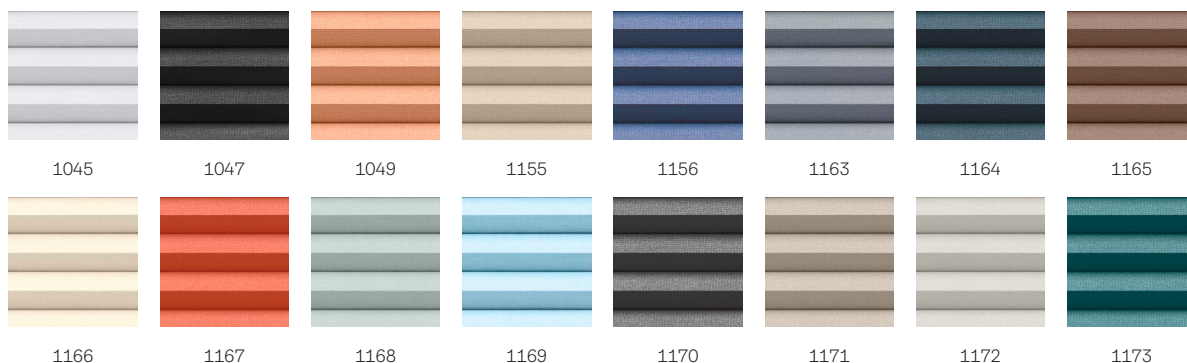

VELUX isolerande dubbelplissé FHC

VELUX®

VELUX isolerande dubbelplissé förbättrar hemmets energieffektivitet, samtidigt som du får alla fördelar med mörkläggning. Dubbelplisségardinen har en bikakestruktur i aluminium som förbättrar isolering och en innovativ, "flygande" design som gör att den kan placeras var som helst i takfönstret för att ge mörkläggning, avskildhet eller ljusstyrning.

Färger och mönster

VELUX invändiga rullgardiner finns i många färger och mönster. Ett fåtal gardinmodeller finns dock bara i ett begränsat antal färger. Varje färg- och designalternativ har en unik kod. Lägg till önskad kod till den aktuella rullgardinstypen när du beställer dina produkter.