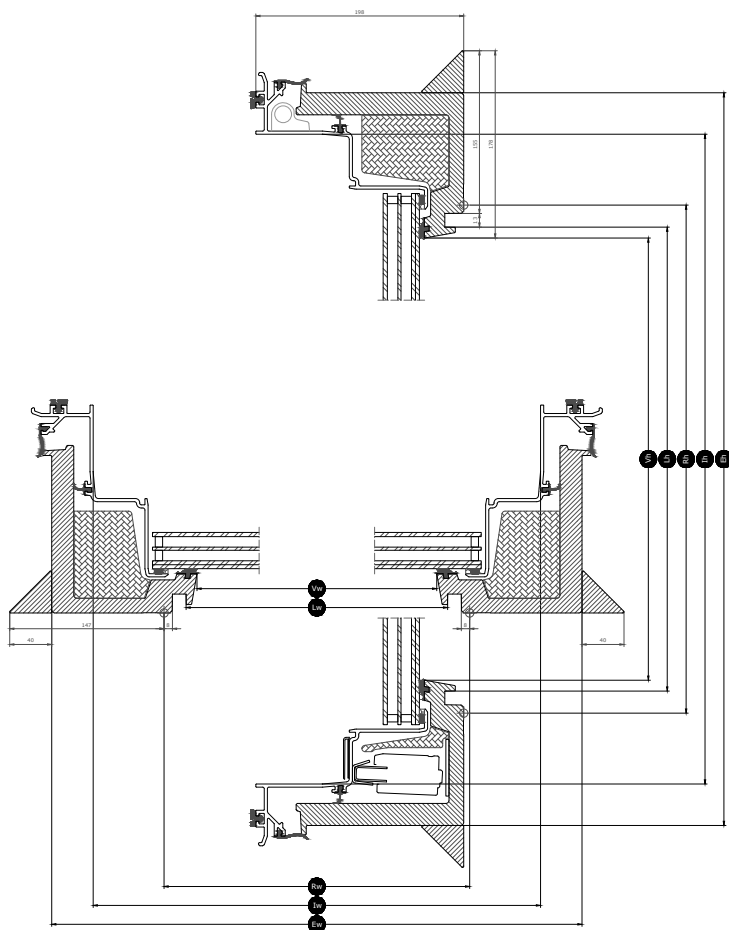

CE

Dostupné veľkosti a oblasť s denným svetlom

	1500	2000
600		CVU 200060 (1.04)
1000		CVU 200100 (1.82)
1200	CVU 150120 (1.64)	
1500	CVU 150150 (2.07)	

Všetky rozmery sú uvedené v mm. () = účinná oblasť s denným svetlom, m² [] = Geometrická plocha, m²

* A = veľké veľkosti vo variante zasklenia -A

Rozmery prierezu

Šírka		150	200
Vw	Šírka viditeľného zasklenia	1438.2	1938.2
Lw	drážka ostenia	1459	1959
Rw	veľkosť montážneho otvoru	1500	2000
Iw	vnútorný rozmer krídla	1636	2036
Ew	Šírka vonkajšieho rámu	1715	2215