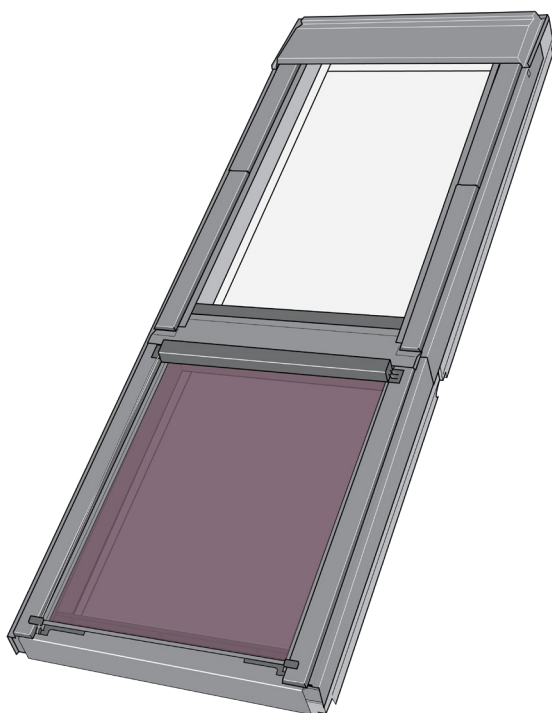

VELUX buitenste zonnescerm MAG

VELUX®

Houd uw woning koel door de zon buiten te houden. Het VELUX buitenste zonnescerm houdt de zonnestralen tegen voordat ze de ruit bereiken en houdt uw kamer koel op warme, zonnige dagen. Het zonnescerm is doorzichtig, zodat u altijd volop van uw uitzicht en het daglicht kunt genieten. Past op vast glaselement GIL/GIU en kan eenvoudig langs de binnenkant worden geplaatst.

- Dankzij het zonnescerm blijft uw ruimte koel en hebt u hoger comfort in uw woning.
- Behoud uw zicht naar buiten, verminder ongewenste schittering en invallend zonlicht
- Ontworpen om te passen voor een snelle en eenvoudige installatie van binnenuit
- Dankzij het onderhoudsvrije design hebt u de hele levensduur van het product een gerust gemoed.
- Manuele gordijnen lenen zich perfect voor vensters die gemakkelijk toegankelijk zijn.
- Het windbestendige zonnescerm gaat lang mee en is uitgebreid getest in onze testfaciliteiten.

Kleuren en patronen

Het VELUX buitenste zonnescerm is gemaakt uit stof van doorschijnend netweefsel. Voeg de kleurcode van deze stof toe aan uw type buitenste zonnescerm wanneer u uw producten bestelt.

5060

Advies bij bediening

Het zonnescerm wordt bediend door het bovenste raamelement te openen en het scherm met het koord omhoog of omlaag te rollen. Na gebruik wordt overtollig snoer vastgezet in de kabelhouders op de bovenkant van het zonnescerm.