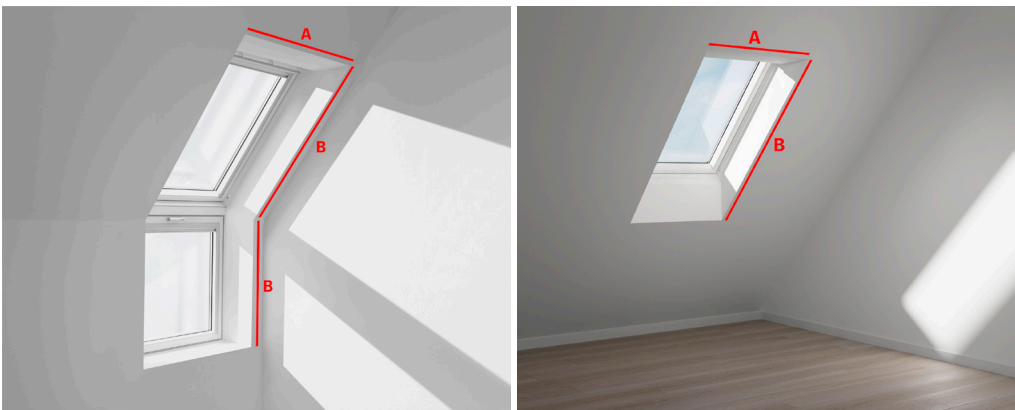

- Mit dem Insektenschutzrollo gelangt Frischluft in Ihr Zuhause, während unerwünschte Besucher draußen bleiben.
- Ein langlebiges durchsichtiges Gewebe bietet Sorgenfreiheit, ohne Ihnen die Sicht zu nehmen.
- Dank stufenloser Positionierung können Sie das Rollo exakt auf die gewünschte Position herunterlassen.
- Rollos mit manueller Bedienung sind eine gute Wahl für leicht erreichbare Fenster.

## Bedienungsanleitung

---

Das Insektenschutzrollo kann mit einer in jeder Position einstellbaren Griffleiste manuell angehoben und abgesenkt werden.

## Anleitung für die Bedienvariante

---

**WICHTIG:** Größencodes des Insektenschutzrollos können sich vom Fenstergrößencode unterscheiden. Messen Sie daher die Breite (A) und Höhe (B) der Innenwand, wenn Sie nach dem Größencode suchen. Bei zwei Höhen (B) oder Höhen über 2.400 mm werden zwei Insektenschutzrollos und ein Verbindungssatz ZOZ 157 SWL benötigt.