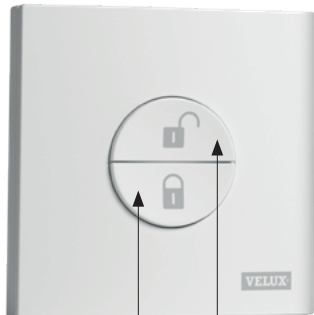

Centrálny vypínač

Odchod z domova

Aktivácia „bezpečného režimu“. Všetky okná sú zatvorené a zaistené v zabezpečenej polohe a dochádza k vetraníu cez ventilačnú klapku.

Príchod domov

Umožňuje plne automatické vetranie so systémom VELUX ACTIVE.