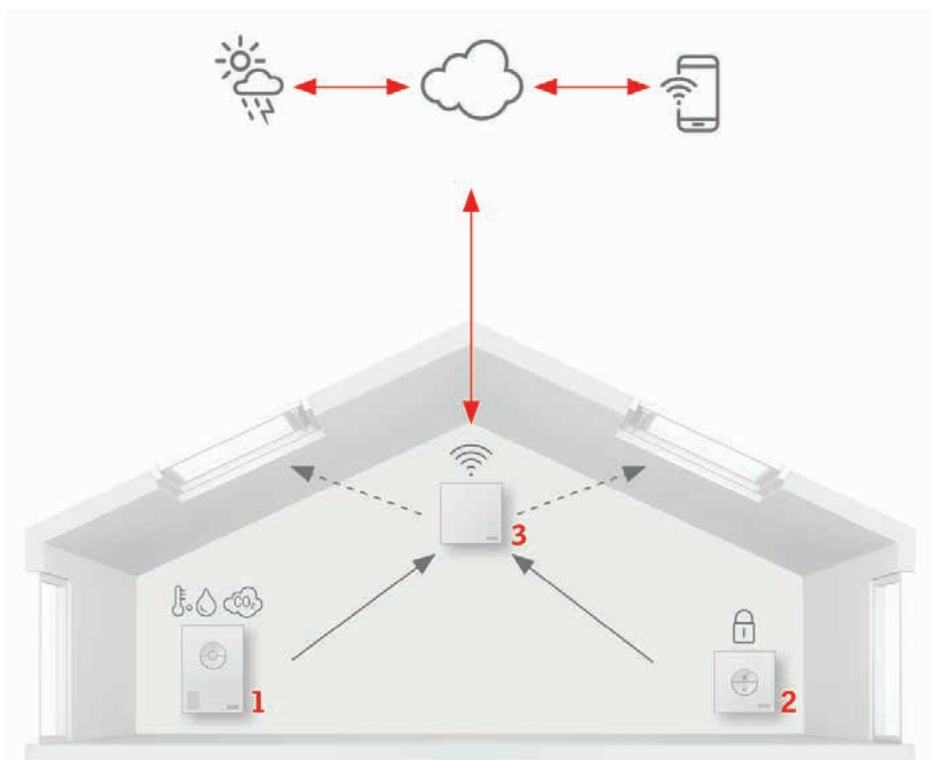

Komunikačná jednotka VELUX ACTIVE (3) je „srdcom“ systému VELUX ACTIVE. Práve k nemu je pripojený tak lokálny WiFi router (internet), ako aj jednotlivé výrobky systému io-homecontrol® VELUX INTEGRA®, senzor vnútorného prostredia (1) a centrálny vypínač (2). S inštalovaným systémom VELUX ACTIVE je možné výrobky VELUX INTEGRA® ovládať – okrem diaľkového ovládania VELUX INTEGRA® – ešte štyrmi ďalšími spôsobmi:

Ovládanie tlačidlami na centrálnom vypínači a senzora vnútorného prostredia

Senzor vnútorného prostredia má 3 tlačidlá, ktorými je možné ovládať (hore/dole/stop) všetky výrobky rovnakej kategórie v rámci danej miestnosti (napr. strešné okná). Pomocou centrálného vypínača je možné aktivovať resp. deaktivovať „bezpečný režim“, ktorý obmedzuje alebo naopak umožňuje plne automatický chod strešných okien (pozrite popis nižšie).

Ovládanie aplikácií v systéme iOS alebo Android

Aplikácia VELUX ACTIVE with NETATMO je nový „diaľkový ovládač“ na vašom smartfóne, ktorý vysiela po internete príkazy do komunikačnej jednotky VELUX ACTIVE a ďalej do strešných okien, roliet a žalúzií VELUX INTEGRA® io-homecontrol®. Okrem ovládania jednotlivých výrobkov pomocou posuvníkov ponúkajú aplikácie skratky pre ranný/nočný/bezpečný režim a ponuku nastave-

ní, kde je možné upravovať parametre podľa potreby (napr. teplotu alebo automatické ovládanie).

Automatické ovládanie pomocou algoritmov v komunikačnej jednotke

- **Vetrание s využitím senzorov**
  Algoritmus „Vetrание s využitím senzorov“ je reaktívny, čo znamená, že zlepšuje vnútorné prostredie len vtedy, keď nie je optimálne. Ventrание algoritmus na základe nameraných parametrov vnútorného prostredia (CO₂, vlhkosť, teplota) senzorom a externých dát získavaných z on-line predpovedí počasia (teplota, vietor, vlhkosť) vypočíta, či je možné otvorením strešného okna vnútorné prostredie zlepšiť alebo nie. Pokiaľ áno, potom algoritmus vypočíta, do akej miery a na ako dlho je potrebné okno otvoriť. Ak je nutné vetranie za dažďa, zaisťí dažďový senzor integrovaný v strešnom okne VELUX INTEGRA®, aby sa okno neotvorilo, kým neprestane pršať. Príklad: Vnútorné faktory a + b + c a vonkajšie faktory d + b + e a „bez dažďa“ = otvorí strešné okno z 50 % na 20 minút.
- **Denné vetranie**
  Algoritmus „Denné vetranie“ je reaktívne a zaisťuje vetranie miestnosti trikrát za deň, pokiaľ v nej nie je aktivovaný ventilačný algoritmus. Účelom funkcie každodenného vetrania je zaisťiť, aby v miestnosti nezostávali znečisťujúce látky, ktoré nemerajú senzor vnútorného prostredia (t. j. zápach, prach, chemické výpary). To, koľkokrát za deň sa má okno otvoriť, môže používateľ nastaviť v aplikácii.

• Inteligentná ochrana pred teplom