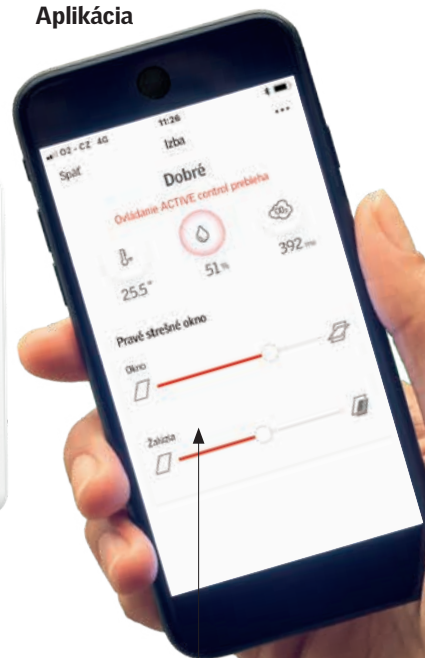

Aplikácia

Aplikácia

Slúži na nastavenie systému, zobrazenie rýchleho prehľadu vnútorného prostredia a ovládanie výrobkov.

Právne upozornenie

Logo „Works with Apple HomeKit“ znamená, že dané elektronické zariadenie je určené na pripojenie k zariadeniu iPod, iPhone alebo iPad a že má od výrobcu certifikát dokladajúci, že spĺňa normy spoločnosti Apple. Spoločnosť Apple nenesie zodpovednosť za prevádzku tohto zariadenia ani

za dodržanie bezpečnostných a iných platných noriem. Majte na pamäti, že používanie tohto príslušenstva so zariadením iPod, iPhone alebo iPad môže mať vplyv na bezdrôtovú komunikáciu. iPhone, iPod a iPad sú registrované ochranné známky spoločnosti Apple Inc. v USA a ďalších krajinách.

HomeKit je ochranná známka spoločnosti Apple Inc. App Store je servisná známka spoločnosti Apple Inc. Android, Google Play a logo Google Play sú ochranné známky spoločnosti Google Inc.

Informácie o cenách okien nájdete na www.velux.sk, pre informácie o dostupnosti veľkostí a zasklenia z neštandardnej ponuky kontaktujte zákaznícke centrum.

VELUX®

VELUX SLOVENSKO spol. s r. o.
Centrum služieb zákazníkom VELUX
Telefón: 02/ 33 000 555

info.v-sk@velux.com
www.velux.sk