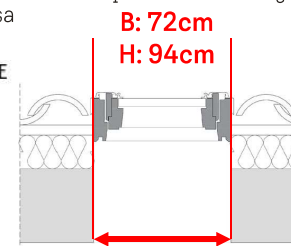

Listino prezzi fuori misura
Tapparelle e tende esterne
Validità dal 1° Aprile 2024

COME CONSULTARE IL LISTINO

1. Definire le **dimensioni di telaio esterno della finestra** per tetti fuori misura a seguito del rilievo effettuato in cantiere
2. Individuare il range di larghezze ed altezze nella tabella corrispondente
3. Trovare il prezzo corrispondente (prezzi in € i.v.a. esclusa)

4. Per individuare la schermatura esterna (tenda parasole o tapparella) da abbinare associare larghezza ed altezza della finestra fuori misura correlata (in base al range di misure proposto)
5. Trovare il prezzo corrispondente (prezzi in € i.v.a. esclusa).

PREZZO €/CAD		BASE TELAIO ESTERNO (cm)							
		47-54	55-65	66-69	70-77	78-93	94-113	114-133	134-165
ALTEZZA TELAIO ESTERNO (cm)	55-77	672	726	757	794	870	970	1078	1231
	78-97	782	834	870	906	979	1080	1189	1341
	98-117	889	942	976	1013	1087	1189	1271	1448
	118-139	1004	1058	1091	1128	1201	1303	1413	1563
	140-159	1115	1168	1177	1236	1313	1415	1523	1674
	160-180	1222	1277	1309	1323	1420	1523	1628	1782

PREZZO €/CAD		LARGHEZZA TELAIO ESTERNO (cm)						
		47-54	55-65	66-69	70-77	78-93	94-113	114-134
ALTEZZA TELAIO ESTERNO (cm)	55-77	n.d.	368	383	396	420	458	499
	78-97	n.d.	414	428	441	465	504	545
	98-117	n.d.	454	471	484	507	544	586
	118-139	n.d.	497	512	527	550	587	630
	140-159	n.d.	534	551	569	593	631	673
	160-180	n.d.	573	589	610	636	673	715