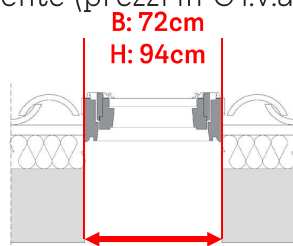

Listino prezzi fuori misura
Tapparelle e tende esterne
Validità dal 1° Aprile 2024

COME CONSULTARE IL LISTINO

1. Definire le **dimensioni di telaio esterno della finestra** per tetti fuori misura a seguito del rilievo effettuato in cantiere
2. Individuare il range di larghezze ed altezze nella tabella corrispondente
3. Trovare il prezzo corrispondente (prezzi in € i.v.a. esclusa)

4. Per individuare la schermatura esterna (tenda parasole o tapparella) da abbinare associare larghezza ed altezza della finestra fuori misura correlata (in base al range di misure proposto)
5. Trovare il prezzo corrispondente (prezzi in € i.v.a. esclusa).

PREZZO €/CAD		BASE TELAIO ESTERNO (cm)							
		47-54	55-65	66-69	70-77	78-93	94-113	114-133	134-165
ALTEZZA TELAIO ESTERNO (cm)	55-77	672	726	757	794	870	970	1078	1231
	78-97	782	834	870	906	979	1080	1189	1341
	98-117	889	942	976	1013	1087	1189	1271	1448
	118-139	1004	1058	1091	1128	1201	1303	1413	1563
	140-159	1115	1168	1177	1236	1313	1415	1523	1674
	160-180	1222	1277	1309	1323	1420	1523	1628	1782

PREZZO €/CAD		LARGHEZZA TELAIO ESTERNO (cm)						
		47-54	55-65	66-69	70-77	78-93	94-113	114-134
ALTEZZA TELAIO ESTERNO (cm)	55-77	n.d.	368	383	396	420	458	499
	78-97	n.d.	414	428	441	465	504	545
	98-117	n.d.	454	471	484	507	544	586
	118-139	n.d.	497	512	527	550	587	630
	140-159	n.d.	534	551	569	593	631	673
	160-180	n.d.	573	589	610	636	673	715