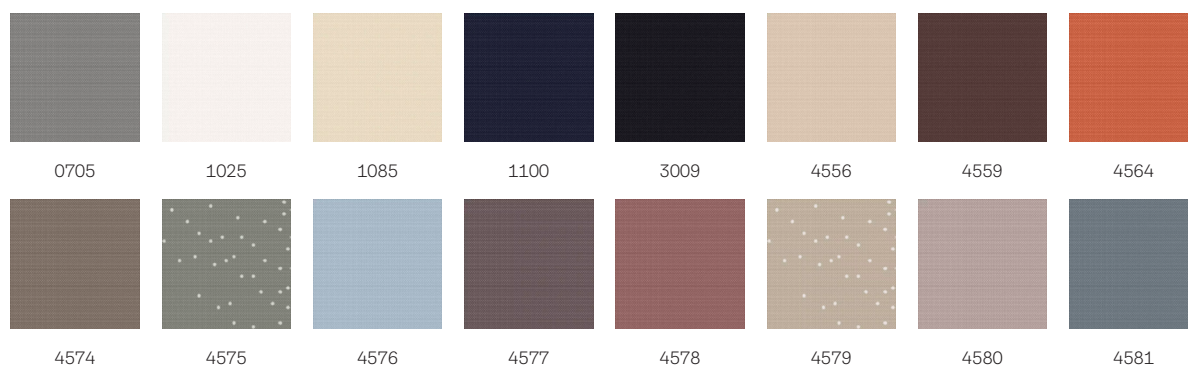

Rulou opac cu șine laterale albe

VELUX®

Rulourile opace VELUX îți permit să te bucuri de un somn odihnitor, oferind cel mai bun efect de întunecare al luminii de pe piață. Acestea creează un scut care blochează eficient lumina, pentru efectul de întuneric oricând, zi sau noapte. Designul șinelor subțiri asigură o funcționare lină și un aspect elegant. Rulourile opace VELUX cu șine laterale albe se potrivesc perfect cu ferestrele tale de mansardă VELUX albe. Sunt disponibile într-o gamă largă de culori și modele elegante pentru a completa interiorul camerelor tale.

- Cel mai bun efect de blocare a luminii de pe piață ce creează întunericul perfect pentru un somn mai odihnitor noaptea sau un pui de somn de după-amiază.
- Montează în câteva minute – pur și simplu apasă ruloul în elementele de fixare pre-montate de pe fereastră.
- Certificarea Standard 100 by OEKO-TEX® garantează că produsul este fabricat fără substanțe periculoase.
- Poziționarea continuă îți permite să cobori și să ridici rulourile exact acolo unde este necesar.
- Designul celui mai îngust profil de pe piață lasă să pătrundă mai multă lumină naturală.
- Trage cu ușurință ruloul în orice poziție cu ajutorul barei de operare integrate.
- Design de rulou elegant cu șine laterale albe, care se asortează perfect cu ferestrele de mansardă VELUX albe.
- Șinele laterale integrate asigură o funcționare lină.

OEKO
TEX®

OEKO
TEX®

Culori și modele

Rulourile interioare VELUX sunt disponibile într-o gamă largă de culori și modele. Cu toate acestea, câteva variante de rulouri sunt disponibile numai într-o gamă limitată de culori. Fiecare opțiune de culoare și model are un cod unic. Adăugă codul pe care îl alegi la tipul de rulou relevant atunci când comanzi produsele.