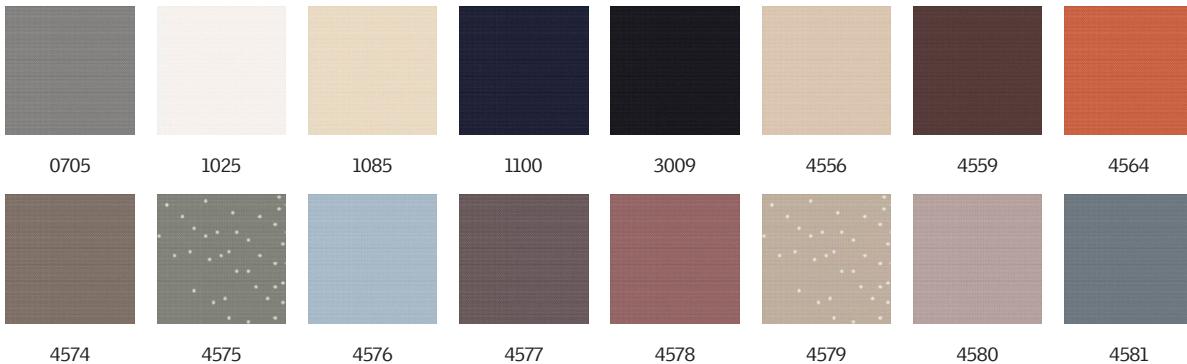

VELUX Verdunkelungs-Rollo DKL Colour by you!

VELUX®

VELUX Verdunkelungs-Rollos sorgen dank optimaler Verdunkelungswirkung für einen erholsamen Schlaf. Die lichtdichte Abschirmung sorgt jederzeit für optimale Dunkelheit, sowohl tagsüber als auch nachts. Die schlanken, eleganten Führungsschienen im Slimline-Design sorgen für eine leichtgängige Bedienung. VELUX Verdunkelungs-Rollos lassen sich passgenau in Ihre VELUX Dachfenster integrieren. Dank der Vielfalt an Farben und Mustern sind sie eine harmonische Ergänzung der individuellen Inneneinrichtung.

Farben und Muster

VELUX Sonnenschutz Produkte sind in einer großen Farb- und Designauswahl erhältlich. Einige Varianten sind jedoch nur in einer begrenzten Farbpalette erhältlich. Jede Farb- und Designoption hat einen eindeutigen Code. Fügen Sie bei der Bestellung Ihrer Produkte den Code Ihrer Wahl zum entsprechenden Produkttyp hinzu.