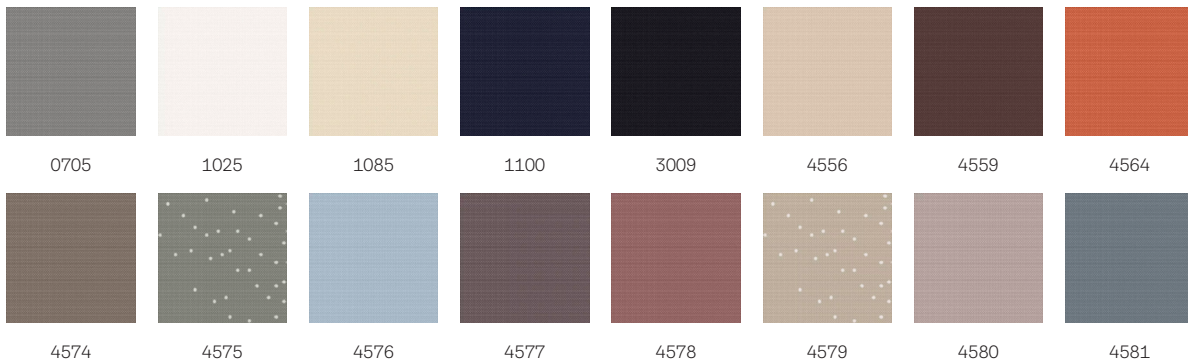

VELUX Verdunkelungs-Rollo DKL Colour by you!

VELUX®

VELUX Verdunkelungs-Rollos sorgen dank optimaler Verdunkelungswirkung für einen erholsamen Schlaf. Die lichtdichte Abschirmung sorgt jederzeit für optimale Dunkelheit, sowohl tagsüber als auch nachts. Die schlanken, eleganten Führungsschienen im Slimline-Design sorgen für eine leichtgängige Bedienung. VELUX Verdunkelungs-Rollos lassen sich passgenau in Ihre VELUX Dachfenster integrieren. Dank der Vielfalt an Farben und Mustern sind sie eine harmonische Ergänzung der individuellen Inneneinrichtung.

Farben und Muster

VELUX Sonnenschutz Produkte sind in einer großen Farb- und Designauswahl erhältlich. Einige Varianten sind jedoch nur in einer begrenzten Farbpalette erhältlich. Jede Farb- und Designoption hat einen eindeutigen Code. Fügen Sie bei der Bestellung Ihrer Produkte den Code Ihrer Wahl zum entsprechenden Produkttyp hinzu.