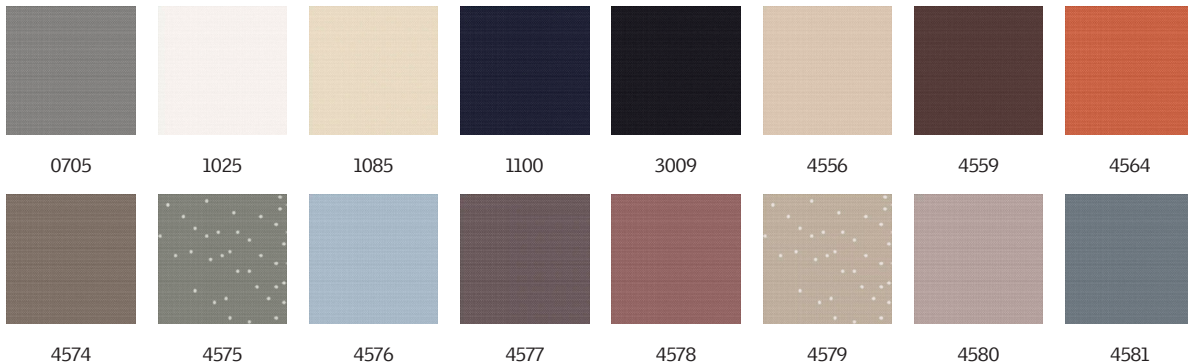

VELUX Verdunkelungs-Rollo DKL Colour by you!

VELUX®

VELUX Verdunkelungs-Rollos sorgen dank optimaler Verdunkelungswirkung für einen erholsamen Schlaf. Die lichtdichte Abschirmung sorgt jederzeit für optimale Dunkelheit, sowohl tagsüber als auch nachts. Die schlanken, eleganten Führungsschienen im Slimline-Design sorgen für eine leichtgängige Bedienung. VELUX Verdunkelungs-Rollos lassen sich passgenau in Ihre VELUX Dachfenster integrieren. Dank der Vielfalt an Farben und Mustern sind sie eine harmonische Ergänzung der individuellen Inneneinrichtung.

Farben und Muster

VELUX Sonnenschutz Produkte sind in einer großen Farb- und Designauswahl erhältlich. Einige Varianten sind jedoch nur in einer begrenzten Farbpalette erhältlich. Jede Farb- und Designoption hat einen eindeutigen Code. Fügen Sie bei der Bestellung Ihrer Produkte den Code Ihrer Wahl zum entsprechenden Produkttyp hinzu.