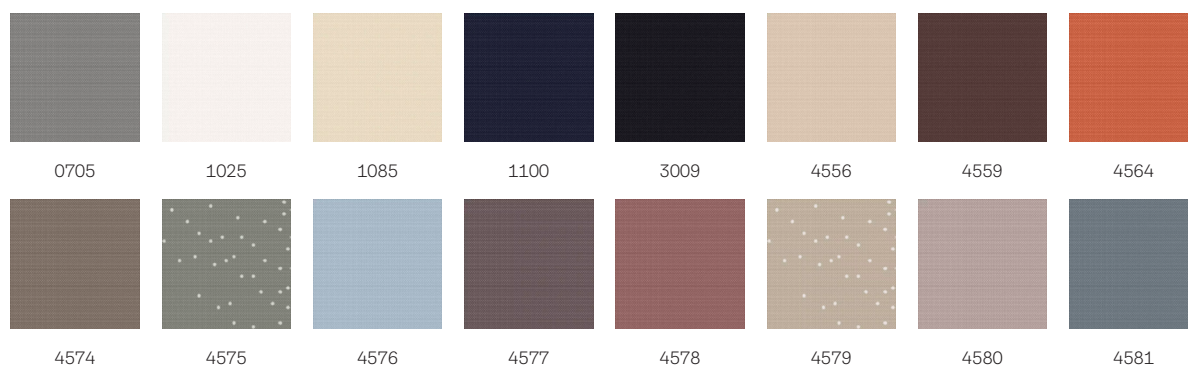

VELUX duogardin DFD med hvide sideskinner

VELUX®

VELUX duogardin DFD giver dig det bedste fra to verdener – et mørklægningsgardin for at få en god nattesøvn og et plisségardin for at sprede det indfaldende lys. Ideelt til soveværelser og børneværelser, hvor det er vigtigt med rigtig belysning både til søvn og leg. Vælg et mørklæggende rullegardin i den ønskede farve i kombination med et hvidt plisségardin. VELUX gardiner med hvide sideskinner passer perfekt til dine hvide VELUX ovenlysvinduer.

Farver og mønstre

VELUX indvendige gardiner fås i et stort udvalg af farver og design. Nogle af vores gardinvarianter fås dog kun i et begrænset farveudvalg. Hver farve og hvert design har en unik kode. Angiv dit valg ved at føje koden til den relevante gardintype, når du bestiller dine produkter.