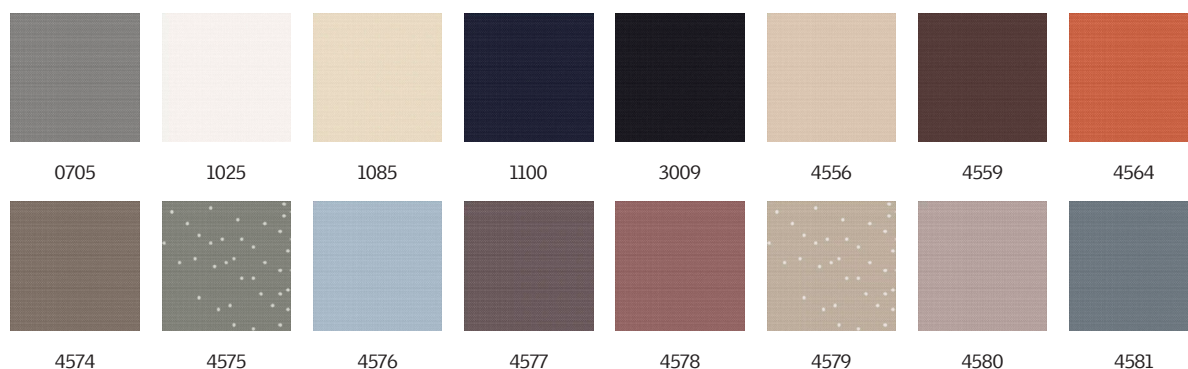

Colori e modelli

Le tende interne VELUX sono disponibili in un'ampia gamma di colori e design. Tuttavia, alcune versioni di tende sono disponibili solo in una gamma limitata di colori. Ogni opzione di colore e design ha un codice univoco. Aggiungi questo codice al modello della tenda quando effettui un ordine.