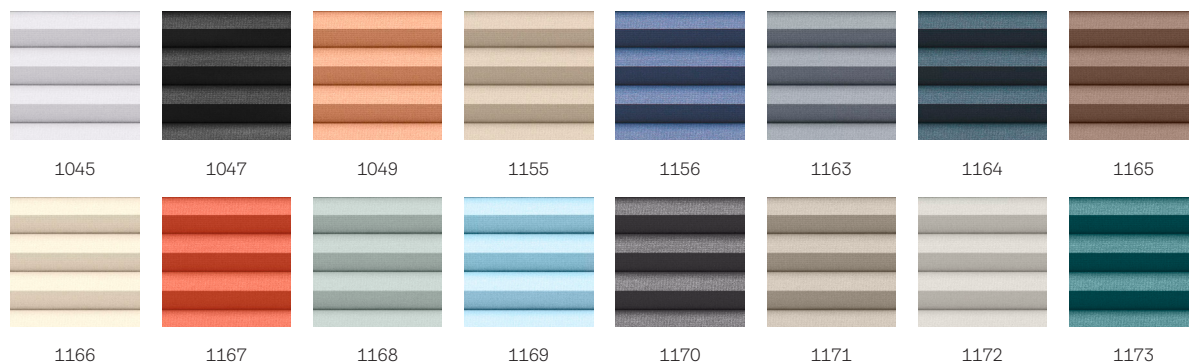

Store plissé d'obscurcissement énergie VELUX FHC

VELUX®

Les stores plissés d'obscurcissement énergie VELUX améliorent l'efficacité énergétique de votre habitation, tout en vous offrant tous les bénéfices de l'obscurcissement pour le sommeil. Le tissu d'obscurcissement à plissé double se distingue par une structure en nid d'abeille qui assure une meilleure isolation et par une conception innovante qui permet de positionner le store librement sur la fenêtre de toit afin de créer une obscurité totale, de préserver votre sphère privée ou de régler la lumière. Les stores VELUX avec rails latéraux blancs s'adaptent parfaitement à vos fenêtres de toit VELUX blanches.

- L'effet d'obscurcissement extrêmement élevé permet de créer des conditions optimales pour dormir la nuit ou se reposer l'après-midi.
- L'isolation thermique maintient votre pièce à une température confortable en hiver.
- La certification OEKO-TEX® garantit l'absence de substances nocives dans la fabrication du produit.
- Le réglage flexible vous permet de positionner le store à l'endroit exact où vous en avez besoin, tout en laissant entrer la lumière.
- Montage en quelques minutes - cliquez simplement sur le store dans les fixations pré-montées.
- Les profilés les plus fins du marché laissent entrer davantage de lumière naturelle.
- Design de stores élégant avec rails latéraux blancs, qui s'adaptent parfaitement à vos fenêtres de toit VELUX blanches.
- Le réglage en continu vous permet de baisser le store exactement là où vous en avez besoin.

Couleurs et motifs

Les stores intérieurs VELUX sont disponibles dans une vaste palette de couleurs et de designs. Cependant, quelques variantes de stores ne sont disponibles que dans une gamme limitée de couleurs. Chaque option de couleur et de design a un code unique. Ajoutez le code de votre choix au type de store concerné lors de la commande de vos produits.