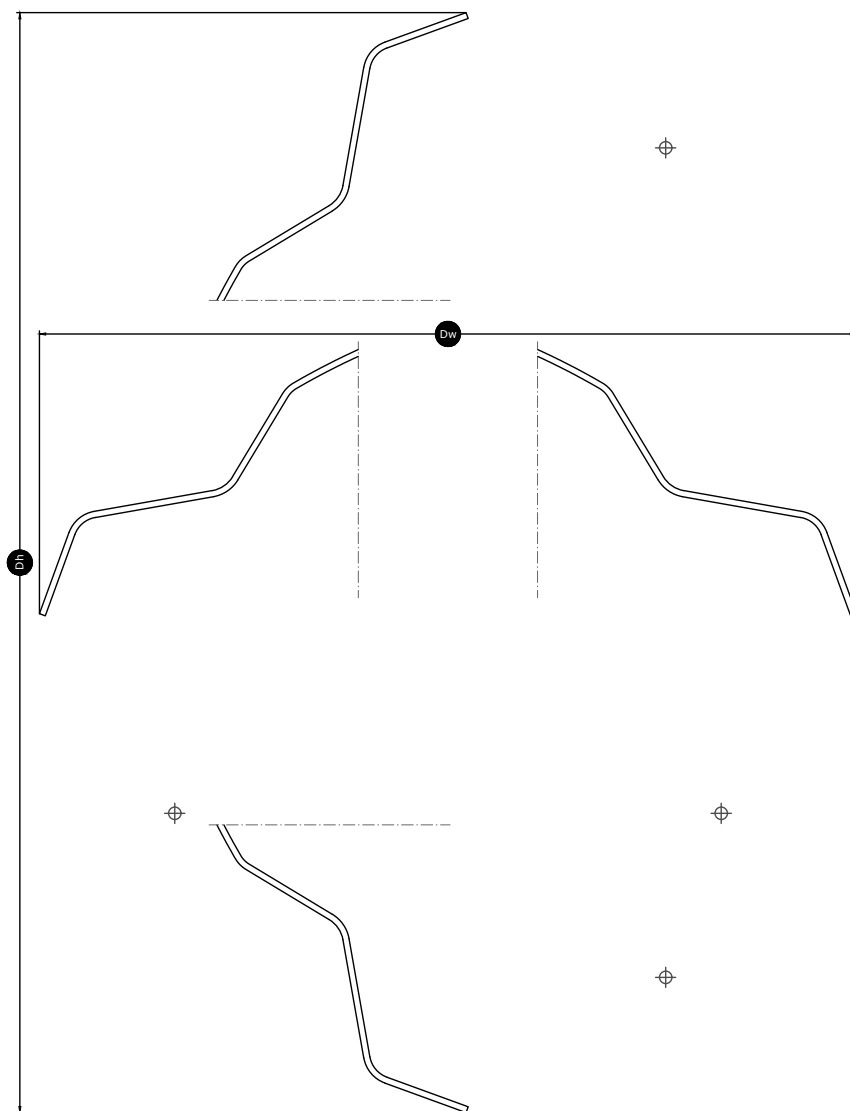

Všetky rozmery sú uvedené v mm. ( ) = účinná oblasť s denným svetlom, m<sup>2</sup> [ ] = Geometrická plocha, m<sup>2</sup>

## Hmotnosť netto

---

Maj na pamäti, že kompletný svetlík do plochej strechy sa skladá z vrchnej jednotky a základnej jednotky, ktoré sa dodávajú samostatne. Celková hmotnosť kompletného riešenia sa preto musí vypočítať sčítaním jednotkovej hmotnosti vrchnej jednotky a jednotkovej hmotnosti základnej jednotky, ako je uvedené v ich príslušných technických listoch.

# Rozmery prierezu

	060060	060090	080080	090090	090120	100100	100150	120120	150150
Ch: Výška vrátane vrchnej jednotky (mm)	195	210	215	230	230	230	280	280	280
Hrúbka skla vrchnej jednotky (mm)									