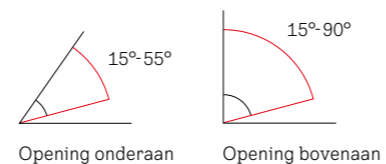

Overzicht combinatiesysteem

Dakhelling

Venstercombinatie naar wens personaliseerbaar

Zie pagina 89 voor meer informatie.

Combi-gootstukken

De prijzen en afmetingen van de gootstukken hieronder gelden voor een Combi Duo horizontaal installatie van 2 identieke naast elkaar geplaatste vensters met een aanpasbare tussenafstand van 100 tot 160 mm (M).