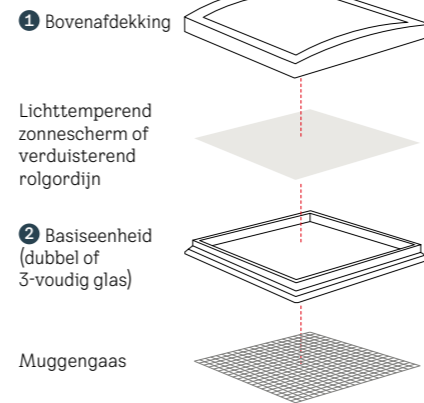

Dakhelling

Karakteristieken

- De beste keuze voor huiseigenaars met een dakhelling van 0 tot 15°.
- Gebogen beschermglas van rand tot rand.
- Unieke vensterconstructie met een dun kader en een onzichtbaar chassis.
- Verkrijgbaar met dubbel en 3-voudig glas voor uitstekende energieprestaties en demping van regenluid.
- Geïsoleerde bovenafdekking met gelaagd glas voor meer veiligheid. Inbraakwerend (klasse 2).
- Basiseenheid verkrijgbaar in vaste, elektrische of door zonne-energie aangedreven versie. Het elektrische en door zonne-energie aangedreven model zorgt met een druk op de knop voor frisse lucht en is uitgerust met een voorgeïnstalleerde regensensor.

Zonnescherm of rolgordijn (optioneel)

- Het zonnescherm of het rolgordijn zijn weggewerkt in de structuur van het venster. Ze worden beide op dezelfde plaats geplaatst tussen de beglazing van de basiseenheid en onder het beschermglas. Deze hebben geen invloed op de lichtinval, het design of uw zicht naar buiten toe, wanneer ze open zijn. Voor meer informatie over de verschillende mogelijke opties, zie pagina's 144-145.

Aangezien de plaatsing van het zonnescherm of het rolgordijn langs buiten gebeurt, raden we stellig aan om het samen met het venster te installeren.

Smart Home

- Combineer uw elektrische VELUX producten met onze slimme bedieningsoplossingen om meerdere producten te bedienen, te programmeren en te automatiseren.

Voor meer informatie, zie pagina 19.

Transformeren met daglicht

- Een platdakvenster laat daglicht dieper in de ruimte doordringen dan een verticaal venster.
- Eén enkel venster is ideaal voor kleine ruimtes. Voor grotere ruimtes raden we echter twee platdakvensters aan.

Beschikbare afmetingen	060060	080080	090060	090090	100100	120090	120120	150080	150100	150120	150150	200060	200100
Dakopening (B×H) in cm	60×60	80×80	90×60	90×90	100×100	120×90	120×120	NEW 150×80	150×100	NEW 150×120	150×150	NEW 200×60	200×100
Lichtoppervlakte in m²	0,29	0,54	0,45	0,70	0,88	0,95	1,30	1,06	1,35	1,64	2,07	1,04	1,82
H	U- WAARDE**												
B	Urc,ref300 W/(m²K) / Arc,ref300 Oppervlakte m²												

1 Bovenafdekking

ISU 1093	Gebogen beschermglas	621	739	684	821	913	949	1186	1104	1205	1415	1551	1250	1725
		751,41	894,19	827,64	993,41	1104,73	1148,29	1435,06	1335,84	1458,05	1712,15	1876,71	1512,50	2087,25

2 Basiseenheid

CVU 0320Q	Basis-eenheid op zonne-energie, dubbel glas	0,75 / 4,1	1085	1164	1127	1218	1279	1303	1413	1340	1431	1528	1668	1431	1716
			1312,85	1408,44	1363,67	1473,78	1547,59	1576,63	1709,73	1621,40	1731,51	1848,88	2018,28	1731,51	2076,36

CVU 0325Q	Basis-eenheid op zonne-energie, 3-voudig glas	0,60 / 4,1	1209	1311	1264	1382	1461	1493	1635	1540	1659	1785	1967	1659	2030
			1462,89	1586,31	1529,44	1672,22	1767,81	1806,53	1978,35	1863,40	2007,39	2159,85	2380,07	2007,39	2456,30

CVU 0220Q	Elektrische basis-eenheid, dubbel glas	0,75 / 4,1	1085	1164	1127	1218	1279	1303	1413	1340	1431	1528	1668	1431	1716
			1312,85	1408,44	1363,67	1473,78	1547,59	1576,63	1709,73	1621,40	1731,51	1848,88	2018,28	1731,51	2076,36

CVU 0225Q	Elektrische basis-eenheid, 3-voudig glas	0,60 / 4,1	1209	1311	1264	1382	1461	1493	1635	1540	1659	1785	1967	1659	2030
			1462,89	1586,31	1529,44	1672,22	1767,81	1806,53	1978,35	1863,40	2007,39	2159,85	2380,07	2007,39	2456,30

CFU 0020Q	Vaste basis-eenheid, dubbel glas	0,75 / 4,1	413	492	455	546	607	631	741	668	759	856	996	759	1044
			499,73	595,32	550,55	660,66	734,47	763,51	896,61	808,28	918,39	1035,76	1205,16	918,39	1263,24

CFU 0025Q	Vaste basis-eenheid, 3-voudig glas	0,60 / 4,1	537	639	592	710	789	821	963	868	987	1113	1295	987	1358
			649,77	773,19	716,32	859,10	954,69	993,41	1165,23	1050,28	1194,27	1346,73	1566,95	1194,27	1643,18

Accessoires (in optie)

ZCU 0015	Basisopstand van 15 cm (voorzien van een basis om te bevestigen op het dak)	278	297	294	310	320	323	358	336	371	400	435	384	457
		336,38	359,37	355,74	375,10	387,20	390,83	433,18	406,56	448,91	484,00	526,35	464,64	552,97