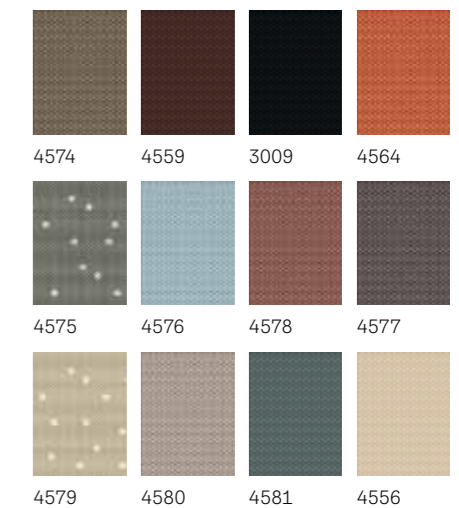

Kleuropties

Standaardkleuren

Speciale kleuren