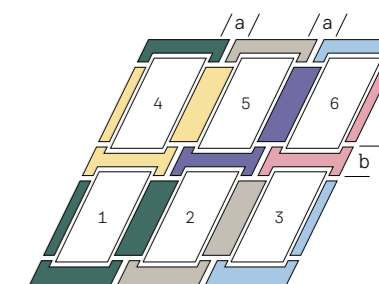

Overzicht combinatiesysteem