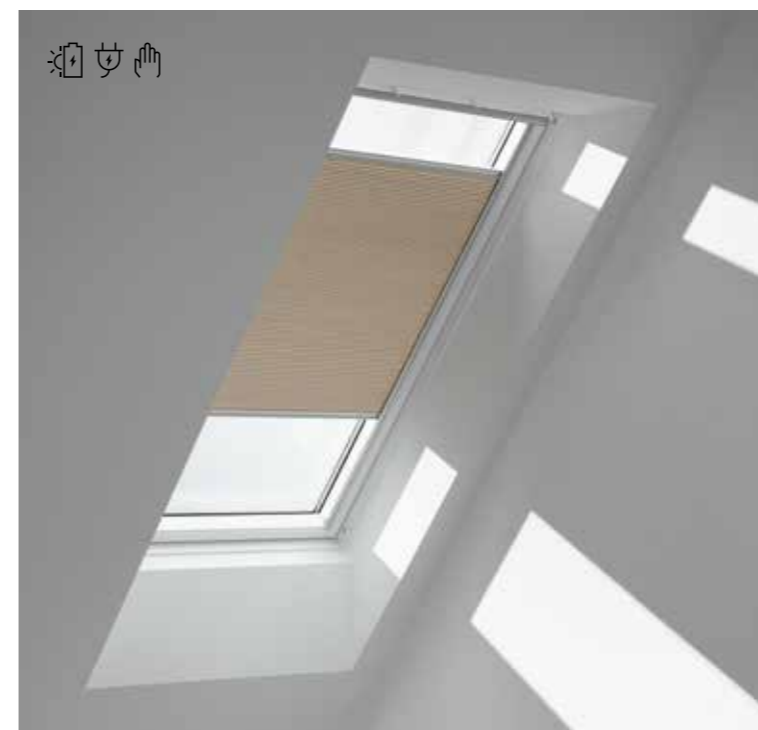

Verduisterend /isolerend plisségordijn

Het VELUX verduisterend plisségordijn is tegelijk verduisterend en isolerend. Het is een ideaal gordijn voor slaapkamers die 's nachts verduisterd moeten worden en extra isolatie nodig hebben. Verstel het rolgordijn van de bovenkant naar de onderkant van het dakvenster** om de precieze hoeveelheid licht te laten binnenvallen.

- Verduistering en isolatie voor meer comfort
- Zwevend gordijn dat eender waar voor het venster kan worden geplaatst**
- Verkrijgbaar met zijprofielen in wit of geborsteld aluminium. Om het plisségordijn met witte zijprofielen te bestellen, voegt u gewoon de code 'WL' toe aan het einde van de gekozen kleurcode van het gordijn (bv: FHC SK06 1045WL)
- Verkrijgbaar in manuele of in gemotoriseerde versie met afstandsbediening
- Kan worden gecombineerd met een buitenbescherming en een muggengaas
- OEKO-TEX® Standard 100 gecertificeerd (1076-184 DTI) – bevat geen schadelijke stoffen
- STeP by OEKO-TEX® – duurzame textielproductie

Kleuropties

Standaardkleuren

Speciale kleuren