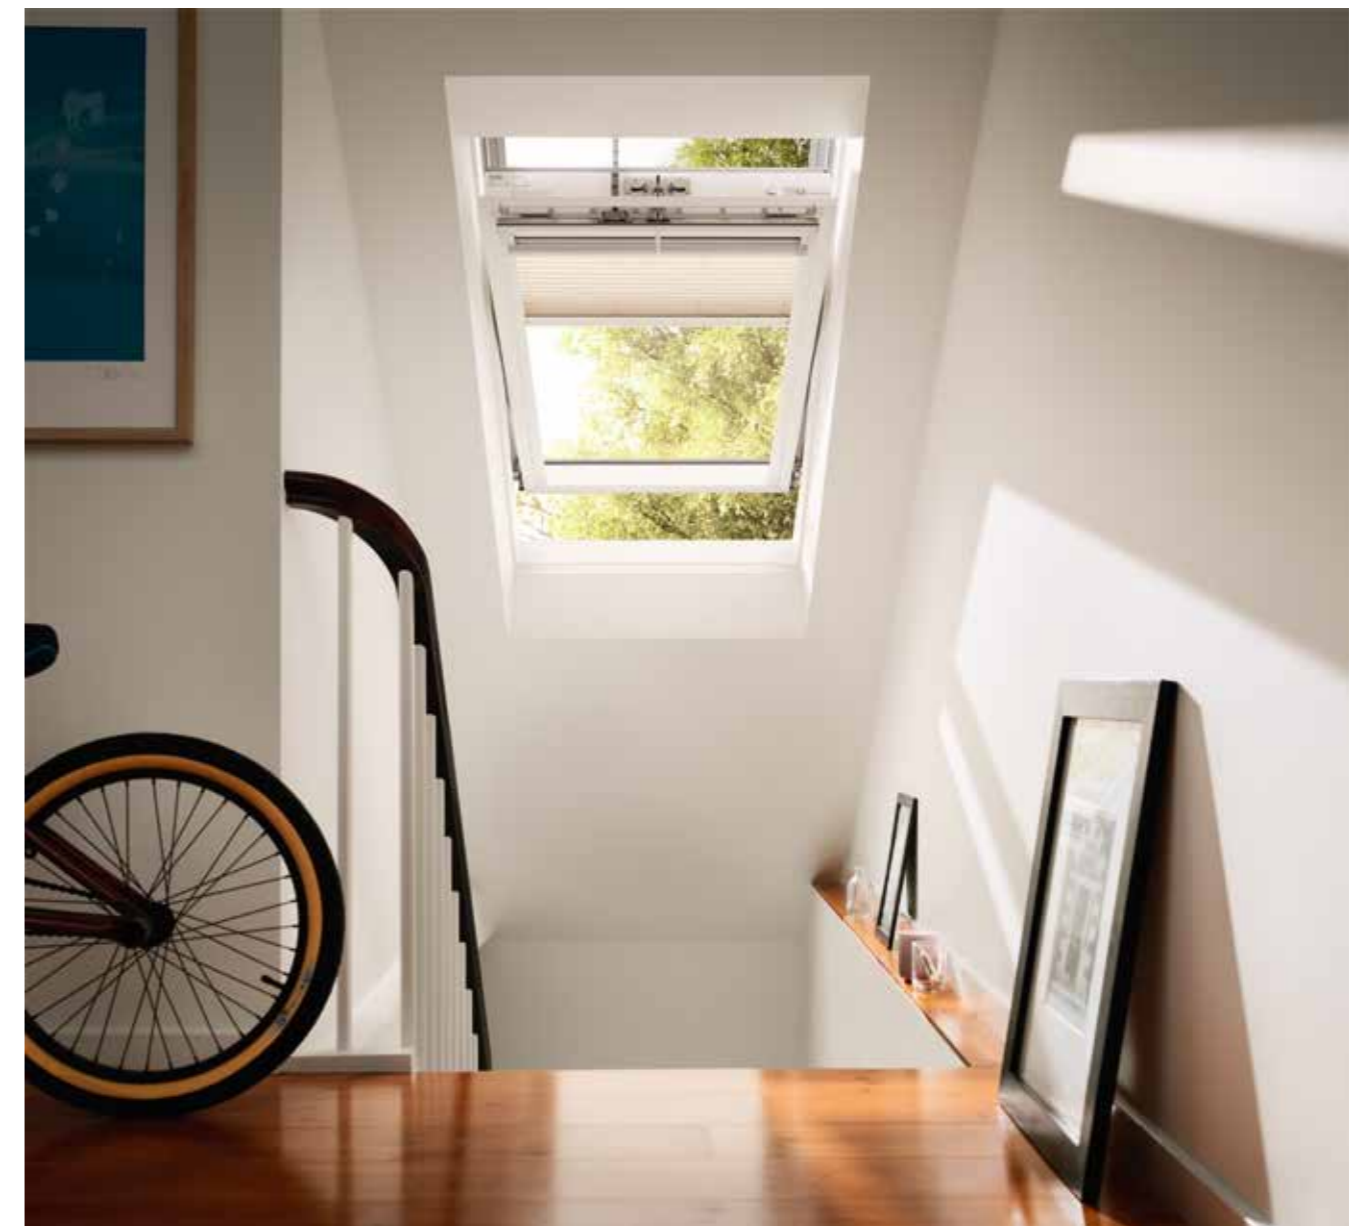

Gemotoriseerd dakvenster – Opening bovenaan

	U_w-waarde	CK02	CK04	MK04	MK06	MK08	PK10	SK06	SK08	UK04	UK08
Afmetingen buitenframe (B×H) in cm	W/m² K	55×78	55×98	78×98	78×118	78×140	94×160	114×118	114×140	134×98	134×140

Hout omhuld met wit afgelakt polyurethaan

GGU 007030	Op zonne-energie	1,3	901 1090,21	931 1126,51	997 1206,37	1046 1265,66	1088 1316,48	1256 1519,76	1184 1432,64	1268 1534,28	1202 1454,42	1365 1651,65
GGU 006630	Op zonne-energie	1,0	1102 1333,42	1146 1386,66	1241 1501,61	1311 1586,31	1371 1658,91	1614 1952,94	1510 1827,10	-	1536 1858,56	1770 2141,70

Witgeverfd hout

GGL 207030	Op zonne-energie	1,3	809 978,89	833 1007,93	886 1072,06	925 1119,25	959 1160,39	1094 1323,74	1036 1253,56	1103 1334,63	1050 1270,50	1180 1427,80
GGL 206630	Op zonne-energie	1,0	971 1174,91	1005 1216,05	1082 1309,22	1137 1375,77	1186 1435,06	1380 1669,80	1297 1569,37	-	1318 1594,78	1505 1821,05

Vergeet geen gootstukken toe te voegen voor een perfecte afdichting en integratie in het dak. Voor meer informatie, zie pagina 73.

BTW niet inbegrepen. **BTW 21% inbegrepen.** Bebat en Recupel bijdrage niet inbegrepen.