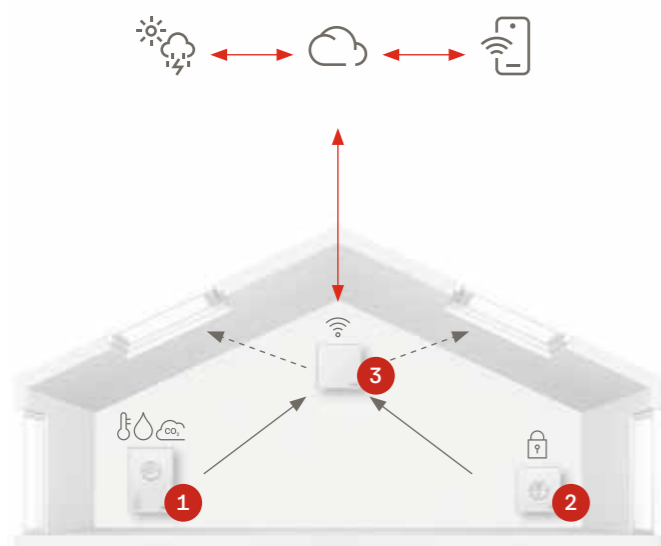

VELUX ACTIVE with NETATMO

KIX 300	Verpakking inclusief 1 gateway, 1 vertreschakelaar en 1 binnenklimaat sensor	199
		240,79

Inbegrepen bij VELUX ACTIVE with NETATMO

KLA 300	VELUX ACTIVE Binnenklimaat sensor	73
		88,33
KLN 300	VELUX ACTIVE Vertreschakelaar	45
		54,45
KIG 300 EU	VELUX Gateway	99
		119,79

Meer informatie op velux.be

BTW niet inbegrepen. **BTW 21% inbegrepen.** Bebat en Recupel bijdrage niet inbegrepen.

Hoe werkt VELUX ACTIVE?

Het VELUX ACTIVE with NETATMO systeem controleert voortdurend de temperatuur, de vochtigheid en het CO₂-niveau in uw huis. Op basis van deze parameters opent of sluit hij automatisch uw gemotoriseerde dakvensters, binnengordijnen of buitenbeschermingen om een gezonder binnenklimaat voor u en uw gezin te creëren.

VELUX ACTIVE bestaat uit 3 elementen:

1. **De binnenklimaatssensor** – controleert de vochtigheids- en temperatuurwaarden in de ruimte en stuurt ze door naar de gateway.

2. **De vertrekschakelaar** – sluit alle dakvensters met één druk op de knop, bijvoorbeeld wanneer u uw huis verlaat.

3. **De gateway** – het 'hart' van het VELUX ACTIVE systeem. Het verbindt de gemotoriseerde producten met uw WiFi router (internet), de binnenklimaatssensor en de vertrekschakelaar.

Transformeer uw huis met 2in1 en 3in1 dakvensters