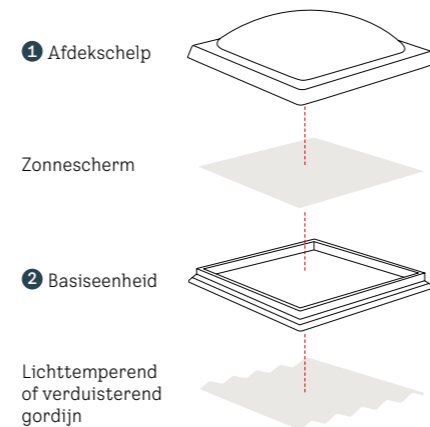

Binnengordijnen en zonnescerm (optioneel)

- Het is aanbevolen om de installatie van de accessoires gelijktijdig met de installatie van het venster te overwegen. Dit venster kan worden voorzien van een elektrisch plisségordijn aan de binnenzijde (lichttemperend of verduisterend) en een zonnescerm op zonne-energie. Voor meer informatie over de gordijnen of het zonnescerm, zie pagina's 146-147.

Smart Home

Combineer uw elektrische VELUX producten met onze slimme bedieningsoplossingen om meerdere producten te bedienen, te programmeren en te automatiseren.

Voor meer informatie, zie pagina 19.

Opmerkingen

- Door het gewicht is het raadzaam om een kraan of gelijkaardig hijsmiddel te voorzien om platdakvensters in grotere afmetingen op het dak te brengen.
- Bij alle rechthoekige formaten wordt de motor in de kortere zijde geplaatst. Zie de montageplannen voor meer details.