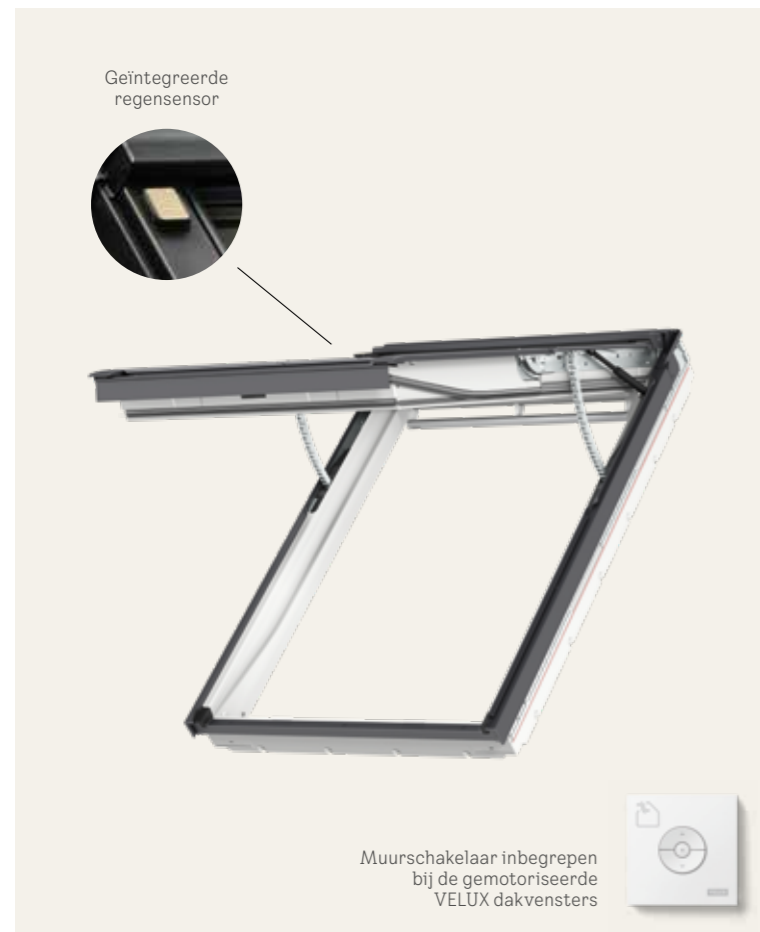

Gemotoriseerd dakvenster, elektrisch Opening onderaan Panoramisch uitzicht

Geniet van alle voordelen. Het gemotoriseerde uitzetbaar dakvenster biedt een panoramisch uitzicht en kan desgewenst elektrisch of manueel worden bediend. Het creëert een effect dat vergelijkbaar is met dat van een balkon in open stand, gewoon door op de muurschakelaar te drukken die bij het venster wordt geleverd. Het gemotoriseerde uitzetbare venster opent naar buiten toe en biedt dus meer ruimte, frisse lucht en een optimaal binnencomfort.

- Twee openingssystemen: elektrisch uitzetbaar (positioneerbaar zonder veiligheidspal tot max. 45°) en manueel wentelend
- Ingebouwde regensensor die het venster automatisch sluit wanneer het regent
- Download de VELUX App Control applicatie en bedien meerdere producten vanaf één bedieningseenheid*
- Bij ventilatie via de handgreep bovenaan houdt een filter stof en insecten buiten
- Voeg de gemotoriseerde* binnengordijnen eenvoudig toe in de voorgemonteerde beugels en sluit ze onmiddellijk aan
- Na een manuele rotatie van 180° kan het venster met een slot worden geblokkeerd zodat de buitenruit eenvoudig kan worden schoongemaakt

Dakhelling

Binnenafwerking

Hout omhuld met wit afgelakt polyurethaan
Onderhoudsvrij en vochtbestendig.

Beglazingsopties

	Dubbel glas --70	3-voudig glas --66
Damping van regengeluid	✓	✓
Veiligheidsglas	✓	✓
Gehard glas	✓	✓
UV-filter	✓	✓
Easy-to-clean coating		✓
Anti-dauw		✓

Isolatiewaarde van de beglazing (EN 675) (U_g-waarde)

	1,0	0,6

Voor meer informatie over beglazingsopties, zie pagina 14.

Compatibiliteit

- Dit venster is alleen compatibel met:
  - de manuele en door zonne-energie aangedreven binnengordijnen
  - het rolluik type SMH (zie pagina 123)
  - de elektrische buitenste zonneschermen MML en op zonne-energie MSL met behulp van een kit ZOZ 229 (37€ excl. BTW / 44,77€ incl. BTW).

Binnengordijnen en buitenbeschermingen

- Overweeg binnengordijnen om de lichtinval te regelen en buitenbeschermingen tegen de warmte en voor verduistering.

Voor meer informatie, zie pagina 117.

Schakelaar of app

Combineer uw gemotoriseerde VELUX producten met een Smart Home oplossing voor eenvoudige bediening van uw producten.

* Voor meer informatie, zie pagina 19.

Zorg voor voldoende daglicht

- Een enkel dakvenster is ideaal voor kleine ruimtes. Voor grotere ruimtes raden wij de 2in1 en 3in1 dakvensters of een combinatie van verschillende vensters aan.