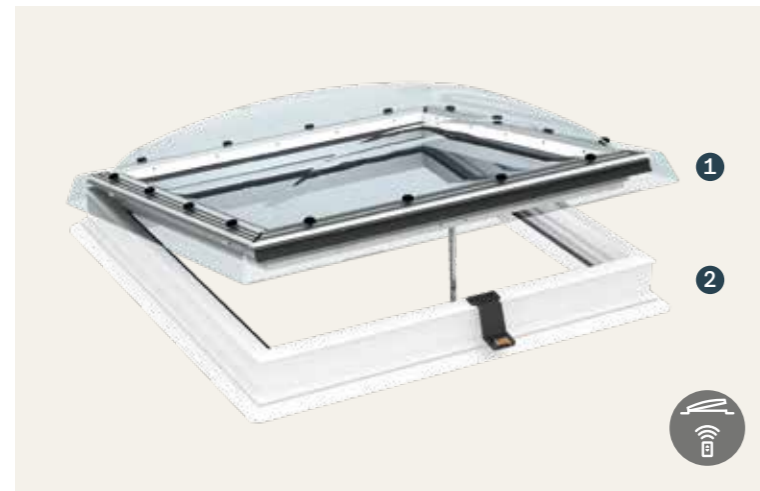

Platdakvenster met afdekschelp

Vaste of gemotoriseerde optie beschikbaar

Het platdakvenster met afdekschelp is een geavanceerde koepel-oplossing voor installatie in dakhellingen tussen 0° en 15°. Het is een efficiënt product om daglicht en frisse lucht binnen te laten, zonder afbreuk te doen aan de energie-efficiëntie en het comfort dankzij de hitte- en zonwering. De geïsoleerde basiseenheid is voorzien van een geïntegreerde dubbele isolerende beglazing en de robuuste afdekschelp is verkrijgbaar in acrylaat of polycarbonaat, in transparante of ondoorzichtige versie.

- Goede lichtinbreng
- Goede energieprestaties
- Klassiek design
- Goede geluiddemping

Dakhelling

Karakteristieken

- Transparante afdekschelp voor maximale lichtinval en zicht naar buiten toe of ondoorzichtige afdekschelp voor optimale privacy.
- De basiseenheid in PVC met daarin de dubbele beglazing (gelaagd glas), gecombineerd met de afdekschelp, geeft het geheel een uitstekende isolatiewaarde.
- Inbraakwerende variant beschikbaar*.
- Verkrijgbaar in vaste of elektrische versie.
- Het elektrische model zorgt met een druk op de knop voor frisse lucht en is uitgerust met een voorgeïnstalleerde regensensor.

* Voldoet aan de Europese wettelijke vereisten betreffende inbraakwerendheid, klasse 2.

Binnengordijnen en zonnescerm (optioneel)

- Het is aanbevolen om de installatie van de accessoires gelijktijdig met de installatie van het venster te overwegen. Dit venster kan worden voorzien van een elektrisch plisségordijn aan de binnenzijde (lichttemperend of verduisterend) en een zonnescerm op zonne-energie. Voor meer informatie over de gordijnen of het zonnescerm, zie pagina's 146-147.

Smart Home