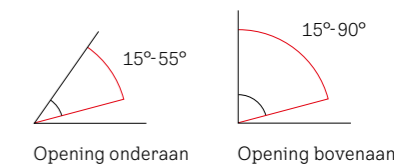

Dakhelling

Venstercombinatie naar wens personaliseerbaar

Zie pagina 89 voor meer informatie.