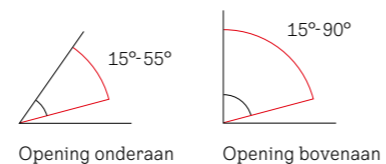

Dakhelling

Venstercombinatie naar wens personaliseerbaar

Zie pagina 89 voor meer informatie.