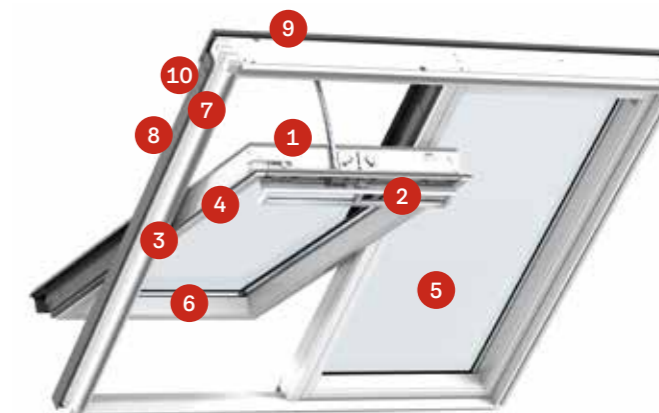

Karakteristieken van onze dakvensters

1. Het dakvenster kan 180° gedraaid worden, en met een **ingebouwd blokkeersysteem** worden geblokkeerd zodat het gemakkelijk van binnenuit kan worden schoongemaakt.

6. **VELUX ThermoTechnology™** verwijst naar een reeks verbeteringen om het isolatieniveau van onze vensters te verhogen.

ThermoTechnology™

2. Via de **ventilatieklep** komt er frisse lucht binnen in uw woning, zelfs wanneer het dakvenster gesloten is.

7. Dankzij een **eenvoudige voorziening met rode en blauwe lijn** kan het onderscheid worden gemaakt tussen standaard en verzonken montage.

3. **Pivotscharnieren** van topkwaliteit voor een soepele bediening.

8. De **klikprofielen** maken uw installatie eenvoudiger, sneller en veiliger.

4. **Voorgemonteerde beugels** voor de eenvoudige installatie van gordijnen. Klik het binnengordijn er gewoon op vast en voeg de zijprofielen toe.

9. **Dakvenster op zonne-energie:** geïntegreerde zonnecel en regensensor die het venster automatisch sluit als het regent.

5. Onze **standaard beglazing** heeft de beste eigenschappen zoals demping van regengeluid, veiligheids- en versterkt glas en UV-bescherming.

10. **Elektrisch dakvenster (GGL, GGU, GPU):** met regensensor die het venster automatisch sluit bij regen.