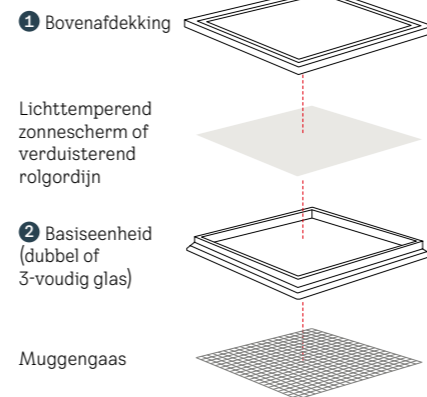

Dakhelling

Karakteristieken

- De elegante keuze voor dakhellingen tussen 2° en 15°.
- Vlak beschermglas van rand tot rand.
- Unieke vensterconstructie met een dun kader en een onzichtbaar chassis.
- Verkrijgbaar met dubbel en 3-voudig glas voor uitstekende energieprestaties en demping van regengeluid.
- Geïsoleerde bovenafdekking met gelaagd glas voor meer veiligheid. Inbraakwerend (klasse 2).
- Basiseenheid verkrijgbaar in vaste, elektrische of door zonne-energie aangedreven versie. Het elektrische en door zonne-energie aangedreven model zorgt met een druk op de knop voor frisse lucht en is uitgerust met een voorgeïnstalleerde regensensor.

Zonnescherm of rolgordijn (optioneel)

- Het zonnescherm of het rolgordijn zijn weggewerkt in de structuur van het venster. Ze worden beide op dezelfde plaats geplaatst tussen de beglazing van de basiseenheid en onder het beschermglas. Deze hebben geen invloed op de lichtinval, het design of uw zicht naar buiten toe, wanneer ze open zijn. Voor meer informatie over de verschillende mogelijke opties, zie pagina's 144-145.

Aangezien de plaatsing van het zonnescherm of het rolgordijn langs buiten gebeurt, raden we stellig aan om het samen met het venster te installeren.

Smart Home

- Combineer uw elektrische VELUX producten met onze slimme bedieningsoplossingen om meerdere producten te bedienen, te programmeren en te automatiseren.

Voor meer informatie, zie pagina 19.

Transformeren met daglicht

- Een platdakvenster laat daglicht dieper in de ruimte doordringen dan een verticaal venster.
- Eén enkel venster is ideaal voor kleine ruimtes. Voor grotere ruimtes raden we echter twee platdakvensters aan.

Beschikbare afmetingen	060060	080080	090060	090090	100100	120090	120120	150080	150100	150120	150150	200060	200100
Dakopening (B×H) in cm	60×60	80×80	90×60	90×90	100×100	120×90	120×120	NEW 150×80	150×100	NEW 150×120	150×150	NEW 200×60	200×100
Lichtoppervlakte in m²	0,29	0,54	0,45	0,70	0,88	0,95	1,30	1,06	1,35	1,64	2,07	1,04	1,82
H													
Opening van het platdakvenster													

1 Bovenafdekking

ISU 2093	Vlak beschermglas	448	534	494	593	659	685	856	797	870	1021	1120	902	1245
		542,08	646,14	597,74	717,53	797,39	828,85	1035,76	964,37	1052,70	1235,41	1355,20	1091,42	1506,45

2 Basiseenheid

CVU 0320Q	Basis-eenheid op zonne-energie, dubbel glas	0,75 / 4,1	1085	1164	1127	1218	1279	1303	1413	1340	1431	1528	1668	1431	1716
			1312,85	1408,44	1363,67	1473,78	1547,59	1576,63	1709,73	1621,40	1731,51	1848,88	2018,28	1731,51	2076,36

CVU 0325Q	Basis-eenheid op zonne-energie, 3-voudig glas	0,60 / 4,1	1209	1311	1264	1382	1461	1493	1635	1540	1659	1785	1967	1659	2030
			1462,89	1586,31	1529,44	1672,22	1767,81	1806,53	1978,35	1863,40	2007,39	2159,85	2380,07	2007,39	2456,30

CVU 0220Q	Elektrische basis-eenheid, dubbel glas	0,75 / 4,1	1085	1164	1127	1218	1279	1303	1413	1340	1431	1528	1668	1431	1716
			1312,85	1408,44	1363,67	1473,78	1547,59	1576,63	1709,73	1621,40	1731,51	1848,88	2018,28	1731,51	2076,36

CVU 0225Q	Elektrische basis-eenheid, 3-voudig glas	0,60 / 4,1	1209	1311	1264	1382	1461	1493	1635	1540	1659	1785	1967	1659	2030
			1462,89	1586,31	1529,44	1672,22	1767,81	1806,53	1978,35	1863,40	2007,39	2159,85	2380,07	2007,39	2456,30

CFU 0020Q	Vaste basis-eenheid, dubbel glas	0,75 / 4,1	413	492	455	546	607	631	741	668	759	856	996	759	1044
			499,73	595,32	550,55	660,66	734,47	763,51	896,61	808,28	918,39	1035,76	1205,16	918,39	1263,24

CFU 0025Q	Vaste basis-eenheid, 3-voudig glas	0,60 / 4,1	537	639	592	710	789	821	963	868	987	1113	1295	987	1358
			649,77	773,19	716,32	859,10	954,69	993,41	1165,23	1050,28	1194,27	1346,73	1566,95	1194,27	1643,18

Accessoires (in optie)

ZCU 0015	Basisopstand van 15 cm (voorzien van een basis om te bevestigen op het dak)	278	297	294	310	320	323	358	336	371	400	435	384	457
		336,38	359,37	355,74	375,10	387,20	390,83	433,18	406,56	448,91	484,00	526,35	464,64	552,97