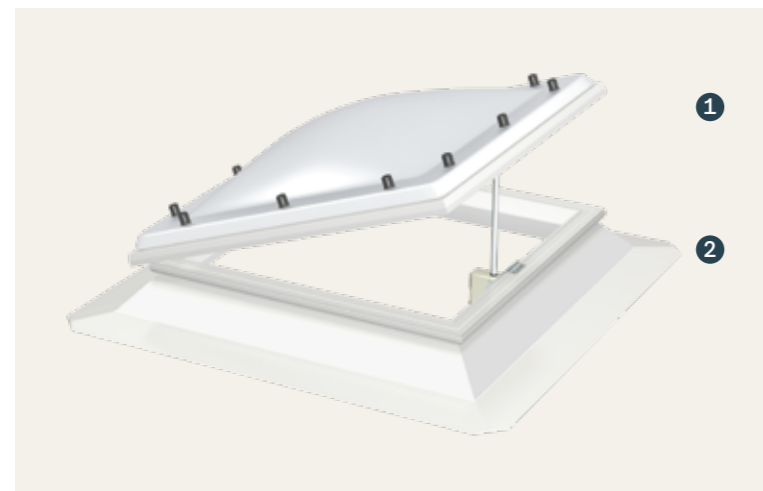

Dakhelling

Karakteristieken

- Beschikbaar in acrylaat of polycarbonaat, met dubbele of 3-voudige opale wand.
- Het opale oppervlak zorgt voor een diffuus licht, zodat er meer licht is om te werken.
- Beschikbaar in vaste of gemotoriseerde versie.

Compatibiliteit

- Het is niet mogelijk om dit type koepel te voorzien van rolluiken, zonneschermen of binnengordijnen.

Opmerkingen

- Bij alle rechthoekige formaten is de motor aan de lange zijde gemonteerd. Raadpleeg de installatietekeningen voor meer informatie.
- Voor de elektrisch aangedreven versie wordt geen afstandsbediening meegeleverd. Vraag uw installateur om advies.

Koepel voor onbewoonde ruimte

Vaste of gemotoriseerde optie

De VELUX koepel in acrylaat of polycarbonaat is een traditionele oplossing voor onbewoonde ruimtes of gebouwen, zoals magazijnen, garages, hangars of kleine industriële gebouwen. Deze is verkrijgbaar in vaste of elektrisch aangedreven versie, en met dubbele of 3-voudige opale koepel. Een motor en geventileerd kader kunnen op het vaste model worden geïnstalleerd om ventilatie toe te voegen – zelfs na de installatie. Verkrijgbaar met een valbeveiligingsrooster voor extra veiligheid. Voor dit product is geen zonnescherm of binnengordijn beschikbaar.

- Eenvoudige en betaalbare oplossing voor ruimtes die geen specifieke isolatie vereisen maar waar de inval van daglicht noodzakelijk is