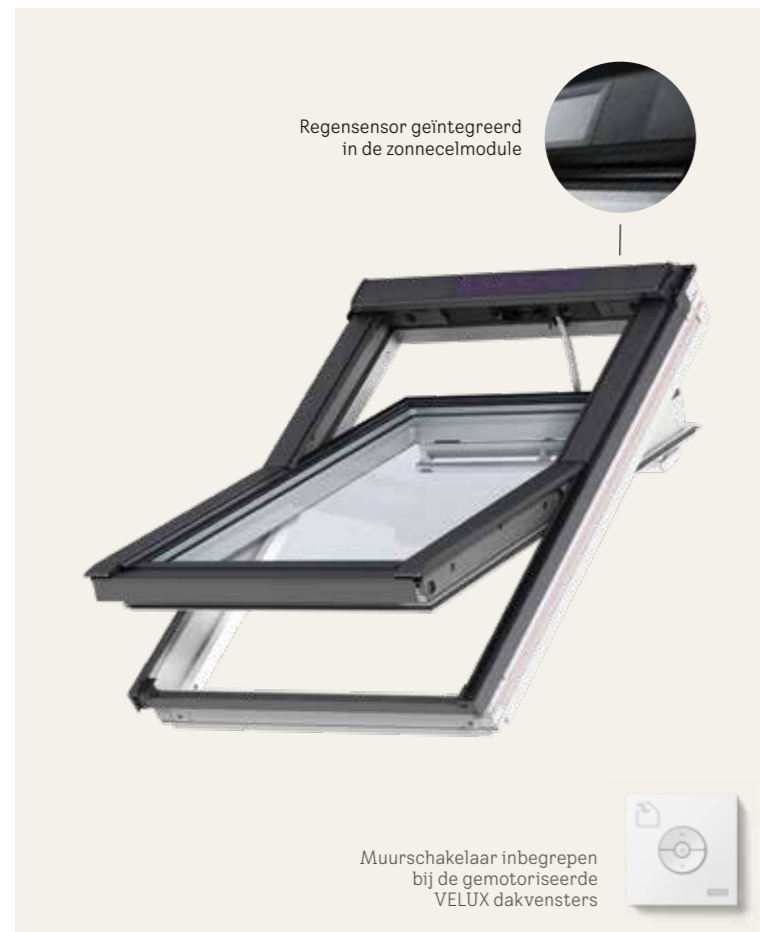

Manueel 3in1 dakvenster Opening bovenaan

Drie dakvensters in één frame (type GGLS)

Met het VELUX 3in1 dakvenster creëert u een echte blikvanger in elke ruimte. Dankzij de slanke profielen komt er drie keer zoveel daglicht binnen wat de kamer een prachtig ruimtelijke effect geeft. Verder heeft dit dakvenster slechts één frame waardoor de drie vensters nagenoeg net zo eenvoudig te installeren zijn als één VELUX dakvenster.

- Twee opengaande vensters en één vast middelste venster (uitneembaar tijdens de installatie voor het gebruiksgemak)
- Slanke profielen zorgen voor meer daglicht en breder uitzicht
- Eén frame voor eenvoudige installatie
- Meest betaalbare manier om uw daglicht te verdrievoudigen

Dakvensters voor hellend dak

Manueel 3in1 dakvenster – Opening bovenaan

	U _w -waarde W/m² K	FFKF06 188x118	FFKF08 188x140
Afmetingen buitenframe (BxH) in cm			

Witgeverfd hout

GGLS 2070	3 vensters in één frame. Dubbel glas.	1,4 - 1,3 1402,39	1266 1531,86
GGLS 2066	3 vensters in één frame. 3-voudig glas.	1,1 - 1,0 2019,49	1823 2205,83

BTW niet inbegrepen. BTW 21% inbegrepen.

Gemotoriseerd dakvenster, op zonne-energie Opening bovenaan

Laat het daglicht uw dakvenster aandrijven met een ingebouwde zonnecel en open het venster met een draadloze muurschakelaar voor extra gemak en comfort. De ingebouwde regensensor sluit het venster automatisch als het regent, zodat u zich nooit zorgen hoeft te maken over het openlaten van het venster om te ventileren.