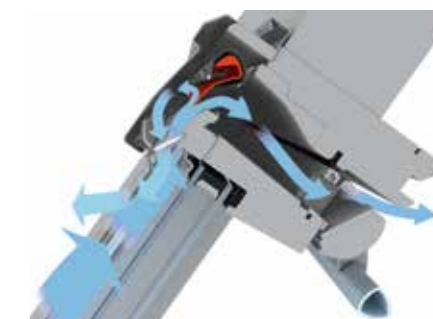

Karakteristieken

- Conform EPB voor nieuwbouw- en renovatieprojecten.
- Zelfregelend – Klasse P3 bij dakhellingen tussen 30° en 60°.
- Verdubbeld ventilatie-debiet door de vervanging van de standaard afdekkap van het dakvenster.
- E-peilwinst tot 24 punten in woningen en tot 27 in appartementen in combinatie met een natuurlijke ventilatie met mechanische afvoer (C-systeem).