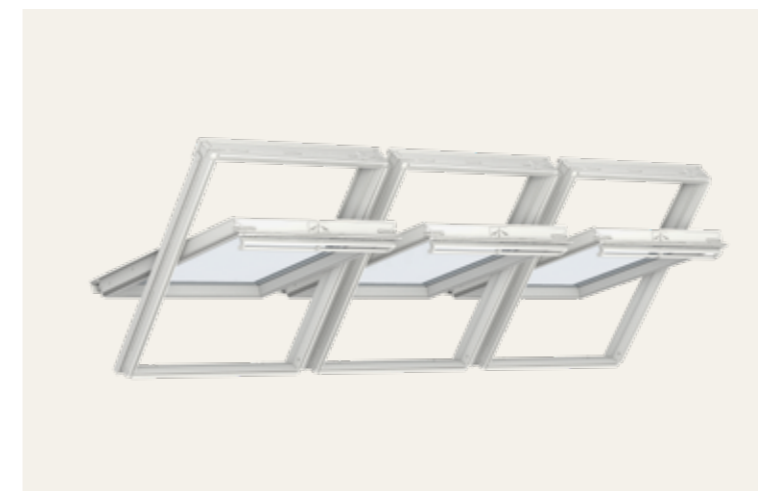

Dakhelling

Venstercombinatie naar wens personaliseerbaar

Zie pagina 89 voor meer informatie.

Combi-gootstukken

De prijzen en afmetingen van de gootstukken hieronder gelden voor een Combi Trio installatie van naast elkaar geplaatste vensters met een aanpasbare tussenafstand van 100 tot 160 mm (M).

Zie pagina 89 voor meer informatie.

Combi Trio, horizontaal

Behoudt het dakspant tussen de dakvensters

Geef de ruimte een extra wow-effect met de VELUX Combi Trio. Deze oplossing heeft drie naast elkaar liggende dakvensters om de kamer nog meer daglicht te geven om van een breed panoramisch uitzicht op de buitenwereld te kunnen genieten.

Dit is de ideale oplossing als u meer daglicht in de kamer wenst zonder de dakconstructie aan te passen.

Gootstukken voor een combinatie van 3 dakvensters met dezelfde afmeting, naast elkaar met een aanpasbare tussenafstand van 100 tot 160 mm (M)*

Afmeting buitenframe van 1 venster (BxH) in cm	FK06	MK04	MK06	MK08	PK06	PK08	PK10	SK06	SK08	UK04	UK08
66x118	66x118	78x98	78x118	78x140	94x118	94x140	94x160	114x118	114x140	134x98	134x140

Geschikt voor gegolfde dakmaterialen met een dikte tot 120 mm

EKW 2021M*	Onderdeel	278 336,38	278 336,38	292 353,32	310 375,10	330 399,30	348 421,08	360 435,60	346 418,66	366 442,86	352 425,92	378 457,38
EKW 2002M*	Onderdeel	139 168,19	139 168,19	146 176,66	155 187,55	165 199,65	174 210,54	180 217,80	173 209,33	183 221,43	176 212,96	189 228,69

Geschikt voor leien of vlakke dakmaterialen met een dikte tot 8 mm

EKL 2021M*	Onderdeel	278 336,38	278 336,38	292 353,32	310 375,10	330 399,30	348 421,08	360 435,60	346 418,66	366 442,86	352 425,92	378 457,38
EKL 2002M*	Onderdeel	139 168,19	139 168,19	146 176,66	155 187,55	165 199,65	174 210,54	180 217,80	173 209,33	183 221,43	176 212,96	189 228,69

* VELUX Pro+ gootstuk (20--) bevat de isolerende kaders (BDX) en de onderdakkragen (BFX).

BTW niet inbegrepen. **BTW 21% inbegrepen.**