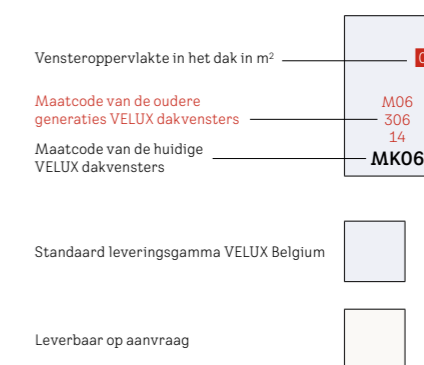

Gebruik van onze vervangingstabel

* Neem contact met ons op voor de referenties 5, 101, 102 en 104 en voor de dakvensters die vóór 1 mei 2011 werden geplaatst met een verzonken gootstuk voor leien dakmaterialen (EDN).