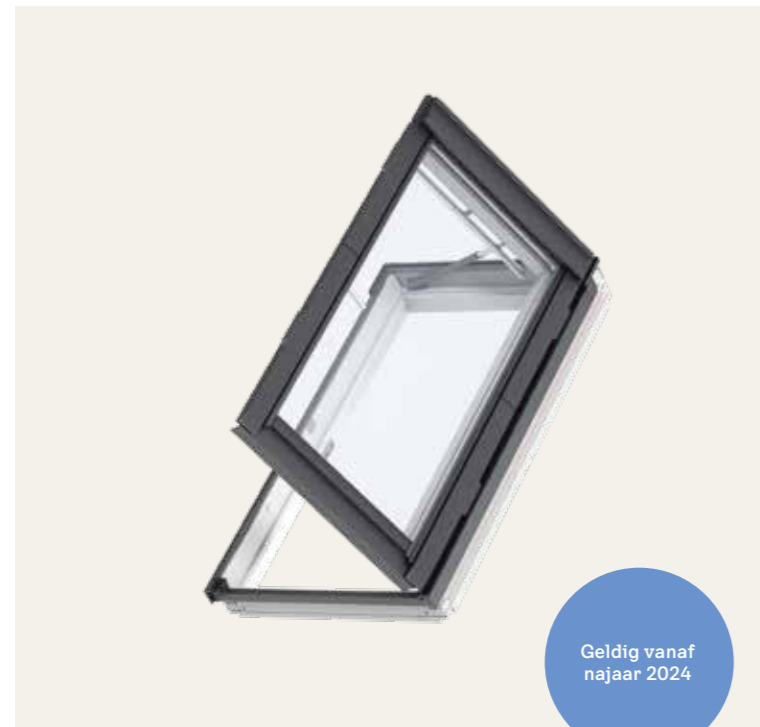

EXIT dakvenster

Zijdelings scharnierend dakvenster voor gemakkelijke toegang tot uw dak

Het VELUX EXIT dakvenster is van dezelfde kwaliteit als onze standaard dakvensters en is ontworpen voor een veilige en praktische toegang tot het dak. Het opent naar buiten, naar links of naar rechts, door middel van scharnieren aan de zijkant, zodat het in eender welke ruimte kan worden gebruikt.

- Gemakkelijk te openen met handgreep aan de zijkant
- Opent breed en blijft stevig op zijn plaats
- Opent naar links of rechts
- Frisse lucht stroomt door de ventilatieklep, zelfs als het raam gesloten is

Afmetingen buitenframe (B×H) in cm	U_w-waarde	CK06	FK06	MK04
	W/m² K	55×118	66×118	78×98

Hout omhuld met wit afgelakt polyurethaan

	U_w-waarde	CK06	FK06	MK04
GXU 0070	1,3	642 776,82	671 811,91	-
GXU 0066	1,0	925 1119,25	966 1168,86	-

Witgeverfd hout

	U_w-waarde	CK06	FK06	MK04
NEW GXLA 2070	Openting rechts	1,3	589 712,69	576 696,96
NEW GXLA 2066	Openting rechts	1,0	848 1026,08	-
NEW GXLB 2070	Openting links	1,3	589 712,69	576 696,96
NEW GXLB 2066	Openting links	1,0	848 1026,08	-

BTW niet inbegrepen. BTW 21% inbegrepen.

Dakhelling

Opties voor binnenafwerking

Hout omhuld met wit afgelakt polyurethaan
Onderhoudsvrij en vochtbestendig.*

Witgeverfd hout
Stralend witte afwerking voor moderne interieurs.

* Aanbevolen voor vochtige ruimtes zoals badkamers en keukens.

Beglazingsopties

	Dubbel glas	3-voudig glas
	--70	--66
Demping van regengeluid	✓	✓
Veiligheidsglas	✓	✓
Gehard glas	✓	✓
UV-filter	✓	✓
Easy-to-clean coating		✓
Anti-dauw		✓

Isolatiewaarde van de beglazing (EN 675) (U_g-waarde)

	1,0	0,6

Voor meer informatie over beglazingsopties, zie pagina 14.

Binnengordijnen en buitenbeschermingen

- GXL/GXU vensters zijn compatibel met manuele en op zonne-energie werkende binnengordijnen.
- GXL/GXU vensters zijn niet compatibel met buitenbeschermingen.

Gootstukken

- Gootstukken EDW 2000 (gegolfd dakmateriaal) of EDL 2000 (vlak dakmateriaal) toevoegen voor een perfecte afdichting en integratie in het dak.

Afmetingen (B×H) in cm	CK06	FK06	MK04
	55×118	66×118	78×98

Kit gootstukken Pro+ (inclusief de installatieproducten BDX en BFX)

	CK06	FK06	MK04
EDW 2000 (gegolfd dakmateriaal)	117 141,57	126 152,46	126 152,46
EDL 2000 (vlak dakmateriaal)	109 131,89	118 142,78	118 142,78