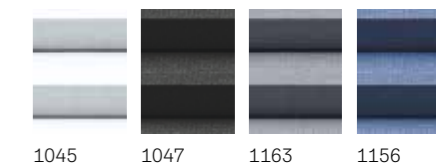

Kleuropties

Standaardkleuren