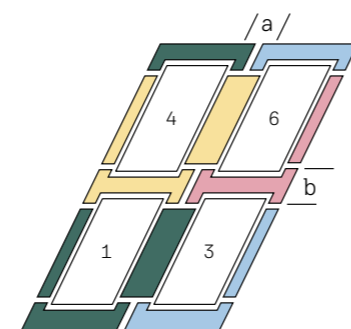

Combi-gootstukken

De prijzen en afmetingen van de gootstukken hieronder gelden voor een Combi Quattro installatie van naast elkaar geplaatste vensters met een aanpasbare tussenafstand van 100 tot 160 mm (M) en boven mekaar geplaatste vensters met een tussenafstand van 250 mm (J).