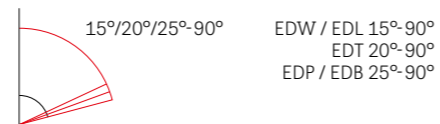

Dakhelling