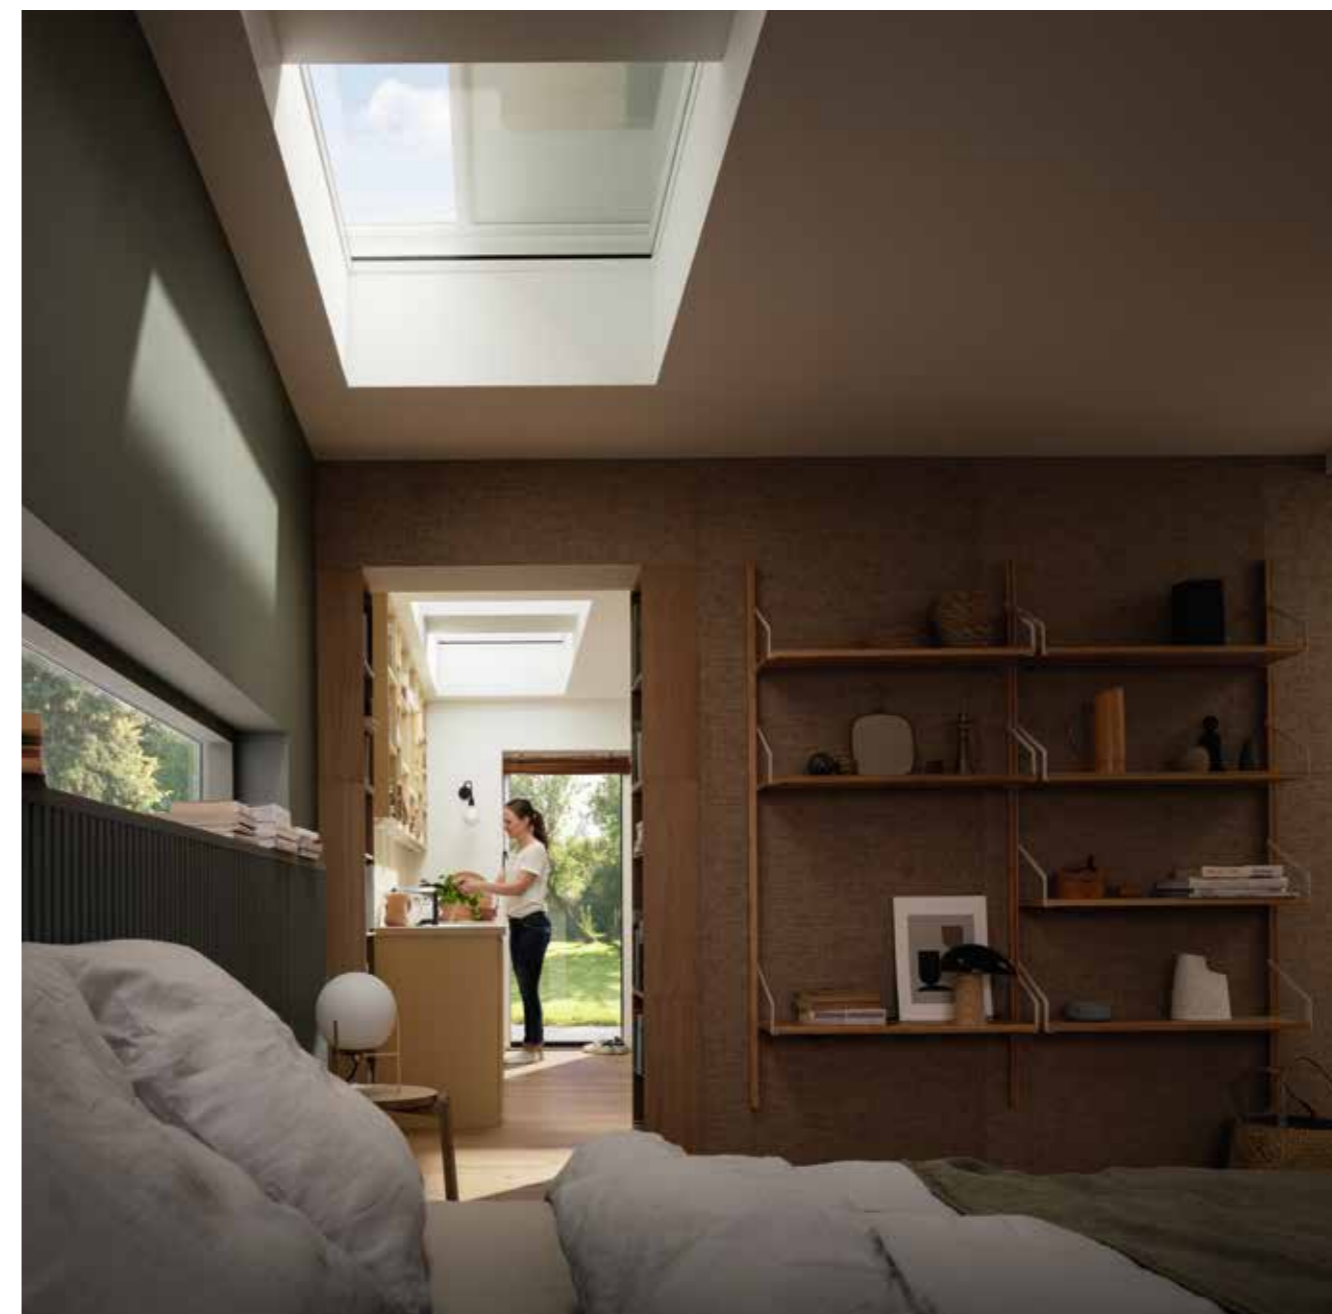

Smart Home

Combineer uw gemotoriseerde VELUX producten met onze intelligente oplossingen om meerdere producten te bedienen, te programmeren en te automatiseren.

Voor meer informatie, zie pagina 19.

Aangezien de plaatsing van het zonnescerm en van het verduisterend rolgordijn langs buiten gebeurt, raden we stellig aan om het samen met het venster te installeren.