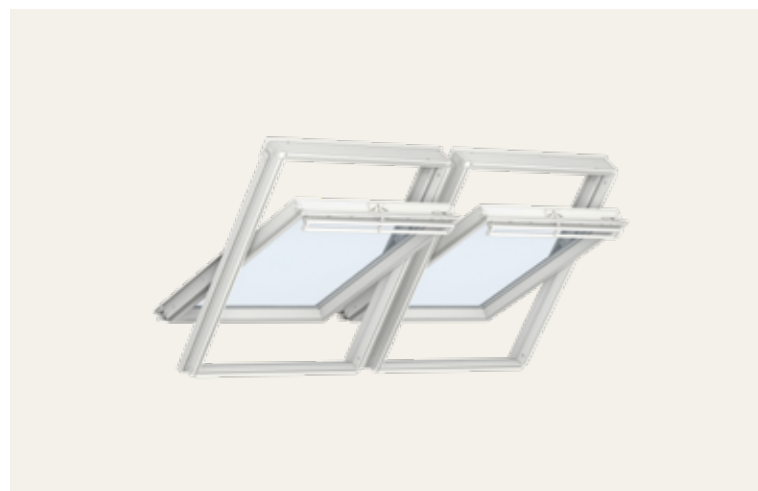

Dakhelling

Venstercombinatie naar wens personaliseerbaar

Zie pagina 89 voor meer informatie.

Combi-gootstukken

De prijzen en afmetingen van de gootstukken hieronder gelden voor een Combi Duo horizontaal installatie van 2 identieke naast elkaar geplaatste vensters met een aanpasbare tussenafstand van 100 tot 160 mm (M).

Zie pagina 89 voor meer informatie.

Combi Duo, horizontaal

Behoudt het dakspant tussen de dakvensters

Waar ruimte is voor één dakvenster, is vaak ruimte voor twee.

De VELUX Combi Duo horizontaal heeft naast elkaar geplaatste dakvensters voor een groter ruimtelijk gevoel, meer daglicht en een breed uitzicht op de buitenwereld.

Dit is de ideale oplossing als u meer daglicht in de ruimte wenst zonder de dakconstructie te veranderen.

Gootstukken voor een combinatie van 2 dakvensters met dezelfde afmeting, naast elkaar met een aanpasbare tussenafstand van 100 tot 160 mm (M)*

Afmeting buitenframe van 1 venster (BxH) in cm	FK06	MK04	MK06	MK08	PK06	PK08	PK10	SK06	SK08	UK04	UK08
66x118	66x118	78x98	78x118	78x140	94x118	94x140	94x160	114x118	114x140	134x98	134x140

Geschikt voor gegolfde dakmaterialen met een dikte tot 120 mm

EKW 2021M*	Onderdeel	278 336,38	278 336,38	292 353,32	310 375,10	330 399,30	348 421,08	360 435,60	346 418,66	366 442,86	352 425,92	378 457,38

Geschikt voor leien of vlakke dakmaterialen met een dikte tot 8 mm

EKL 2021M*	Onderdeel	278 336,38	278 336,38	292 353,32	310 375,10	330 399,30	348 421,08	360 435,60	346 418,66	366 442,86	352 425,92	378 457,38

* VELUX Pro+ gootstuk (20--) bevat de isolerende kaders (BDX) en de onderdakkragen (BFX).

BTW niet inbegrepen. **BTW 21% inbegrepen.**