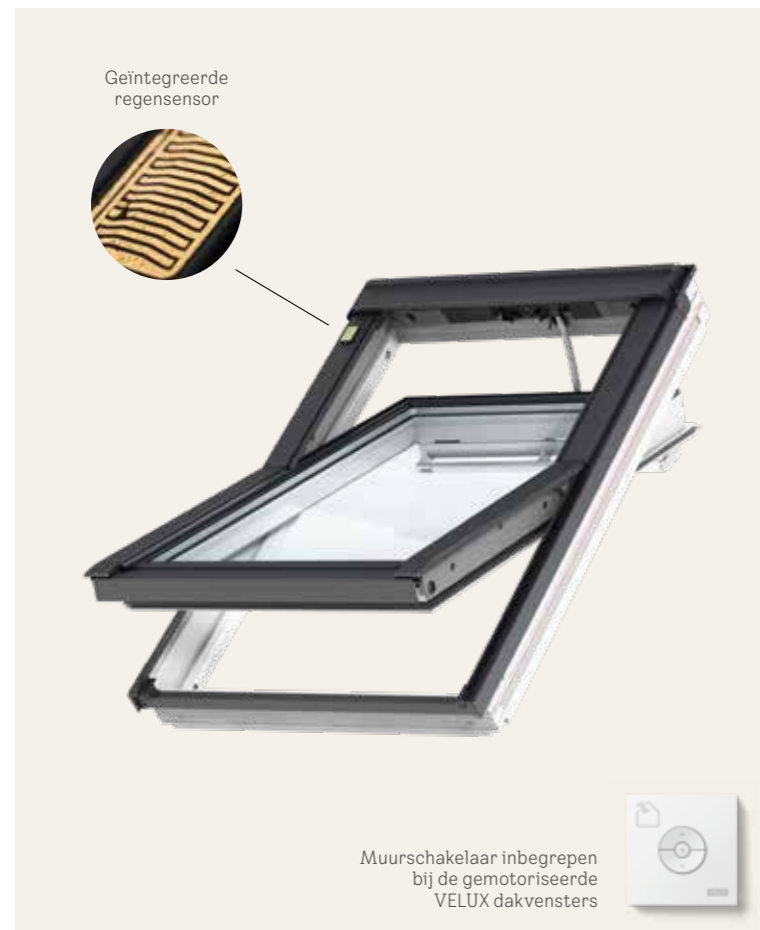

Gemotoriseerd dakvenster, elektrisch Opening bovenaan

Bedien het venster via een draadloze muurschakelaar voor meer gemak en comfort. De geïntegreerde regensensor sluit het venster automatisch bij regen, zodat u zich nooit zorgen hoeft te maken over het openlaten van het venster om te ventileren.

- Gemotoriseerde opening tot ± 20 cm – manuele opening blijft mogelijk
- Geïntegreerde regensensor die het venster automatisch sluit in geval van regen
- Voeg de elektrische binnengordijnen eenvoudig toe in de vooraf geïnstalleerde beugels en verbindt ze onmiddellijk
- Download de VELUX App Control en bedien meerdere producten vanaf één eenheid*
- Bij ventilatie, via de handgreep bovenaan, beschermt een filter tegen stof en insecten
- Na een manuele rotatie van 180° kan het venster met een slot worden geblokkeerd zodat de buitenruit eenvoudig kan worden schoongemaakt

Dakhelling

Opties voor binnenafwerking

Hout omhuld met wit afgelakt polyurethaan
Onderhoudsvrij en vochtbestendig. **

Witgeverfd hout
Stralend witte afwerking voor moderne interieurs.

Gevernist hout
Past perfect bij een traditioneel interieur.

** Aanbevolen voor vochtige ruimtes zoals badkamers en keukens.

Beglazingsopties

	Dubbel glas	3-voudig glas
	--70	--66
Damping van regengeluid	✓	✓
Veiligheidsglas	✓	✓
Gehard glas	✓	✓
UV-filter	✓	✓
Easy-to-clean coating		✓
Anti-dauw		✓

Isolatie waarde van de beglazing (EN 675) (U_g -waarde)

	1,0	0,6

Voor meer informatie over beglazingsopties, zie pagina 14.

Binnengordijnen en buitenbeschermingen

- Overweeg binnengordijnen om de lichtinval te regelen en buitenbeschermingen tegen de warmte en voor verduistering.

Voor meer informatie, zie pagina 117.

Schakelaar of app

Combineer uw gemotoriseerde VELUX producten met een Smart Home oplossing voor eenvoudige bediening van uw producten.

* Voor meer informatie, zie pagina 19.

Zorg voor voldoende daglicht

- Een enkel dakvenster is ideaal voor kleine ruimtes. Voor grotere ruimtes raden wij de 2in1 en 3in1 dakvensters of een combinatie van verschillende vensters aan.