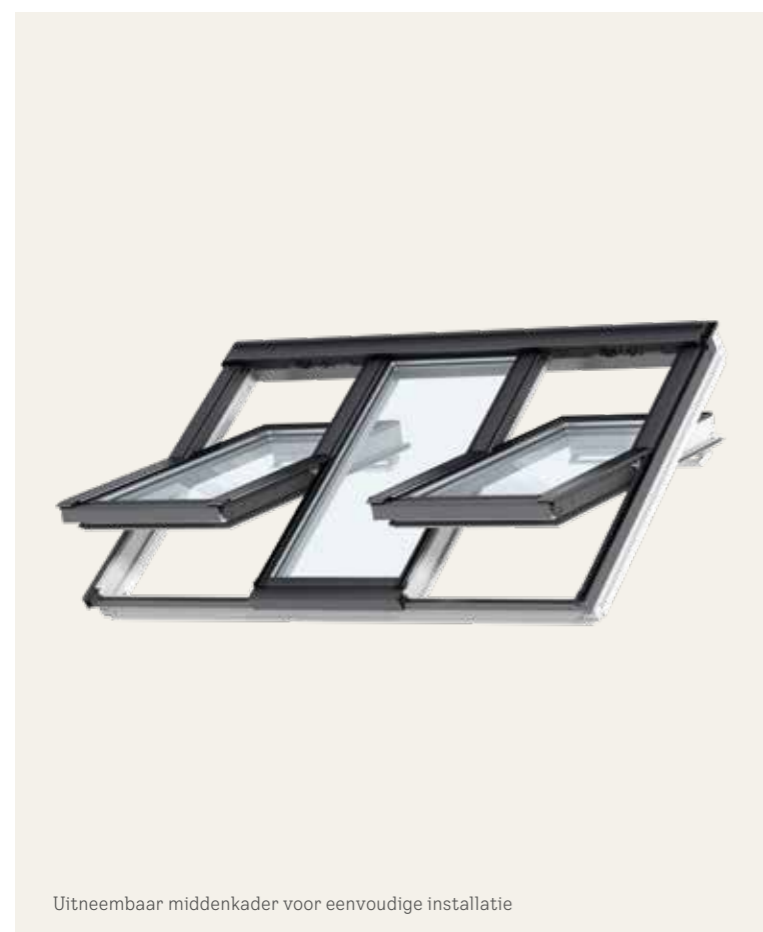

Een ruimte transformeren?

- De 3in1 dakvensters zijn de eenvoudigste manier om de juiste hoeveelheid daglicht binnen te krijgen bij de renovatie van kleine of middelgrote ruimtes.

Uitneembaar middenkader voor eenvoudige installatie