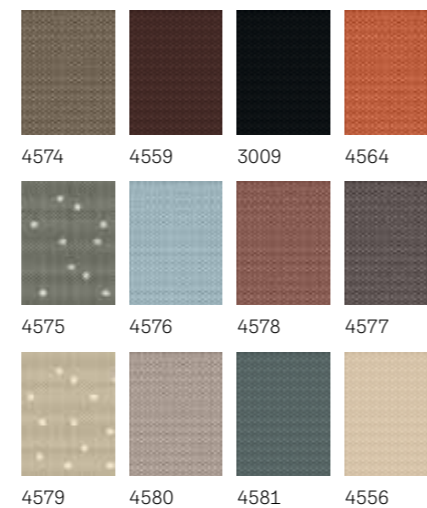

Kleuropties

Standaardkleuren

Speciale kleuren

Installatie

- Snelle en eenvoudige installatie dankzij de voorgemonteerde beugels.
- Het manueel gordijn is bestemd voor het manueel venster, het elektrisch gordijn voor het elektrisch venster en het gordijn op zonne-energie voor het manueel venster of het venster op zonne-energie. Voor de installatie van een DML op een manueel venster is de stroomvoorzieningseenheid KUX 110 vereist.

Smart Home

- Combineer uw gemotoriseerde VELUX producten met onze intelligente oplossingen om meerdere producten te bedienen, te programmeren en te automatiseren.

Voor meer informatie, zie pagina 19.

Verduisterend rolgordijn

Het VELUX verduisterend rolgordijn zorgt voor een verduistering die uw ruimte op eender welk moment van de dag donker maakt. Ideaal voor slaapkamers om een goede nachtrust of om een aangenaam middagdutje te garanderen.

- Verkrijgbaar met zijprofielen in wit of geborsteld aluminium. Om het rolgordijn met witte zijprofielen te bestellen, voegt u gewoon de code 'WL' toe aan het einde van de gekozen kleurcode van het gordijn (bv: DKL SK06 1085WL)
- Verkrijgbaar in manuele of in gemotoriseerde versie met afstandsbediening
- Kan worden gecombineerd met een buitenbescherming en een muggengaas
- OEKO-TEX® Standard 100 gecertificeerd (1076-184 DTI) – bevat geen schadelijke stoffen
- StEP by OEKO-TEX® – duurzame textielproductie

Bestelcode van het gordijn*		CK02	CK04	FK06	FK08	MK04	MK06	MK08	PK06	PK08	PK10	SK06	SK08	UK04	UK08
		C02	C04			M04	M06	M08			P10	S06	S08	U04	U08
Op zonne-energie DSL	Standaard	181 219,01	187 226,27	202 244,42	206 249,26	199 240,79	206 249,26	213 257,73	216 261,36	227 274,67	234 283,14	232 280,72	237 286,77	235 284,35	254 307,34
	Speciaal	197 238,37	203 245,63	218 263,78	222 268,62	215 260,15	222 268,62	229 277,09	232 280,72	243 294,03	250 302,50	248 300,08	253 306,13	251 303,71	270 326,70
Elektrisch DML	Standaard	181 219,01	187 226,27	202 244,42	206 249,26	199 240,79	206 249,26	213 257,73	216 261,36	227 274,67	234 283,14	232 280,72	237 286,77	235 284,35	254 307,34
	Speciaal	197 238,37	203 245,63	218 263,78	222 268,62	215 260,15	222 268,62	229 277,09	232 280,72	243 294,03	250 302,50	248 300,08	253 306,13	251 303,71	270 326,70
Manueel DKL	Standaard	78 94,38	84 101,64	99 119,79	103 124,63	96 116,16	103 124,63	110 133,10	113 136,73	124 150,04	131 158,51	129 156,09	134 162,14	132 159,72	151 182,71
	Speciaal	94 113,74	100 121,00	115 139,15	119 143,99	112 135,52	119 143,99	126 152,46	129 156,09	140 169,40	147 177,87	145 175,45	150 181,50	148 179,08	167 202,07

BTW niet inbegrepen. **BTW 21% inbegrepen.**
Bebat en Recupel bijdrage niet inbegrepen.
Meer info op velux.be

* Raadpleeg pagina's 168 tot 170 voor een perfecte combinatie van uw gordijn met uw dakvenster.