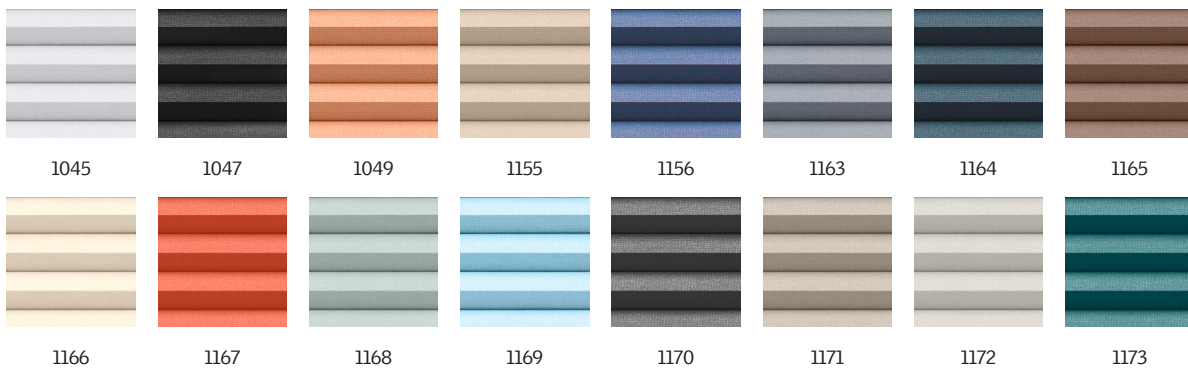

# VELUX Energierollo mit Verdunkelungseffekt FHC

**VELUX®**

VELUX Energierollos mit Verdunkelungseffekt verbessern die Energieeffizienz Ihres Zuhauses und bieten Ihnen alle Vorteile der Verdunkelung für einen erholsamen Schlaf. Der wabenförmige Verdunkelungsstoff besitzt eine Aluminium-Wabenstruktur für eine verbesserte Wärmedämmung. Durch das innovative, flexible Design lässt sich das Innenrollo beliebig im Dachfenster platzieren, um für Verdunkelung, Privatsphäre oder Lichtregulierung zu sorgen.

## Farben und Muster

---

VELUX Innenrollos sind in einer grossen Farb- und Designauswahl erhältlich. Einige Rolloausführungen sind jedoch nur in einer begrenzten Farbauswahl erhältlich. Jede Farb- und Designoption verfügt über einen eindeutigen Code. Fügen Sie beim Bestellen Ihrer Produkte den gewünschten Code zum entsprechenden Innenrollotyp hinzu.