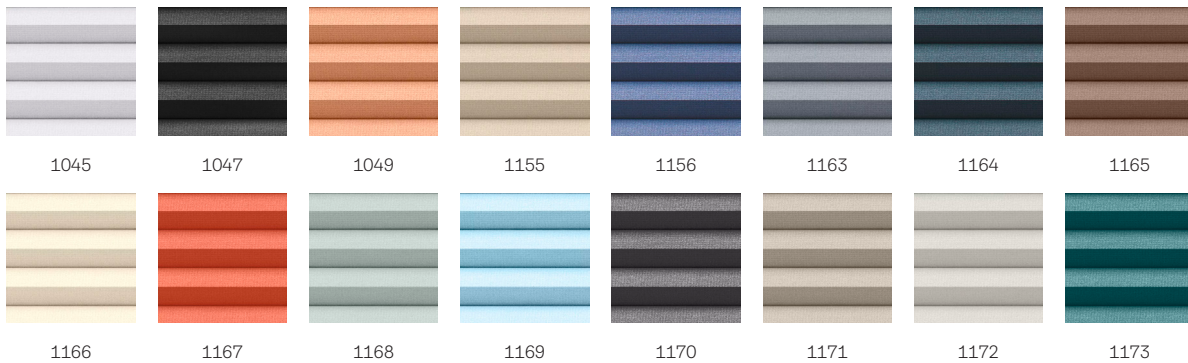

VELUX Energierollo mit Verdunkelungseffekt FHC

VELUX®

VELUX Energierollos mit Verdunkelungseffekt verbessern die Energieeffizienz Ihres Zuhauses und bieten Ihnen alle Vorteile der Verdunkelung für einen erholsamen Schlaf. Der wabenförmige Verdunkelungsstoff besitzt eine Aluminium-Wabenstruktur für eine verbesserte Wärmedämmung. Durch das innovative, flexible Design lässt sich das Innenrollo beliebig im Dachfenster platzieren, um für Verdunkelung, Privatsphäre oder Lichtregulierung zu sorgen.

Farben und Muster

VELUX Innenrollos sind in einer grossen Farb- und Designauswahl erhältlich. Einige Rolloausführungen sind jedoch nur in einer begrenzten Farbauswahl erhältlich. Jede Farb- und Designoption verfügt über einen eindeutigen Code. Fügen Sie beim Bestellen Ihrer Produkte den gewünschten Code zum entsprechenden Innenrollotyp hinzu.