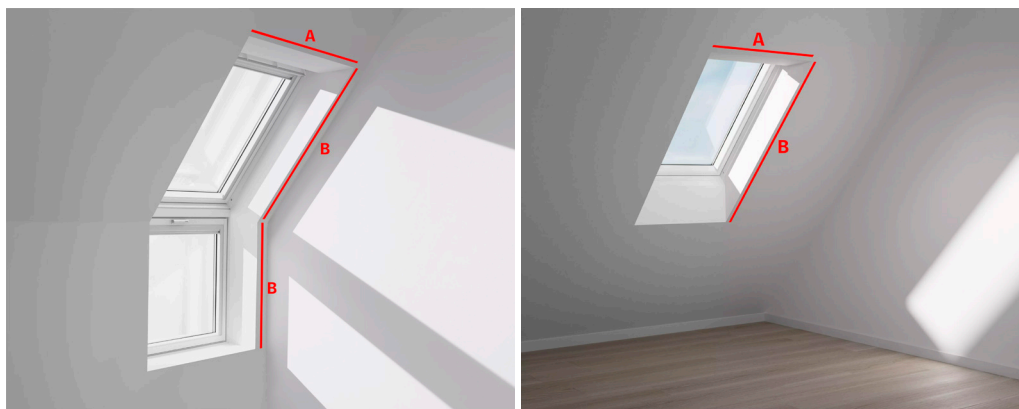

- Ochrana proti hmyzu umožňuje vpouštět dovnitř čerstvý vzduch a chránit domácnost před nečekanými návštěvníky.
- Trvanlivá průhledná tkanina vám zajistí pocit jistoty, aniž by překážela ve výhledu.
- Sít proti hmyzu může jednoduše nainstalovat jedna osoba.
- Užijte si elegantní moderní design bez viditelných vrutů.
- Norma Standard 100 dle certifikace společnosti OEKO-TEX® je zárukou toho, že výrobek byl vyroben bez použití nebezpečných látek.
- Sítky proti hmyzu s manuálním ovládáním jsou skvělou volbou pro okna, která jsou umístěna v dosahu. Hladké přesunutí sítky do otevřené nebo zavřené polohy.

Barvy a vzory

Sítě proti hmyzu VELUX jsou dodávány s odolnou a průhlednou síťovinou. Při objednávání sítě proti hmyzu přidejte kód této látky.

0000

Pokyny k ovládní

Sítka proti hmyzu lze manuálně vytahovat a stahovat ovládacím madlem, které lze umístit do polohy plně otevřeno či plně zavřeno.

Pokyny pro aplikaci

DŮLEŽITÉ: Kódy velikosti sítě proti hmyzu se mohou lišit od kódu velikosti okna. Při výběru kódu velikosti si proto změřte šířku (A) a výšku (B) vnitřní stěny. Pokud máte dvě výšky (B) nebo výšky nad 2400 mm, potřebujete dvě sítě proti hmyzu a jednu spojovací sadu ZOZ 157 SWL.