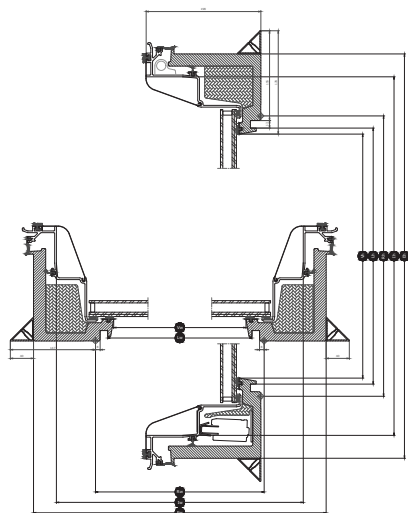

VELUX Solar-Flachdach-Fenster CVU, Verglasung 20A, doppelt verglast

Geben Sie Ihrem Zuhause ein neues Gesicht, indem Sie mit der neuen Generation von VELUX Flachdach-Fenstern die Magie von Tageslicht und frischer Luft in Bereiche bringen, in denen Sie es nie für möglich gehalten hätten. Der Flachdach-Fenster-Unterbau hat ein einzigartiges Design mit einem schlanken Blendrahmen und einem unsichtbaren Flügel, der für maximales Tageslicht und ein schönes Design von innen sorgt. Dieses Solar-Basiselement wird vollständig von der Sonne gespeist und kann in jedem Flachdachhaus installiert werden, ohne dass eine Verkabelung erforderlich ist. Das Solar-Basiselement wird mit einer 2-Schicht-Verglasung geliefert, ist aber auch mit einer 3-Schicht-Verglasung erhältlich und verfügt über eine hervorragende Energieleistung sowie über eine Schalldämmung bei Regen, Hagel oder Verkehr. Auf Tastendruck liefert es Frischluft. Es verfügt außerdem über einen komfortablen vorinstallierten Regensensor, der das Fenster bei Regen automatisch schließt, sodass Sie sich darüber keine Gedanken machen müssen. Mit der VELUX App Control ist sogar die Bedienung über ein Smartphone möglich. Eine ebenso schöne wie praktische Lösung für Ihr Zuhause.

- Spezielle beiliegende Montageschrauben machen das Vorbohren im Holz überflüssig.
- Solarbetrieben für einen kabel- und mühelosen Einbau.
- Schnelles Montieren von Rollos im Oberlicht ohne zusätzliche Verkabelung.

Breite		150	200
Vw	Breite der sichtbaren Scheibe	1438,2	1938,2
Lw	Breite Innenfutter Nutmaß	1459	1959
Rw	Breite Lichtes Öffnungsmaß	1500	2000
lw	Breite Flügelinnenmaß	1636	2036
Ew	Breite, Blendrahmen-Außenmaß	1715	2215

Höhe		060	100	120	150
Vh	Sichtbare Scheibenhöhe	538	938	1138	1438
Lh	Länge Innenfutter Nutmaß	559	959	1159	1459
Rh	Länge Lichtes Öffnungsmaß	600	1000	1200	1500
lh	Länge Flügelinnenmaß	736	1136	1228	1636
Eh	Länge, Blendrahmen-Außenmaß	815	1215	1415	1715