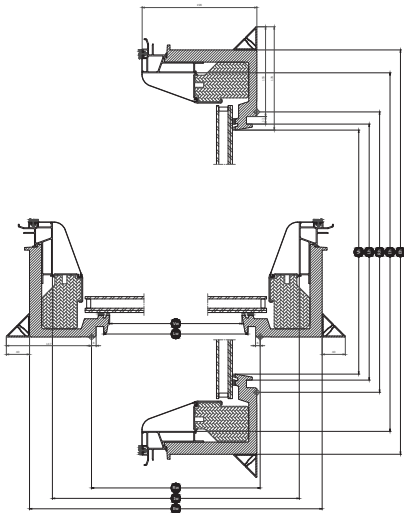

Breite		150	200
Vw	Breite der sichtbaren Scheibe	1438,2	1938,2
Lw	Breite Innenfutter Nutmaß	1459	1959
Rw	Breite Lichtes Öffnungsmaß	1500	2000
lw	Breite Flügelinnenmaß	1636	2036
Ew	Breite, Blendrahmen-Außenmaß	1715	2215

Höhe		060	100	120	150
Vh	Sichtbare Scheibenhöhe	538	938	1138	1438
Lh	Länge Innenfutter Nutmaß	559	959	1159	1459
Rh	Länge Lichtes Öffnungsmaß	600	1000	1200	1500
lh	Länge Flügelinnenmaß	736	1136	1228	1636
Eh	Länge, Blendrahmen-Außenmaß	815	1215	1415	1715