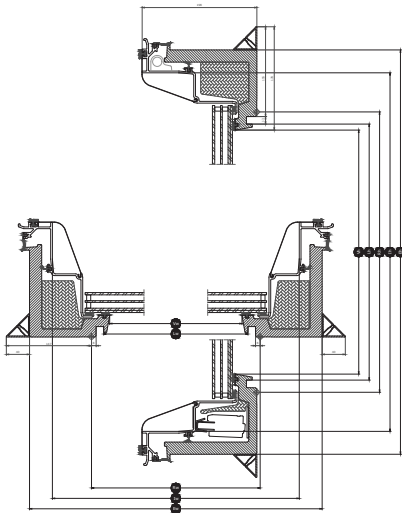

VELUX Elektro-Flachdach-Fenster CVU, Verglasung 25, dreifach verglast

Geben Sie Ihrem Zuhause ein neues Gesicht, indem Sie mit der neuen Generation von VELUX Flachdach-Fenstern die Magie von Tageslicht und frischer Luft in Bereiche bringen, in denen Sie es nie für möglich gehalten hätten. Das Basiselement für das elektrisch belüftete Flachdach-Fenster hat ein einzigartiges Design mit einem schlanken Blendrahmen und einem unsichtbaren Flügel, der für maximalen Tageslichteinfall und ein schönes Design auf der Innenseite sorgt. Dieses belüftete Basiselement wird mit einer 3-fach-Verglasung geliefert, ist aber auch mit einer 2-fach-Verglasung erhältlich. Das Fenster bietet eine ausgezeichnete Energieeffizienz und kann die Geräusche von Regen, Hagel oder Straßenverkehr reduzieren. Auf Tastendruck liefert es Frischluft. Es verfügt außerdem über einen komfortablen vorinstallierten Regensensor, der das Fenster bei Regen automatisch schließt, sodass Sie sich darüber keine Gedanken machen müssen. Mit der VELUX App Control ist sogar die Bedienung über ein Smartphone möglich. Eine ebenso schöne wie praktische Lösung für Ihr Zuhause.

- Vorgebohrte Löcher im Oberlicht-Blendrahmen optimieren die Installation und sparen Zeit und Mühe.
- Spezielle beiliegende Montageschrauben machen das Vorbohren im Holz überflüssig.
- Schnelles Montieren von Rollos im Oberlicht ohne zusätzliche Verkabelung.

Breite		060	080	090	100	120	150
Vw	Breite der sichtbaren Scheibe	538.2	738.2	838.2	938.4	1138.2	1438.2
Lw	Breite Innenfutter Nutmaß	559	759	859	959	1159	1459
Rw	Breite Lichtes Öffnungsmaß	600	800	900	1000	1200	1500
lw	Breite Flügelinnenmaß	736	936	1036	1136	1228	1636
Ew	Breite, Blendrahmen-Außenmaß	815	1015	1115	1215	1415	1715

Höhe		060	080	090	100	120
Vh	Sichtbare Scheibenhöhe	538	738	838	938	1138
Lh	Länge Innenfutter Nutmaß	559	759	859	959	1159
Rh	Länge Lichtes Öffnungsmaß	600	800	900	1000	1200
lh	Länge Flügelinnenmaß	736	936	1036	1136	1228
Eh	Länge, Blendrahmen-Außenmaß	815	1015	1115	1215	1415