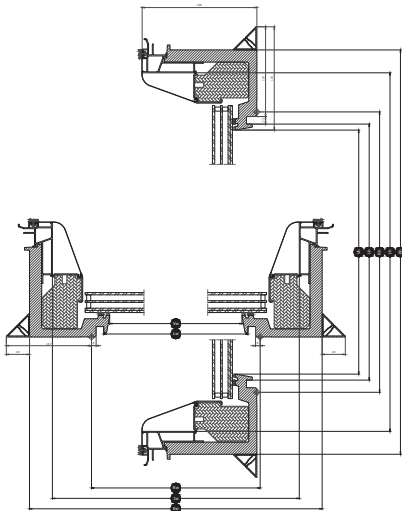

Breite		150	200
Vw	Breite der sichtbaren Scheibe	1438,2	1938,2
Lw	Breite Innenfutter Nutmaß	1459	1959
Rw	Breite Lichtes Öffnungsmaß	1500	2000
lw	Breite Flügelinnenmaß	1636	2036
Ew	Breite, Blendrahmen-Außenmaß	1715	2215

Höhe		060	100	120	150
Vh	Sichtbare Scheibenhöhe	538	938	1138	1438
Lh	Länge Innenfutter Nutmaß	559	959	1159	1459
Rh	Länge Lichtes Öffnungsmaß	600	1000	1200	1500
lh	Länge Flügelinnenmaß	736	1136	1228	1636
Eh	Länge, Blendrahmen-Außenmaß	815	1215	1415	1715