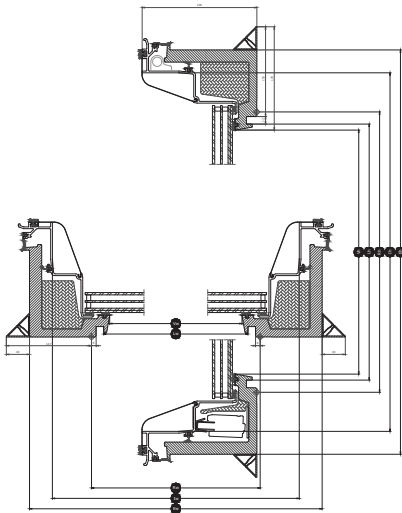

- Vorgebohrte Löcher im Oberlicht-Blendrahmen optimieren die Installation und sparen Zeit und Mühe.
- Spezielle beiliegende Montageschrauben machen das Vorbohren im Holz überflüssig.
- Schnelles Montieren von Rollos im Oberlicht ohne zusätzliche Verkabelung.

Breite		150	200
Vw	Breite der sichtbaren Scheibe	1438.2	1938.2
Lw	Breite Innenfutter Nutmaß	1459	1959
Rw	Breite Lichtes Öffnungsmaß	1500	2000
lw	Breite Flügelinnenmaß	1636	2036
Ew	Breite, Blendrahmen-Außenmaß	1715	2215

Höhe		060	080	100	120	150
Vh	Sichtbare Scheibenhöhe	538	738	938	1138	1438
Lh	Länge Innenfutter Nutmaß	559	759	959	1159	1459
Rh	Länge Lichtes Öffnungsmaß	600	800	1000	1200	1500
lh	Länge Flügelinnenmaß	736	936	1136	1228	1636
Eh	Länge, Blendrahmen-Außenmaß	815	1015	1215	1415	1715