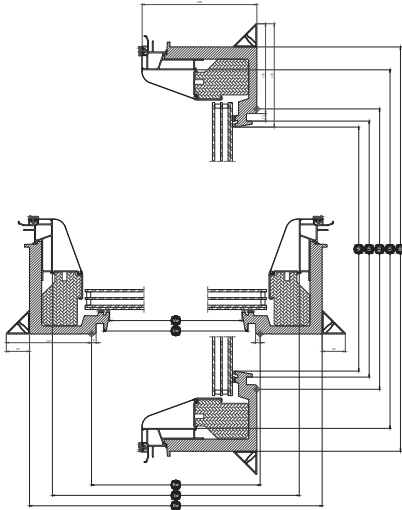

Breite		060	080	090	100	120	150
Vw	Breite der sichtbaren Scheibe	538.2	738.2	838.2	938.4	1138.2	1438.2
Lw	Breite Innenfutter Nutmaß	559	759	859	959	1159	1459
Rw	Breite Lichtes Öffnungsmaß	600	800	900	1000	1200	1500
lw	Breite Flügelinnenmaß	736	936	1036	1136	1228	1636
Ew	Breite, Blendrahmen-Außenmaß	815	1015	1115	1215	1415	1715

Höhe		060	080	090	100	120
Vh	Sichtbare Scheibenhöhe	538	738	838	938	1138
Lh	Länge Innenfutter Nutmaß	559	759	859	959	1159
Rh	Länge Lichtes Öffnungsmaß	600	800	900	1000	1200
lh	Länge Flügelinnenmaß	736	936	1036	1136	1228
Eh	Länge, Blendrahmen-Außenmaß	815	1015	1115	1215	1415