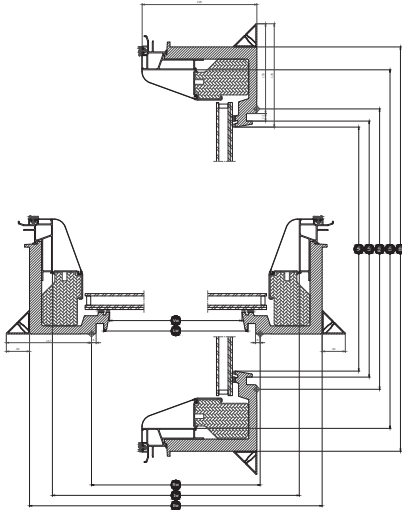

Breite		060	080	090	100	120	150
Vw	Breite der sichtbaren Scheibe	538.2	738.2	838.2	938.4	1138.2	1438.2
Lw	Breite Innenfutter Nutmaß	559	759	859	959	1159	1459
Rw	Breite Lichtes Öffnungsmaß	600	800	900	1000	1200	1500
lw	Breite Flügelinnenmaß	736	936	1036	1136	1228	1636
Ew	Breite, Blendrahmen-Außenmaß	815	1015	1115	1215	1415	1715

Höhe		060	080	090	100	120
Vh	Sichtbare Scheibenhöhe	538	738	838	938	1138
Lh	Länge Innenfutter Nutmaß	559	759	859	959	1159
Rh	Länge Lichtes Öffnungsmaß	600	800	900	1000	1200
lh	Länge Flügelinnenmaß	736	936	1036	1136	1228
Eh	Länge, Blendrahmen-Außenmaß	815	1015	1115	1215	1415