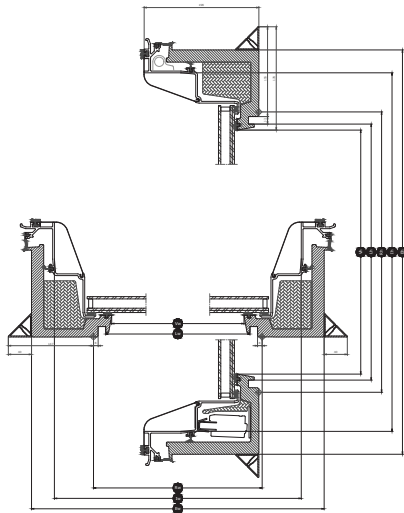

VELUX Elektro-Flachdach-Fenster CVU, Verglasung 20, doppelt verglast

Geben Sie Ihrem Zuhause ein neues Gesicht, indem Sie mit der neuen Generation von VELUX Flachdach-Fenstern die Magie von Tageslicht und frischer Luft in Bereiche bringen, in denen Sie es nie für möglich gehalten hätten. Das Basiselement für das elektrisch belüftete Flachdach-Fenster hat ein einzigartiges Design mit einem schlanken Blendrahmen und einem unsichtbaren Flügel, der für maximalen Tageslichteinfall und ein schönes Design auf der Innenseite sorgt. Dieses belüftete Basiselement wird mit einer 2-fach-Verglasung geliefert, ist aber auch mit einer 3-fach-Verglasung erhältlich. Es bietet eine ausgezeichnete Energieeffizienz und kann die Geräusche von Regen, Hagel oder Straßenverkehr reduzieren. Auf Tastendruck liefert es Frischluft. Es verfügt außerdem über einen komfortablen vorinstallierten Regensensor, der das Fenster bei Regen automatisch schließt, sodass Sie sich darüber keine Gedanken machen müssen. Mit der VELUX App Control ist sogar die Bedienung über ein Smartphone möglich. Eine ebenso schöne wie praktische Lösung für Ihr Zuhause.

- Vorgebohrte Löcher im Oberlicht-Blendrahmen optimieren die Installation und sparen Zeit und Mühe.
- Spezielle beiliegende Montageschrauben machen das Vorbohren im Holz überflüssig.
- Schnelles Montieren von Rollos im Oberlicht ohne zusätzliche Verkabelung.

Breite		060	080	090	100	120	150
Vw	Breite der sichtbaren Scheibe	538.2	738.2	838.2	938.4	1138.2	1438.2
Lw	Breite Innenfutter Nutmaß	559	759	859	959	1159	1459
Rw	Breite Lichtes Öffnungsmaß	600	800	900	1000	1200	1500
lw	Breite Flügelinnenmaß	736	936	1036	1136	1228	1636
Ew	Breite, Blendrahmen-Außenmaß	815	1015	1115	1215	1415	1715

Höhe		060	080	090	100	120
Vh	Sichtbare Scheibenhöhe	538	738	838	938	1138
Lh	Länge Innenfutter Nutmaß	559	759	859	959	1159
Rh	Länge Lichtes Öffnungsmaß	600	800	900	1000	1200
lh	Länge Flügelinnenmaß	736	936	1036	1136	1228
Eh	Länge, Blendrahmen-Außenmaß	815	1015	1115	1215	1415