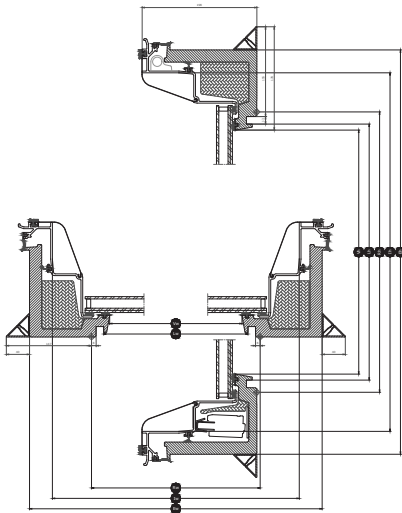

VELUX Elektro-Flachdach-Fenster CVU, Verglasung 20A, doppelt verglast

Geben Sie Ihrem Zuhause ein neues Gesicht, indem Sie mit der neuen Generation von VELUX Flachdach-Fenstern die Magie von Tageslicht und frischer Luft in Bereiche bringen, in denen Sie es nie für möglich gehalten hätten. Das Basiselement für das elektrisch belüftete Flachdach-Fenster hat ein einzigartiges Design mit einem schlanken Blendrahmen und einem unsichtbaren Flügel, der für maximalen Tageslichteinfall und ein schönes Design auf der Innenseite sorgt. Dieses Elektro-Basiselement wird mit einer 2-fach-Verglasung geliefert, ist aber auch mit einer 3-fach-Verglasung erhältlich. Es bietet eine ausgezeichnete Energieeffizienz und kann die Geräusche von Regen, Hagel oder Straßenverkehr reduzieren. Auf Tastendruck liefert es Frischluft. Es verfügt außerdem über einen komfortablen vorinstallierten Regensensor, der das Fenster bei Regen automatisch schließt, sodass Sie sich darüber keine Gedanken machen müssen. Mit der VELUX App Control ist sogar die Bedienung über ein Smartphone möglich. Eine ebenso schöne wie praktische Lösung für Ihr Zuhause.

- Vorgebohrte Löcher im Oberlicht-Blendrahmen optimieren die Installation und sparen Zeit und Mühe.
- Spezielle beiliegende Montageschrauben machen das Vorbohren im Holz überflüssig.
- Schnelles Montieren von Rollos im Oberlicht ohne zusätzliche Verkabelung.

Breite		150	200
Vw	Breite der sichtbaren Scheibe	1438,2	1938,2
Lw	Breite Innenfutter Nutmaß	1459	1959
Rw	Breite Lichtes Öffnungsmaß	1500	2000
lw	Breite Flügelinnenmaß	1636	2036
Ew	Breite, Blendrahmen-Außenmaß	1715	2215

Höhe		060	080	100	120	150
Vh	Sichtbare Scheibenhöhe	538	738	938	1138	1438
Lh	Länge Innenfutter Nutmaß	559	759	959	1159	1459
Rh	Länge Lichtes Öffnungsmaß	600	800	1000	1200	1500
lh	Länge Flügelinnenmaß	736	936	1136	1228	1636
Eh	Länge, Blendrahmen-Außenmaß	815	1015	1215	1415	1715