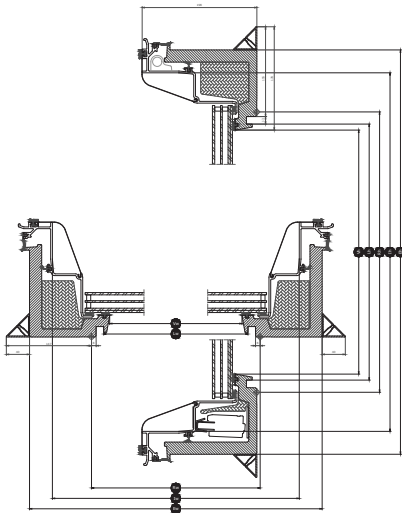

VELUX Solar-Flachdachfenster CVU, Verglasung 25A, dreifach verglast

Geben Sie Ihrem Zuhause ein neues Gesicht, indem Sie mit der neuen Generation von VELUX Flachdach-Fenstern die Magie von Tageslicht und frischer Luft in Bereiche bringen, in denen Sie es nie für möglich gehalten hätten. Der Flachdach-Fenster-Unterbau hat ein einzigartiges Design mit einem schlanken Blendrahmen und einem unsichtbaren Flügel, der für maximales Tageslicht und ein schönes Design von innen sorgt. Dieses Solar-Basiselement wird vollständig von der Sonne gespeist und kann in jedem Flachdachhaus installiert werden, ohne dass eine Verkabelung erforderlich ist. Das Solar-Basiselement wird mit einer 2-fach-Verglasung geliefert, ist aber auch mit einer 3-fach-Verglasung erhältlich und verfügt über eine hervorragende Energieleistung sowie über eine Schalldämmung bei Regen, Hagel oder Verkehr. Auf Tastendruck liefert es Frischluft. Es verfügt außerdem über einen komfortablen vorinstallierten Regensensor, der das Fenster bei Regen automatisch schließt, sodass Sie sich darüber keine Gedanken machen müssen. Mit der VELUX App Control ist sogar die Bedienung über ein Smartphone möglich. Eine ebenso schöne wie praktische Lösung für Ihr Zuhause.

- Spezielle beiliegende Montageschrauben machen das Vorbohren im Holz überflüssig.
- Solarbetrieben für einen kabel- und mühelosen Einbau.
- Schnelles Montieren von Rollos im Oberlicht ohne zusätzliche Verkabelung.

Breite		150	200
Vw	Breite der sichtbaren Scheibe	1438.2	1938.2
Lw	Breite Innenfutter Nutmaß	1459	1959
Rw	Breite Lichtes Öffnungsmaß	1500	2000
lw	Breite Flügelinnenmaß	1636	2036
Ew	Breite, Blendrahmen-Außenmaß	1715	2215

Höhe		060	100	120	150
Vh	Sichtbare Scheibenhöhe	538	938	1138	1438
Lh	Länge Innenfutter Nutmaß	559	959	1159	1459
Rh	Länge Lichtes Öffnungsmaß	600	1000	1200	1500
lh	Länge Flügelinnenmaß	736	1136	1228	1636
Eh	Länge, Blendrahmen-Außenmaß	815	1215	1415	1715