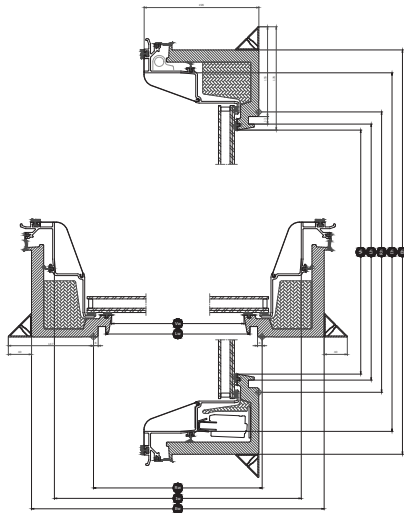

VELUX Solar-Flachdach-Fenster CVU, Verglasung 20, doppelt verglast

Geben Sie Ihrem Zuhause ein neues Gesicht, indem Sie mit der neuen Generation von VELUX Flachdach-Fenstern die Magie von Tageslicht und frischer Luft in Bereiche bringen, in denen Sie es nie für möglich gehalten hätten. Das Flachdach-Fenster-Basiselement hat ein einzigartiges Design mit einem schlanken Blendrahmen und einem unsichtbaren Flügel, der für maximales Tageslicht und ein schönes Design von innen sorgt. Dieses Solar-Basiselement wird vollständig von der Sonne gespeist und kann in jedem Flachdachhaus installiert werden, ohne dass eine Verkabelung erforderlich ist. Das Solar-Basiselement wird mit einer 2-fach-Verglasung geliefert, ist aber auch mit einer 3-fach-Verglasung erhältlich und verfügt über eine hervorragende Energieleistung sowie über eine Schalldämmung bei Regen, Hagel oder Verkehr. Auf Tastendruck liefert es Frischluft. Es verfügt außerdem über einen komfortablen vorinstallierten Regensensor, der das Fenster bei Regen automatisch schließt, sodass Sie sich darüber keine Gedanken machen müssen. Mit VELUX App Control ist sogar die Bedienung über ein Smartphone möglich. Eine ebenso schöne wie praktische Lösung für Ihr Zuhause.

- Spezielle beiliegende Montageschrauben machen das Vorbohren im Holz überflüssig.
- Solarbetrieben für einen kabel- und mühelosen Einbau.
- Schnelles Montieren von Rollos im Oberlicht ohne zusätzliche Verkabelung.

Breite		060	080	090	100	120	150
Vw	Breite der sichtbaren Scheibe	538.2	738.2	838.2	938.4	1138.2	1438.2
Lw	Breite Innenfutter Nutmaß	559	759	859	959	1159	1459
Rw	Breite Lichtes Öffnungsmaß	600	800	900	1000	1200	1500
lw	Breite Flügelinnenmaß	736	936	1036	1136	1228	1636
Ew	Breite, Blendrahmen-Außenmaß	815	1015	1115	1215	1415	1715

Höhe		060	080	090	100	120
Vh	Sichtbare Scheibenhöhe	538	738	838	938	1138
Lh	Länge Innenfutter Nutmaß	559	759	859	959	1159
Rh	Länge Lichtes Öffnungsmaß	600	800	900	1000	1200
lh	Länge Flügelinnenmaß	736	936	1036	1136	1228
Eh	Länge, Blendrahmen-Außenmaß	815	1015	1115	1215	1415