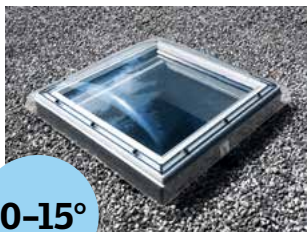

Technické údaje

Parametr		Rozměry světlíku								
		060060	060090	080080	090090	090120	100100	100150	120120	150150
U (W/m²K)	EN 1873	CFP+kopule ISD:				0,80 (Plocha A = 3,4 m²)*				
Reakce na oheň	EN 13501-1	třída B-s1, d0								

* Uvedené hodnoty se vztahují na referenční velikost 120x120 cm s celkovou výškou základny světlíku 30 cm.

Zasklení

Popis	- -73QV
Vnitřní sklo	2x3 mm lepené plavené sklo se 2 PVB fóliemi a selektivně reflexní vrstvou
Venkovní sklo	4 mm plavené sklo se selektivně reflexní vrstvou
Komora	14,5 mm
Typ zasklení	dvojsklo
Plnicí plyn	Argon

Horní části

0-15°

Akrylátová kopule

- díky velké propustnosti světla je akrylátová kopule ideální např. pro školy, nemocnice nebo kanceláře
- zvláště oděruvzdorný
- k dispozici v čiré variantě ISD 0000 a opálové variantě ISD 0100