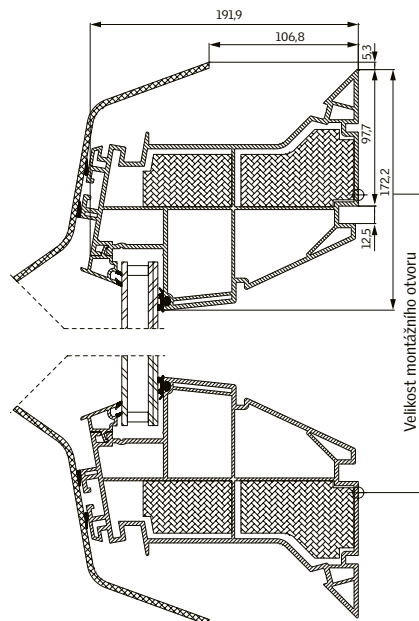

Výška

Upozornění

Vyhrazujeme si právo provádět technické úpravy.

Další informace o světlíku do ploché střechy CFP a dalších výrobcích VELUX najdete na www.velux.cz.