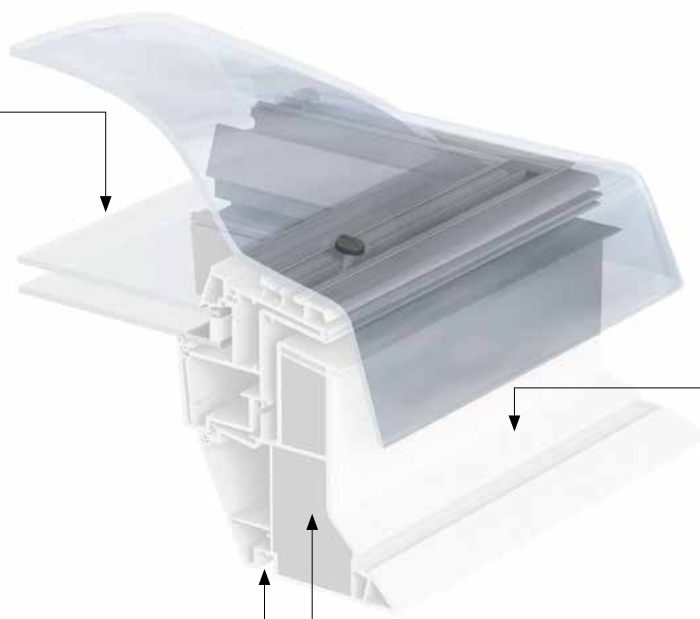

Příslušenství

Nástavec na rám s přírubou **ZCE 0015** usnadňuje montáž do vyšších skladeb střešního pláště. Umožňuje zvětšit výšku rámu z 150 mm na 310 mm.

Je-li nutno dosáhnout výšky rámu přes 310 mm, lze nástavec s přírubou ZCE 0015 použít společně s dalším nástavcem **ZCE 1015**.

Jeden nástavec ZCE 0015 lze použít nejvýše se třemi nástavci ZCE 1015

Viditelné znaky v případě použití čiré či opálové kopule jako horní části světlíku

Kopule

- zajišťuje podstatné omezení hluku deště a vynikající zvukovou izolaci
- chrání energeticky úsporné izolační dvojsklo
- akrylátová nebo polykarbonátová
- čirá nebo opálová

Uchycení kopule

- kotvy umožňují kopuli snadno osadit a zajistit nebo demontovat pro účely čištění

Izolační zasklení

- dvojsklo

Rám

- profily PVC nabízejí elegantní hladký povrch
- snadné čištění
- bezúdržbové

Ostění

- unikátní drážka pro ostění usnadňuje přesnou konstrukci ostění a vytvoření hladkého povrchu

Izolace

- rám plněný polystyrenem pro účinnou izolaci

Informace o cenách oken najdete na www.velux.cz, pro informace o dostupnosti velikostí a zasklení z nestandardní nabídky kontaktujte zákaznické centrum.