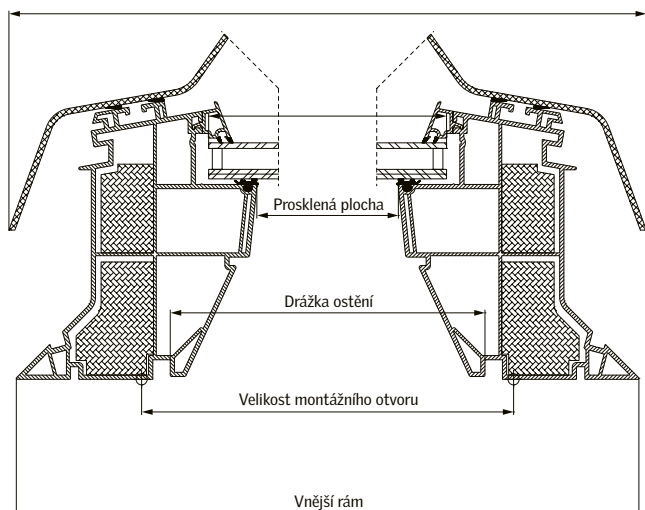

Tabulka velikostí

mm	šířka					
	600	800	900	1000	1200	1500
výška	600	CFP 060060 (0,19)				
	800		CFP 080080 (0,40)			
900	CFP 060090 (0,32)		CFP 090090 (0,54)			
1000				CFP 100100 (0,70)		
1200			CFP 090120 (0,76)		CFP 120120 (1,07)	
1500				CFP 100150 (1,11)		CFP 150150 (1,78)

( ) = efektivní plocha skla, m²

Rozměry

Velikost okna	Vnější rám š x v	Prosklená plocha š x v
060060	780 x 780	435 x 435
080080	980 x 980	635 x 635
060090	780 x 1080	435 x 735
090090	1080 x 1080	735 x 735
090120	1080 x 1380	735 x 1035
100100	1180 x 1180	835 x 835
100150	1180 x 1680	835 x 1335
120120	1380 x 1380	1035 x 1035
150150	1680 x 1680	1335 x 1335

Velikost okna	Drážka ostění š x v	Velikost montážního otvoru š x v
060060	559 x 559	600 x 600
080080	759 x 759	800 x 800
060090	559 x 859	600 x 900
090090	859 x 859	900 x 900
090120	859 x 1159	900 x 1200
100100	959 x 959	1000 x 1000
100150	959 x 1459	1000 x 1500
120120	1159 x 1159	1200 x 1200
150150	1459 x 1459	1500 x 1500

Schématický řez světlíkem v případě osazení kopule jako horní části

Šířka