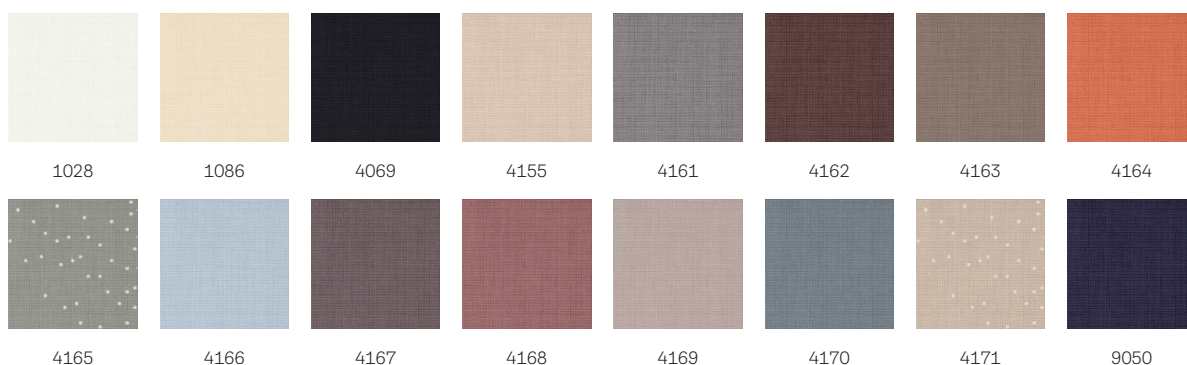

Zatieňovacia roleta VELUX RFL

VELUX®

Roleta VELUX poskytuje flexibilné regulovanie vnikajúceho denného svetla. Bezpolohový dizajn umožňuje dvíhať alebo spúšťať roletu do polohy, ktorá zodpovedá vašim osobným potrebám vzhľadom na intenzitu denného svetla alebo súkromia v miestnostiach, v ktorých nie je potrebné úplné zatemnenie. Dodáva sa v rôznych ozdobných farbách a vzoroch.

Farby a vzory

Interiérové rolety VELUX sú k dispozícii v širokej ponuke farieb a dizajnov. Niekoľko variantov roliet je však k dispozícii len v obmedzenej škále farieb. Každá farba a dizajn má jedinečný kód. Pri objednávaní výrobkov pridajte k príslušnému typu rolety kód podľa svojho výberu.