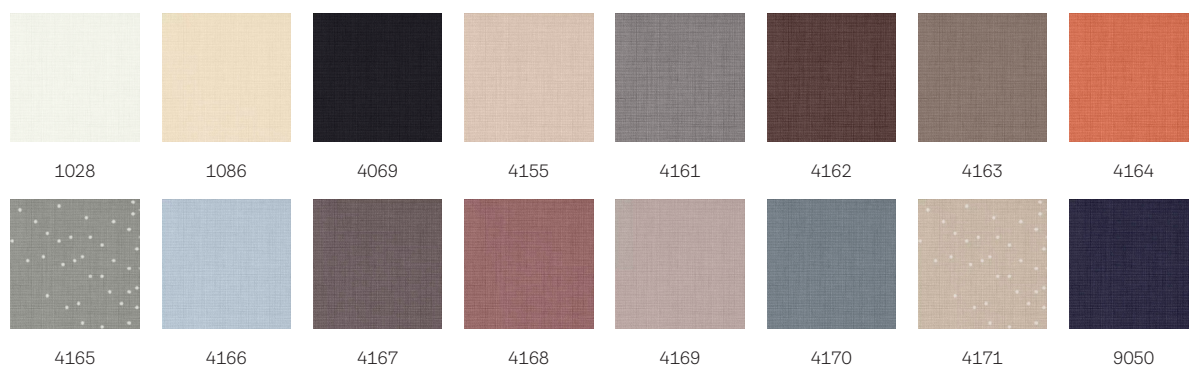

Zatieňovacia roleta VELUX RFL

VELUX®

Roleta VELUX poskytuje flexibilné regulovanie vnikajúceho denného svetla. Bezpolohový dizajn umožňuje dvíhať alebo spúšťať roletu do polohy, ktorá zodpovedá vašim osobným potrebám vzhľadom na intenzitu denného svetla alebo súkromia v miestnostiach, v ktorých nie je potrebné úplné zatemnenie. Dodáva sa v rôznych ozdobných farbách a vzoroch.

Farby a vzory

Interiérové rolety VELUX sú k dispozícii v širokej ponuke farieb a dizajnov. Niekoľko variantov roliet je však k dispozícii len v obmedzenej škále farieb. Každá farba a dizajn má jedinečný kód. Pri objednávaní výrobkov pridajte k príslušnému typu rolety kód podľa svojho výberu.