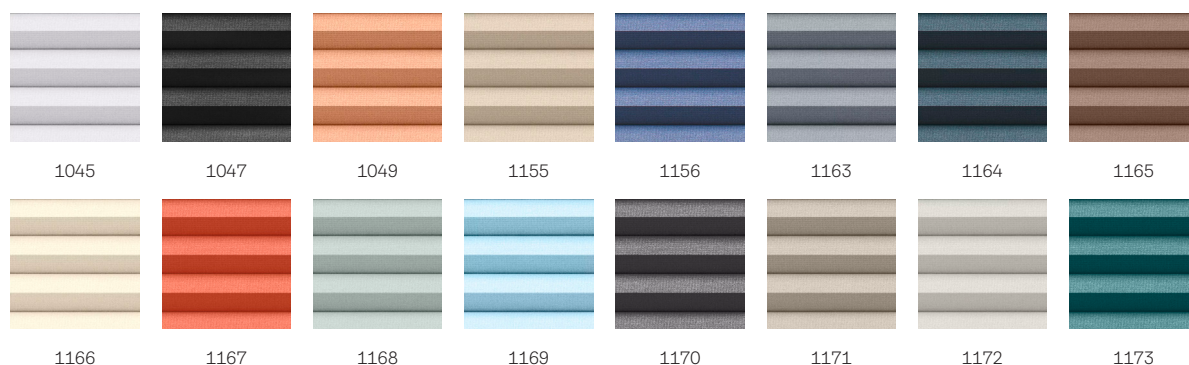

# VELUX mørklæggende energigardin FHC

**VELUX®**

VELUX mørklæggende energigardiner i plisséstof giver hjemmets energieffektivitet et boost, samtidig med at de giver dig alle de søvnrelaterede fordele ved mørklægning. Mellem mørklægningsgardinets dobbelte plisséstof findes en bikubestruktur i aluminium, som giver en væsentligt forbedret isolering. Desuden betyder den innovative mulighed for fleksibel placering, at gardinet kan placeres hvor som helst i ovenlysvinduet, så du kan opnå både mørklægning, afskærmning mod indkig og lysstyring.

## Farver og mønstre

---

VELUX indvendige gardiner fås i et stort udvalg af farver og design. Nogle af vores gardinvarianter fås dog kun i et begrænset farveudvalg. Hver farve og hvert design har en unik kode. Angiv dit valg ved at føje koden til den relevante gardintype, når du bestiller dine produkter.