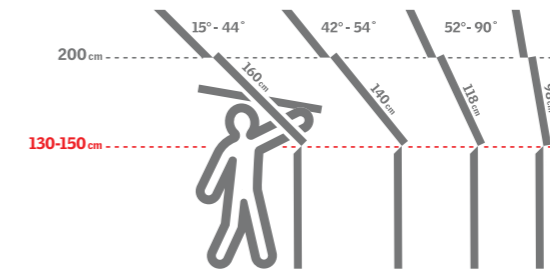

Modely našich okien: Štandard GLL B, GLU B, Štandard Plus GLL B, GLU B

Výklopno-kývne strešné okná – pre sklon strechy 15–55°

- Vhodné pre nízku inštaláciu vo výške 90–120 cm.
- Riešenie pre ničím nerušený panoramatický výhľad.
- Otváranie a zatváranie spodnou kľučkou.
- Po otvorení sa krídlo vyklopí, preto je dôležité, aby ste pri zatváraní ľahko dosiahli na spodnú kľučku.