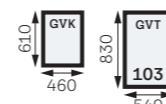

Strešné výlezy

Každý dom s komínom potrebuje strešný výlez, ktorý umožní ľahký prístup na strechu kominárom, revíznym technikom, popr. iným remeselníkom. Zvoľte si výlez správneho typu: pre strechu nad obývaným podkrovím GXL alebo GXU, pre nevykurované povaly VLT, GVT alebo GVK. Odporúčame overiť zákonné požiadavky na trvalý prístup ku komínu.

Strešný výlez pre zateplenú strechu GXL/GXU

Strešné výlezy GXL a GXU majú všetky dobre známe výhody strešných okien. Navyše sú vybavené bočnými pántami a vďaka tomu ponúkajú veľmi pohodlný prístup z obytného podkrovia na strechu. Typ GXU má bielu bezúdržbovú vrstvu, preto je vhodný do priestorov s vysokou vlhkosťou, zatiaľ čo celodrevený model GXL je tou pravou voľbou, ak chcete prírodný vzhľad. K výlezom treba doobjednať lemovanie.

* GXL vo veľkosti FK06 je novok dispozícii s bezpečnostným trojsklom 68 a s novou ergonomickou rukoväťou.

Strešný výlez pre nezateplenú strechu VLT 1000

Strešný výlez VLT je určený špeciálne pre nezateplené a neobývané podkrovia. Rám je vyrobený z borovicového dreva s hliníkovým vonkajším oplechovaním, krídlo je z hliníka. Dodávame ho s integrovaným lemovaním a izolačným zasklením. Hliníkové lemovanie je pevnou súčasťou výlezu. Okenné krídlo VLT 024 sa otvára nahor, v ostatných veľkostiach sa otvára do boku. Výlez môže byť inštalovaný na strechách s krytinou s maximálnou výškou profilu 60 mm. Nie je možné ho inštalovať do striech s plochým plechom.

Strešný výlez pre nezateplenú strechu GVT, GVK