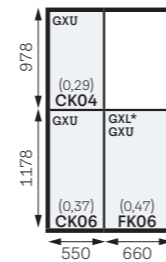

* GXL vo veľkosti FK06 je novok dispozícii s bezpečnostným trojsklom 68 a s novou ergonomickou rukoväťou.