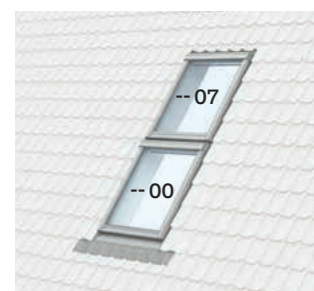

Dvojica strešných okien nad sebou