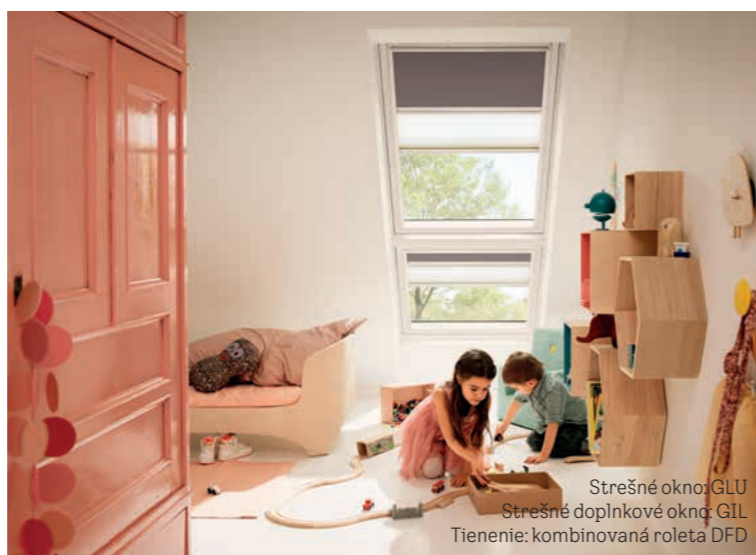

Strešné okno: GGL
Tienenie: solárne napájaná zatemňujúca roleta DSL

Strešné okno: GLU
Strešné doplnkové okno: GIL
Tienenie: kombinovaná roleta DFD

Strešná terasa

35-53°

Strešná terasa GEL +VEA/VEB/VEC

Unikátne riešenie umožňuje prístup do vonkajšieho priestoru za šikmou strechou. Stačí vyklopiť strešné okno a po otvorení spodnej zvislej časti pohodlne prejsť von. Aj ako zatvorené vám riešenie strešnej terasy prepúšťa dovnútra množstvo denného svetla a ponúka skvelý výhľad.

- Vaše dvere do exteriéru
- More svetla a výhľad od podlahy až k stropu
- Prístup na súkromnú terasu
- Varianty spodnej časti: VEA sa otvára doľava, VEB sa otvára doprava (pri pohľade zvonku), VEC je neotváraťelná, celodrevená