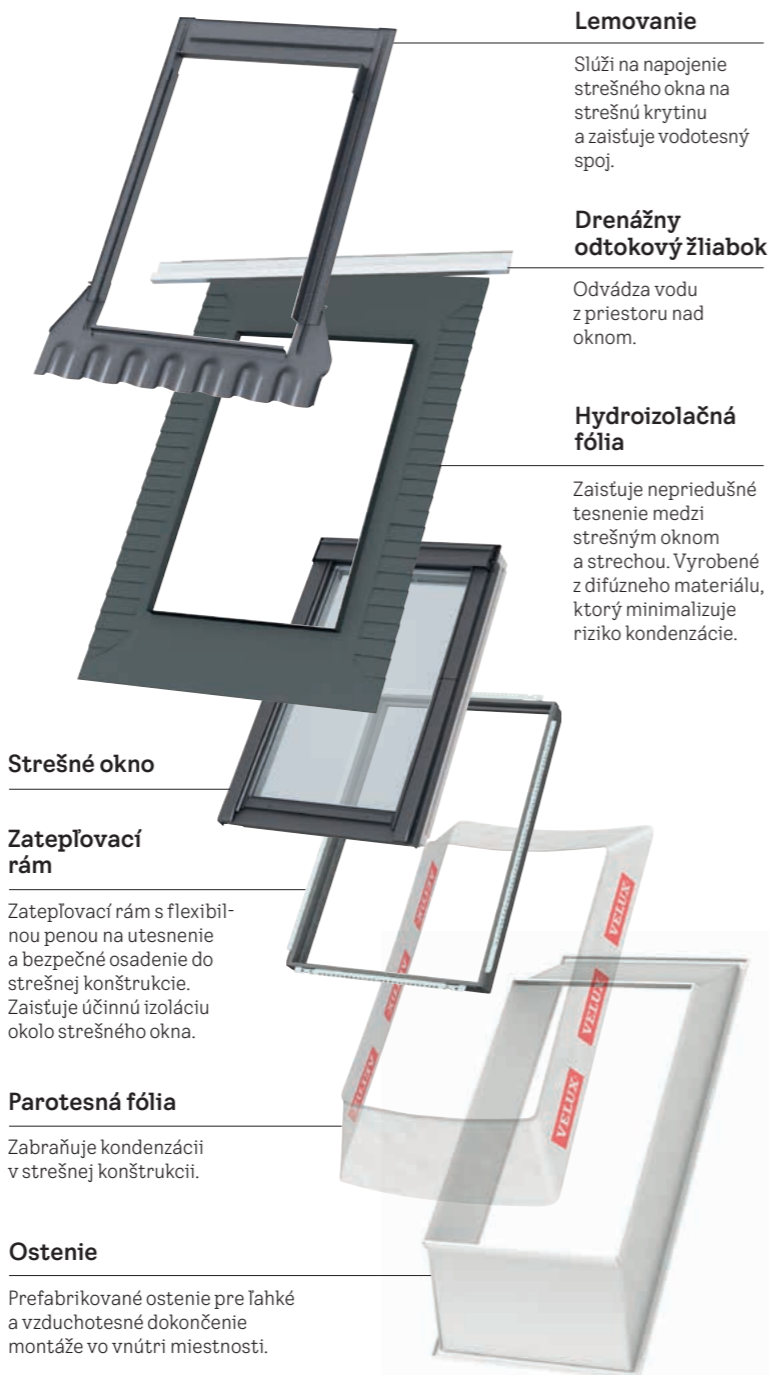

Vnútoraná úprava

Ostenie musí v hornej aj dolnej časti začínať nábehmi cca 5-7 cm kolmo na okno, aby tu vznikol priestor na tepelnú izoláciu. Pod oknom má byť ostenie zvislé a nad oknom vodorovné. Tak zaistíme maximálny rozptyl denného svetla do miestnosti a zabránime prúdeniu vzduchu priamo pri strešnom okne. Pokiaľ nie je možné vyrobiť ostenie podľa tohto princípu, kontaktujte nás.

Lemovanie

Služí na napojenie strešného okna na strešnú krytinu a zaisťuje vodotesný spoj.

Drenážny odtokový žliabok

Odvádza vodu z priestoru nad oknom.

Hydroizolačná fólia

Zaisťuje nepriechodnosť medzi strešným oknom a strechou. Vyrobené z difúzneho materiálu, ktorý minimalizuje riziko kondenzácie.

Strešné okno

Zatepľovací rám

Zatepľovací rám s flexibilnou penou na utesnenie a bezpečné osadenie do strešnej konštrukcie. Zaisťuje účinnú izoláciu okolo strešného okna.

Parotesná fólia

Zabraňuje kondenzácii v strešnej konštrukcii.