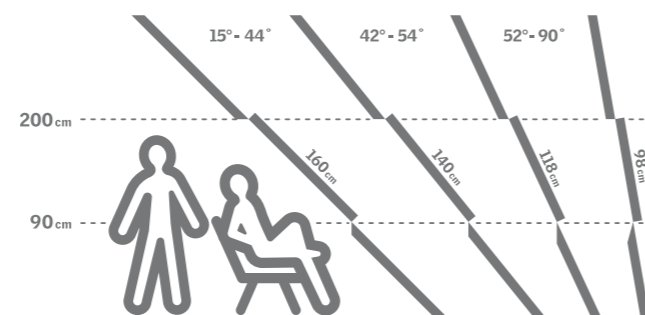

Strešná terasa: GEL
Zvislý prvok: VEA, VEB, VEC

4 Zvoľte správnu veľkosť okien pre najlepší možný výhľad

Prečo je to také dôležité?

Výhľad z prízemia sa s výhľadom z podkrovia nemôže porovnávať. Užite si pohľad zo strešných okien, či už je za nimi príroda alebo mesto! Aj výhľad do záhrady alebo do okolia domu bude výnimočný a získate pocit, že miesto za oknom je súčasťou vašej izby. Pohľad na oblohu navyše môže vnieť do vášho každodenného života relaxáciu aj romantiku. Aby váš výhľad bol čo

Pre optimálny výhľad zohľadnite sklon strechy a rozmery strešného okna. Čím menší je sklon strechy, tým dlhšie musí byť okno, ako je vidieť na nákrese. Získate tak najlepší možný výhľad postojacky aj posediačky.