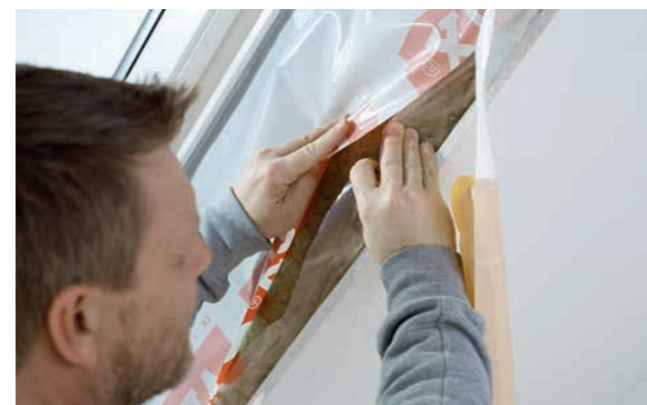

Parotesná ochrana strešnej konštrukcie Parotesná fólia VELUX BBX 0000

- Prefabrikovaná parozábrana z vysoko kvalitného materiálu, ktorý je pevný, odolný a dokonale sa napojí k oknu aj bez rezania.
- Predinštalované zvarené rohy pre dokonalú tesnosť.
- Dvojité gumové tesnenie zaručuje presnú a spoľahlivú inštaláciu.
- Pre strechy s hrúbkou do 530 mm.