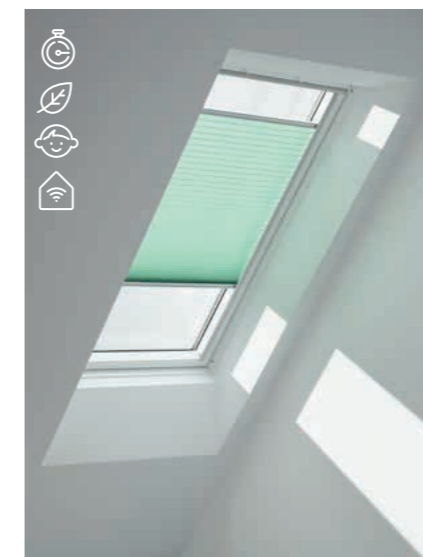

Plisovaná roleta FHL / FML / FSL

Plisovaná roleta VELUX je dekoratívne riešenie, ktoré poskytuje súkromie a zároveň potláča ostré slnečné svetlo vstupujúce do vašej izby. Nastavte si roletu v okne do polohy, kedy bude dovnútra prúdiť presne to správne množstvo svetla.*

- Rozptyľuje a zjemňuje slnečné svetlo a poskytuje súkromie
- Flexibilné riešenie – hornú a dolnú lištu rolety je možné umiestniť do ľubovoľnej polohy v okne*
- K dispozícii s bielymi alebo striebornými bočnými lištami
- Dostupná s manuálnym ovládaním aj s diaľkovým ovládaním na elektrický alebo solárny pohon

* Len pri manuálnej verzii

Štandard			
1016	1274	1259	1282
Trend			
1276	1277	1278	1279
1280	1281	1256	1275
1283	1284	1285	1286