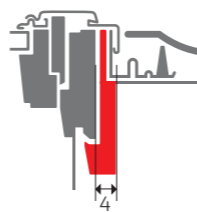

Pozn.: Medzi okenným rámom a krokvou je na oboch stranách potrebné nechať 4 cm medzeru pre zateplovací rám.

Ideálne lemovanie pre vašu strešnú krytinu

Lemovanie VELUX zaisťuje napojenie strešného okna na strechu.

- Perfektný vodotesný spoj.
- Jednoduchá, rýchla a bezproblémová montáž.
- Vhodné pre každú strešnú krytinu a sklon strechy 15–90°.
- Vysoko kvalitné materiály.
- Všetky lemovania pre jednotlivé inštalácie sú k dispozícii vo variantoch Basic aj Energy a pre obe úrovne montáže – prečítajte si viac na strane 28.
- Kombi lemovanie pre zostavy strešných okien zakúpite ako samostatný produkt pre obe úrovne inštalácie. Aby napojenie okien na strechu bolo čo najdokonalejšie, odporúčame dokúpiť zateplovací rám a hydroizolačnú fóliu s drenážnym odvodovým žliabkom.
- Všetky lemovania pre výmeny okien sú k dispozícii ako samostatný produkt. Odporúčame k nim dokúpiť zateplovací rám a hydroizolačnú fóliu s drenážnym odvodovým žliabkom.
- Materiál: hliník vo farbe šedý smalt (RAL 7043)*
- Lemovanie pre výmeny okien vyrobených do roku 2002 umožňuje zaobstarat si nové strešné okno bez výmeny ostenia.

* Meď, titánzink a hliník v iných farbách RAL je k dispozícii na vyžiadanie.