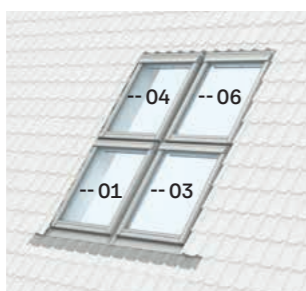

Neobmedzené možnosti kombinácie okien

Kombi lemovania pre zostavy strešných okien sú k dispozícii ako samostatný produkt pre obe úrovne montáže. Aby napojenie okien na strechu bolo čo najdokonalejšie, odporúčame dokúpiť zatepľovací rám a hydroizolačnú fóliu s drenážnym odvodovým žliabkom.*

Dvojica okien vedľa seba s krokvou / Dvojica okien vedľa seba s Inštalacným setom DUO

Trojica strešných okien vedľa seba s krokvi

Dvojica strešných okien nad sebou

Štvorica strešných okien vedľa seba a nad sebou

Špeciálne zostavy

Ak chcete získať kompletne riešenie, obráťte sa na zákaznícke oddelenie VELUX alebo našich profesionálnych partnerov.

Zostava strešného okna so strešným doplnkovým oknom

Zostava strešného okna so zvislým doplnkovým oknom

Zostava so strešným doplnkovým oknom a strešný balkón

Zostava pre strešnú terasu

9 KROKOV

Vyberte si to najlepšie!
V našom sprievodcovi zistíte, ako zvoliť ideálny výrobok VELUX pre váš domov.

Strana 8-17

Lemovanie pre štandardnú montáž

EKW

Na krytiny s vysokým profilom, výška profilu 1,5-12 cm. Betónové alebo keramické škridly, plechové krytiny.

EKZ

Na krytiny s nízkym profilom, výška profilu 1,5-4,5 cm. Betónové alebo keramické škridly, plechové krytiny.

EKS

Pre ploché šindle a bridlicu s výškou profilu 1,6 cm (2x0,8 cm).

EKT

Pre plochú krytinu s výškou 1,5-4 cm. Kompatibilné s keramickými aj betónovými škridlami.

Lemovanie pre zapustenú montáž

EKJ

Na krytiny s nízkym profilom, výška profilu 1,5-9 cm. Betónové alebo keramické škridly, plechové krytiny.

Lemovanie na výmenu

ELX

Kompatibilný so všetkými typmi lemovania pre štandardnú montáž určenými do zostáv strešných okien (EKT, EKZ, EKW, EKS). Balenie ELX potrebujete zakúpiť pre každé okno v zostave.

Estetické a funkčné riešenie v interiéri