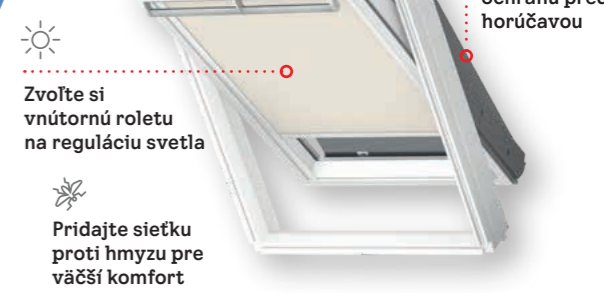

Zvoľte si vnútornú roletu na reguláciu svetla. Pridajte sieťku proti hmyzu pre väčší komfort.

Vyberte si vonkajšie tienenie pre ochranu pred horúčavou