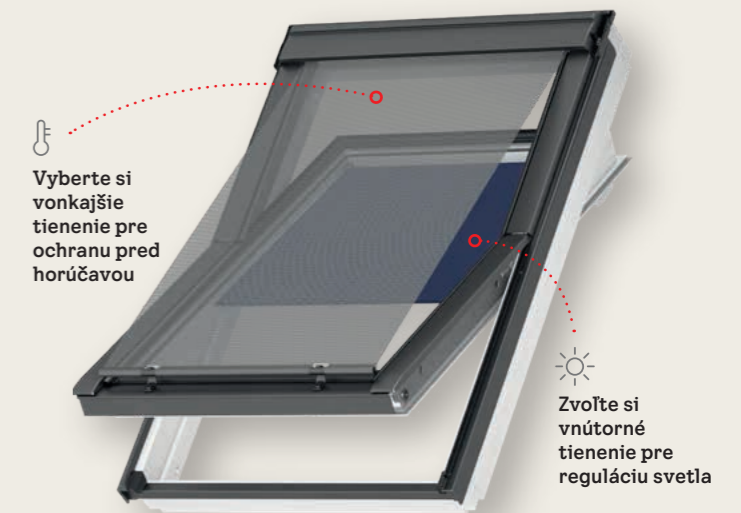

Vonku horúco, vnútri príjemne

Široká ponuka vonkajšieho tienenia VELUX v lete ochráni vaše podkrovia pred prehrievaním. Vonkajšie rolety zablokujú slnečné lúče ešte skôr, ako vstúpia do vašej izby. V zime vám pomôžu udržať doma teplo, takže si príjemnú interiérovú teplotu môžete užívať po celý rok.

9 KROKOV
Výberte si to najlepšie!
V našom sprievodcovi zistíte, ako zvoliť ideálny výrobok VELUX pre váš domov.

Strana 8–17

ŠETRITE PRÍRODU
A STIAHNITE SI
ELEKTRONICKÚ
VERZIÚ KATALÓGU!

Kombinujte výhody a znižujte náklady

Výhodné balíčky VELUX kombinujú to najlepšie z oboch svetov: vnútorné tienenie kontroluje intenzitu svetla a vonkajšie tienenie chráni váš domov pred prehrievaním. Za balíček navyše zaplatíte o 10% menej, než koľko stoja oba výrobky zakúpené samostatne.

Ochrana pred horúčavou plus regulácia svetla

ROP
Vonkajšia markíza MHL + roleta s háčikmi RHL

Ochrana pred horúčavou plus zatemnenie (s háčikmi)

ROZ
Vonkajšia markíza MHL + zatemňujúca roleta s háčikmi RHZ

Ochrana pred horúčavou plus zatemnenie

DOP
Vonkajšia markíza MHL + zatemňujúca roleta DKL

Ochrana pred horúčavou plus zatemnenie a izolácia

FOP
Vonkajšia markíza MHL + dvojito plisovaná roleta FHC