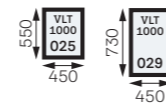

Strešný výlez pre nezateplenú strechu GVT, GVK

Strešné výlezy GVT a GVK boli navrhnuté špeciálne pre nevykurované a neobývané povaly. Máte možnosť voľby pántov vpravo alebo vľavo. Rám je vyrobený z čierneho polyuretánu odolného voči poveternostným vplyvom, krídlo je hliníkové. Výlez dodávame s integrovaným lemovaním, izolačným zasklením a zábranou otvorenia. Môže byť inštalovaný na strechách s krytinou s maximálnou výškou profilu 60 mm. Nie je možné ho inštalovať do striech s plochým plechom.