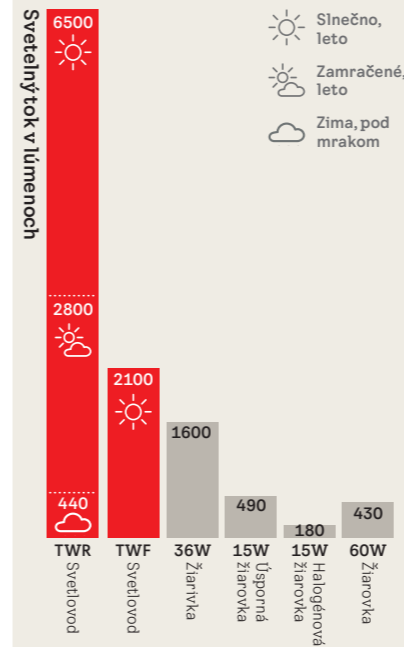

Priepustnosť svetla pomocou svetlovodov VELUX

Pre šikmé strechy 15–60°

Pre ploché strechy 0–15°

	TWR/TLR	TWF/TLF	TCR	TCF
Prenos svetla	Svetlovod s pevným tubusom	Svetlovod s flexibilným tubusom	Svetlovod s pevným tubusom	Svetlovod s flexibilným tubusom
Odporúčaná dĺžka	0,9–1,7 m, s predĺžením až 6 m (k dispozícii sú predĺžovacie diely ZTR v dĺžke 62 a 124 cm)	0,9–2 m bez možnosti predĺženia	0,9–1,7 m, s predĺžením až 6 m (k dispozícii sú predĺžovacie diely ZTR v dĺžke 62 a 124 cm)	0,9 m bez možnosti predĺženia
Priemer tubusu	OK10 / OK14 25 cm / 35 cm	OK14 35 cm	OK14 35 cm	OK14 35 cm
Vhodná strešná krytina	TWR: profilovaná strešná krytina, max. výška profilu 120 mm TLR: plochá strešná krytina, max. výška profilu 2x8 mm	TWF: profilovaná strešná krytina, max. výška profilu 120 mm TLF: plochá strešná krytina, max. výška profilu 2x8 mm	TCR: plochá strecha	TCF: plochá strecha
Príslušenstvo*	ZTL nosič LED osvetlenie ZTB tepelnoizolačný prvok**	ZTL nosič LED osvetlenie ZTB tepelnoizolačný prvok	ZTL nosič LED osvetlenie ZTB tepelnoizolačný prvok	ZTL nosič LED osvetlenie ZTB tepelnoizolačný prvok

* V predaji samostatne.

** ZTB k dispozícii iba pre veľkosť OK14.