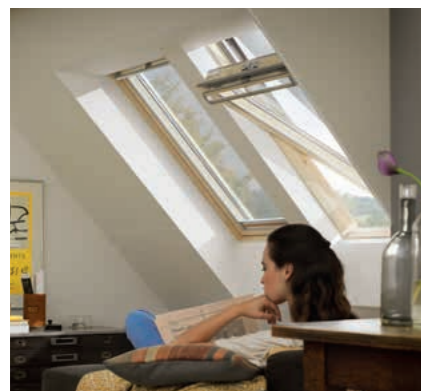

Manuálne kývne okná s horným ovládaním

Uistite sa, že je okno inštalované najviac 120 cm od podlahy, a užite si najergonomickejší systém manuálneho ovládania. Nábytok môžete umiestniť pod okno, aby ste čo najlepšie využili priestor. Dokonalý výhľad budete mať postojáčky aj posediačky.