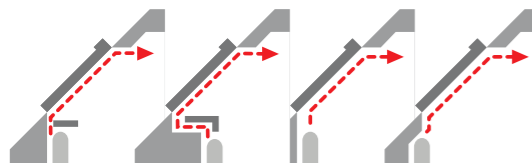

8 Montáž

Vodotesnosť a izolácia

Dbáme na každý detail a neustále zdvíhame latku kvality. Chceme tak zaistiť rýchlu a správnu inštaláciu našich výrobkov a zároveň vám pri ich používaní poskytnúť pokoj na mnoho rokov dopredu.

Vnútoraná úprava

Ostenie musí v hornej aj dolnej časti začínať nábehmi cca 5-7 cm kolmo na okno, aby tu vznikol priestor na tepelnú izoláciu. Pod oknom má byť ostenie zvislé a nad oknom vodorovné. Tak zaistíme maximálny rozptyl denného svetla do miestnosti a zabránime prúdeniu vzduchu priamo pri strešnom okne. Pokiaľ nie je možné vyrobiť ostenie podľa tohto princípu, kontaktujte nás.

Druhým pravidlom je umiestnenie radiátora aj pod strešné okno. Vďaka tomu bude horúci vzduch prúdiť k oknu a cirkulovať pozdĺž okennej tabule. Eliminujeme tak riziko kondenzácie.

9 KROKOV K PERFEKTNEJ VOĽBE

Lemovanie

Služí na napojenie strešného okna na strešnú krytinu a zaisťuje vodotesný spoj.

Drenážny odtokový žliabok

Odvádza vodu z priestoru nad oknom.

Hydroizolačná fólia

Zaisťuje nepriechodnosť medzi strešným oknom a strechou. Vyrobené z difúzneho materiálu, ktorý minimalizuje riziko kondenzácie.

Strešné okno

Zatepľovací rám

Zatepľovací rám s flexibilnou penou na utesnenie a bezpečné osadenie do strešnej konštrukcie. Zaisťuje účinnú izoláciu okolo strešného okna.

Parotesná fólia

Zabraňuje kondenzácii v strešnej konštrukcii.

Ostenie

Prefabrikované ostenie pre ľahké a vzduchotesné dokončenie montáže vo vnútri miestnosti.

Profesionálna montáž

Certifikované montážne firmy VELUX sú pripravené inštalovať široký sortiment našich výrobkov na profesionálnej úrovni a vo vysokej kvalite.

Radi vám pomôžeme nájsť spoľahlivú montážnu firmu na www.velux.sk/lokator.

Náklady na inštaláciu