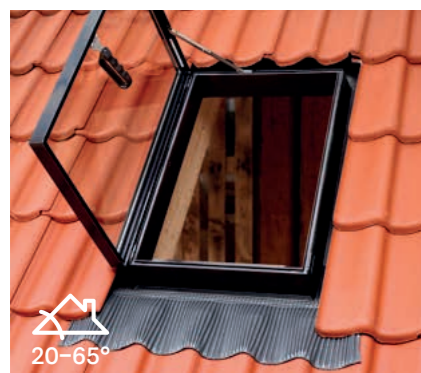

Strešné výlezy

Každý dom s komínom potrebuje strešný výlez, ktorý umožní ľahký prístup na strechu kominárom, revíznym technikom, popr. iným remeselníkom. Zvoľte si výlez správneho typu: pre strechu nad obývaným podkrovím GXL alebo GXU, pre nevykurované povaly VLT, GVT alebo GVK. Odporúčame overiť zákonné požiadavky na trvalý prístup ku komínu.

Strešný výlez pre zateplenú strechu GXL/GXU

Strešné výlezy GXL a GXU majú všetky dobre známe výhody strešných okien. Navyše sú vybavené bočnými pántami a vďaka tomu ponúkajú veľmi pohodlný prístup z obytného podkrovia na strechu. Typ GXU má bielu bezúdržbovú vrstvu, preto je vhodný do priestorov s vysokou vlhkosťou, zatiaľ čo celodrevený model GXL je tou pravou voľbou, ak chcete prírodný vzhľad. K výlezom treba doobjednať lemovanie.

* GXL vo veľkosti FK06 je novok dispozícii s bezpečnostným trojsklom 68 a s novou ergonomickou rukoväťou.

Strešný výlez pre nezateplenú strechu VLT 1000

Strešný výlez VLT je určený špeciálne pre nezateplené a neobývané podkrovia. Rám je vyrobený z borovicového dreva s hliníkovým vonkajším oplechovaním, krídlo je z hliníka. Dodávame ho s integrovaným lemovaním a izolačným zasklením. Hliníkové lemovanie je pevnou súčasťou výlezu. Okenné krídlo VLT 024 sa otvára nahor, v ostatných veľkostiach sa otvára do boku. Výlez môže byť inštalovaný na strechách s krytinou s maximálnou výškou profilu 60 mm. Nie je možné ho inštalovať do striech s plochým plechom.

Strešný výlez pre nezateplenú strechu GVT, GVK