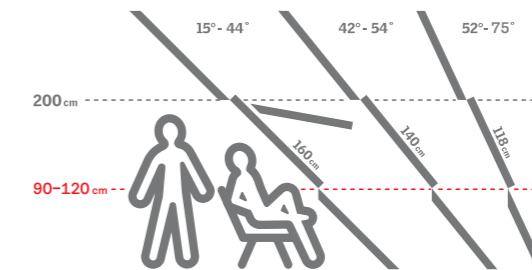

Modely našich okien: Premium GPL, GPU

Diaľkové ovládanie

Okná na elektrický alebo solárny pohon

- Pohodlné diaľkové ovládanie.
- Motor na elektrický alebo solárny pohon.
- Kývne alebo výklopno-kývne strešné okná.
- Na umiestnení nezáleží – ideálne pre okná ľahko prístupné, vysoko inštalované aj úplne mimo dosahu.