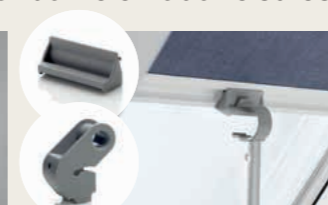

DÔLEŽITÉ:

Veľkostné kódy sieťok proti hmyzu sa môžu líšiť od veľkostných kódov okien. Než sieť objednáte, vždy prosím zmerajte (A) a (B) a zistíte správny veľkostný kód.

Príslušenstvo pre manuálne ovládané strešné okná a tieniace doplnky

Ovládacia tyč pre okná a doplnky

ZCZ 080K – 80 cm

ZCT 200K – Teleskopická, dĺžka 100 cm (možnosť predĺženia až na 180 cm)

ZCZ 112 – Ovládacia tyč pre výklopno-kývne okná

Adaptéry k ovládacím tyčiam

ZOZ 085 – Adaptér teleskopickej tyče na ovládanie vnútorných roliet s bočnými lištami