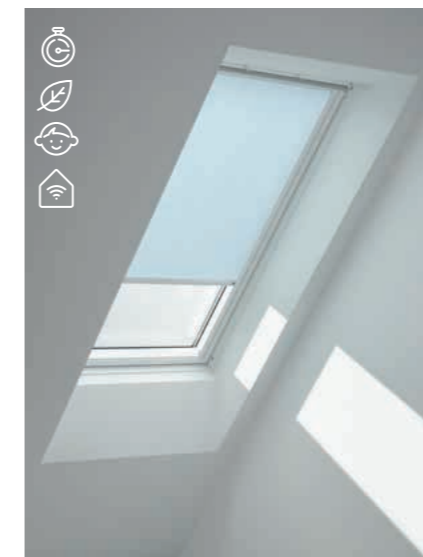

Štandard			
1085	1100	0705	1025
Trend			
4574	4559	3009	4564
4575	4576	4578	4577
4579	4580	4581	4556

RHZ
4219
4212

Vnútorná regulácia svetla

Roleta RFL / RML / RSL / RHL (s háčikmi)

Roleta VELUX poskytuje základné súkromie a zároveň prepúšťa dovnútra prirodzené svetlo. Ideálne pre obývacie izby, kancelárie a herne.