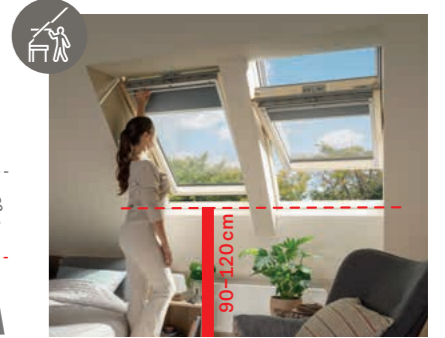

7 Pohodlné manuálne alebo diaľkové ovládanie

Horné ovládanie

Kývne strešné okná – pre sklon strechy 15–90°

- Vhodné pre nízku inštaláciu vo výške 90–120 cm.
- Riešenie pre ideálny výhľad postojáčky aj posediačky.
- Otváranie a zatváranie hornou rukoväťou.
- Pod strešné okno môžete umiestniť nábytok.
- Jednoduché použitie vonkajších aj vnútorných roliet.