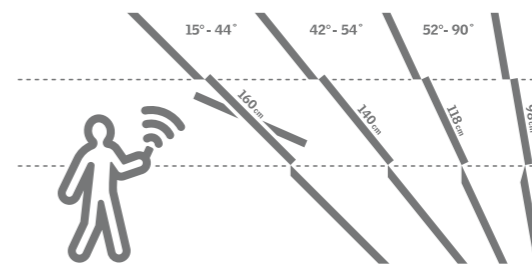

Modely našich okien: Štandard GLL, GLU, Štandard Plus GLL, GLU s motorom a diaľkovo ovládané strešné okná Premium GGL, GGU, GPU