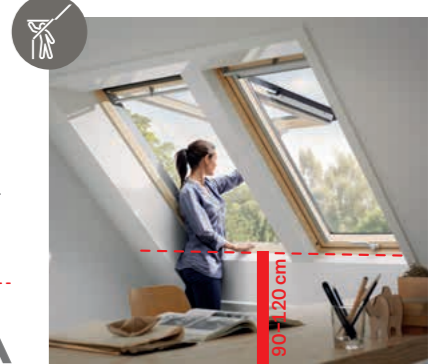

Modely našich okien: Štandard GLL, GLU, Štandard Plus GLL, GLU, Premium GGL, GGU

Spodné ovládanie

Kývne strešné okná – pre sklon strechy 15–90°

- Vhodné pre vyššiu inštaláciu vo výške 130–150 cm.
- Otváranie a zatváranie spodnou kľučkou.
- Nábytok pod oknom môže prekážať ľahkému otváraniu.
- Voľte vonkajšie tienenie s diaľkovým ovládaním. Na ovládanie manuálnych vnútorných roliet môžete potrebovať ovládaciu tyč.

Modely našich okien: Štandard GLL B, GLU B, Štandard Plus GLL B, GLU B

Výklopno-kývne strešné okná – pre sklon strechy 15–55°

- Vhodné pre nízku inštaláciu vo výške 90–120 cm.
- Riešenie pre ničím nerušený panoramatický výhľad.
- Otváranie a zatváranie spodnou kľučkou.
- Po otvorení sa krídlo vyklopí, preto je dôležité, aby ste pri zatváraní ľahko dosiahli na spodnú kľučku.