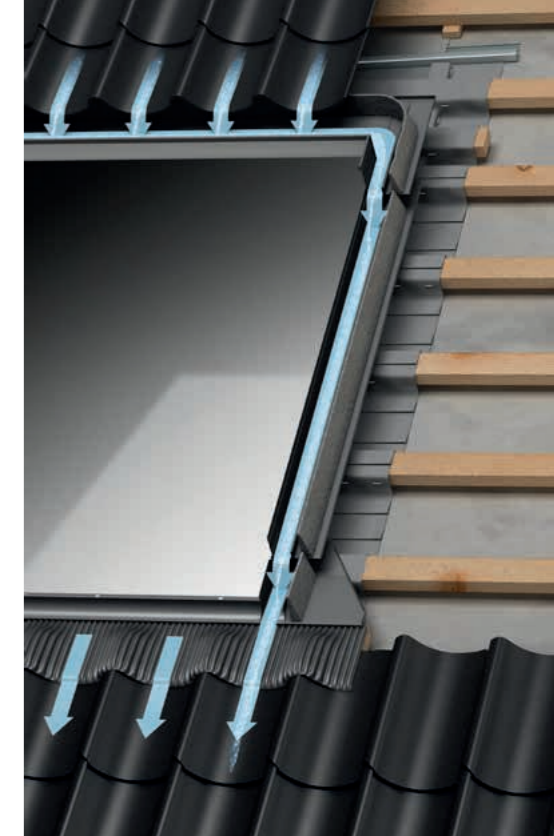

Pozn.: Medzi okenným rámom a krokvou je na oboch stranách potrebné nechať 4 cm medzeru pre zateplovací rám.

Ideálne lemovanie pre vašu strešnú krytinu

Lemovanie VELUX zaisťuje napojenie strešného okna na strechu.

- Perfektný vodotesný spoj.
- Jednoduchá, rýchla a bezproblémová montáž.
- Vhodné pre každú strešnú krytinu a sklon strechy 15–90°.
- Vysoko kvalitné materiály.
- Všetky lemovania pre jednotlivé inštalácie sú k dispozícii vo variantoch Basic aj Energy a pre obe úrovne montáže – prečítajte si viac na strane 28.
- Kombi lemovanie pre zostavy strešných okien zakúpite ako samostatný produkt pre obe úrovne inštalácie. Aby napojenie okien na strechu bolo čo najdokonalejšie, odporúčame dokúpiť zateplovací rám a hydroizolačnú fóliu s drenážnym odvodovým žliabkom.
- Všetky lemovania pre výmeny okien sú k dispozícii ako samostatný produkt. Odporúčame k nim dokúpiť zateplovací rám a hydroizolačnú fóliu s drenážnym odvodovým žliabkom.
- Materiál: hliník vo farbe šedý smalt (RAL 7043)*
- Lemovanie pre výmeny okien vyrobených do roku 2002 umožňuje zaobstarat si nové strešné okno bez výmeny ostenia.

* Meď, titánzink a hliník v iných farbách RAL je k dispozícii na vyžiadanie.

Lemovanie pre montáž samostatného okna

Lemovanie pre štandardnú montáž

EDW
Na krytiny s vysokým profilom, výška profilu 1,5–12 cm. Betónové alebo keramické škridly, plechové krytiny. Dostupné ako EDW 1000, EDW 2000.

EDZ
Na krytiny s nízkym profilom, výška profilu 1,5–4,5 cm. Betónové alebo keramické škridly, plechové krytiny. Dostupné ako EDZ 1000, EDZ 2000.

EDS
Pre ploché šindle a bridlicu s výškou profilu 1,6 cm (2x0,8 cm). Dostupné ako EDS 1000, EDS 2000.

EDQ
Unikátne riešenie na trhu pre plechové strešné krytiny systému „Click“. Dokonalá kombinácia estetiky, tesnosti a odolnosti. Dostupné od októbra 2023 ako EDQ 1000L, EDQ 2000L.

EDT
Pre moderné ploché strešné krytiny s výškou profilu 1,5–4 cm. Kompatibilný aj s plochými pálenými a betónovými škridlami. Dostupné ako EDT 1000, EDT 2000.

Lemovanie pre zapustenú montáž

EDJ
Na krytiny so stredne vysokým profilom, výška profilu 1,5–9 cm. EDJ 2000 štandardne obsahuje izolačný balíček BDX 2000F. Dostupné ako EDJ 1000, EDJ 2000.

EW
Na krytiny so stredne vysokým profilom, výška profilu 1,5–12 cm. Betónové alebo keramické škridly, plechové krytiny. Dostupné ako EW 0000, EW 6000.

Lemovanie na výmenu okien