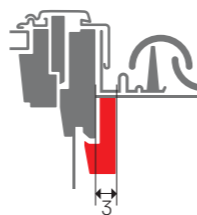

Dokonalá ochrana za každého počasia

DVE KOMPLETNÉ INŠTALAČNÉ RIEŠENIA

Zostavili sme montážne doplnky do dvoch jednoduchých sád. S nimi sa môžete spoľahnúť, že žiadny dôležitý komponent nechýba a vy máte všetko, čo je potrebné pre bezproblémovú a spoľahlivú inštaláciu strešného okna.

Variant nezatepleného lemovania Basic (napr. EDW 1000) obsahuje:

- Lemovanie pre napojenie okna na strešnú krytinu
- Hydroizolačnú fóliu na ochranu pred vetrom a vlhkosťou (BFX 1000)
- Drenážny odtokový žliabok pre istotu, že na strešné okno zhora nenatečie voda

Variant zatepleného lemovania Energy (napr. EDW 2000) obsahuje:

- Všetko, čo nájdete vo variante Basic
- + Zateplovací rám z odolného polyetylénu pre vysoko účinnú izoláciu okolo strešného okna (BDX 2000)

Úrovne montáže

Správne zvolený typ montáže je zárukou estetického výsledku aj očakávanej energetickej účinnosti. Môžete si vybrať medzi inštaláciou v štandardnej alebo zapustenej úrovni. Zapustená montáž umožní osadiť okno hlbšie do strešnej konštrukcie. Podľa použitej strešnej krytiny si z ponuky na str. 29 vyberte vhodné lemovanie.

Štandardná montáž "v červenej úrovni"

Vodotesnosť a zvýšená tepelná izolácia

Pre štandardnú úroveň montáže vyberajte zo širokej škály lemovaní vhodných pre všetky typy strešných krytín. Každé z nich zaručuje vodotesné napojenie a dokonale ladí so strechou. Zvoľte si variant Basic alebo Energy.

Pozn.: Medzi okenným rámom a krokvou je na oboch stranách potrebné nechať 3 cm medzeru pre zateplovací rám.

Zapustená montáž "v modrej úrovni"

Nižšia spotreba energie a atraktívnejší vzhľad

So zapustenou úrovňou montáže docielime elegantnejší jednoliaty vzhľad strechy. Okno je menej vystavené účinku poveternostných podmienok, čo vylepší jeho tepelnoizolačné vlastnosti a zvýši úsporu energie.*

* Zníženie hodnoty U závisí od typu okna a zasklenia:
 $U = 0,1 \text{ W/m}^2\text{K} - \text{GZL/GLU --51, GLL/GLU --61, GGL/GGU --70}$
 $U = 0,07 \text{ W/m}^2\text{K} - \text{GGL/GGU --62}$
 $U = 0,04-0,06 \text{ W/m}^2\text{K} - \text{GLL/GLU --64, GGL/GGU /GPL/GPU --66}$