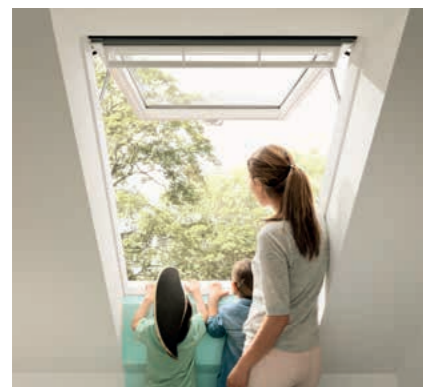

GGL
306821
306621
306221
306830
306630

GGU
006821
006621
006221
006830
006630

Kód 21 – elektrické okná
Kód 30 – solárne okná

GPU
006621

Elektrické výklopno-kývne strešné okno GPU

Okno sa otvára smerom von a poskytuje jedinečný panoramatický výhľad. Ovláda sa pohodlne na diaľku, ale umožňuje aj manuálne otočenie o 180° pre ľahké umytie vonkajšieho skla. Vyrába sa v bielom bezúdržbovom prevedení s prémiovým zasklením 66.