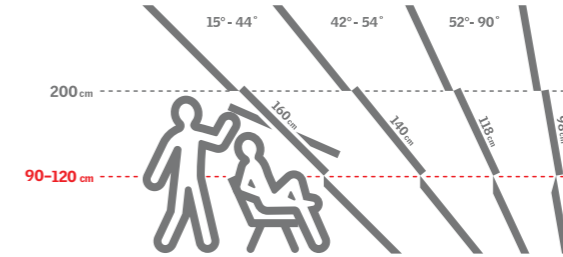

BENEFITY

Tepelná izolácia
Zabudnite, ako je vonku, a užite si príjemnú vnútornú teplotu. Čím nižšia je hodnota U, tým lepšie.

Zvuková izolácia
Čím menej hluku zvonku, tým viac pokoja a pohody u vás doma. Čím vyššia je hodnota R_w, tým lepšie.

Tlmenie hluku z dažďa
Nenechajte sa budiť dažďom ani krupobitím a užite si nerušený spánok.

Laminované bezpečnostné sklo
Zabraňuje pádu skla do miestnosti v prípade náhodného rozbitia.

Tvrdené sklo
Spevnené vonkajšie sklo odolá extrémnemu počasiu, ako sú silné búrky a krupobitie.

UV filter
Chrání vaše vnútorné vybavenie pred vyblednutím vplyvom škodlivého slnečného UV žiarenia.

Samočistiaca vrstva
S povrchovou úpravou odpuďujúcou nečistoty strávite menej času umývaním okna a viac času užívaním si krásneho výhľadu.

Úprava proti roseniu
Hydrofóbny povlak znižuje množstvo rosy, ktorá sa môže tvoriť na vonkajšom skle.

Celková priepustnosť solárnej energie
Čím vyššia priepustnosť, tým vyššie tepelné zisky zo slnečného žiarenia v zimnom období. V lete chránite interier pred prehrievaním vonkajším tienением.

7 Pohodlné manuálne alebo diaľkové ovládanie

Horné ovládanie

Kývne strešné okná – pre sklon strechy 15–90°

- Vhodné pre nízku inštaláciu vo výške 90–120 cm.
- Riešenie pre ideálny výhľad postojáčky aj posediačky.
- Otváranie a zatváranie hornou rukoväťou.
- Pod strešné okno môžete umiestniť nábytok.
- Jednoduché použitie vonkajších aj vnútorných roliet.

Modely našich okien: Štandard GLL, GLU, Štandard Plus GLL, GLU, Premium GGL, GGU

Spodné ovládanie

Kývne strešné okná – pre sklon strechy 15–90°

- Vhodné pre vyššiu inštaláciu vo výške 130–150 cm.
- Otváranie a zatváranie spodnou kľučkou.
- Nábytok pod oknom môže prekážať ľahkému otváraniu.
- Voľte vonkajšie tienenie s diaľkovým ovládaním. Na ovládanie manuálnych vnútorných roliet môžete potrebovať ovládaciu tyč.