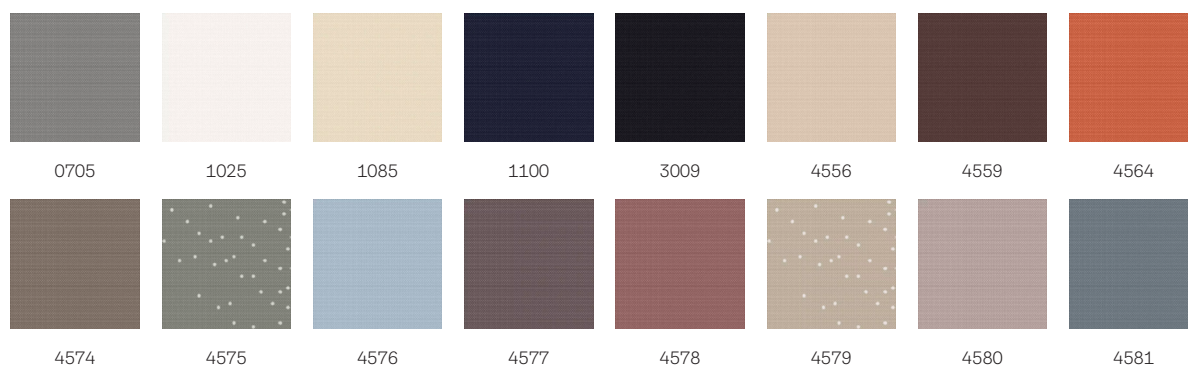

# Rulou Duo

**VELUX®**

Rulourile Duo VELUX îți oferă cele mai bune două opțiuni - un rulou opac pentru un somn bun și un rulou plisat pentru atenuarea luminii care pătrunde în cameră. Ideale pentru dormitoare și camerele copiilor, unde este necesar un nivel echilibrat de lumină pentru joacă și somn. Alege orice rulou opac combinat cu un rulou plisat alb. Rulourile VELUX cu șine laterale albe se potrivesc perfect cu ferestrele de mansardă VELUX albe.

- Un efect extrem de eficient de blocare a luminii îți oferă condiții excelente pentru un somn bun noaptea sau un pui de somn odihnitor în timpul zilei.
- Obține o intimitate crescută, redu lumina prea puternică nedorită și controlează pătrunderea luminii exact cum dorești.
- Certificarea Standard 100 by OEKO-TEX® garantează că produsul este fabricat fără substanțe periculoase.
- Poziționarea continuă îți permite să cobori și să ridici rulourile exact acolo unde este necesar.
- Montează în câteva minute – pur și simplu apasă ruloul în elementele de fixare pre-montate de pe fereastră.
- Designul celui mai îngust profil de pe piață lasă să pătrundă mai multă lumină naturală.
- Design de rulou elegant cu șine laterale albe, care se asortează perfect cu ferestrele de mansardă VELUX albe.
- Trage cu ușurință ruloul în orice poziție cu ajutorul barei de operare integrate.

## Culori și modele

---

Rulourile interioare VELUX sunt disponibile într-o gamă largă de culori și modele. Cu toate acestea, câteva variante de rulouri sunt disponibile numai într-o gamă limitată de culori. Fiecare opțiune de culoare și model are un cod unic. Adăugă codul pe care îl alegi la tipul de rulou relevant atunci când comanzi produsele.

## Instrucțiuni de operare

---

Ruloul Duo are două bare de operare, una în partea de jos și una între țesături. Barele de operare pot fi acționate independent, ceea ce face posibilă desfășurarea ruloului în orice poziție, pentru reducerea luminii sau blocarea acesteia.