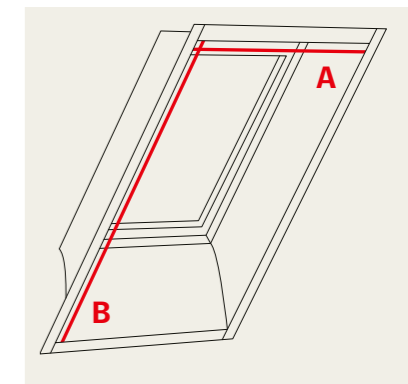

Moskitiera

Ciesz się świeżym powietrzem bez latających insektów. Moskitiera jest łatwa w obsłudze oraz może być łączona ze wszystkimi innymi roletami wewnętrznymi VELUX lub przesłonymi zewnętrznymi chroniącymi przed nagrzewaniem. Moskitierę montujemy na wnęce okiennej, związa się ona do niewielkiej kasety.

Szybki i łatwy montaż na oknach dachowych VELUX.

- Materiał w 100% nieprzepuszczający owadów
- Przezroczysta siatka nie przesłaniająca widoku, kasety i prowadnice są w białym kolorze
- Trwały, odporny na wiatr materiał zapewniający długi okres użytkowania

Jak określić prawidłowy rozmiar

- Zmierz szerokość (A) i wysokość (B) wnęki okiennej, by znaleźć pasujący rozmiar i cenę Twojej moskitiery w poniższej tabeli
- Jeżeli masz dwa okna o konkretnych wysokościach (B) lub jedno wyższe niż 2400 mm – niezbędne jest zastosowanie dwóch moskitier i jednego zestawu połączeniowego ZOZ 157 SWL. Skontaktuj się z Działem Obsługi Klienta, aby uzyskać informacje o cenie.
- Obejrzyj film instruktażowy pokazujący jak zmierzyć i określić prawidłowy rozmiar.

WAŻNE:

Kody rozmiarów moskitier mogą się różnić od kodów rozmiaru okna, więc prosimy zmierzyć wymiar (A) i (B) i znaleźć prawidłowy kod rozmiaru w poniższej tabeli przed złożeniem zamówienia.

	A						
	0-438 mm	439-530 mm	531-640 mm	641-760 mm	761-922 mm	923-1120 mm	1121-1285 mm
0-1600 mm	ZIL BK04	ZIL CK02	ZIL FK08	ZIL MK06	ZIL PK25	ZIL SK06	ZIL UK04
	380,49 468,00	352,85 434,00	464,23 571,00	464,23 571,00	478,05 588,00	580,49 714,00	594,31 731,00
1601-2000 mm	Na specjalne zamówienie	ZIL CK06	ZIL FK08	ZIL MK06	ZIL PK06	ZIL SK06	ZIL UK10
		417,89 514,00	464,23 571,00	464,23 571,00	510,57 628,00	580,49 714,00	715,45 880,00
2001-2400 mm	Na specjalne zamówienie	Na specjalne zamówienie	ZIL FK08	ZIL MK10	ZIL PK10	ZIL SK10	ZIL UK10
			464,23 571,00	556,91 685,00	589,43 725,00	673,17 828,00	715,45 880,00

Terminy dostaw produktów sprawdź na stronie www.veluxshop.pl, u dystrybutora, dekarza lub w Dziale Obsługi Klienta VELUX.

Ceny brutto (23% VAT)

Kup online!
www.veluxshop.pl