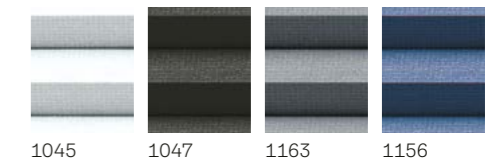

Kolory Standard