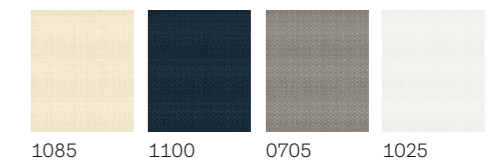

Kolory Standard