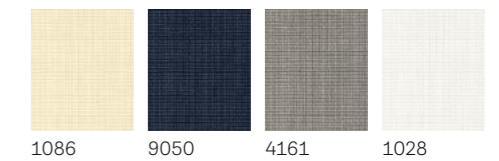

Kolory Standard