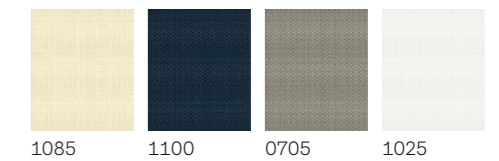

Kolory Standard