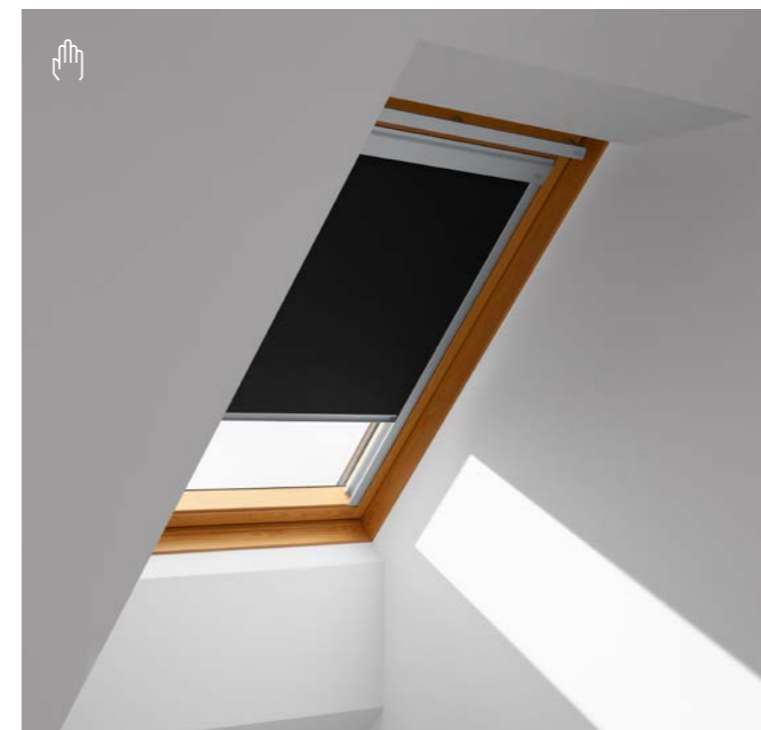

Dostępne kolory

Kolory Standard

Uwaga: Podobnie jak w przypadku wszystkich tkanin, dokładne kolory mogą się nieco różnić od pokazanych powyżej próbek.

Szybki i łatwy montaż na oknach dachowych VELUX.

Roleta zaciemniająca "Classic"

Roleta zaciemniająca "Classic" VELUX jest dobrą alternatywą do okien dachowych wyprodukowanych przed 2014 rokiem. Idealna jeżeli chcesz wymienić swoją starą roletę na niedrogi rozwiązanie.

- Efekt zaciemnienia
- Bezstopniowa obsługa
- Wyłącznie do okien dachowych sprzed 2014 roku
- Dostępna w 4 kolorach

		Rozmiar okna														
		Typ	C02	C04	F04	F06	F08	M04	M06	M08	M10	P06	P08	S06	S08	
	Manualna	DBL	176,42 217,00	190,24 234,00	206,50 254,00	222,76 274,00	-	216,26 266,00	232,52 286,00	248,78 306,00	278,86 343,00	255,28 314,00	278,86 343,00	290,24 357,00	301,63 371,00	

Terminy dostaw produktów sprawdź na stronie www, u dystrybutora, dekarza lub w Dziale Obsługi Klienta VELUX.

Ceny brutto (23% VAT)

Kup online!
www.veluxshop.pl