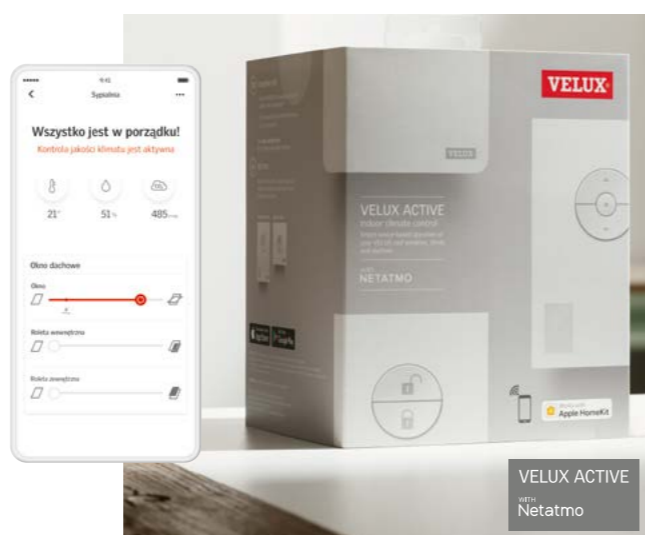

iPhone, iPod and iPad są zastrzeżonymi znakami towarowymi Apple Inc. zarejestrowanymi w USA i innych krajach. HomeKit jest znakiem towarowym Apple Inc. Google i Google Play są znakami towarowymi Google LLC.

90%
czasu spędzamy
w pomieszczeniach

Przesłony
zewnętrzne
VELUX redukują
nagrzewanie
poddasza do

96%

Światło dzienne
wspiera
koncentrację
i zdolność uczenia
się dzieci nawet o

15%

Powyższa wartość dla redukcji nagrzewania poddasza do 95% dotyczy okien z szybą w wersji 64.