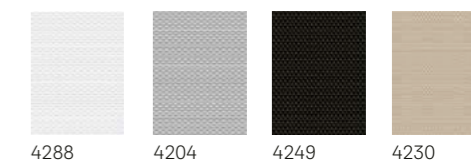

Ceny brutto (23% VAT)

Kup online!
www.veluxshop.pl

Dostępne kolory

Kolory Standard

Uwaga: Podobnie jak w przypadku wszystkich tkanin, dokładne kolory mogą się nieco różnić od pokazanych powyżej próbek.

Szybki i łatwy montaż na oknach dachowych VELUX.