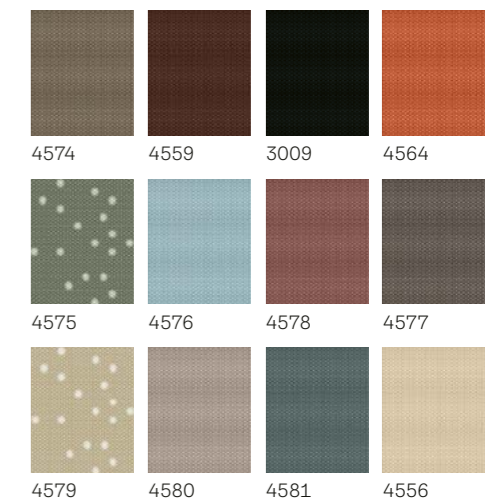

Kolory Standard

Kolory Premium