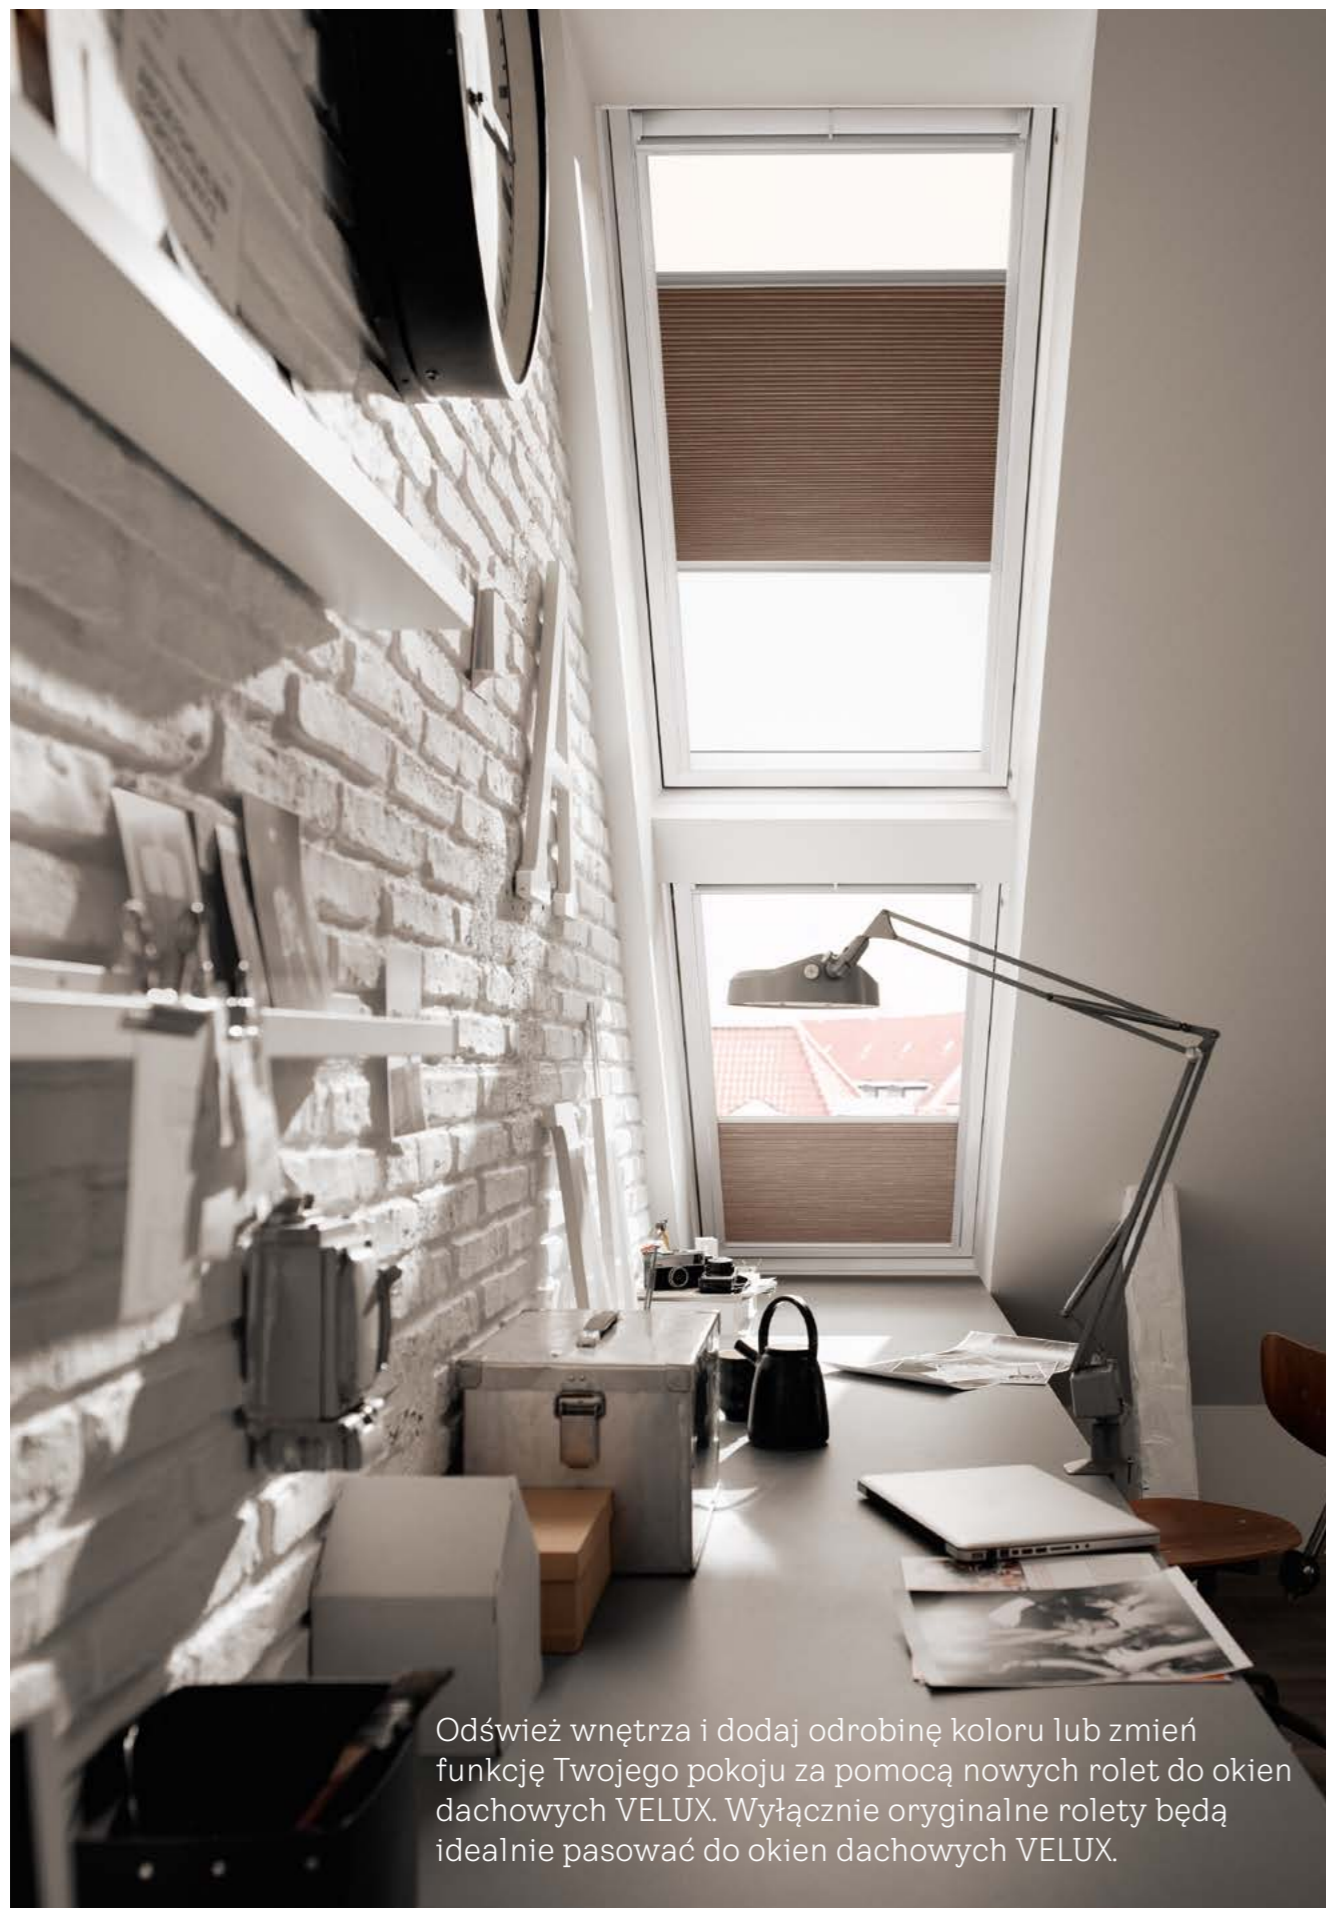

Odśwież wnętrza i dodaj odrobinę koloru lub zmień funkcję Twojego pokoju za pomocą nowych rolet do okien dachowych VELUX. Wyłącznie oryginalne rolety będą idealnie pasować do okien dachowych VELUX.

Montaż oryginalnych rolet VELUX jest łatwiejszy niż Ci się wydaje