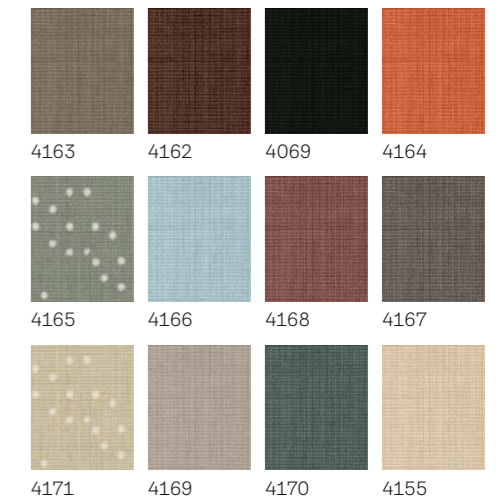

Kolory prowadnic

Aluminiowe

Białe

Roleta dekoracyjna

Rozprasza światło i gwarantuje prywatność. Idealnie nadaje się do salonów, gdzie za dnia toczy się życie.

- Łagodzi światło wpadające do wnętrza i zapewnia prywatność
- Dostępna w wersji z aluminiowymi lub białymi prowadnicami
- Obsługa manualna lub w wersji ze zdalnym sterowaniem, z opcją dodania sterowania za pomocą aplikacji lub systemu do kontroli klimatu. Roleta RHL z haczykami oferuje możliwość zatrzymania na 3 poziomach i występuje w 4 standardowych kolorach.
- Połącz z roletą zewnętrzną lub markizą dla dodatkowej ochrony przed nagrzewaniem.

Szybki i łatwy montaż na oknach dachowych VELUX.

Certyfikat OEKO-TEX® - brak szkodliwych substancji.

Konstrukcja bezpieczna dla dzieci - bez zwisających sznurków.

Rozmiar okna