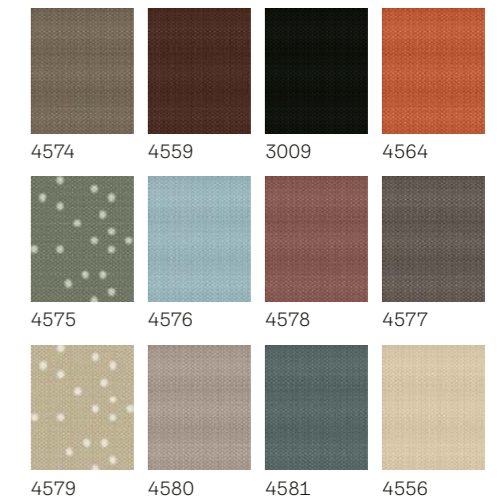

Ceny brutto (23% VAT)

Kup online!
www.veluxshop.pl

Kup roletę i markizę w pakiecie i oszczędź 10%.
Patrz strona 21

Kolory Standard

Kolory Premium

Roleta zaciemniająca

Blokuje dopływ światła, w dzień i w nocy. Idealnie nadaje się do sypialni.