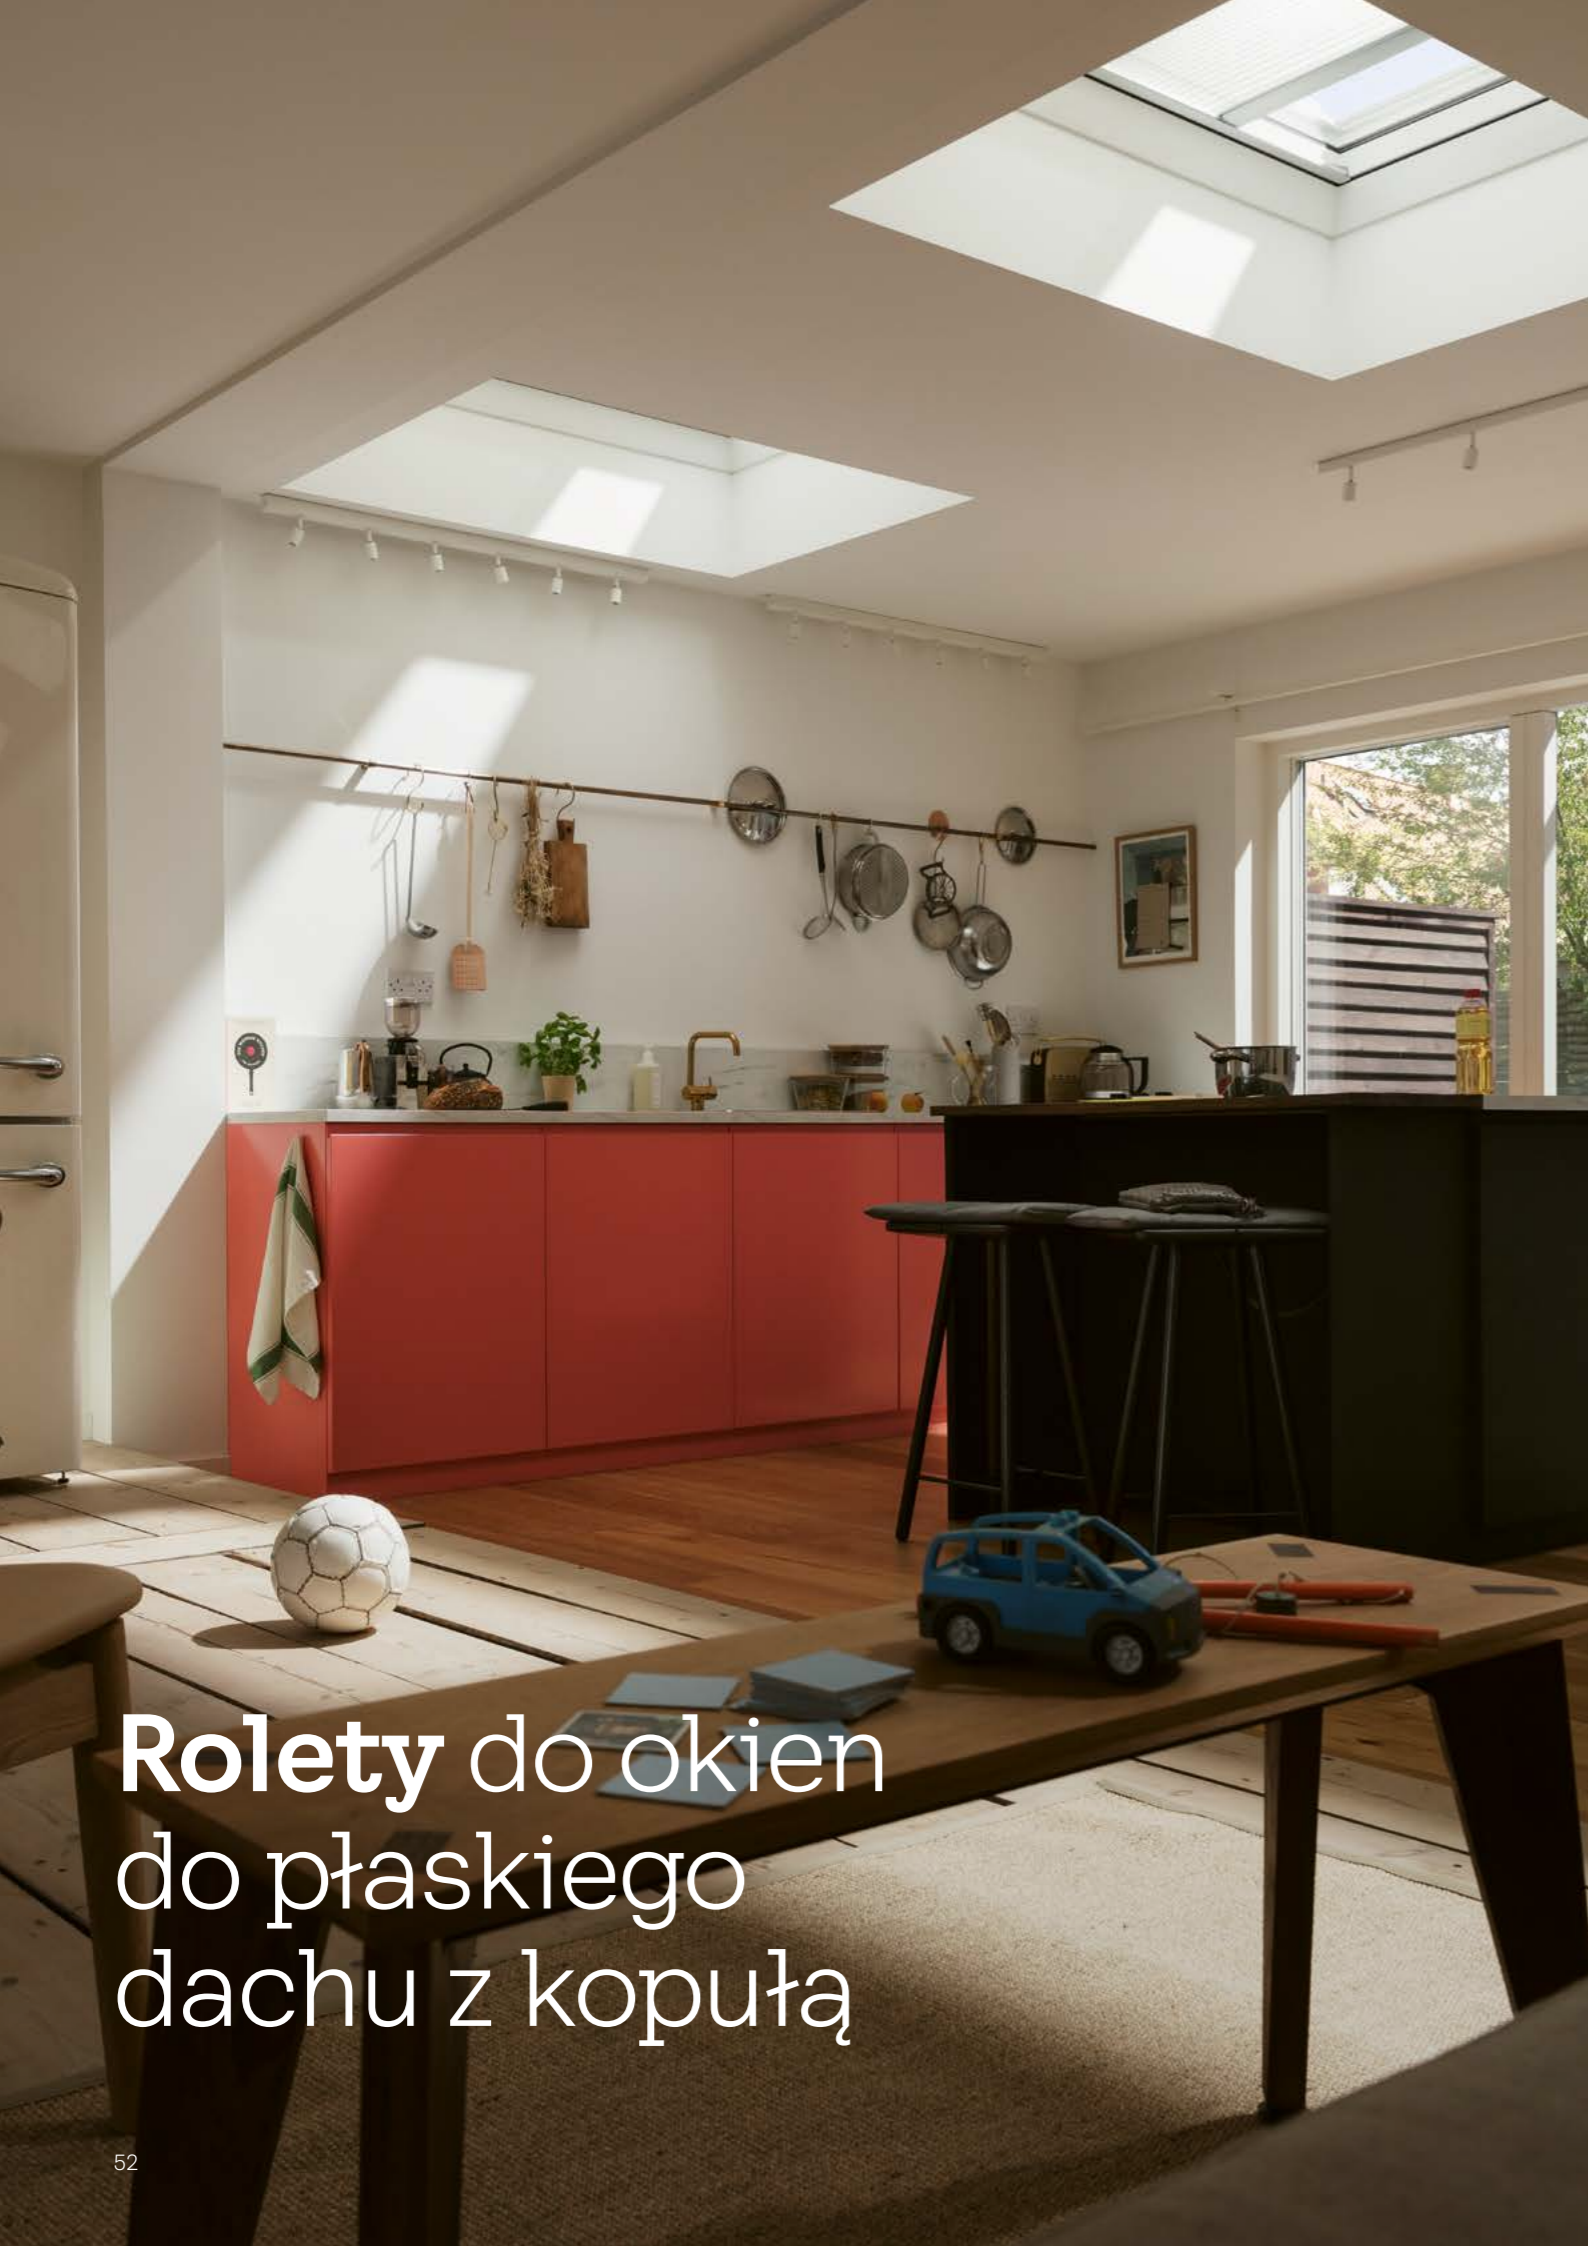

Rolety do okien do płaskiego dachu z kopułą