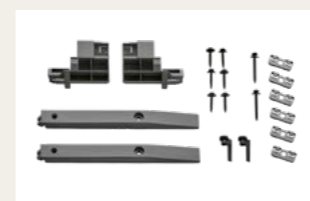

ZOZ 040 26,02 zł
32,00 zł

Adaptor do podstawowych rolet (RHL i RHZ) umożliwia obsługę rolet za pomocą drażka.

Wsporniki montażowe

ZOZ 230 17,07 zł
21,00 zł

Do montażu rolet z białymi prowadnicami i rolet wewnętrznych zasilanych elektrycznie lub solarnie na oknach dachowych VELUX poprzedniej generacji, bez wcześniej zainstalowanych wsporników montażowych.