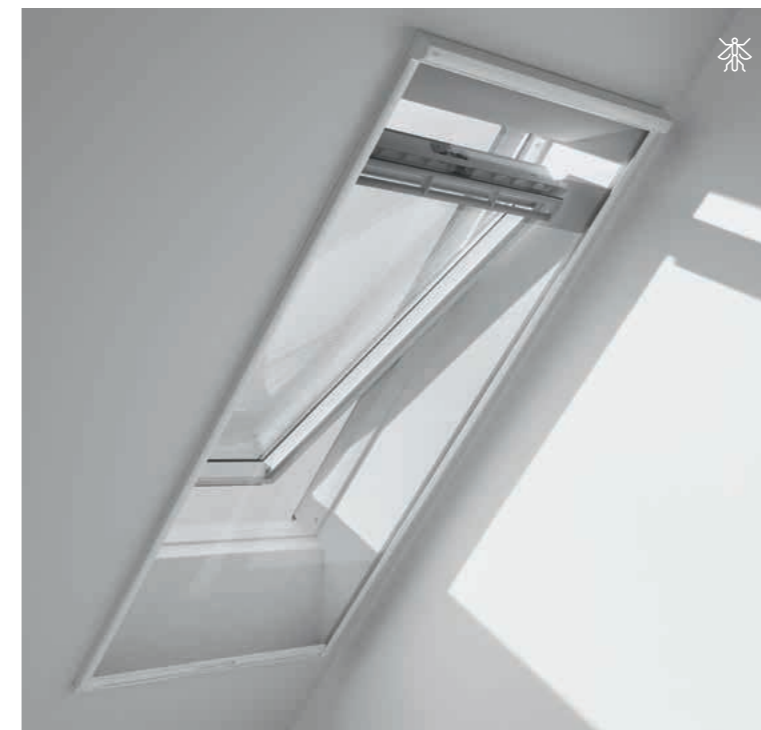

 Szybki i łatwy montaż na oknach dachowych VELUX.

 Konstrukcja bezpieczna dla dzieci – bez zwisających sznurków.

Boczny suwak obraca lamele i pozwala na kontrolę ilości i kierunku wpadającego światła.

		Rozmiar okna													
		CK02 C02	CK04 C04	FK04 F04	FK06 F06	FK08 F08	MK04 M04	MK06 M06	MK08 M08	MK10 M10	PK06 P06	PK08 P08	SK06 S06	SK08 S08	
	Manualna, PAL	Standard	395,12 486,00	426,02 524,00	462,60 569,00	499,19 614,00	520,33 640,00	483,74 595,00	520,33 640,00	556,10 684,00	624,39 768,00	572,36 704,00	624,39 768,00	650,41 800,00	675,61 831,00

– zawsze świeże powietrze bez owadów

0000

Moskitiera

Ciesz się świeżym powietrzem bez latających insektów. Moskitiera jest łatwa w obsłudze oraz może być łączona ze wszystkimi innymi roletami wewnętrznymi VELUX lub przesłonymi zewnętrznymi chroniącymi przed nagrzewaniem. Moskitierę montujemy na wnęce okiennej, związa się ona do niewielkiej kasety.

Szybki i łatwy montaż na oknach dachowych VELUX.

- Materiał w 100% nieprzepuszczający owadów
- Przezroczysta siatka nie przesłaniająca widoku, kasety i prowadnice są w białym kolorze
- Trwały, odporny na wiatr materiał zapewniający długi okres użytkowania