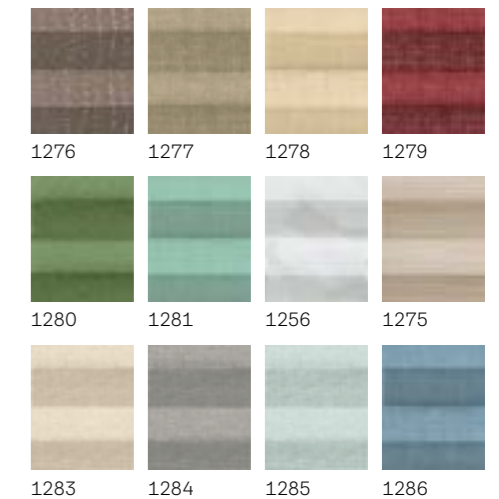

Kolory Standard

Kolory Premium