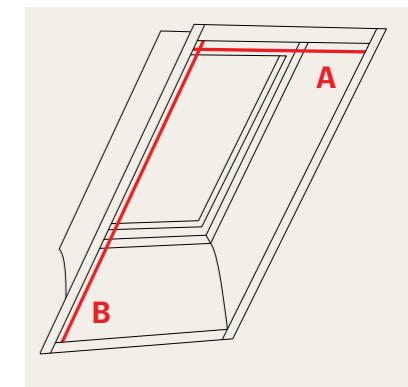

Moskitiera

Ciesz się świeżym powietrzem bez latających insektów. Moskitiera jest łatwa w obsłudze oraz może być łączona ze wszystkimi innymi roletami wewnętrznymi VELUX lub przesłonymi zewnętrznymi chroniącymi przed nagrzewaniem. Moskitierę montujemy na wnęce okiennej, związa się ona do niewielkiej kasety.

Szybki i łatwy montaż na oknach dachowych VELUX.

- Materiał w 100% nieprzepuszczający owadów
- Przezroczysta siatka nie przesłaniająca widoku, kasety i prowadnice są w białym kolorze
- Trwały, odporny na wiatr materiał zapewniający długi okres użytkowania

Jak określić prawidłowy rozmiar

- Zmierz szerokość (A) i wysokość (B) wnęki okiennej, by znaleźć pasujący rozmiar i cenę Twojej moskitiery w poniższej tabeli
- Jeżeli masz dwa okna o konkretnych wysokościach (B) lub jedno wyższe niż 2400 mm – niezbędne jest zastosowanie dwóch moskitier i jednego zestawu połączeniowego ZOZ 157 SWL. Skontaktuj się z Działem Obsługi Klienta, aby uzyskać informacje o cenie.
- Obejrzyj film instruktażowy pokazujący jak zmierzyć i określić prawidłowy rozmiar.

WAŻNE:

Kody rozmiarów moskitier mogą się różnić od kodów rozmiaru okna, więc prosimy zmierzyć wymiar (A) i (B) i znaleźć prawidłowy kod rozmiaru w poniższej tabeli przed złożeniem zamówienia.

	A						
	0-438 mm	439-530 mm	531-640 mm	641-760 mm	761-922 mm	923-1120 mm	1121-1285 mm
0-1600 mm	ZIL BK04	ZIL CK02	ZIL FK08	ZIL MK06	ZIL PK25	ZIL SK06	ZIL UK04
	459,35 565,00	426,02 524,00	560,16 689,00	560,16 689,00	577,24 710,00	700,00 861,00	717,07 882,00
1601-2000 mm	Na specjalne zamówienie	ZIL CK06	ZIL FK08	ZIL MK06	ZIL PK06	ZIL SK06	ZIL UK10
		504,07 620,00	560,16 689,00	560,16 689,00	616,26 758,00	700,00 861,00	862,60 1 061,00
2001-2400 mm	Na specjalne zamówienie	Na specjalne zamówienie	ZIL FK08	ZIL MK10	ZIL PK10	ZIL SK10	ZIL UK10
			560,16 689,00	672,36 827,00	711,38 875,00	812,20 999,00	862,60 1 061,00

Terminy dostaw produktów sprawdź na stronie www, u dystrybutora, dekarza lub w Dziale Obsługi Klienta VELUX.

Ceny brutto (23% VAT)

Kup online!
www.veluxshop.pl