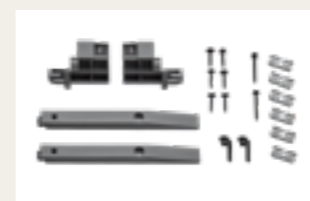

Zestaw montażowy

ZOZ 238 95,12 zł
117,00 zł

Do montażu solarnych markiz zaciemniających i elektrycznych markiz (SSS, MSL lub MML) na oknach dachowych VELUX produkowanych przed 1998 r.