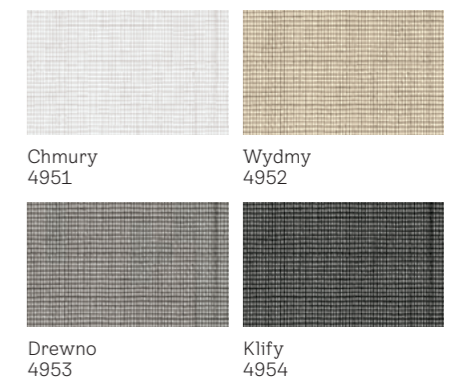

Półprzezroczysta roleta dekoracyjna RFY

- ⚠️ **Uwaga:** Podobnie jak w przypadku wszystkich tkanin, dokładne kolory mogą się nieco różnić od pokazanych powyżej próbek.
- 🕒 Szybki i łatwy montaż na oknach dachowych VELUX.
- 🌿 **Certyfikaty**
  - Standard 100 według OEKO-TEX (2276-378) – nie zawiera szkodliwych substancji
  - StEP według OEKO-TEX (22002567) – zrównoważona produkcja tekstyliów
  - Nasze produkty posiadają zweryfikowane certyfikaty EPD zgodne z normą europejską EN 15804+A2
- 😊 Konstrukcja bezpieczna dla dzieci – bez zwisających sznurków.

Kolory prowadnic

VELUX Nature Collection

Rolety dekoracyjne Nature Collection zaprojektowane zostały z myślą o klientach, dla których istotne są kwestie dobrego designu i ochrony środowiska. Dostępne są w różnych wariantach kolorystycznych nawiązujących do barw natury. Wykonane z min. 50% tkaniny i 75% aluminium z recyklingu, co zmniejsza ich ślad węglowy o połowę w porównaniu z produktami z innych kolekcji. Rolety stanowią oczywisty wybór, jeśli chcesz w pełni wykorzystać potencjał okien dachowych VELUX.

Roleta zaciemniająca DKY
· Zatrzymuje dopływ światła

Półprzezroczysta roleta dekoracyjna RFY
· Łagodzi światło wpadające do wnętrza i zapewnia prywatność

Roleta zaciemniająca DKY i półprzezroczysta roleta dekoracyjna RFY
· Dostępna z prowadnicami w kolorze białym lub szcztokowanego aluminium
· Dostępna w wersji manualnej

		Rozmiar okna													
		CK02	CK04	FK04	FK06	FK08	MK04	MK06	MK08	MK10	PK06	PK08	SK06	SK08	
		C02	C04	F04	F06	F08	M04	M06	M08	M10	P06	P08	S06	S08	
Manualna	Zaciemniająca, DKY	349,59 430,00	377,24 464,00	409,76 504,00	441,46 543,00	460,16 566,00	427,64 526,00	460,16 566,00	491,87 605,00	552,03 679,00	505,69 622,00	552,03 679,00	574,80 707,00	598,37 736,00	
	Półprzezroczysta, RFY	349,59 430,00	377,24 464,00	409,76 504,00	441,46 543,00	460,16 566,00	427,64 526,00	460,16 566,00	491,87 605,00	552,03 679,00	505,69 622,00	552,03 679,00	574,80 707,00	598,37 736,00	

Terminy dostaw produktów sprawdź na stronie www, u dystrybutora, dekarza lub w Dziale Obsługi Klienta VELUX.

Ceny brutto (23% VAT)

Kup online!
www.veluxshop.pl