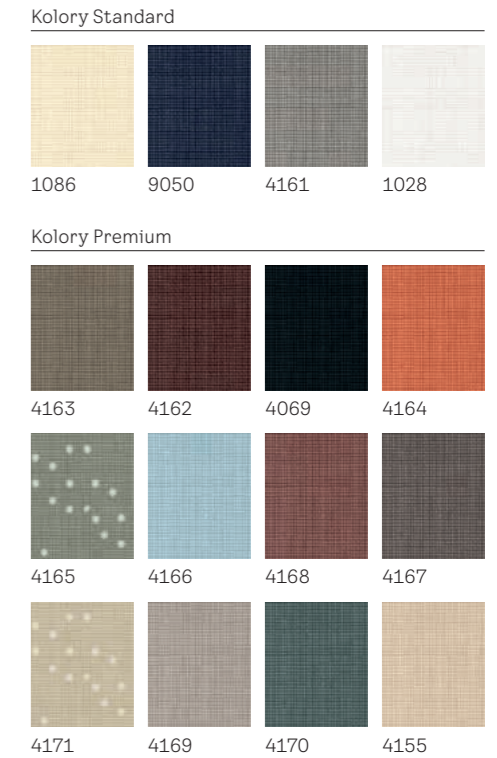

Roleta półprzezroczysta

Rozprasza światło i gwarantuje prywatność. Idealnie nadaje się do salonów, gdzie za dnia toczy się życie.

- Łagodzi światło wpadające do wnętrza i zapewnia prywatność
- Dostępna w wersji z aluminiowymi lub białymi prowadnicami
- Obsługa manualna lub w wersji ze zdalnym sterowaniem, z opcją dodania sterowania za pomocą aplikacji lub systemu do kontroli klimatu. Roleta RHL z haczykami oferuje możliwość zatrzymania na 3 poziomach i występuje w 4 standardowych kolorach.
- **Węższa dolna prowadnica w nowych elektrycznych roletach RML i solarnych RSL**

- Szybki i łatwy montaż na oknach dachowych VELUX.
- Certyfikat OEKO-TEX® - brak szkodliwych substancji.
- Konstrukcja bezpieczna dla dzieci - bez zwisających sznurków.

		Rozmiar okna													
		Kolor	CK02 C02	CK04 C04	FK04 F04	FK06 F06	FK08 F08	MK04 M04	MK06 M06	MK08 M08	MK10 M10	PK06 P06	PK08 P08	SK06 S06	SK08 S08
	Manualna, RHL z haczykami	Standard	160,16 197,00	160,16 197,00	186,18 229,00	186,18 229,00	186,18 229,00	200,00 246,00	200,00 246,00	200,00 246,00	200,00 246,00	231,71 285,00	231,71 285,00	257,72 317,00	257,72 317,00
		Premium	273,98 337,00	295,12 363,00	320,33 394,00	345,53 425,00	360,16 443,00	334,96 412,00	360,16 443,00	385,37 474,00	431,71 531,00	395,93 487,00	431,71 531,00	450,41 554,00	468,29 576,00
	Manualna, RFL	Standard	314,63 387,00	339,84 418,00	368,29 453,00	397,56 489,00	413,82 509,00	385,37 474,00	413,82 509,00	443,09 545,00	496,75 611,00	455,28 560,00	496,75 611,00	517,89 637,00	538,21 662,00
		Premium	673,98 829,00	695,12 855,00	720,33 886,00	745,53 917,00	760,16 935,00	734,96 904,00	760,16 935,00	785,37 966,00	831,71 1 023,00	795,93 979,00	831,71 1 023,00	850,41 1 046,00	868,29 1 068,00
	Elektryczna, RML	Standard	714,63 879,00	739,84 910,00	768,29 945,00	797,56 981,00	813,82 1 001,00	785,37 966,00	813,82 1 001,00	843,09 1 037,00	896,75 1 103,00	855,28 1 052,00	896,75 1 103,00	917,89 1 129,00	938,21 1 154,00
		Premium	673,98 829,00	695,12 855,00	720,33 886,00	745,53 917,00	760,16 935,00	734,96 904,00	760,16 935,00	785,37 966,00	831,71 1 023,00	795,93 979,00	831,71 1 023,00	850,41 1 046,00	868,29 1 068,00
	Solarna, RSL	Standard	714,63 879,00	739,84 910,00	768,29 945,00	797,56 981,00	813,82 1 001,00	785,37 966,00	813,82 1 001,00	843,09 1 037,00	896,75 1 103,00	855,28 1 052,00	896,75 1 103,00	917,89 1 129,00	938,21 1 154,00
		Premium	673,98 829,00	695,12 855,00	720,33 886,00	745,53 917,00	760,16 935,00	734,96 904,00	760,16 935,00	785,37 966,00	831,71 1 023,00	795,93 979,00	831,71 1 023,00	850,41 1 046,00	868,29 1 068,00

-10%