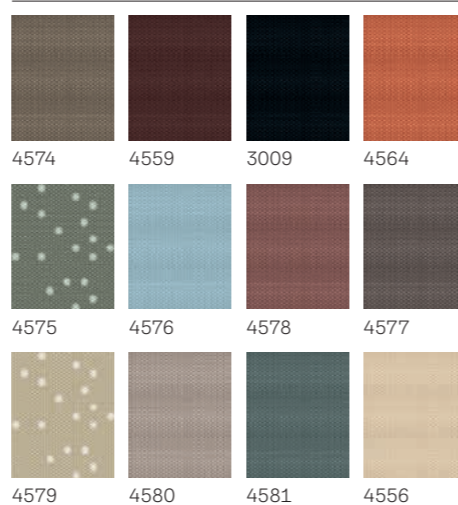

Kolory Standard

Kolory Premium

Zawsze w połączeniu z białą roletą plisowaną (1016)

Roleta zaciemniająco-plisowana

Dwie tkaniny w jednym rozwiązaniu. Idealnie nadaje się do sypialni lub salonu, gdy konieczna jest regulacja wpadającego światła lub jego skuteczne zablokowanie, gdy potrzebujemy spokojnego snu.

- Szybki i łatwy montaż na oknach dachowych VELUX.
- Certyfikat OEKO-TEX® – brak szkodliwych substancji.
- Konstrukcja bezpieczna dla dzieci – bez zwisających sznurków.

- Dwa sposoby kontroli światła w jednym rozwiązaniu – zaciemnienie pokoju lub ograniczenie wpadającego światła
- Wybierz roletę zaciemniającą w dowolnym kolorze w połączeniu z białą roletą plisowaną (1016)
- Dostępna w wersji z aluminiowymi lub białymi prowadnicami
- Roleta wewnętrzna i przesłona zewnętrzna to najlepsza ochrona przed upałem.

Kolory prowadnic

		Rozmiar okna													
		Kolor	CK02 C02	CK04 C04	FK04 F04	FK06 F06	FK08 F08	MK04 M04	MK06 M06	MK08 M08	MK10 M10	PK06 P06	PK08 P08	SK06 S06	SK08 S08
	Manualna, DFD	Standard	395,12 486,00	426,02 524,00	462,60 569,00	499,19 614,00	520,33 640,00	483,74 595,00	520,33 640,00	556,10 684,00	624,39 768,00	572,36 704,00	624,39 768,00	650,41 800,00	675,61 831,00
	Premium	454,47 559,00	490,24 603,00	532,52 655,00	573,98 706,00	598,37 736,00	556,10 684,00	598,37 736,00	639,84 787,00	717,89 883,00	657,72 809,00	717,89 883,00	747,15 919,00	777,24 956,00	

Terminy dostaw produktów sprawdź na stronie www, u dystrybutora, dekarza lub w Dziale Obsługi Klienta VELUX.

Ceny brutto (23% VAT)

Kup online!
www.veluxshop.pl

COLOUR BY YOU!

Dzięki kolekcji Colour by You możesz dobrać do wnętrza rolety, które odzwierciedlają Twój osobisty styl i gust. Wybierz idealny odcień spośród tysięcy kolorów dla Twoich nowych rolet do okien dachowych. Zainspiruj się, skorzystaj z naszego konfiguratora na velux.pl/colourbyyou.

Kolekcja Colour by You dostępna jest dla rolet półprzeźroczystych, rolet zaciemniających i rolet zaciemniająco-plisowanych, zarówno w wersji z białymi jak i aluminiowymi prowadnicami.