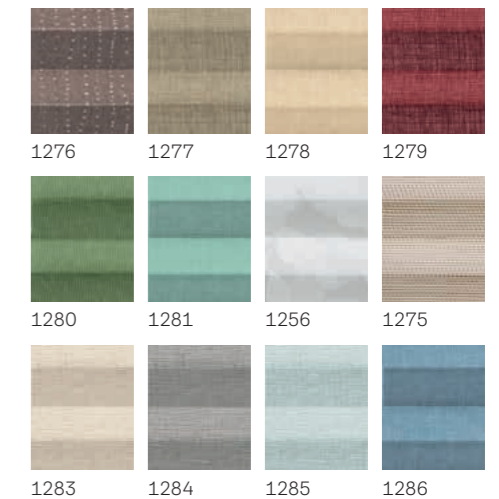

Rolety plisowane VELUX – prywatność w modnym stylu

Roleta plisowana

Dekoracyjne rozwiązanie do ochrony prywatności i kontroli światła. Idealnie nadaje się do salonów, gdzie za dnia toczy się życie.

- Łagodzi światło wpadające do wnętrza i zapewnia prywatność
- Płynna regulacja – górną i dolną prowadnicę można umieścić w dowolnym punkcie okna*
- Dostępna w wersji z aluminiowymi lub białymi prowadnicami
- Obsługa manualna lub w wersji ze zdalnym sterowaniem, z opcją dodania obsługi za pomocą aplikacji lub systemu kontroli klimatu
- Roleta wewnętrzna i przesłona zewnętrzna to najlepsza ochrona przed upałem.
- **Węższa dolna prowadnica w nowych elektrycznych roletach FML i solarnych FSL**

Szybki i łatwy montaż na oknach dachowych VELUX.

Certyfikat OEKO-TEX® – brak szkodliwych substancji.

Konstrukcja bezpieczna dla dzieci – bez zwisających sznurków.