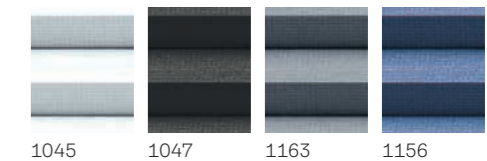

Kolory Standard