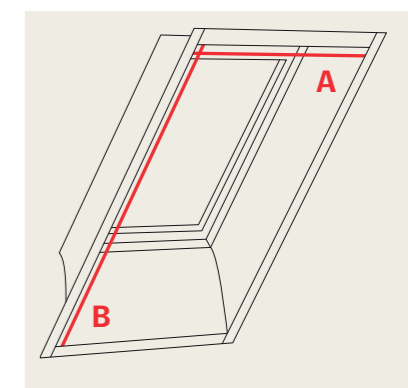

Moskitiera

Ciesz się świeżym powietrzem bez latających insektów. Moskitiera jest łatwa w obsłudze oraz może być łączona ze wszystkimi innymi roletami wewnętrznymi VELUX lub przesłonymi zewnętrznymi chroniącymi przed nagrzewaniem. Moskitierę montujemy na wnęce okiennej, związa się ona do niewielkiej kasety.

Szybki i łatwy montaż na oknach dachowych VELUX.

- Materiał w 100% nieprzepuszczający owadów
- Przezroczysta siatka nie przesłaniająca widoku, kasety i prowadnice są w białym kolorze
- Trwały, odporny na wiatr materiał zapewniający długi okres użytkowania

Jak określić prawidłowy rozmiar

- Zmierz szerokość (A) i wysokość (B) wnęki okiennej, by znaleźć pasujący rozmiar i cenę Twojej moskitiery w poniższej tabeli
- Jeżeli masz dwa okna o konkretnych wysokościach (B) lub jedno wyższe niż 2400 mm – niezbędne jest zastosowanie dwóch moskitier i jednego zestawu połączeniowego ZOZ 157 SWL. Skontaktuj się z Działem Obsługi Klienta, aby uzyskać informacje o cenie.
- Obejrzyj film instruktażowy pokazujący jak zmierzyć i określić prawidłowy rozmiar.

WAŻNE:

Kody rozmiarów moskitier mogą się różnić od kodów rozmiaru okna, więc prosimy zmierzyć wymiar (A) i (B) i znaleźć prawidłowy kod rozmiaru w poniższej tabeli przed złożeniem zamówienia.

	A						
	0-438 mm	439-530 mm	531-640 mm	641-760 mm	761-922 mm	923-1120 mm	1121-1285 mm
0-1600 mm	ZIL BK04	ZIL CK02	ZIL FK08	ZIL MK06	ZIL PK25	ZIL SK06	ZIL UK04
	459,35 565,00	425,20 523,00	560,16 689,00	560,16 689,00	576,42 709,00	700,00 861,00	717,07 882,00
1601-2000 mm	Na specjalne zamówienie	ZIL CK06	ZIL FK08	ZIL MK06	ZIL PK06	ZIL SK06	ZIL UK10
		504,07 620,00	560,16 689,00	560,16 689,00	616,26 758,00	700,00 861,00	862,60 1 061,00
2001-2400 mm	Na specjalne zamówienie	Na specjalne zamówienie	ZIL FK08	ZIL MK10	ZIL PK10	ZIL SK10	ZIL UK10
			560,16 689,00	672,36 827,00	711,38 875,00	812,20 999,00	862,60 1 061,00

Terminy dostaw produktów sprawdź na stronie www.veluxshop.pl, u dystrybutora, dekarza lub w Dziale Obsługi Klienta VELUX.

Ceny brutto (23% VAT)

Kup online!
www.veluxshop.pl