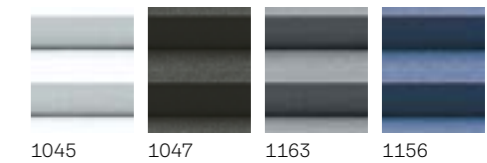

Kup online!
www.veluxshop.pl

Kup roletę i markizę w pakiecie i oszczędź 10%.
Patrz strona 23

Roleta wewnętrzna i przestona zewnętrzna to najlepsza ochrona przed upałem.
Patrz strona 26

Kolory Standard

Kolory Premium