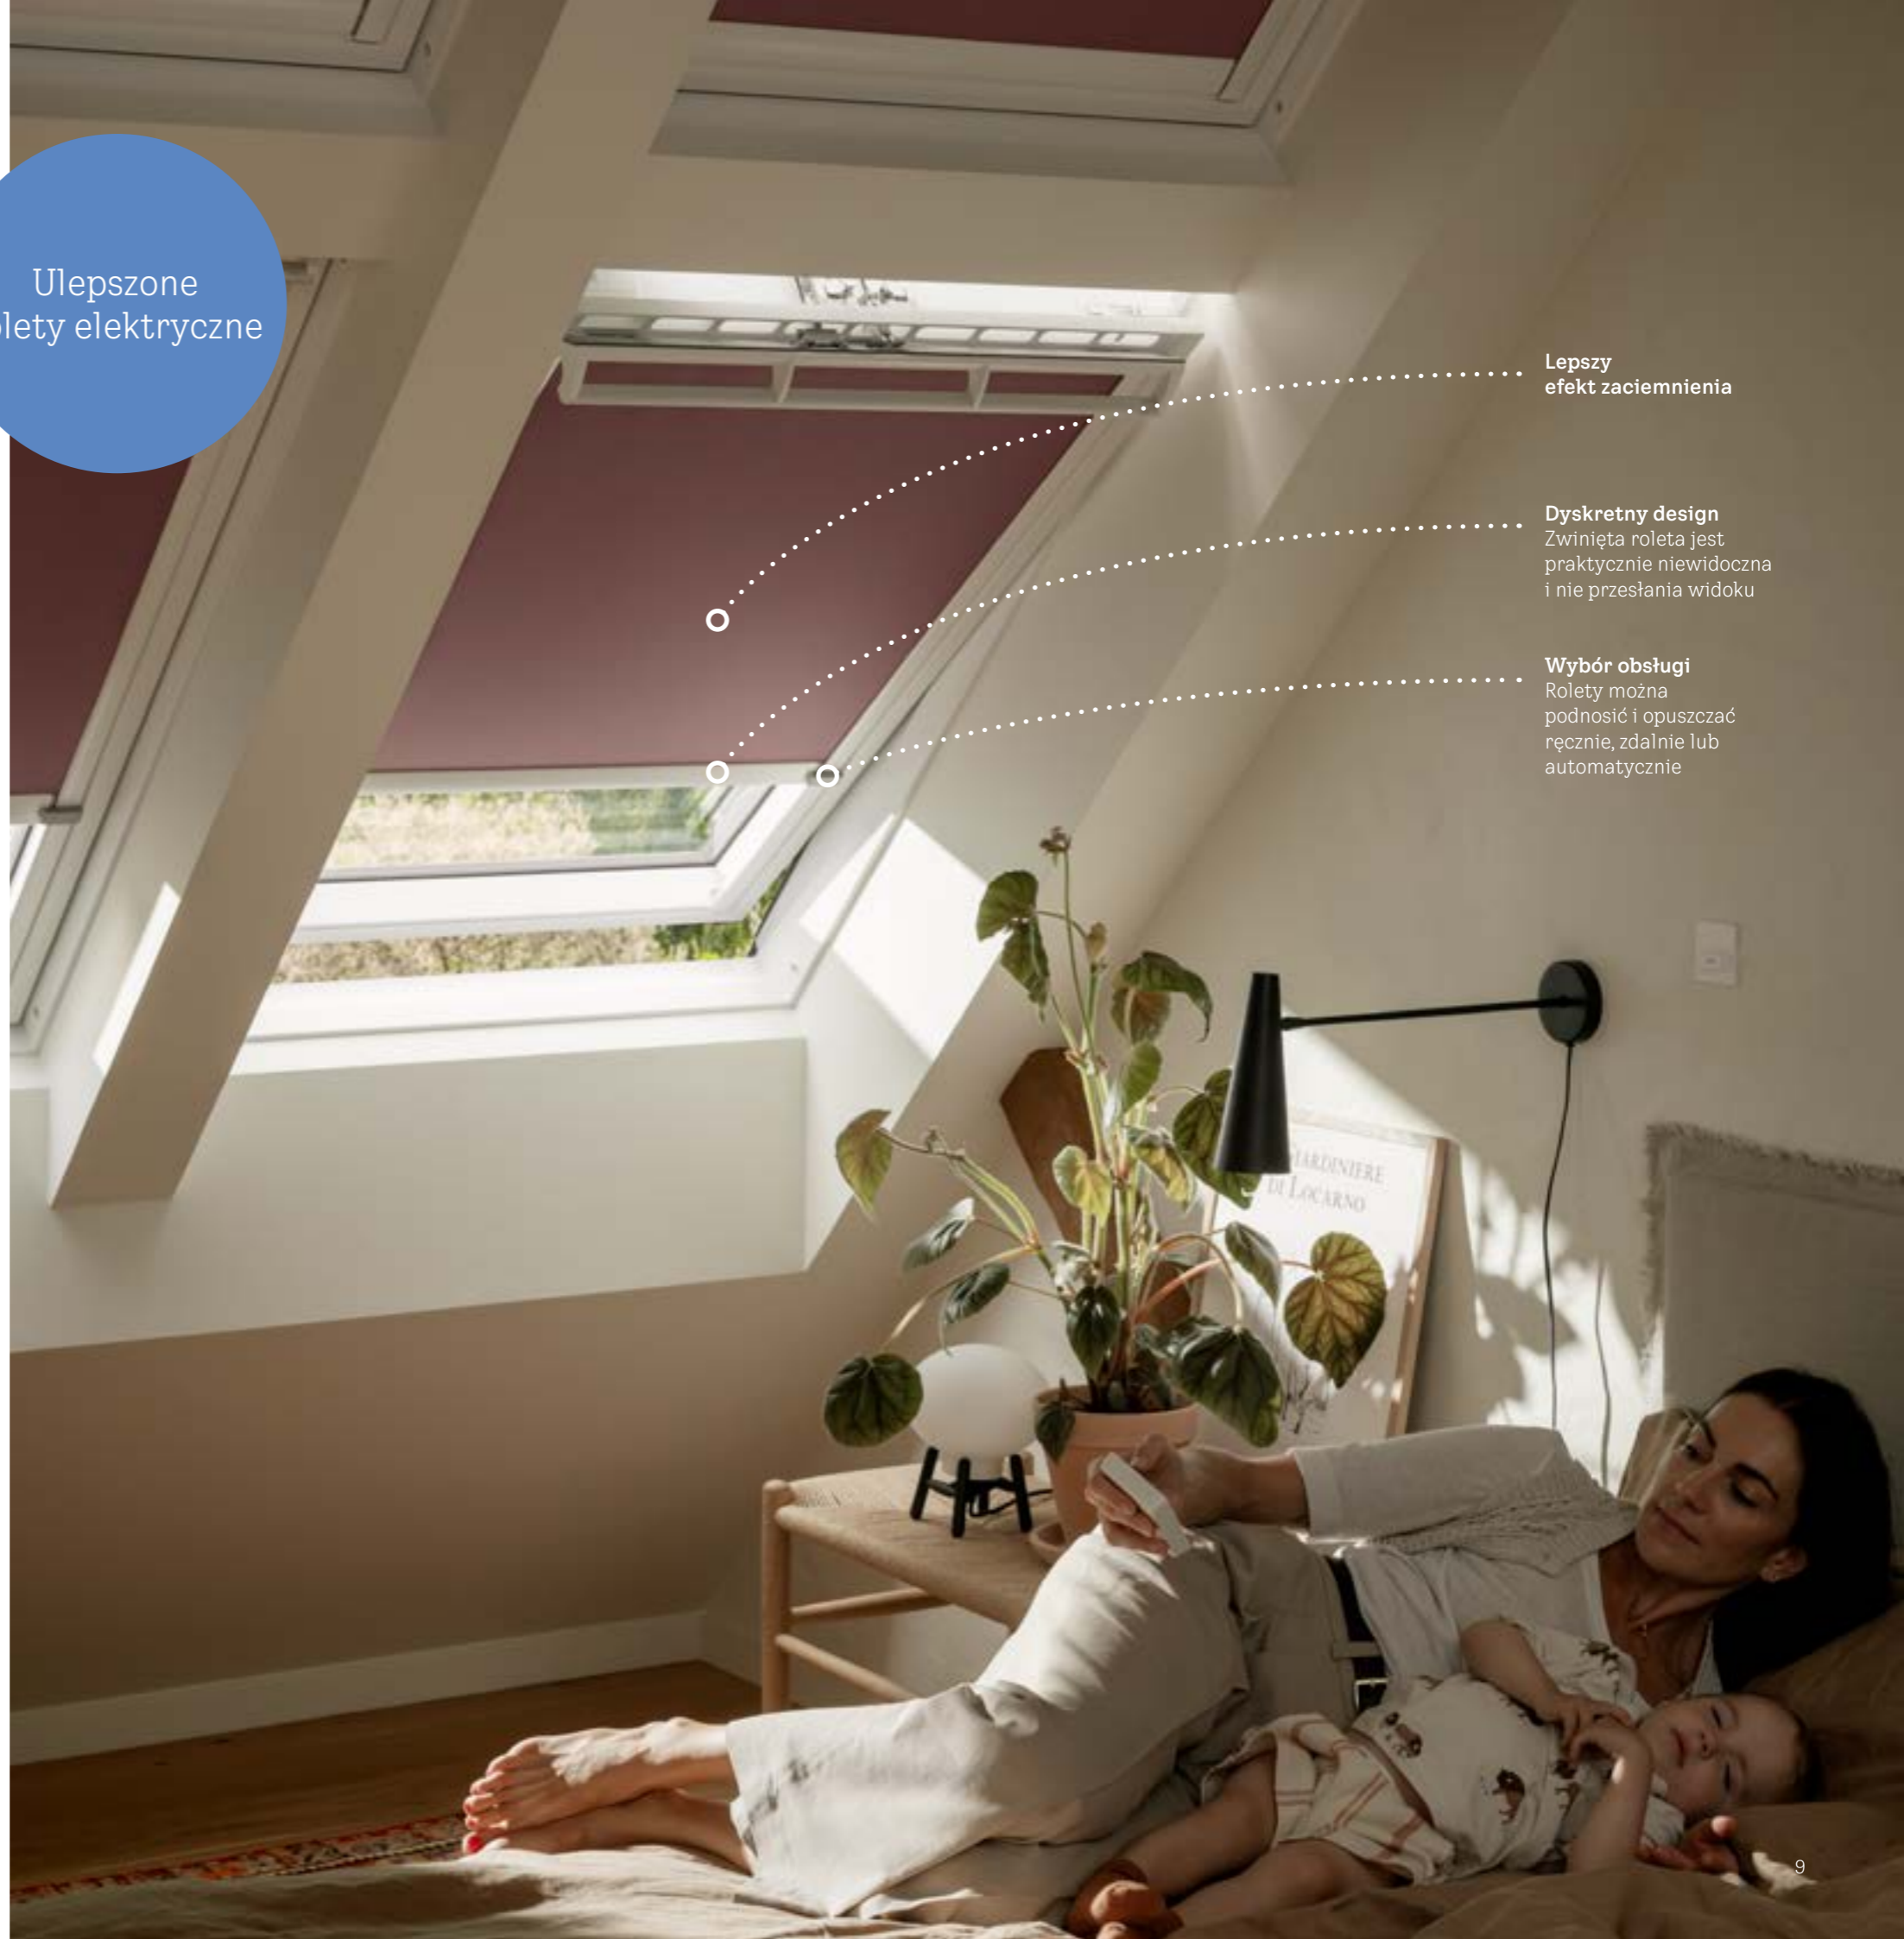

Co zyskujesz wybierając nowe rolety VELUX?

Możliwość wyboru systemu obsługi

Używaj rolet w dowolny sposób – podnoś i opuszczaj ręcznie, zdalnie lub automatycznie. A nawet z dowolnego miejsca za pomocą aplikacji VELUX App Control.

Jeszcze większy komfort

Rolety podnoszą się i opuszczają płynnie i cicho. Ich dyskretny design sprawia, że zwinięte są praktycznie niewidoczne i nie ograniczają dostępu światła dziennego. Jeszcze lepszy efekt zaciemnienia skutecznie blokuje dopływ światła, dzięki czemu możesz cieszyć się lepszym snem w nocy lub drzemką w ciągu dnia.

Dopasowane do Twoich potrzeb

W ofercie dostępne są rolety do okien dachowych oraz do płaskiego dachu. W zależności od potrzeb wybierz wersję plisowaną, zaciemniającą lub półprzezroczystą

Na rolety wewnętrzne zasilane solarnie i elektrycznie.

Lepszy efekt zaciemnienia

Dyskretny design
Zwinięta roleta jest praktycznie niewidoczna i nie przesłania widoku

Wybór obsługi
Rolety można podnosić i opuszczać ręcznie, zdalnie lub automatycznie

Redukcja śladu węglowego dzięki zastosowaniu materiałów pochodzących z recyklingu