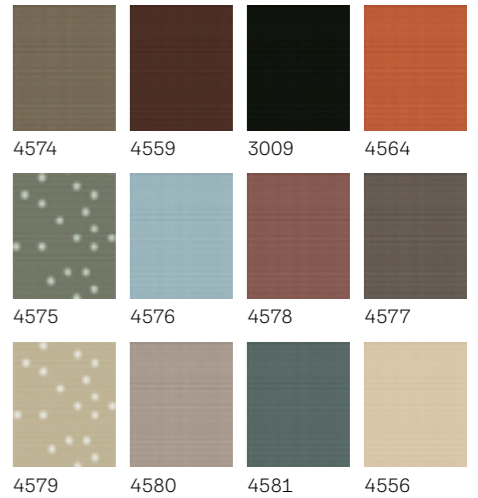

Kup online!
www.veluxshop.pl

Kolory Standard

Kolory Premium

Zawsze w połączeniu z białą roletą plisowaną (1016)

Roleta zaciemniająco-plisowana

Dwie tkaniny w jednym rozwiązaniu. Idealnie nadaje się do sypialni lub salonu, gdy konieczna jest regulacja wpadającego światła lub jego skuteczne zablokowanie, gdy potrzebujemy spokojnego snu.