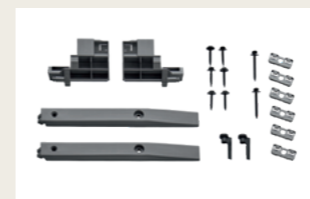

ZOZ 040 30,08 zł
37,00 zł

Adaptor do podstawowych rolet (RHL i RHZ) umożliwia obsługę rolet za pomocą drażka.

Wsporniki montażowe

ZOZ 230 20,33 zł
25,00 zł

Do montażu rolet z białymi prowadnicami i rolet wewnętrznych zasilanych elektrycznie lub solarnie na oknach dachowych VELUX poprzedniej generacji, bez wcześniej zainstalowanych wsporników montażowych.