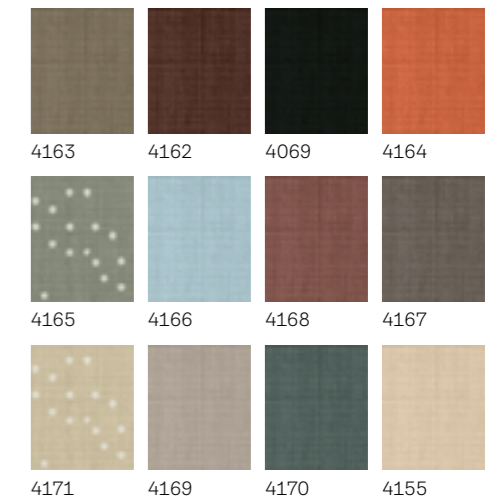

Kup online!
www.veluxshop.pl

Stwórz komfortowe
warunki do życia
i spokojnego snu
dzięki **roletom
wewnętrznym
VELUX**

Kup roletę i markizę w pakiecie i oszczędź 10%.
Patrz strona 23

Kolory Standard

Kolory Premium