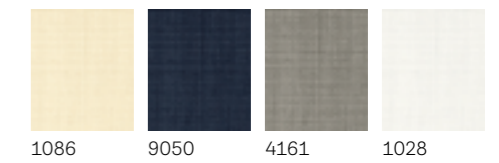

Kup online!
www.veluxshop.pl

Stwórz komfortowe
warunki do życia
i spokojnego snu
dzięki **roletom
wewnętrznym
VELUX**

Kup roletę i markizę w pakiecie i oszczędź 10%.
Patrz strona 23

Kolory Standard

Kolory Premium