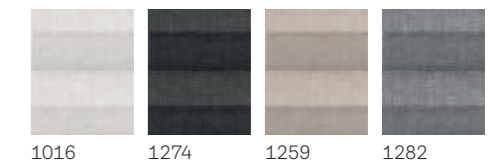

Kolory Standard

Kolory Premium