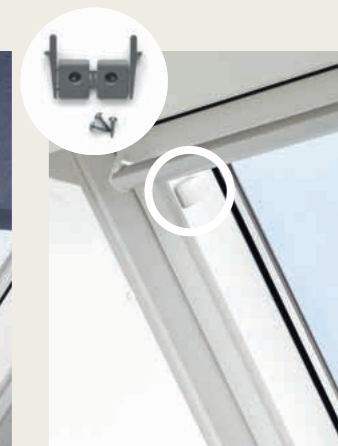

Wsporniki montażowe

ZOZ 230 20,33 zł
25,00 zł

Do montażu rolet z białymi prowadnicami i rolet wewnętrznych zasilanych elektrycznie lub solarnie na oknach dachowych VELUX poprzedniej generacji, bez wcześniej zainstalowanych wsporników montażowych.