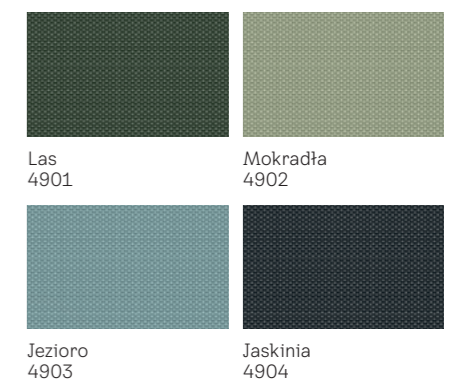

Redukcja śladu węglowego dzięki zastosowaniu materiałów pochodzących z recyklingu

🔗
Połącz z roletą zewnętrzną lub markizą dla dodatkowej ochrony przed nagrzewaniem
Patrz strona 25

Dostępne kolory

Roleta zaciemniająca DKY

Półprzezroczysta roleta dekoracyjna RFY

- ⚠️ **Uwaga:** Podobnie jak w przypadku wszystkich tkanin, dokładne kolory mogą się nieco różnić od pokazanych powyżej próbek.
- 🕒 Szybki i łatwy montaż na oknach dachowych VELUX.
- 🌿 **Certyfikaty**
  - Standard 100 według OEKO-TEX (2276-378) – nie zawiera szkodliwych substancji
  - StEP według OEKO-TEX (22002567) – zrównoważona produkcja tekstyliów
  - Nasze produkty posiadają zweryfikowane certyfikaty EPD zgodne z normą europejską EN 15804+A2
- 😊 Konstrukcja bezpieczna dla dzieci – bez zwisających sznurków.

Kolory prowadnic

VELUX Nature Collection

Rolety dekoracyjne Nature Collection zaprojektowane zostały z myślą o klientach, dla których istotne są kwestie dobrego designu i ochrony środowiska. Dostępne są w różnych wariantach kolorystycznych nawiązujących do barw natury. Wykonane z min. 50% tkaniny i 75% aluminium z recyklingu, co zmniejsza ich ślad węglowy o połowę w porównaniu z produktami z innych kolekcji. Rolety stanowią oczywisty wybór, jeśli chcesz w pełni wykorzystać potencjał okien dachowych VELUX.

Roleta zaciemniająca DKY
· Zatrzymuje dopływ światła

Półprzezroczysta roleta dekoracyjna RFY
· Łagodzi światło wpadające do wnętrza i zapewnia prywatność

Roleta zaciemniająca DKY i półprzezroczysta roleta dekoracyjna RFY
· Dostępna z prowadnicami w kolorze białym lub szcztokowanego aluminium
· Dostępna w wersji manualnej