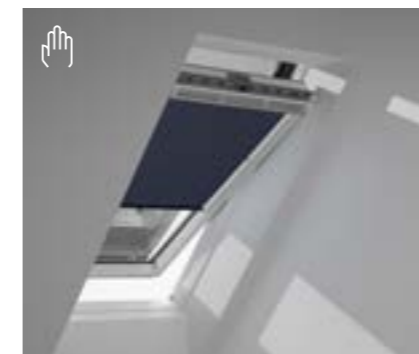

Pakiety produktów VELUX to rozwiązania, które gwarantują optymalny komfort. Roleta wewnętrzna zapewni kontrolę światła w Twoim wnętrzu, a markiza zewnętrzna ochroni poddasze przed nagrzewaniem.