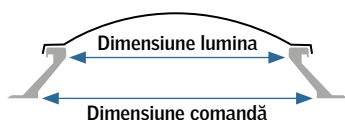

		Cupole luminoare - dreptunghiulare			
		Dimensiune minimă		Dimensiune maximă	
		Dimensiune comandă	Dimensiune lumina	Dimensiune comandă	Dimensiune lumina
Categorie cupole luminoare	Tip	cm	cm	cm	cm
Cupole luminoare standard	Acrilic (PMMA)	50 x 100	30 x 80	200 x 300	180 x 280
	Policarbonat (PC)	50 x 100	30 x 80	200 x 300	180 x 280
	Acrilic (PMMA HEATSTOP)	100 x 50	80 x 130	200 x 300	200 x 200
	Policarbonat (protecție solară PC)	50 x 100	30 x 80	200 x 300	180 x 280
Cupole luminoare hibride	Cupole cu sticla termoizolanta	60 x 90	40 x 70	120 x 180	100 x 160
	Cupole cu vitraj din PC multistrat	100 x 150	80 x 130	180 x 250	160 x 230
	Cupole cu sticlă de siguranță	100 x 150	80 x 130	180 x 250	160 x 230
Cupole luminoare speciale	Trapa opaca din aluminiu WD 40/80	60 x 90	40 x 70	200 x 300	180 x 280
	Trapa opaca din aluminiu WD 80-S	60 x 90	40 x 70	180 x 250	180 x 280
Cupole luminoare cu policarbonat multicelular	Trapa luminoare VARIO	120 x 150	100 x 130	200 x 300	200 x 200

		Cupole luminoare - patrate			
		Dimensiune minimă		Dimensiune maximă	
		Dimensiune comandă	Dimensiune lumina	Dimensiune comandă	Dimensiune lumina
Categorie cupole luminoare	Tip	cm	cm	cm	cm
Cupole luminoare standard	Acrilic (PMMA)	60 x 60	40 x 40	270 x 270	250 x 250
	Policarbonat (PC)	60 x 60	40 x 40	240 x 240	220 x 220
	Acrilic (PMMA HEATSTOP)	80 x 80	60 x 60	270 x 270	180 x 180
	Policarbonat (protecție solară PC)	60 x 60	40 x 40	200 x 200	180 x 180
Parois Hybrides	Paroi avec vitrage isolant	60 x 60	40 x 40	200 x 200	180 x 180
	Cupole cu vitraj din PC multistrat	80 x 80	60 x 60	180 x 180	160 x 160
	Cupole cu sticlă de siguranță	80 x 80	60 x 60	180 x 180	160 x 160
Cupole luminoare speciale	Trapa opaca din aluminiu WD 40/80	60 x 60	40 x 40	200 x 200	180 x 180
	Trapa opaca din aluminiu WD 80-S	60 x 60	40 x 40	200 x 200	180 x 180
Cupole luminoare cu policarbonat multicelular	Trapa luminoare VARIO	120 x 120	100 x 100	200 x 200	180 x 180