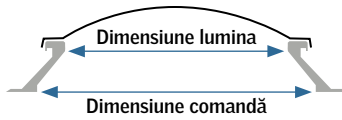

		Cupole luminoare - dreptunghiulare			
		Dimensiune minimă		Dimensiune maximă	
		Dimensiune comandă	Dimensiune lumina	Dimensiune comandă	Dimensiune lumina
Categorie cupole luminoare	Tip	cm	cm	cm	cm
Cupole luminoare standard	Acrilic (PMMA)	50 x 100	30 x 80	200 x 300	180 x 280
	Policarbonat (PC)	50 x 100	30 x 80	200 x 300	180 x 280
	Acrilic (PMMA HEATSTOP)	100 x 50	80 x 130	200 x 300	200 x 200
	Policarbonat (protecție solară PC)	50 x 100	30 x 80	200 x 300	180 x 280
Cupole luminoare hibride	Cupole cu sticla termoizolanta	60 x 90	40 x 70	120 x 180	100 x 160
	Cupole cu vitraj din PC multistrat	100 x 150	80 x 130	180 x 250	160 x 230
	Cupole cu sticlă de siguranță	100 x 150	80 x 130	180 x 250	160 x 230
Cupole luminoare speciale	Trapa opaca din aluminiu WD 40/80	60 x 90	40 x 70	200 x 300	180 x 280
	Trapa opaca din aluminiu WD 80-S	60 x 90	40 x 70	180 x 250	180 x 280
Cupole luminoare cu policarbonat multicelular	Trapa luminoare VARIO	120 x 150	100 x 130	200 x 300	200 x 200

		Cupole luminoare - patrate			
		Dimensiune minimă		Dimensiune maximă	
		Dimensiune comandă	Dimensiune lumina	Dimensiune comandă	Dimensiune lumina
Categorie cupole luminoare	Tip	cm	cm	cm	cm
Cupole luminoare standard	Acrilic (PMMA)	60 x 60	40 x 40	270 x 270	250 x 250
	Policarbonat (PC)	60 x 60	40 x 40	240 x 240	220 x 220
	Acrilic (PMMA HEATSTOP)	80 x 80	60 x 60	270 x 270	180 x 180
	Policarbonat (protecție solară PC)	60 x 60	40 x 40	200 x 200	180 x 180
Parois Hybrides	Paroi avec vitrage isolant	60 x 60	40 x 40	200 x 200	180 x 180
	Cupole cu vitraj din PC multistrat	80 x 80	60 x 60	180 x 180	160 x 160
	Cupole cu sticlă de siguranță	80 x 80	60 x 60	180 x 180	160 x 160
Cupole luminoare speciale	Trapa opaca din aluminiu WD 40/80	60 x 60	40 x 40	200 x 200	180 x 180
	Trapa opaca din aluminiu WD 80-S	60 x 60	40 x 40	200 x 200	180 x 180
Cupole luminoare cu policarbonat multicelular	Trapa luminoare VARIO	120 x 120	100 x 100	200 x 200	180 x 180