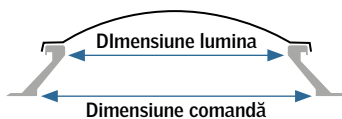

Lanterneau - Pyramide - Carré			
		Dimensiune minimă		Dimensiune maximă	
		Dimensiune comandă	Dimensiune lumina	Dimensiune comandă	Dimensiune lumina
Categorie cupole luminatoare	Tip	cm	cm	cm	cm
Piramidă	Acrilic (PMMA)	60 x 60	40 x 40	220 x 220	200 x 200
	Policarbonat (PC)	60 x 60	40 x 40	220 x 220	200 x 200
	Policarbonat (protecție solară PC)	60 x 60	40 x 40	200 x 200	180 x 180