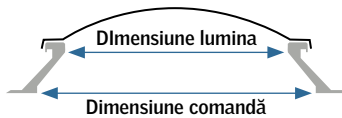

Cupola luminatoare piramidala - dreptunghiulara			
		Dimensiune minimă		Dimensiune maximă	
		Dimensiune comandă	Dimensiune lumina	Dimensiune comandă	Dimensiune lumina
Categorie cupole luminatoare	Tip	cm	cm	cm	cm
Piramidă	Acrilic (PMMA)	120 x 240	100 x 220	120 x 240	100 x 220
	Policarbonat (PC)	120 x 240	100 x 220	120 x 240	100 x 220
	Policarbonat (protecție solară PC)	120 x 240	100 x 220	120 x 240	100 x 220