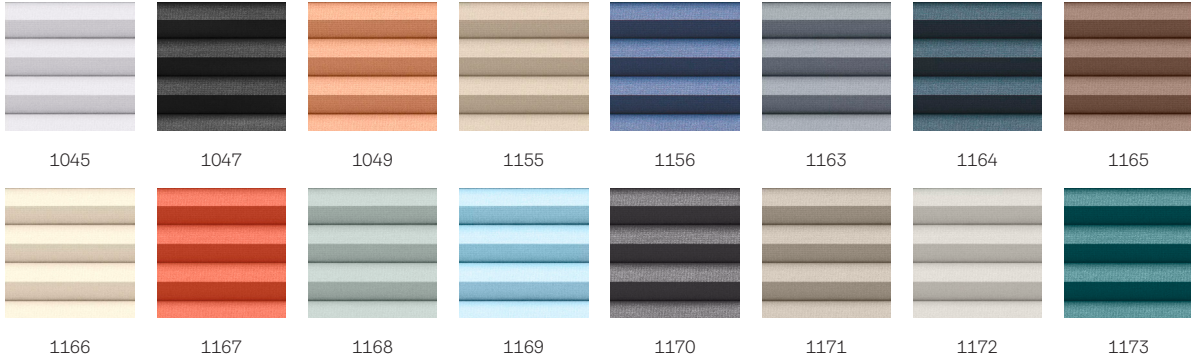

# VELUX tam karartma enerji plise perde FHC

VELUX®

VELUX tam karartma enerji perdeler, karartmanın tüm avantajlarını sunarken aynı zamanda enerji verimliliğini artırır. Çift katlı pliseli karartma kumaşı, yalıtımı güçlendiren alüminyum petek yapısıyla birleşerek hem yazın hem kışın iç mekân konforunu iyileştirir. Yenilikçi tasarımı sayesinde perde, tam karartma, mahremiyet veya ışık kontrolü ihtiyaçlarınıza göre çatı penceresinde istenen herhangi bir konumda durabilir. Beyaz çerçevesiyle beyaz VELUX çatı pencereleriyle mükemmel bir uyum sağlar.

- Son derece yüksek karartma efekti sayesinde iyi bir gece uykusu veya öğleden sonra şekerlemesi için harika bir ortam elde edersiniz.
- Isı yalıtımı kış aylarında odanızı konforlu bir sıcaklıkta tutar.
- Perdeyi hareketli tasarımı sayesinde pencerede tam olarak ihtiyaç duyulan konuma getirirken ışığın içeri girmesine izin de verebilirsiniz.
- Montajı dakikalar içinde yapılır - Perdeyi önceden monte edilmiş bağlantı parçalarına takarak klik sesini duymanız yeterli.
- Piyasanın en ince profil tasarımı sayesinde içeriye daha fazla doğal ışık alır.
- Standard 100 by OEKO-TEX® sertifikası, ürünün zararlı madde içermediğini garanti eder.
- Beyaz VELUX çatı pencereleriyle mükemmel bir uyum yakalayan beyaz yan profilleriyle zarif bir perde tasarımı.
- Kademesiz konumlandırma özelliği, perdenizi tam olarak ihtiyaç duyulan konuma indirmenizi sağlar.

## Renkler ve desenler

VELUX perdeler için çeşitli renk ve tasarım seçenekleri bulunur. Ancak birkaç perde tipi sınırlı bir renk seçeneğiyle sunulur. Her renk ve tasarım seçeneğinin kendine özel bir kodu vardır. Ürün siparişlerinizde, seçtiğiniz kodu ilgili perde modeline ekleyin.