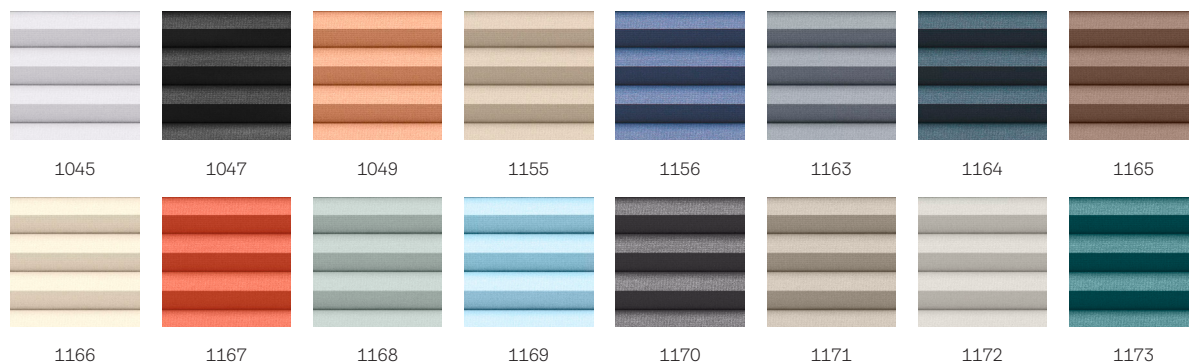

Store plissé énergie VELUX FHC

VELUX®

Les stores énergie plissés VELUX améliorent l'efficacité énergétique de votre habitation tout en vous offrant tous les bénéfices de l'obscurcissement pour le sommeil. Le tissu d'obscurcissement à plissé double se distingue par une structure en nid d'abeille qui assure une meilleure isolation et par une conception innovante qui permet de positionner le store librement sur la fenêtre de toit afin de créer une obscurité totale, de préserver votre sphère privée ou de réguler la lumière.

Couleurs et motifs

Les stores intérieurs VELUX sont disponibles dans une vaste palette de couleurs et de designs. Cependant, quelques variantes de stores ne sont disponibles que dans une gamme limitée de couleurs. Chaque option de couleur et de design a un code unique. Ajoutez le code de votre choix au type de store concerné lors de la commande de vos produits.