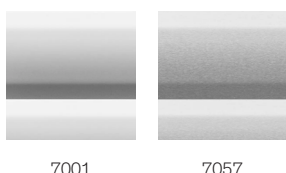

- Lamelele din aluminiu ușor de curățat și rezistente la umezeală fac acest rulou ideal pentru încăperile umede.
- Obține o intimitate crescută, redu lumina prea puternică nedorită și controlează pătrunderea luminii exact cum dorești.
- Montează în câteva minute – pur și simplu apasă ruloul în elementele de fixare pre-montate de pe fereastră.
- Șinele laterale integrate asigură o funcționare lină.
- Poziționarea continuă îți permite să cobori și să ridici rulourile exact acolo unde este necesar.
- Trage cu ușurință ruloul în orice poziție cu ajutorul barei de operare integrate.
- Designul celui mai îngust profil de pe piață lasă să pătrundă mai multă lumină naturală.
- Rulourile acționate manual sunt o alegere excelentă pentru ferestrele aflate la îndemână.

Culori și modele

Rulourile interioare VELUX sunt disponibile într-o gamă largă de culori și modele. Cu toate acestea, câteva variante de rulouri sunt disponibile numai într-o gamă limitată de culori. Fiecare opțiune de culoare și model are un cod unic. Adăugă codul pe care îl alegi la tipul de rulou relevant atunci când comanzi produsele.