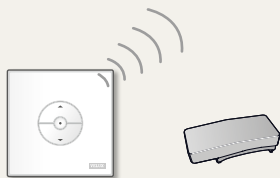

# 11

12

14

[www.velux.com/electricalsupport](http://www.velux.com/electricalsupport)

15

**VELUX®**

- AR:** VELUX Export (VELUX A/S)  
+ 45 4516 7885
- AT:** VELUX Österreich GmbH  
02245/32 3 50
- AU:** VELUX Australia Pty. Ltd.  
1300 859 856
- BA:** VELUX Bosna i Hercegovina d.o.o.  
033/626 493, 626 494
- BE:** VELUX Belgium  
(010) 42.09.09
- BG:** ВЕЛУКС България ЕООД  
02/955 99 30
- CA:** VELUX Canada Inc.  
1 800 88-VELUX (888-3589)
- CH:** VELUX Schweiz AG  
062 289 44 45
- CL:** VELUX Export (VELUX A/S)  
+ 45 4516 7885
- CN:** VELUX (CHINA) CO. LTD.  
0316-607 27 27
- CZ:** VELUX Česká republika, s.r.o.  
531 015 511
- DE:** VELUX Deutschland GmbH  
www.velux.de/kontakt
- DK:** VELUX Danmark A/S  
45 16 45 16
- EE:** VELUX Eesti OÜ  
621 7790
- ES:** VELUX Spain, S.A.U.  
91 509 71 00
- FI:** VELUX Suomi Oy  
0207 290 800
- FR:** VELUX France  
0806 80 15 15  
Service gratuit + prix appel
- GB:** VELUX Company Ltd.  
01592 778 225
- HR:** VELUX Hrvatska d.o.o.  
01/5555 444
- HU:** VELUX Magyarország Kft.  
(06/1) 436-0601
- IE:** VELUX Company Ltd.  
01 848 8775
- IT:** VELUX Italia s.p.a.  
045/6173666
- JP:** VELUX-Japan Ltd.  
0570-00-8141
- KR:** VELUX Export (VELUX A/S)  
+ 45 4516 7885
- LT:** VELUX Lietuva, UAB  
(85) 270 91 01
- LV:** VELUX Latvia SIA  
67 27 77 33
- NL:** VELUX Nederland B.V.  
030 - 6 629 629
- NO:** VELUX Norge AS  
22 51 06 00
- NZ:** VELUX New Zealand Ltd.  
0800 650 445
- PL:** VELUX Polska Sp. z o.o.  
(022) 33 77 000 / 33 77 070
- PT:** VELUX Portugal, Lda  
21 880 00 60
- RO:** VELUX România S.R.L.  
0268-402740
- RS:** VELUX Srbija d.o.o.  
011 20 57 500
- SE:** VELUX Svenska AB  
042/20 83 80
- SI:** VELUX Slovenija d.o.o.  
01 724 68 68
- SK:** VELUX Slovensko, s.r.o.  
(02) 33 000 555
- TR:** VELUX Çati Pencereleri  
Ticaret Limited Şirketi  
0 216 302 54 10
- UA:** ТОВ "ВЕЛУКС Україна"  
(044) 2916070
- US:** VELUX America LLC  
1-800-88-VELUX