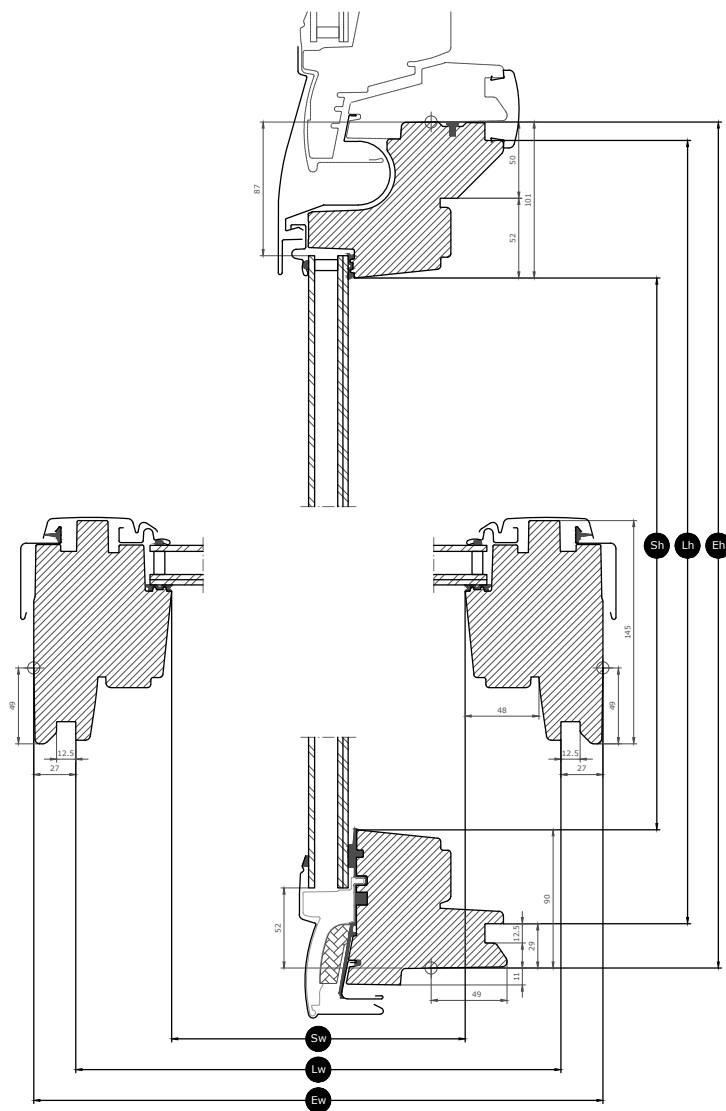

Gebruiksaanwijzing voor de bediening

Het raam kan worden geïnstalleerd in daken met een helling tussen de 15° en 90° ten opzichte van het horizontale vlak.

Het extra combinatie-element is vast (niet-openend) en wordt direct onder een VELUX dakraam geïnstalleerd. In constructies waar de dakhelling doorloopt tot op de vloer, kunt u een dakraam uitbreiden met een extra combinatie-element om meer daglicht en een beter zicht te krijgen, of u nu staat of zit.

Beschikbare afmetingen en daglichtoppervlak

	660 mm	780 mm	942 mm	1140 mm	1340 mm
920 mm	GIU FK34 (0.34) □	GIU MK34 (0.44) □	GIU PK34 (0.56) □	GIU SK34 (0.70) □	GIU UK34 (0.85) □

Alle maten zijn in mm. () = Effectief daglichtoppervlak, m² [] = Ventilatieopening, m²

Afmetingen doorsneden

Houd er rekening mee dat het zicht op de dwarsdoorsnede van onder naar boven is.

Breedte		FK--	MK--	PK--	SK--	UK--
Sw	Breedte raam	481	601	763	961	1161
Lw	Afstand tussen groeven interieurafwerving, breedte	605	725	887	1085	1285
Ew	Externe breedte kozijn	660	780	942	1140	1340