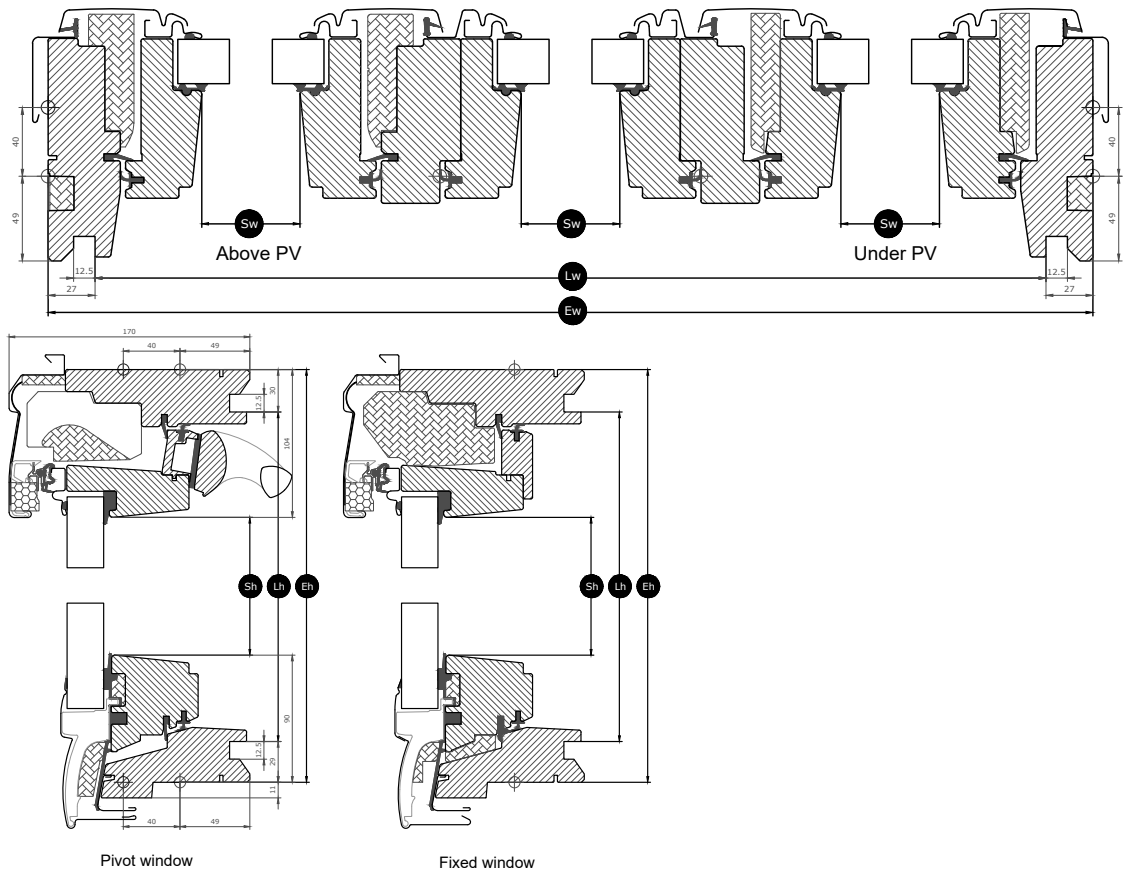

Fenstermaße

Breite		FFKF--
Sw	Breite, Scheiben-Lichtmaß	481, 481, 481
Lw	Breite, Innenfutter-Nutmaß	1826
Ew	Breite, Blendrahmen-Außenmaß	1880

Höhe		--06	--08
Sh	Länge, Scheiben-Lichtmaß	984	1204
Lh	Länge, Innenfutter-Nutmaß	1119	1339
Eh	Länge, Blendrahmen-Außenmaß	1178	1398