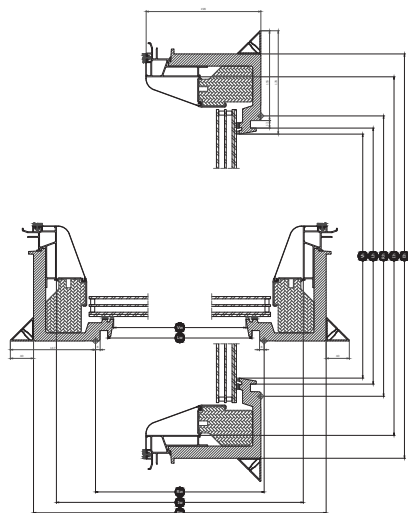

Width		150	200
Vw	Visible glazing width	1438.2	1938.2
Lw	Innvendig notspor, bredde	1459	1959
Rw	Utsparringsmål bredde	1500	2000
lw	Bredde ramme	1636	2036
Ew	Utvendig bredde, karm	1715	2215

Height		060	100	120	150
Vh	Visible glazing height	538	938	1138	1438
Lh	Innvendig notspor, høyde	559	959	1159	1459
Rh	Utsparringsmål høyde	600	1000	1200	1500
lh	Høyde ramme	736	1136	1228	1636
Eh	Utvendig høyde, karm	815	1215	1415	1715