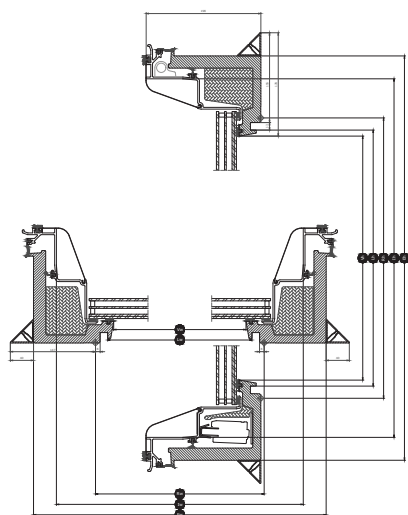

- Åpne taklyset og nyt den friske luften ved hjelp av den stillegående motoren.
- Åpne og lukk overlyset ved et tastetrykk på den enkle veggbryteren
- Veggbryteren kommer forhåndsparet, slik at den fungerer sammen med overlyset direkte fra esken.

Width		150	200
Vw	Visible glazing width	1438.2	1938.2
Lw	Innvendig notspor, bredde	1459	1959
Rw	Utsparingsmål bredde	1500	2000
lw	Bredde ramme	1636	2036
Ew	Utvendig bredde, karm	1715	2215

Height		060	100	120	150
Vh	Visible glazing height	538	938	1138	1438
Lh	Innvendig notspor, høyde	559	959	1159	1459
Rh	Utsparingsmål høyde	600	1000	1200	1500
lh	Høyde ramme	736	1136	1228	1636
Eh	Utvendig høyde, karm	815	1215	1415	1715