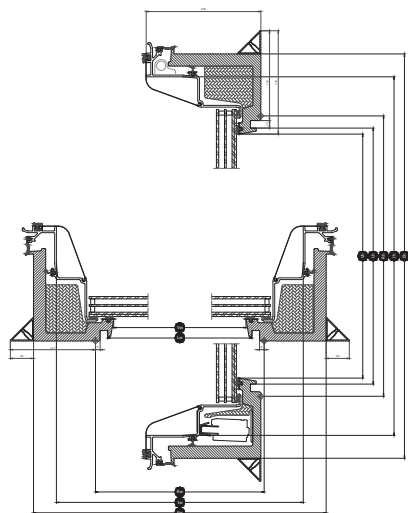

- Åpne taklyset og nyt den friske luften ved hjelp av den stillegående motoren.
- Åpne og lukk overlyset ved et tastetrykk på den enkle veggbryteren
- Veggbryteren kommer forhåndsparet, slik at den fungerer sammen med overlyset direkte fra esken.

Width		060	080	090	100	120	150
Vw	Visible glazing width	538.2	738.2	838.2	938.4	1138.2	1438.2
Lw	Innvendig notspor, bredde	559	759	859	959	1159	1459
Rw	Utsparingsmål bredde	600	800	900	1000	1200	1500
lw	Bredde ramme	736	936	1036	1136	1228	1636
Ew	Utvendig bredde, karm	815	1015	1115	1215	1415	1715

Height		060	080	090	100	120
Vh	Visible glazing height	538	738	838	938	1138
Lh	Innvendig notspor, høyde	559	759	859	959	1159
Rh	Utsparingsmål høyde	600	800	900	1000	1200
lh	Høyde ramme	736	936	1036	1136	1228
Eh	Utvendig høyde, karm	815	1015	1115	1215	1415