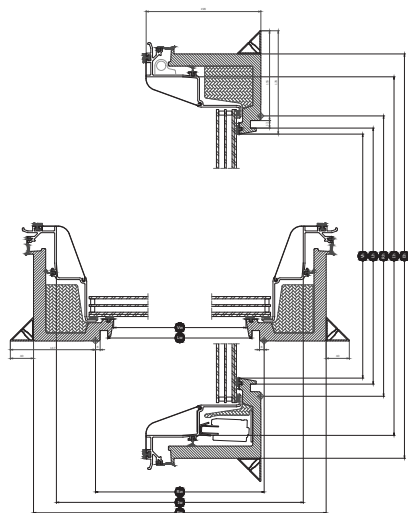

Width		150	200
Vw	Visible glazing width	1438.2	1938.2
Lw	Innvendig notspor, bredde	1459	1959
Rw	Utsparingsmål bredde	1500	2000
lw	Bredde ramme	1636	2036
Ew	Utvendig bredde, karm	1715	2215

Height		060	080	100	120	150
Vh	Visible glazing height	538	738	938	1138	1438
Lh	Innvendig notspor, høyde	559	759	959	1159	1459
Rh	Utsparingsmål høyde	600	800	1000	1200	1500
lh	Høyde ramme	736	936	1136	1228	1636
Eh	Utvendig høyde, karm	815	1015	1215	1415	1715