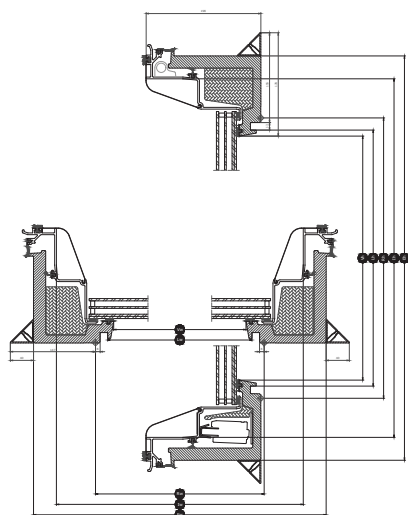

Width		060	080	090	100	120	150
Vw	Visible glazing width	538.2	738.2	838.2	938.4	1138.2	1438.2
Lw	Innvendig notspor, bredde	559	759	859	959	1159	1459
Rw	Utsparingsmål bredde	600	800	900	1000	1200	1500
lw	Bredde ramme	736	936	1036	1136	1228	1636
Ew	Utvendig bredde, karm	815	1015	1115	1215	1415	1715

Height		060	080	090	100	120
Vh	Visible glazing height	538	738	838	938	1138
Lh	Innvendig notspor, høyde	559	759	859	959	1159
Rh	Utsparingsmål høyde	600	800	900	1000	1200
lh	Høyde ramme	736	936	1036	1136	1228
Eh	Utvendig høyde, karm	815	1015	1115	1215	1415