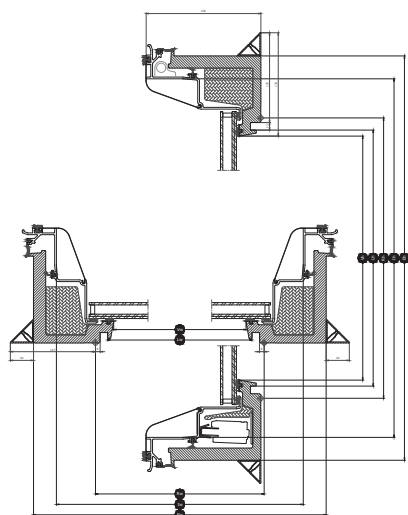

- Åpne taklyset og nyt den friske luften ved hjelp av den stillegående motoren.
- Åpne og lukk overlyset ved et tastetrykk på den enkle veggbryteren
- Veggbryteren kommer forhåndsparet, slik at den fungerer sammen med overlyset direkte fra esken.

Width		150	200
Vw	Visible glazing width	1438.2	1938.2
Lw	Innvendig notspor, bredde	1459	1959
Rw	Utsparringsmål bredde	1500	2000
lw	Bredde ramme	1636	2036
Ew	Utvendig bredde, karm	1715	2215

Height		060	100	120	150
Vh	Visible glazing height	538	938	1138	1438
Lh	Innvendig notspor, høyde	559	959	1159	1459
Rh	Utsparringsmål høyde	600	1000	1200	1500
lh	Høyde ramme	736	1136	1228	1636
Eh	Utvendig høyde, karm	815	1215	1415	1715