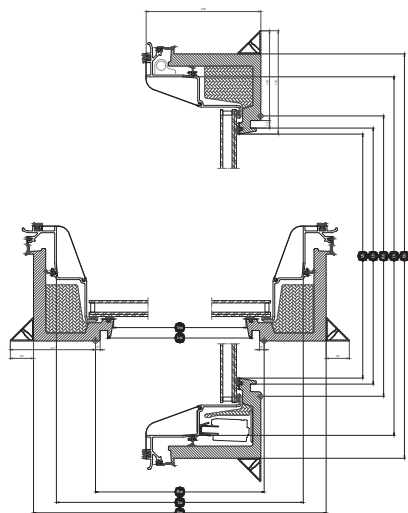

Width		150	200
Vw	Visible glazing width	1438.2	1938.2
Lw	Innvendig notspor, bredde	1459	1959
Rw	Utsparingsmål bredde	1500	2000
lw	Bredde ramme	1636	2036
Ew	Utvendig bredde, karm	1715	2215

Height		060	100	120	150
Vh	Visible glazing height	538	938	1138	1438
Lh	Innvendig notspor, høyde	559	959	1159	1459
Rh	Utsparingsmål høyde	600	1000	1200	1500
lh	Høyde ramme	736	1136	1228	1636
Eh	Utvendig høyde, karm	815	1215	1415	1715