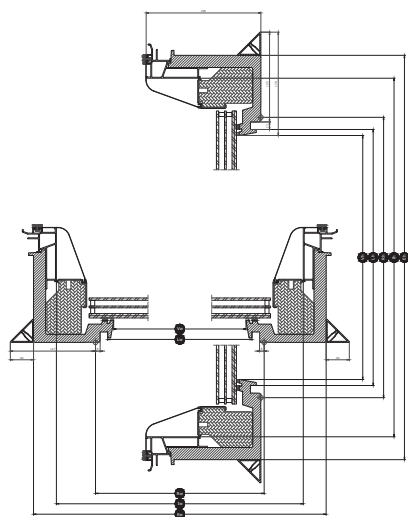

Width		060	080	090	100	120	150
Vw	Visible glazing width	538.2	738.2	838.2	938.4	1138.2	1438.2
Lw	Innvendig notspor, bredde	559	759	859	959	1159	1459
Rw	Utsparingsmål bredde	600	800	900	1000	1200	1500
lw	Bredde ramme	736	936	1036	1136	1228	1636
Ew	Utvendig bredde, karm	815	1015	1115	1215	1415	1715

Height		060	080	090	100	120
Vh	Visible glazing height	538	738	838	938	1138
Lh	Innvendig notspor, høyde	559	759	859	959	1159
Rh	Utsparingsmål høyde	600	800	900	1000	1200
lh	Høyde ramme	736	936	1036	1136	1228
Eh	Utvendig høyde, karm	815	1015	1115	1215	1415