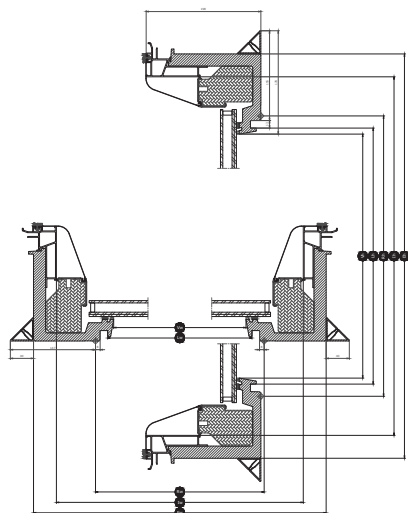

Width		150	200
Vw	Visible glazing width	1438.2	1938.2
Lw	Innvendig notspor, bredde	1459	1959
Rw	Utsparringsmål bredde	1500	2000
lw	Bredde ramme	1636	2036
Ew	Utvendig bredde, karm	1715	2215

Height		060	100	120	150
Vh	Visible glazing height	538	938	1138	1438
Lh	Innvendig notspor, høyde	559	959	1159	1459
Rh	Utsparringsmål høyde	600	1000	1200	1500
lh	Høyde ramme	736	1136	1228	1636
Eh	Utvendig høyde, karm	815	1215	1415	1715