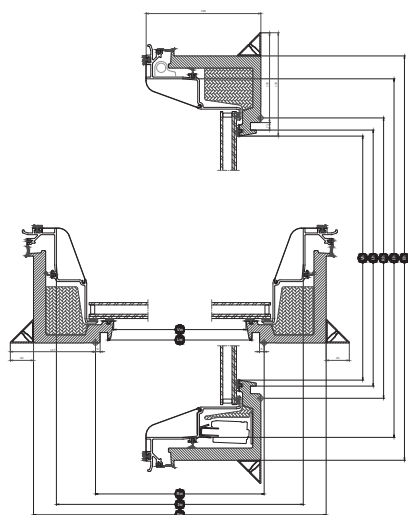

- Åpne taklyset og nyt den friske luften ved hjelp av den stillegående motoren.
- Åpne og lukk overlyset ved et tastetrykk på den enkle veggbryteren
- Veggbryteren kommer forhåndsparet, slik at den fungerer sammen med overlyset direkte fra esken.

Width		060	080	090	100	120	150
Vw	Visible glazing width	538.2	738.2	838.2	938.4	1138.2	1438.2
Lw	Innvendig notspor, bredde	559	759	859	959	1159	1459
Rw	Utsparringsmål bredde	600	800	900	1000	1200	1500
lw	Bredde ramme	736	936	1036	1136	1228	1636
Ew	Utvendig bredde, karm	815	1015	1115	1215	1415	1715

Height		060	080	090	100	120
Vh	Visible glazing height	538	738	838	938	1138
Lh	Innvendig notspor, høyde	559	759	859	959	1159
Rh	Utsparringsmål høyde	600	800	900	1000	1200
lh	Høyde ramme	736	936	1036	1136	1228
Eh	Utvendig høyde, karm	815	1015	1115	1215	1415