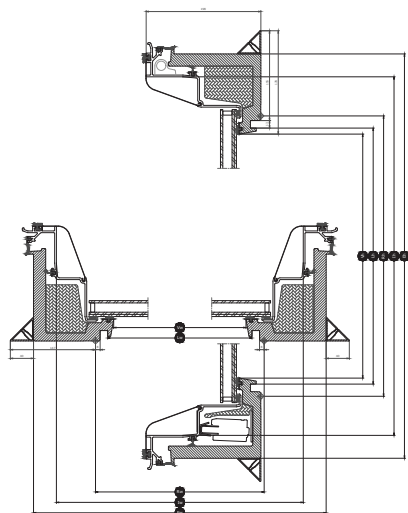

Width		060	080	090	100	120	150
Vw	Visible glazing width	538.2	738.2	838.2	938.4	1138.2	1438.2
Lw	Innvendig notspor, bredde	559	759	859	959	1159	1459
Rw	Utsparingsmål bredde	600	800	900	1000	1200	1500
lw	Bredde ramme	736	936	1036	1136	1228	1636
Ew	Utvendig bredde, karm	815	1015	1115	1215	1415	1715

Height		060	080	090	100	120
Vh	Visible glazing height	538	738	838	938	1138
Lh	Innvendig notspor, høyde	559	759	859	959	1159
Rh	Utsparingsmål høyde	600	800	900	1000	1200
lh	Høyde ramme	736	936	1036	1136	1228
Eh	Utvendig høyde, karm	815	1015	1115	1215	1415