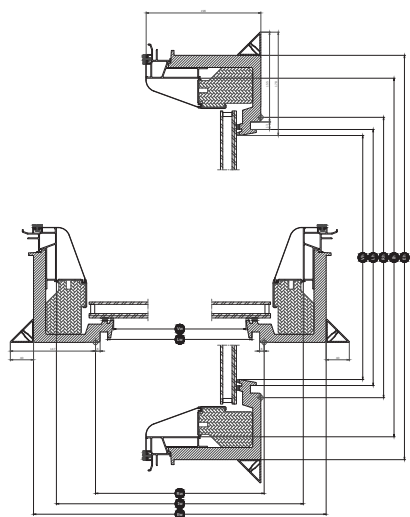

Width		060	080	090	100	120	150
Vw	Visible glazing width	538.2	738.2	838.2	938.4	1138.2	1438.2
Lw	Innvendig notspor, bredde	559	759	859	959	1159	1459
Rw	Utsparingsmål bredde	600	800	900	1000	1200	1500
lw	Bredde ramme	736	936	1036	1136	1228	1636
Ew	Utvendig bredde, karm	815	1015	1115	1215	1415	1715

Height		060	080	090	100	120
Vh	Visible glazing height	538	738	838	938	1138
Lh	Innvendig notspor, høyde	559	759	859	959	1159
Rh	Utsparingsmål høyde	600	800	900	1000	1200
lh	Høyde ramme	736	936	1036	1136	1228
Eh	Utvendig høyde, karm	815	1015	1115	1215	1415