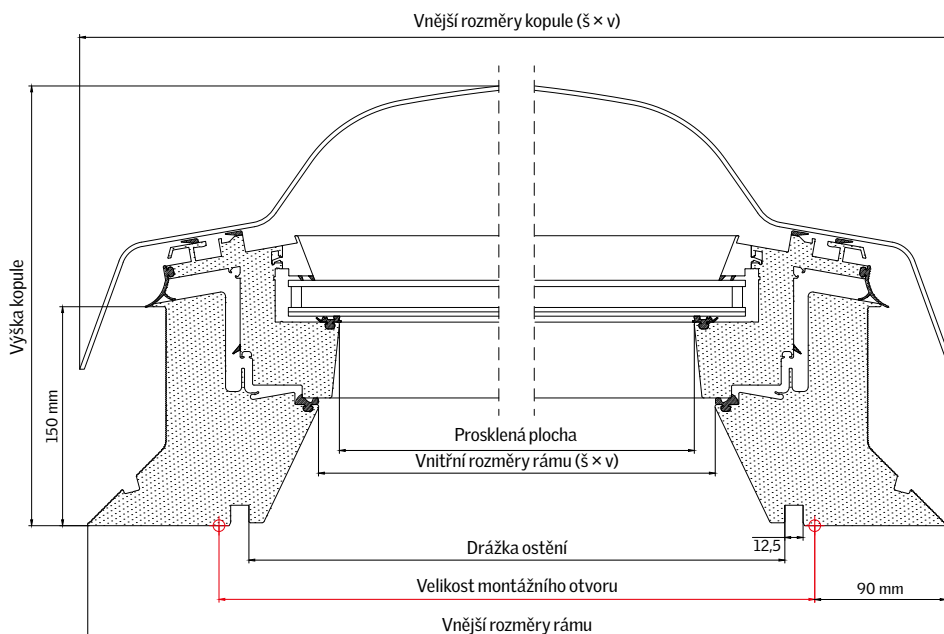

Tabulka velikostí

mm	šířka					
	600	800	900	1000	1200	1500
600	CVP 060060 (0,19)					
800		CVP 080080 (0,40)				
900	CVP 060090 (0,32)		CVP 090090 (0,54)			
1000				CVP 100100 (0,70)		
1200			CVP 090120 (0,76)		CVP 120120 (1,07)	
1500				CVP 100150 (1,11)		CVP 150150 (1,78)

( ) = efektivní plocha skla, m²

Rozměry

Velikost okna	Vnější rám š x v	Prosklená plocha š x v
060060	780 x 780	435 x 435
080080	980 x 980	635 x 635
060090	780 x 1080	435 x 735
090090	1080 x 1080	735 x 735
090120	1080 x 1380	735 x 1035
100100	1180 x 1180	835 x 835
100150	1180 x 1680	835 x 1335
120120	1380 x 1380	1035 x 1035
150150	1680 x 1680	1335 x 1335

Velikost okna	Drážka ostění š x v	Velikost montážního otvoru š x v
060060	559 x 559	600 x 600
080080	759 x 759	800 x 800
060090	559 x 859	600 x 900
090090	859 x 859	900 x 900
090120	859 x 1159	900 x 1200
100100	959 x 959	1000 x 1000
100150	959 x 1459	1000 x 1500
120120	1159 x 1159	1200 x 1200
150150	1459 x 1459	1500 x 1500

Elektrický světlík VELUX CVP

1. funguje na elektrický pohon
   - ovládá se pomocí dálkového ovladače, který je dodáván se světlíkem
   - otevírá se do výšky 200 mm, což zajišťuje účinné větrání
   - lze jej kombinovat s neotvíravými světlíky a získat tak přísun denního světla i čerstvého vzduchu zároveň
2. Možnost ovládání více světlíků jedním ovladačem.

Schématický řez světlíkem