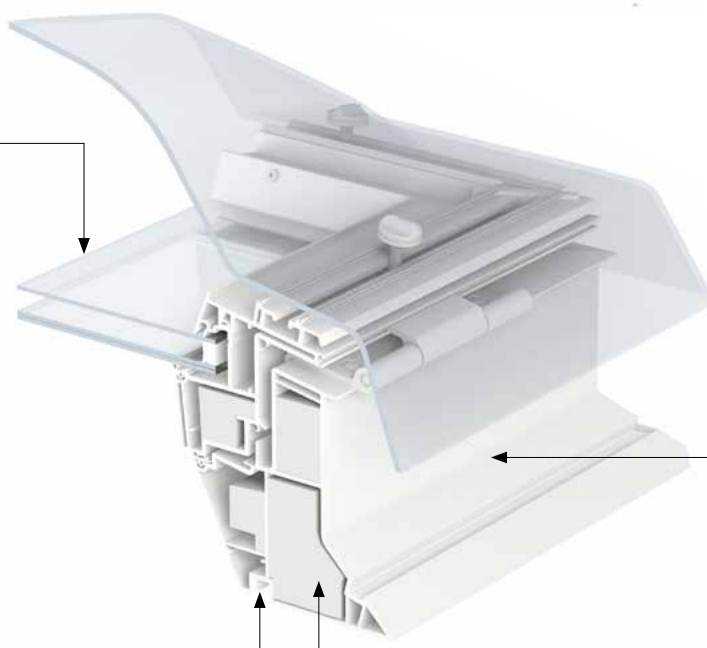

Dešťový senzor

- zajišťuje automatické zavření okna v případě deště

Uchycení kopule

- kotvy umožňují kopuli snadno osadit a zajistit nebo demontovat pro účely čištění

Izolační zasklení

- dvojsklo

Ostění

- unikátní drážka pro ostění usnadňuje přesnou konstrukci ostění a vytvoření hladkého povrchu

Dálkový ovladač

- jednoduchý nástěnný ovladač je spárován se světlíkem již z výroby
- dostupné funkce po stisknutí tlačítek otevřít/zavřít/stop

Rám

- profily PVC nabízejí elegantní hladký povrch
- snadné čištění
- bezúdržbové