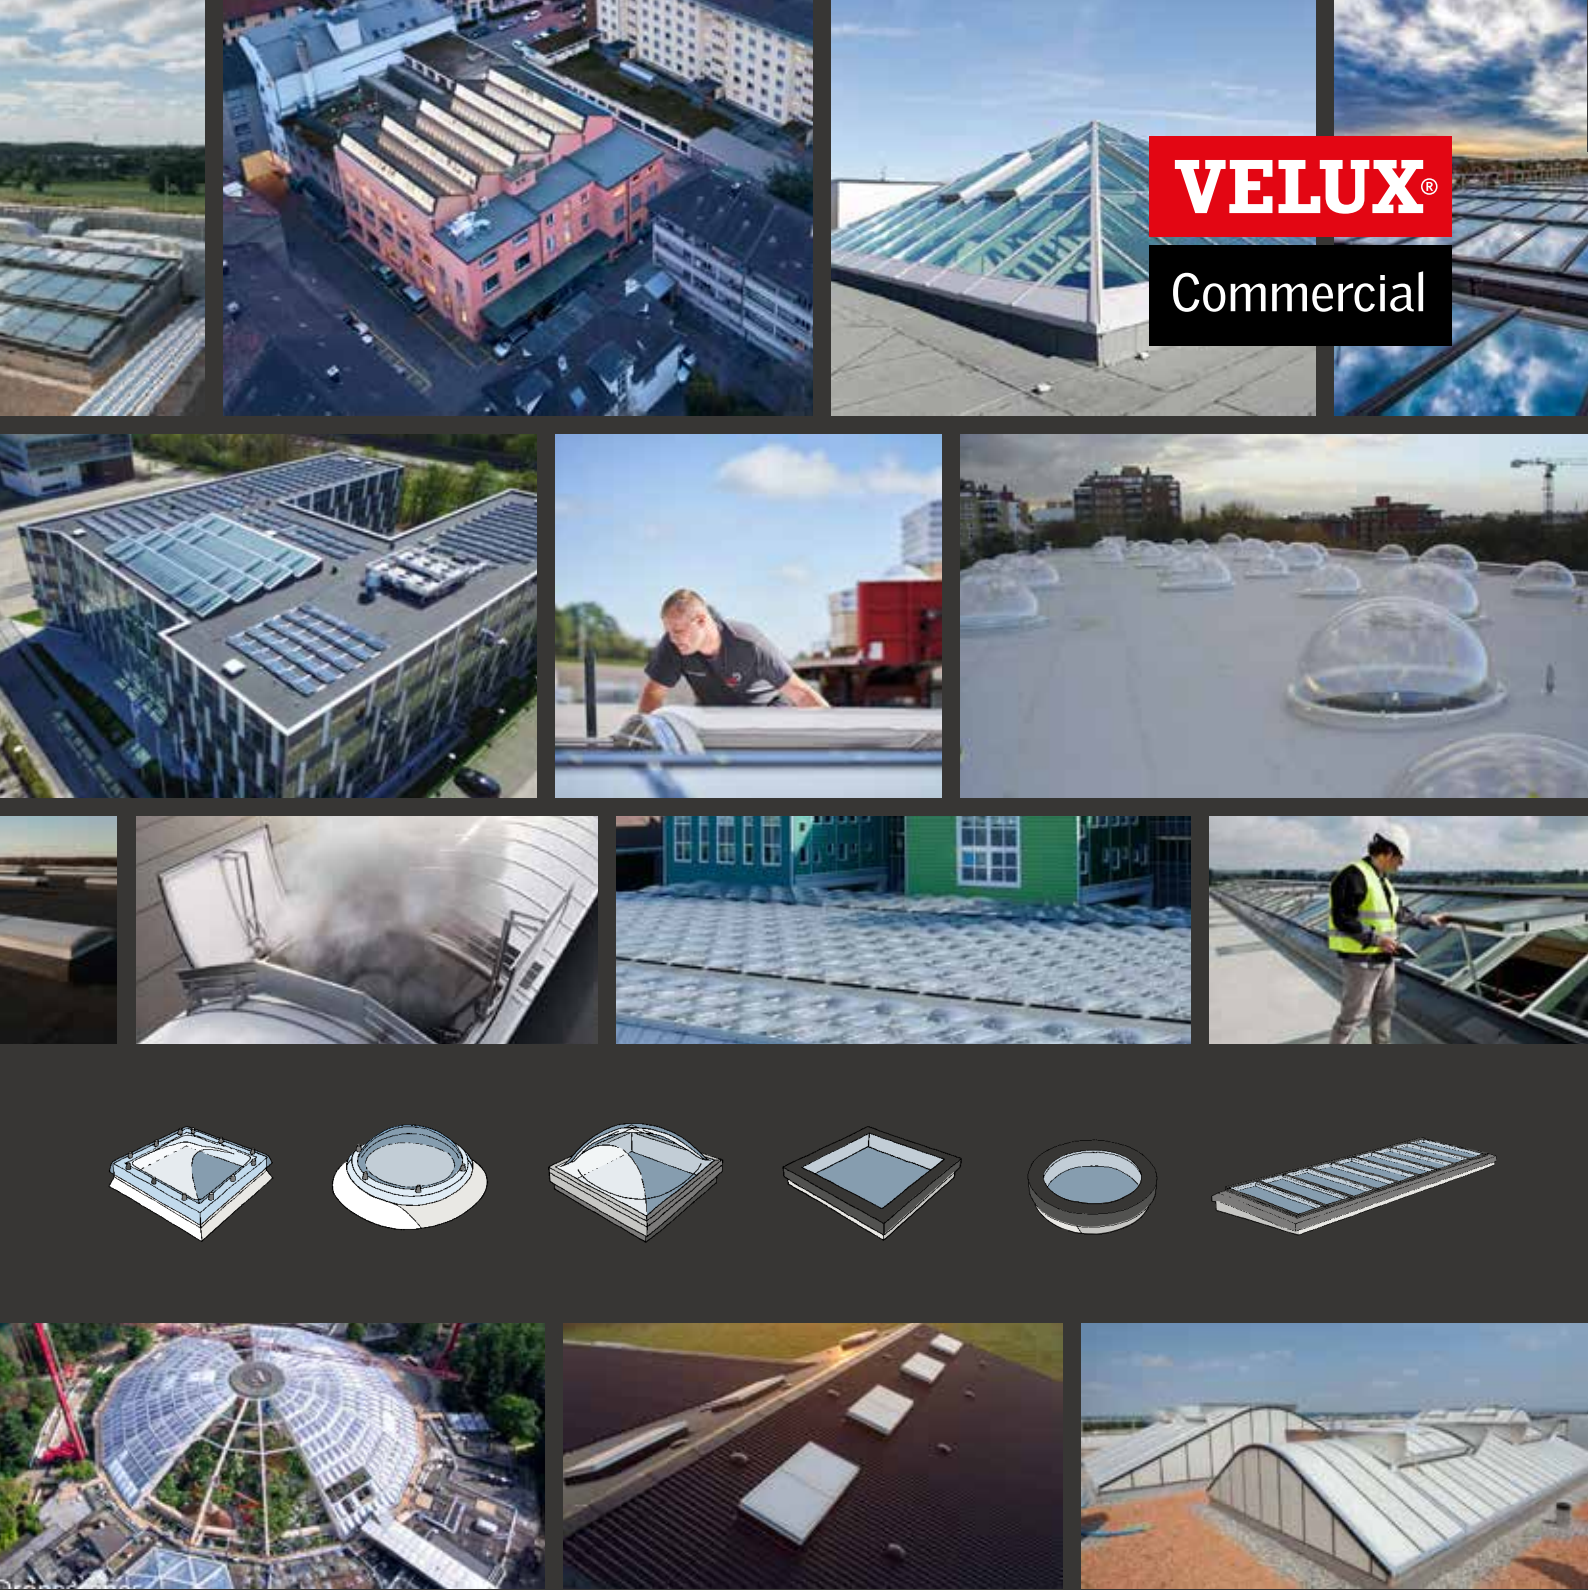

VELUX®

Commercial

Glazen daglichtproducten

Prijslijst mei 2023

VELUX®
Commercial

Wij zijn VELUX Commercial uw partner voor daglicht- en ventilatieoplossingen

VELUX Commercial werd in 2019 opgericht en bestaat uit het voormalige JET BIK, Vitral en VELUX modulaire lichtstraten. Momenteel opereert VELUX Commercial als één bedrijf dat bouwprofessionals ondersteunt tijdens het volledige proces van daglicht- en ventilatieoplossingen: van de specificatie tot de levering, montage en het onderhoud.