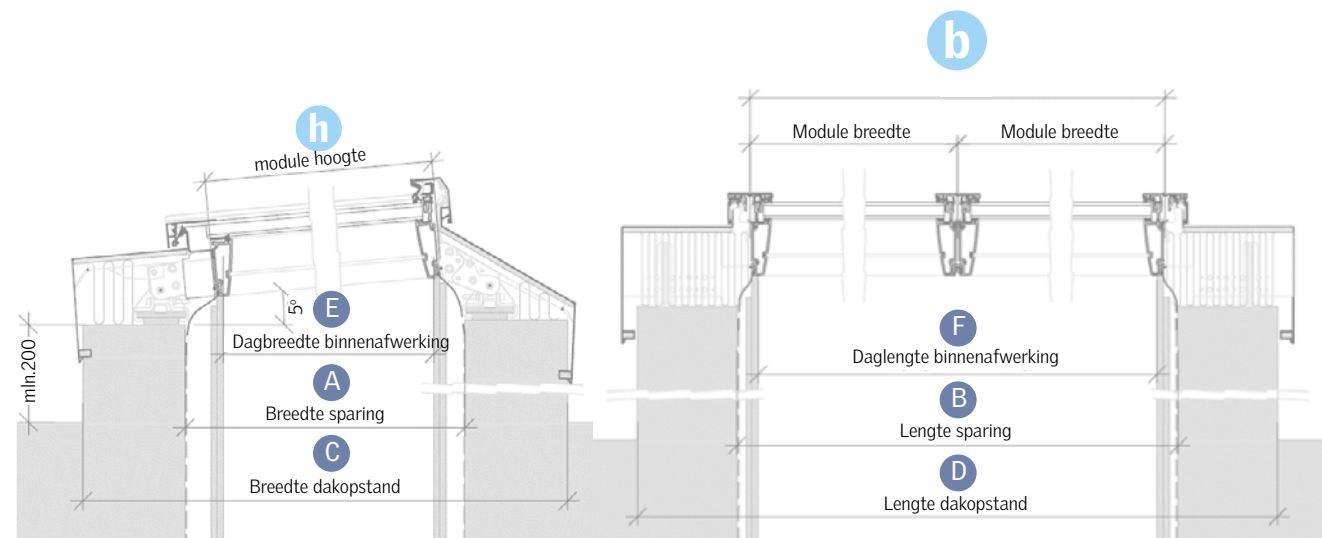

Situatie 1:
Lichtstraat kiezen o.b.v. maatvoering constructie.
Reden: bestaande daksparring.
Advies: maatvoering **A** en **B**

Situatie 2:
Lichtstraat kiezen o.b.v. beschikbare buitenmaatvoering op het dak. Reden: naast lichtstraat zit een dakdoorvoer, opgaande gevel of dakrand.
Advies: maatvoering **C** en **D**

Situatie 3:
Lichtstraat kiezen o.b.v. binnenafwerking.
Reden: afwerking moet aansluiten op wand(en) of kozijn(en).
Advies: maatvoering **E** en **F**

Dwarsdoorsnede-Lessenaarsdak