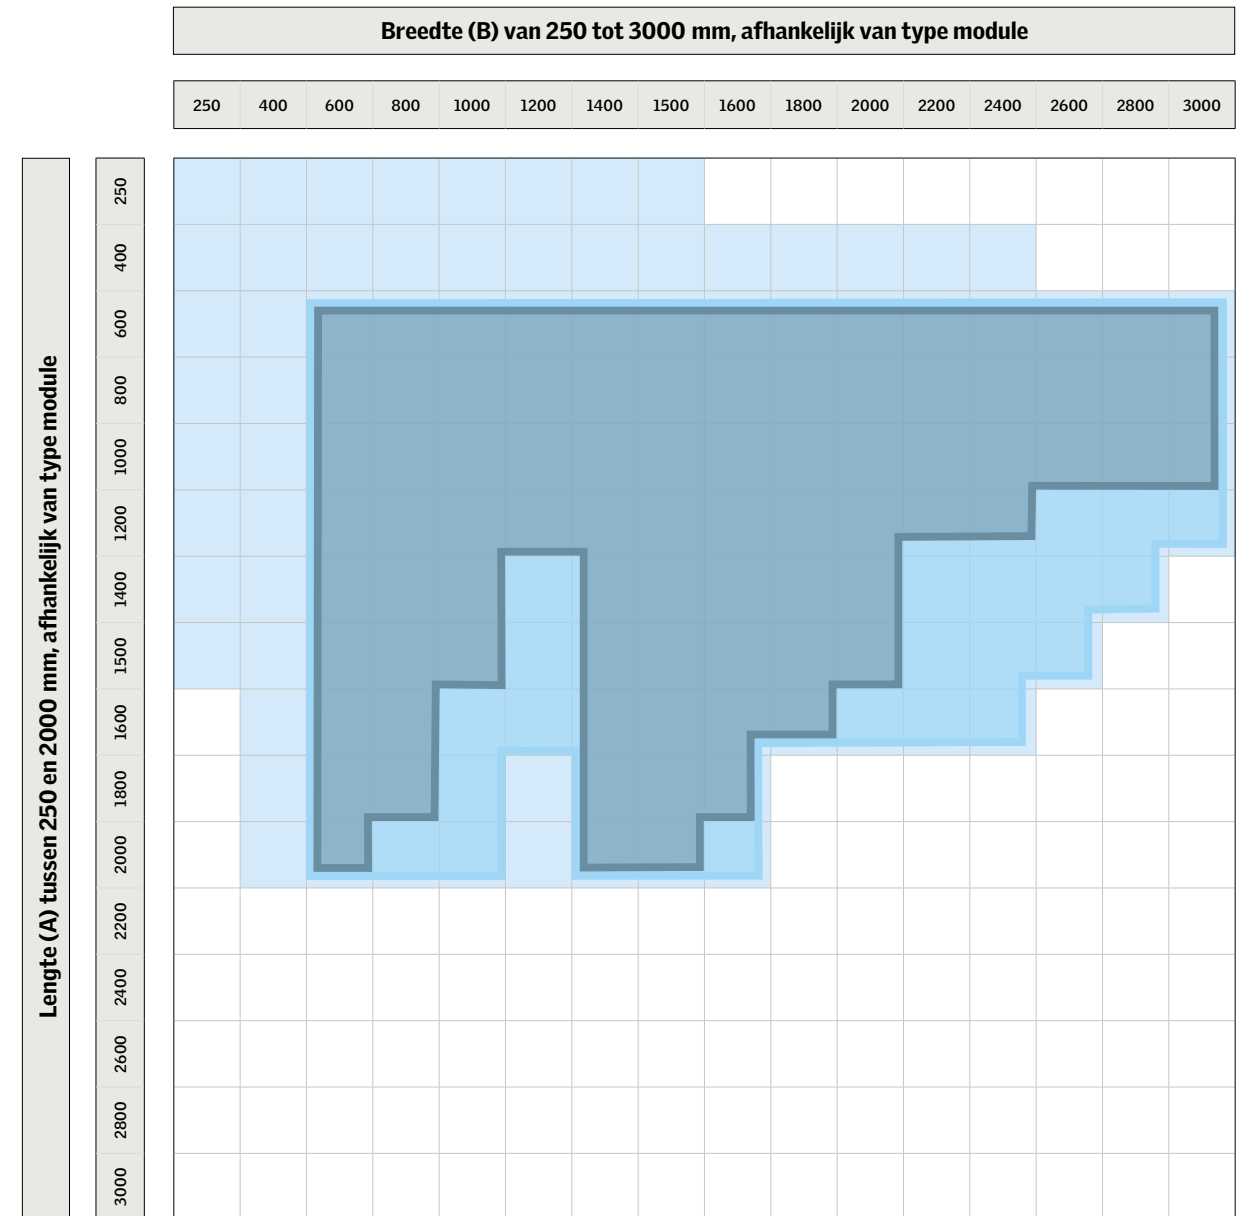

Vaste modules
		Ventilerende modules, dubbele beglazing
		Ventilerende modules, triple beglazing

Dagmaat
A = Dagmaat modulengte
B = Dagmaat modulebreedte

Gelieve contact op te nemen voor een prijsophaal offerte op maat:
info@veluxcommercial.be