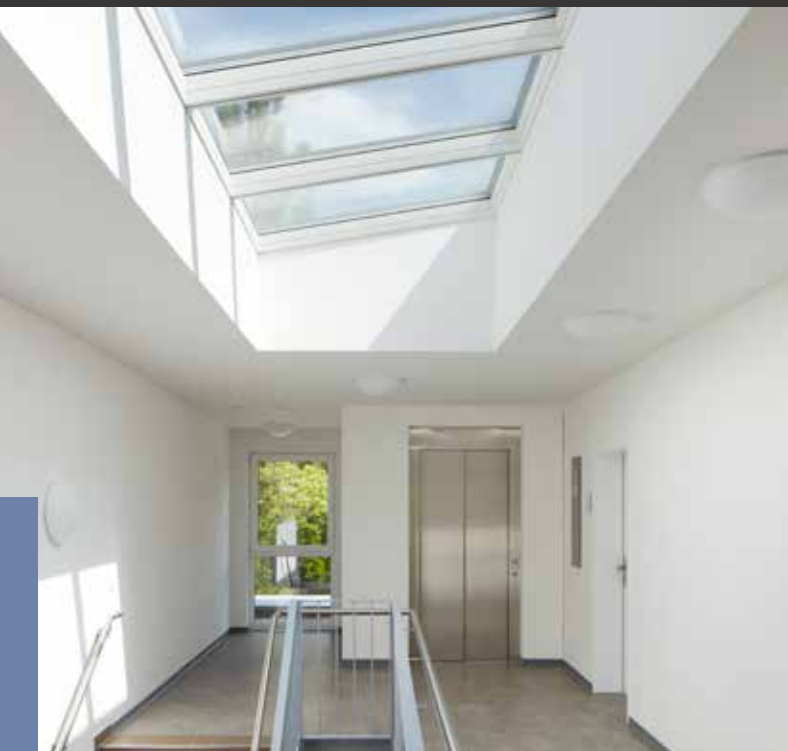

Maatvoering van lichtstraten?

Hoe kiest u de maatvoering van lichtstraten? VELUX modulaire lichtstraten komen in verschillende maatvoeringen. Verschillende (elementen rondom) daken of persoonlijke voorkeuren kunnen bepalend zijn voor de maatvoering. Hieronder een aantal voorbeelden voor het bepalen van de maatvoering voor het lessenaarsdak.