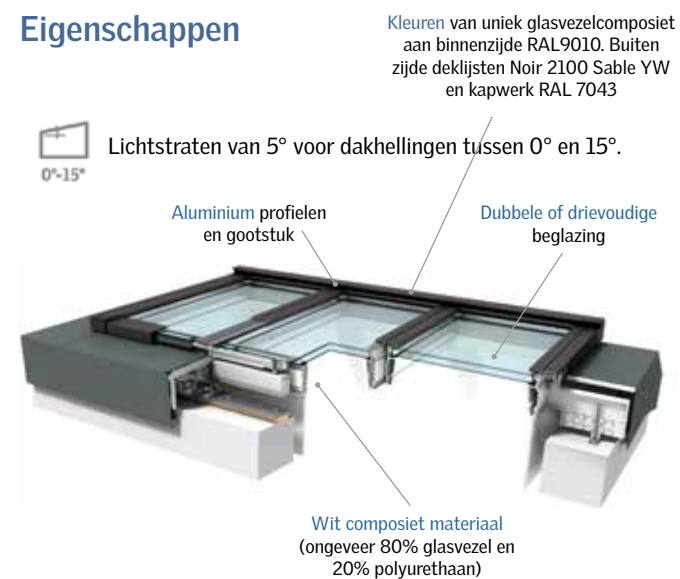

Eigenschappen

Type HVC - INTEGRA® ventilerende modules

- All-in pakket bevat volgens de gekozen samenstelling:
  - Lichtstraatmodules
  - Profielen
  - Gootstukken
  - Dampscherm
  - Regensensor
- Scharniert aan de bovenzijde: opent tot 260 mm.
- De electronica en de motor zijn onzichtbaar geïntegreerd in de ventilerende module.
- Radiogestuurde bediening.
- Uitgerust voor de plaatsing van zonnepanelen.
- Zonwerende beglazing op aanvraag.

! Om een correcte en makkelijke installatie te verzekeren, moet de opstand beantwoorden aan de specificaties van uw dak. Bijgevolg maakt de onderconstructie geen deel uit van het modulaire systeem maar moet deze ter plaatse worden gebouwd.

Afmetingen & prijzen

Afmetingen - B x H in cm	100 x 120	100 x 160	100 x 200	100 x 240

INTEGRA® ventilerende modules in combinatie met vaste modules

	DUBBELE BEGLAZING			
	€ 3.436	€ 3.624	€ 3.798	€ 3.992
Bestelcode:	HVC 100120 SL0067	HVC 100160 SL0067	HVC 100200 SL0067	HVC 100240 SL0067
	€ 4.651	€ 4.981	€ 5.289	€ 5.618
Bestelcode:	HVC 100120 SL0069	HVC 100160 SL0069	HVC 100200 SL0069	HVC 100240 SL0069
	€ 5.866	€ 6.360	€ 6.802	€ 7.266
Bestelcode:	HVC 100120 SL0071	HVC 100160 SL0071	HVC 100200 SL0071	HVC 100240 SL0071
	€ 8.504	€ 9.117	€ 9.693	€ 10.291
Bestelcode:	HVC 100120 SL0073	HVC 100160 SL0073	HVC 100200 SL0073	HVC 100240 SL0073
	€ 9.719	€ 10.473	€ 11.184	€ 11.917
Bestelcode:	HVC 100120 SL0075	HVC 100160 SL0075	HVC 100200 SL0075	HVC 100240 SL0075

INTEGRA® ventilerende modules in combinatie met vaste modules

	DRIEVOUDIGE BEGLAZING			
	€ 3.522	€ 3.734	€ 3.952	€ 4.170
Bestelcode:	HVC 100120 SL0081	HVC 100160 SL0081	HVC 100200 SL0081	HVC 100240 SL0081
	€ 4.823	€ 5.201	€ 5.597	€ 5.973
Bestelcode:	HVC 100120 SL0082	HVC 100160 SL0082	HVC 100200 SL0082	HVC 100240 SL0082
	€ 6.124	€ 6.690	€ 7.265	€ 7.799
Bestelcode:	HVC 100120 SL0083	HVC 100160 SL0083	HVC 100200 SL0083	HVC 100240 SL0083
	€ 8.848	€ 9.557	€ 10.310	€ 11.003
Bestelcode:	HVC 100120 SL0079	HVC 100160 SL0079	HVC 100200 SL0079	HVC 100240 SL0079
	€ 10.150	€ 11.023	€ 11.955	€ 12.806
Bestelcode:	HVC 100120 SL0080	HVC 100160 SL0080	HVC 100200 SL0080	HVC 100240 SL0080

Bij een combinatie van vaste en ventilerende modules altijd tenminste een vaste module tussen twee ventilerende modules plaatsen. Prijzen zijn inclusief bediening. Door het gewicht en de afmetingen van de modules is een kraan nodig om ze op het dak te brengen. Prijzen zijn inclusief transport en exclusief lossen.