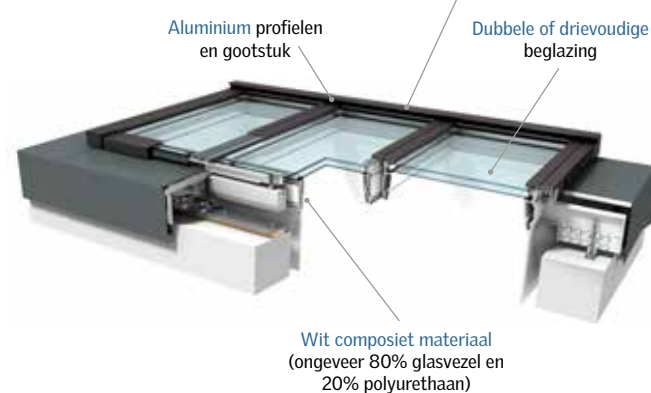

Type HFC - vaste modules

- All-in pakket bevat volgens de gekozen samenstelling:
  - Lichtstraatmodules
  - Profielen
  - Gootstukken
  - Dampscherm
- Kunnen worden uitgerust met elektrische zonwering als ze samen met de vaste modules worden besteld.
- Zonwerende beglazing op aanvraag.

! Om een correcte en makkelijke installatie te verzekeren, moet de opstand beantwoorden aan de specificaties van uw dak. Bijgevolg maakt de onderconstructie geen deel uit van het modulaire systeem maar moet deze ter plaatse worden gebouwd.

Afmetingen & prijzen

Afmetingen - B x H in cm	100 x 120	100 x 160	100 x 200	100 x 240
VASTE MODULES	DUBBELE BEGLAZING			
	€ 1.717	€ 1.905	€ 2.078	€ 2.273
Bestelcode:	HFC 100120 SL0022	HFC 100160 SL0022	HFC 100200 SL0022	HFC 100240 SL0022
	€ 2.932	€ 3.262	€ 3.569	€ 3.898
Bestelcode:	HFC 100120 SL0023	HFC 100160 SL0023	HFC 100200 SL0023	HFC 100240 SL0023
	€ 4.147	€ 4.641	€ 5.083	€ 5.546
Bestelcode:	HFC 100120 SL0024	HFC 100160 SL0024	HFC 100200 SL0024	HFC 100240 SL0024
	€ 5.385	€ 5.997	€ 6.573	€ 7.172
Bestelcode:	HFC 100120 SL0025	HFC 100160 SL0025	HFC 100200 SL0025	HFC 100240 SL0025
	€ 6.600	€ 7.354	€ 8.064	€ 8.797
Bestelcode:	HFC 100120 SL0026	HFC 100160 SL0026	HFC 100200 SL0026	HFC 100240 SL0026

Afmetingen - B x H in cm	100 x 120	100 x 160	100 x 200	100 x 240
VASTE MODULES	DRIEVOUDIGE BEGLAZING			
	€ 1.803	€ 2.015	€ 2.233	€ 2.451
Bestelcode:	HFC 100120 SL0027	HFC 100160 SL0027	HFC 100200 SL0027	HFC 100240 SL0027
	€ 3.104	€ 3.481	€ 3.878	€ 4.254
Bestelcode:	HFC 100120 SL0028	HFC 100160 SL0028	HFC 100200 SL0028	HFC 100240 SL0028
	€ 4.405	€ 4.971	€ 5.545	€ 6.080
Bestelcode:	HFC 100120 SL0029	HFC 100160 SL0029	HFC 100200 SL0029	HFC 100240 SL0029
	€ 5.729	€ 6.437	€ 7.190	€ 7.883
Bestelcode:	HFC 100120 SL0030	HFC 100160 SL0030	HFC 100200 SL0030	HFC 100240 SL0030
	€ 7.030	€ 7.904	€ 8.835	€ 9.686
Bestelcode:	HFC 100120 SL0031	HFC 100160 SL0031	HFC 100200 SL0031	HFC 100240 SL0031

Door het gewicht en de afmetingen van de modules is een kraan nodig om ze op het dak te brengen. Prijzen zijn inclusief transport en exclusief lossen.