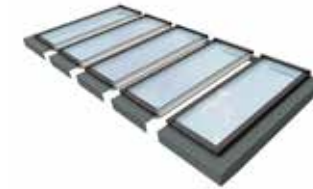

Modulaire Daklichten

Houten opstand met glazen deksel, op maat geleverd (MONOLIGHT)
met mogelijkheid tegen elkaar te plaatsen (LINEAR LIGHT)

Unieke eigenschappen:

- Oplossing op maat (ideaal voor renovaties)
- Grote oppervlakten mogelijk tot 300x120cm
- Opstand met hoogte op maat, inbegrepen (uitgezonderd circularlight)
- Dunne opstand van 10 cm
- Minimalistisch design
- Helling in kortste richting mogelijk
- Kleine maten mogelijk vanaf 25 cm binnenmaat / 60 cm indien ventilerend
- Zwevende binnengordijnen Wit, Grijs of Zwart tot max 1m! breedte als optie

Modulaire Lichtstraten

Samenstelling van vaste, standaard modules met frame in uniek,
hoog-performant glasvezelcomposiet

Unieke eigenschappen:

- Modules met vaste maten, tegen elkaar
- Unieke look
- Uniek materiaal
- Grote overspanning tot 250 cm (met module 240)
- Opstand 21cm, zelf te voorzien
- Korte levertermijnen: vanaf 21 werkdagen
- Zwevende binnengordijnen Wit, Grijs of Zwart als optie

14 Modulaire lichtstraten

Vast 14 / Ventilerend 16
Maatvoering 18 / Zonwering 20

Modulaire daklichten

Ontdek de verschillende modulaire daklichten. Modulaire daklichten zijn er in drie verschillende varianten: Monolight, Linearlight en Circularlight. De daklichten zijn verkrijgbaar in verschillende vaste en ventilerende modules met of zonder inbraakwerende en beloopbare opties. Dit geeft u de vrijheid om te ontwerpen voor uw specifieke project en behoeften.