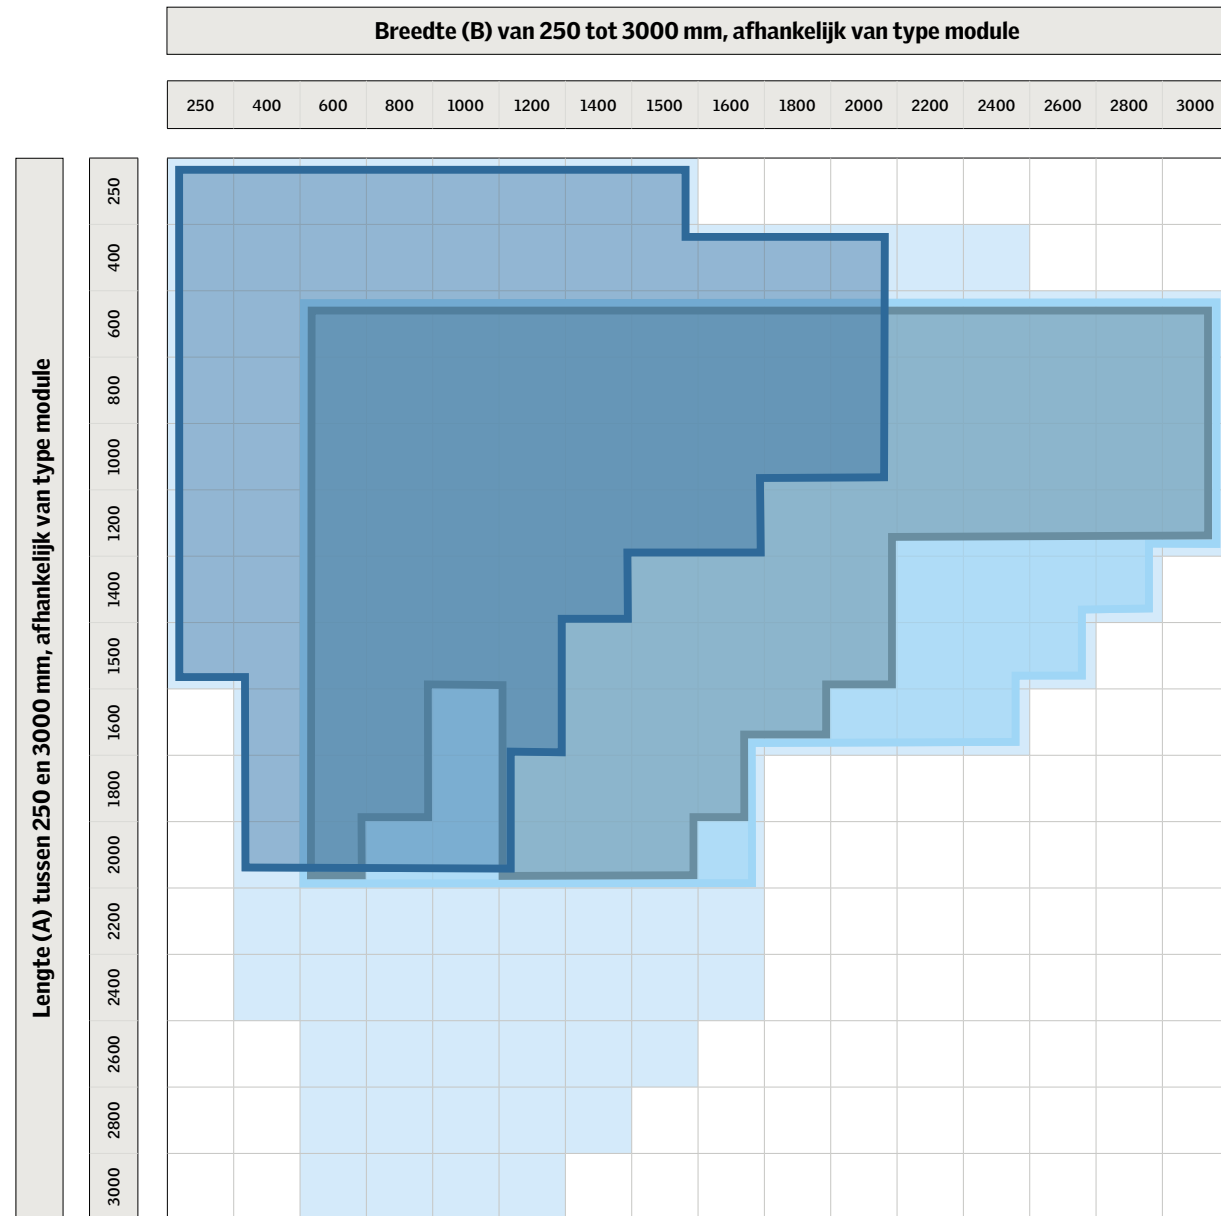

Monolight op maat gemaakt

De tabel geeft een indicatie van de maximale afmetingen van de modules voor alle Monolights varianten. Modules worden op de centimeter op maat gemaakt. De aangegeven tussenmaten zijn zuiver indicatief.

		Vaste modules
		Ventilerende modules, dubbele beglazing
		Ventilerende modules, triple beglazing
		Beloopbare modules

Dagmaat
A = Dagmaat modulengte
B = Dagmaat modulebreedte

Gelieve contact op te nemen voor een prijsophaal offerte op maat:
info@veluxcommercial.be

Linearlight op maat gemaakt

De tabel geeft een indicatie van de maximale afmetingen van de modules voor alle Linearlights varianten. Modules worden op de centimeter op maat gemaakt. De aangegeven tussenmaten zijn zuiver indicatief.