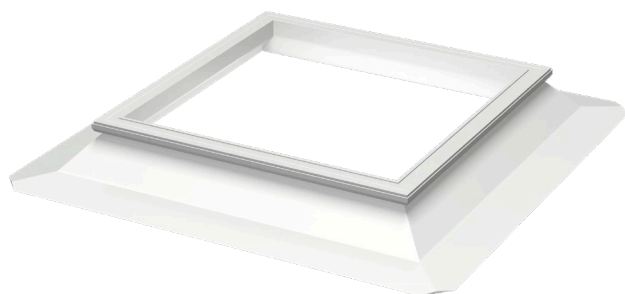

Coupole fixe VELUX CFJ, 15 cm

VELUX®

La coupole fixe VELUX est une solution simple de lumière naturelle pour les pièces ou les bâtiments inhabités tels qu'une petite usine de production, un garage automobile ou des locaux de stockage. Peut être mise à niveau vers une solution ventilée avec le « cadre de remplacement pour la ventilation » ZCJ 1210.

- Répondez aux besoins des clients et à vos conditions locales avec trois dimensions de base différentes.
- Pour une installation facile et pratique, la coupole VELUX est livrée avec peu de composants de grande taille.
- Grâce à l'emballage robuste, vous pouvez être sûr que vos coupoles VELUX arrivent sur place en toute sécurité et en bon état.
- Comme tous les autres produits VELUX, les coupoles VELUX sont faciles à commander, sont livrées avec une gamme de pièces de rechange et sont couvertes par une garantie et un service après-vente fiables.
- Le moyen simple d'améliorer votre climat intérieur en ajoutant une ventilation à votre coupole VELUX fixe.
- Ajoutez une protection antichute pour un environnement de travail plus sûr sur le toit et comme moyen de dissuasion contre les effractions.
- Comme tous les autres produits VELUX, les produits de coupoles VELUX sont testés de manière approfondie, vous pouvez donc être sûr qu'ils répondent aux plus hautes normes de sécurité et de performance.