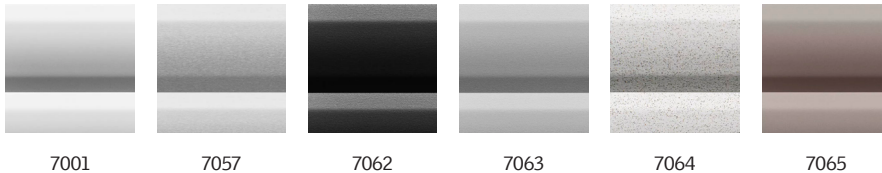

VELUX Lamellenstore PAL

VELUX®

Statten Sie Ihre VELUX Dachfenster mit dem klassischen Look von Lamellenstoren aus. Die VELUX Lamellenstoren eignen sich mit ihrer zeitlosen Optik und einer wartungsarmen, feuchtigkeitsresistenten Oberfläche perfekt für Badezimmer und Küchen, wo eine hohe Luftfeuchtigkeit herrscht. Dank des einzigartigen Designs wird die Optik nicht durch hängende Schnüre beeinträchtigt. Zur Lichtregulierung oder zur Erhöhung der Privatsphäre neigen Sie einfach die Lamellen in die gewünschte Richtung.

- Mehr Privatsphäre, weniger unerwünschte Blendung und eine Regulierung des einfallenden Sonnenlichts exakt nach Wunsch.
- In nur Minuten montiert – klicken Sie das Innenrollo einfach auf die vormontierten Montagehalterungen.
- Das schmalste Profildesign auf dem Markt lässt noch mehr natürliches Licht herein.
- Dank der stufenlosen Positionierung können Sie das Innenrollo genau so weit absenken, wie es nötig ist.
- Mit der integrierten Griffleiste ziehen Sie das Innenrollo mühelos in jede gewünschte Position.
- Integrierte Seitenschiene ermöglichen eine reibungslose Bedienung.
- Rollos mit manueller Bedienung sind die ideale Wahl bei Fenstern, die leicht zu erreichen sind.
- Durch die pflegeleichten und feuchtigkeitsresistenten Aluminiumlamellen ist das Innenrollo ideal für feuchte Räume.

Farben und Muster

VELUX Innenrollos sind in einer grossen Farb- und Designauswahl erhältlich. Einige Rolloausführungen sind jedoch nur in einer begrenzten Farbauswahl erhältlich. Jede Farb- und Designoption verfügt über einen eindeutigen Code. Fügen Sie beim Bestellen Ihrer Produkte den gewünschten Code zum entsprechenden Innenrollotyp hinzu.