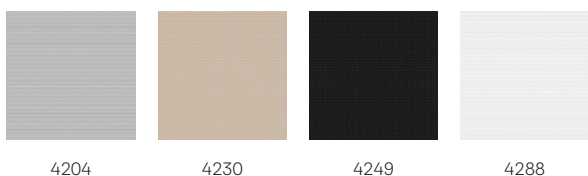

Zatemňujúca roleta VELUX Klasik

VELUX®

Zatemňujúce rolety VELUX Klasik sú ideálne do spální, ktoré vyžadujú úplnú kontrolu nad svetlom pre dobrý spánok v noci alebo pokojné zdiemnutie počas dňa. Sú určené do strešných okien VELUX vyrobených pred rokom 2013. Dodávajú sa v štyroch základných farbách a sú skvelou voľbou pre výmenu starých alebo opotrebovaných roliet. Jedná sa o ideálne riešenie, pokiaľ hľadáte originálny tieniaci doplnok a istotu spojenú so značkou VELUX.

Farby a vzory

Interiérové rolety VELUX sú k dispozícii v širokej ponuke farieb a dizajnov. Niekoľko variantov roliet je však k dispozícii len v obmedzenej škále farieb. Každá farba a dizajn má jedinečný kód. Pri objednávaní výrobkov pridajte k príslušnému typu rolety kód podľa svojho výberu.